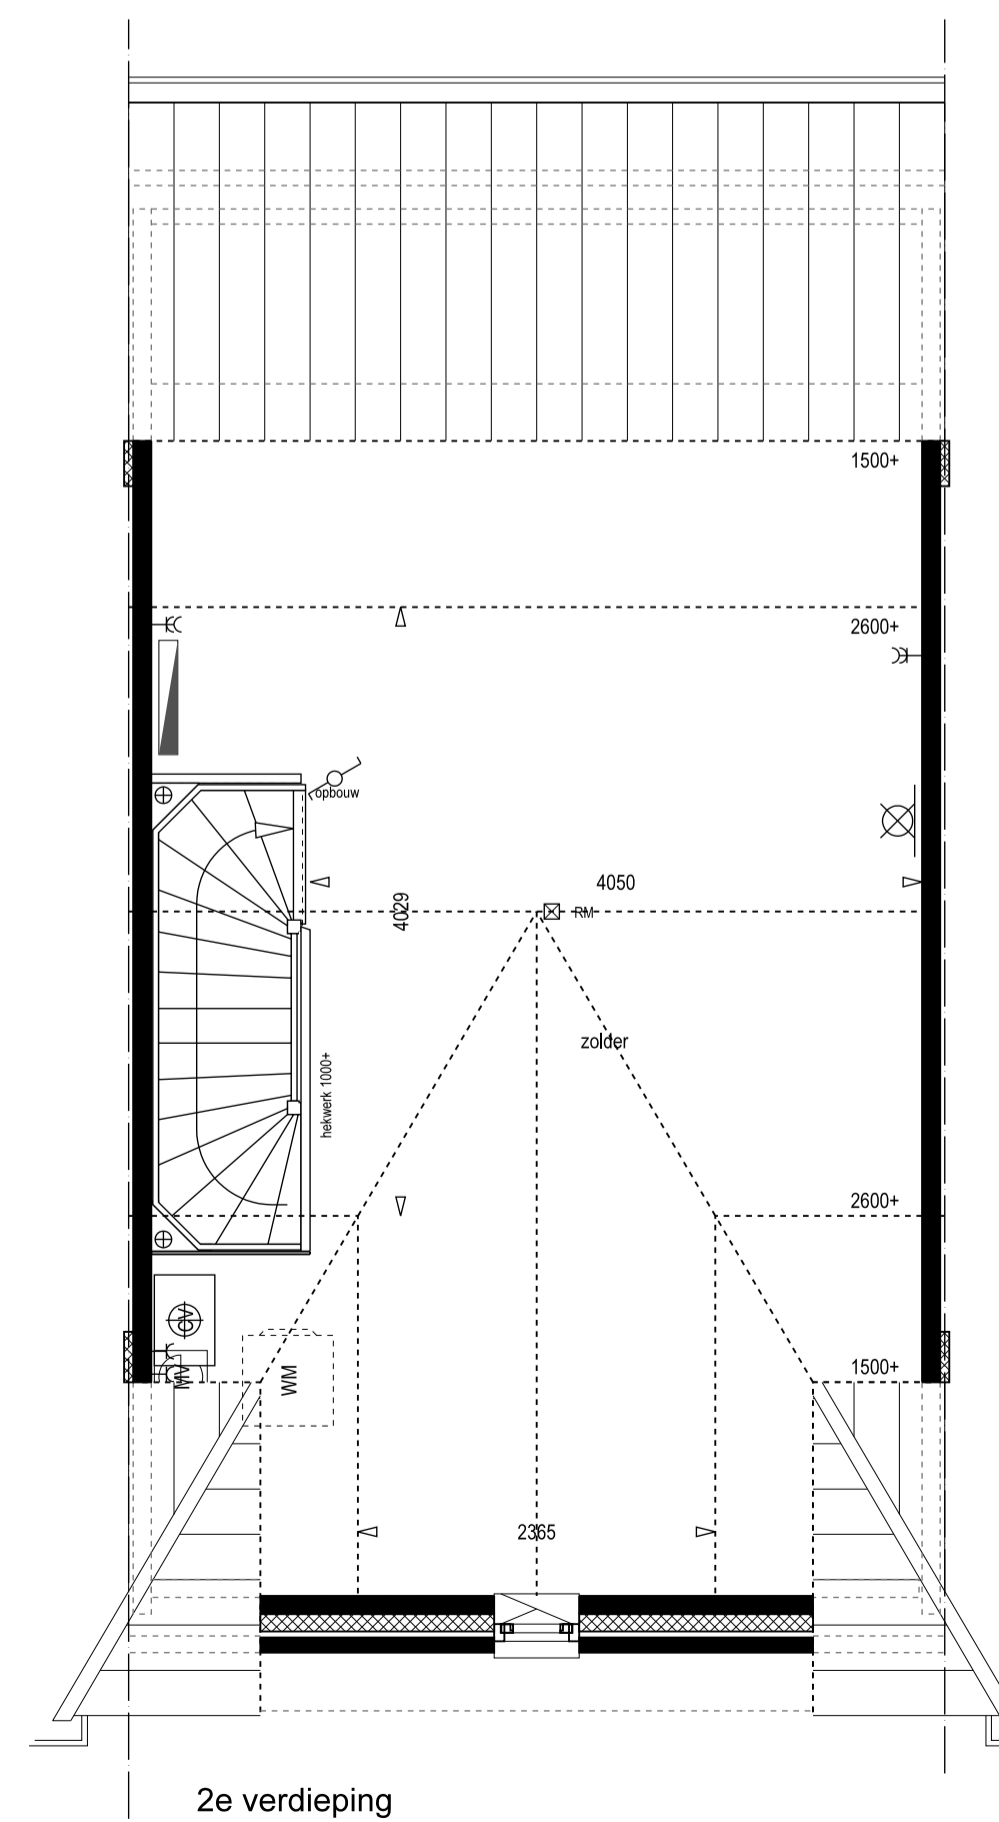

Schaal 1:50/1:100
Type P4: tussenwoning
Bouwnummer: 11
Gespiegeld: n.v.t.
Blok: 5
Blad 011

20-04-2017