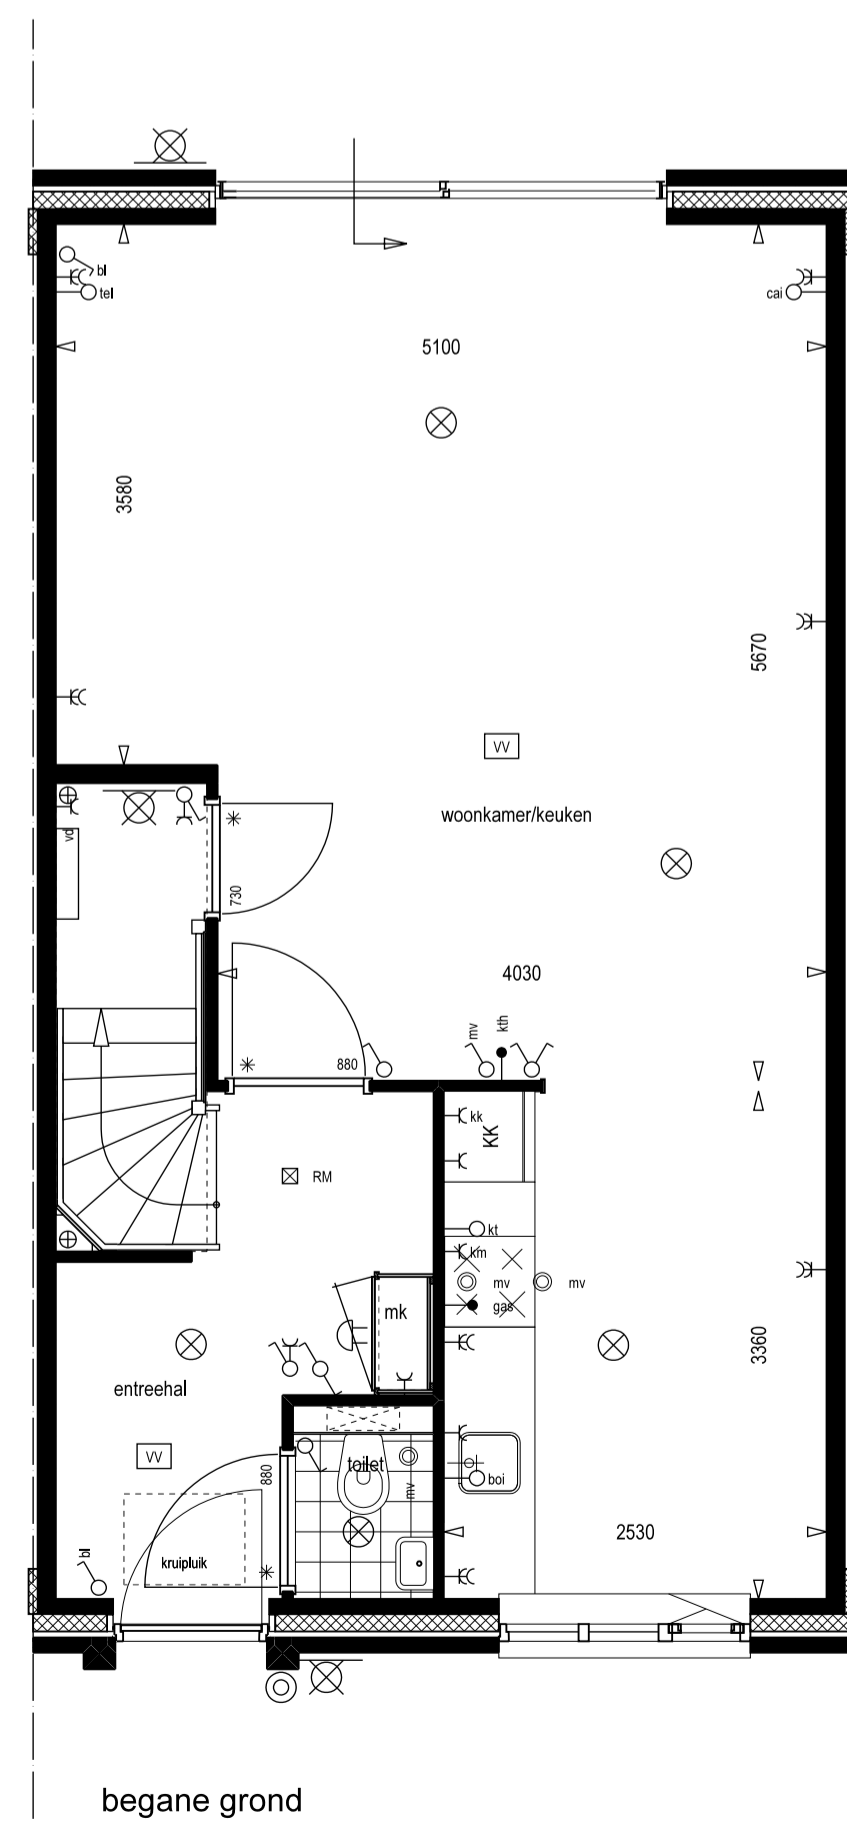

- ### Renvooi
- radiator
 - vloerverwarming
 - verdeler vloerverwarming
 - rookmelder
 - wasmachine
 - wasdroger
 - meterkast
 - centrale verwarming
 - mechanische ventilatie
 - ventil mechanische ventilatie
 - belschel
 - drukknop bel
 - plafondlichtpunt
 - wandlichtpunt
 - schakelaar (buitenlicht)
 - wisselschakelaar
 - serieschakelaar
 - bedieningspaneel mechanische ventilatie
 - thermostaat
 - enkele wandcontactdoos gearad
 - dubbele wandcontactdoos gearad
 - onbedrade leiding
 - bedrade leiding
 - aansluiting kooktoestel
 - aansluiting boiler
 - aansluiting gas
 - telefoon
 - centrale antenne inrichting
- Woningen worden, indien nodig, voorzien van PV-panelen.
Aantal en positie afhankelijk van uitkomst energieprestatiecoëfficiënt.

- ### Geluidwerende voorzieningen
- Sonair A+ luchtbevoenunit
 - Sonair A+ gevelrooster
 - Ducosilenzio muurdemper

Schaal 1:50/1:100
Type P4: tussenwoning
 Bouwnummer: 11
 Gespiegeld: n.v.t.
 Blok: 5
 Blad 011