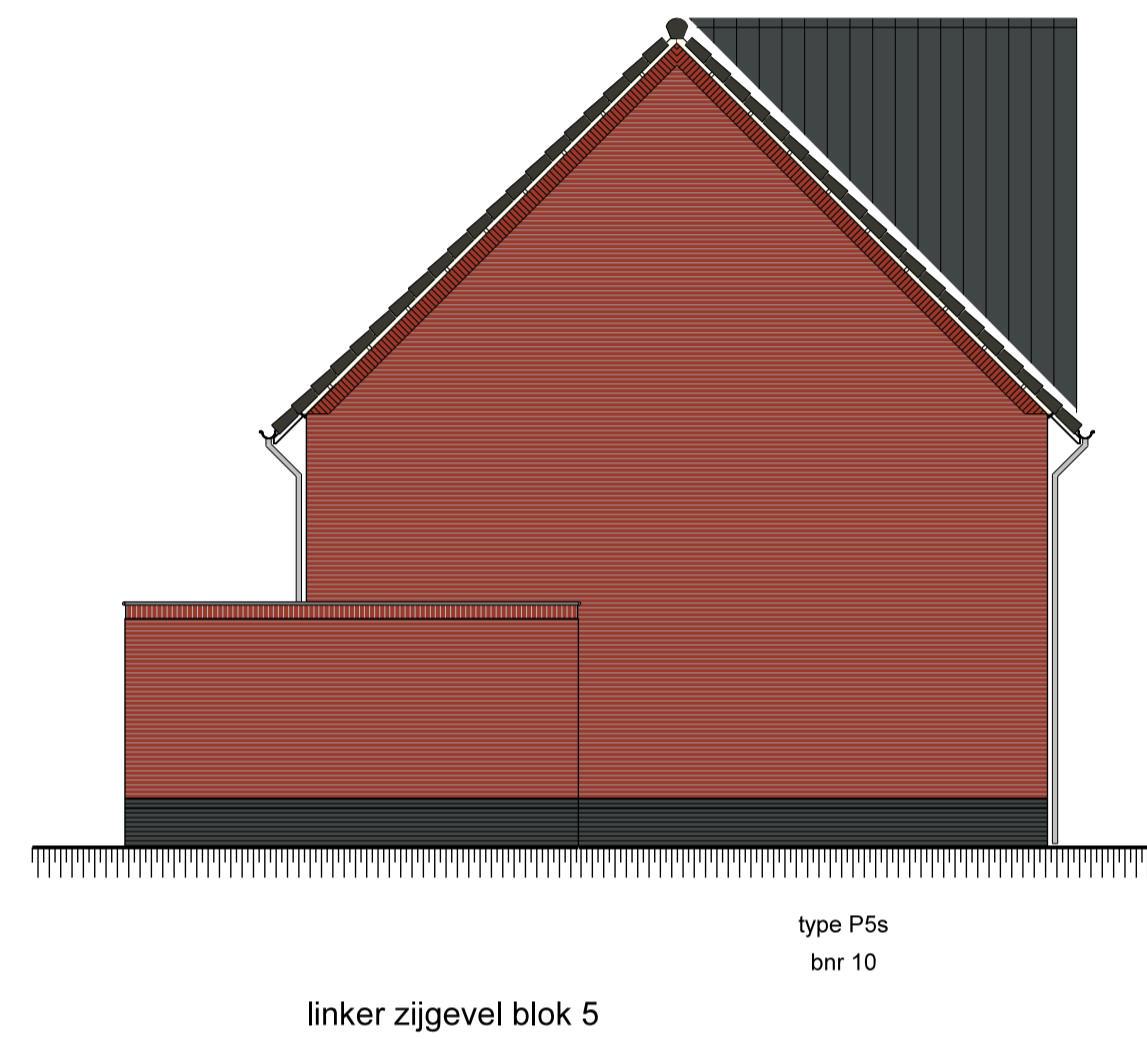

- ### Geluidwerende voorzieningen
- Sonair A+ luchtbevoenunit
 - Sonair A+ gevelrooster
 - Ducosilenzio muurdemper

Schaal 1:50/1:100
Type P4: tussenwoning
 Bouwnummer: 11
 Gespiegeld: n.v.t.
 Blok: 5
 Blad 011