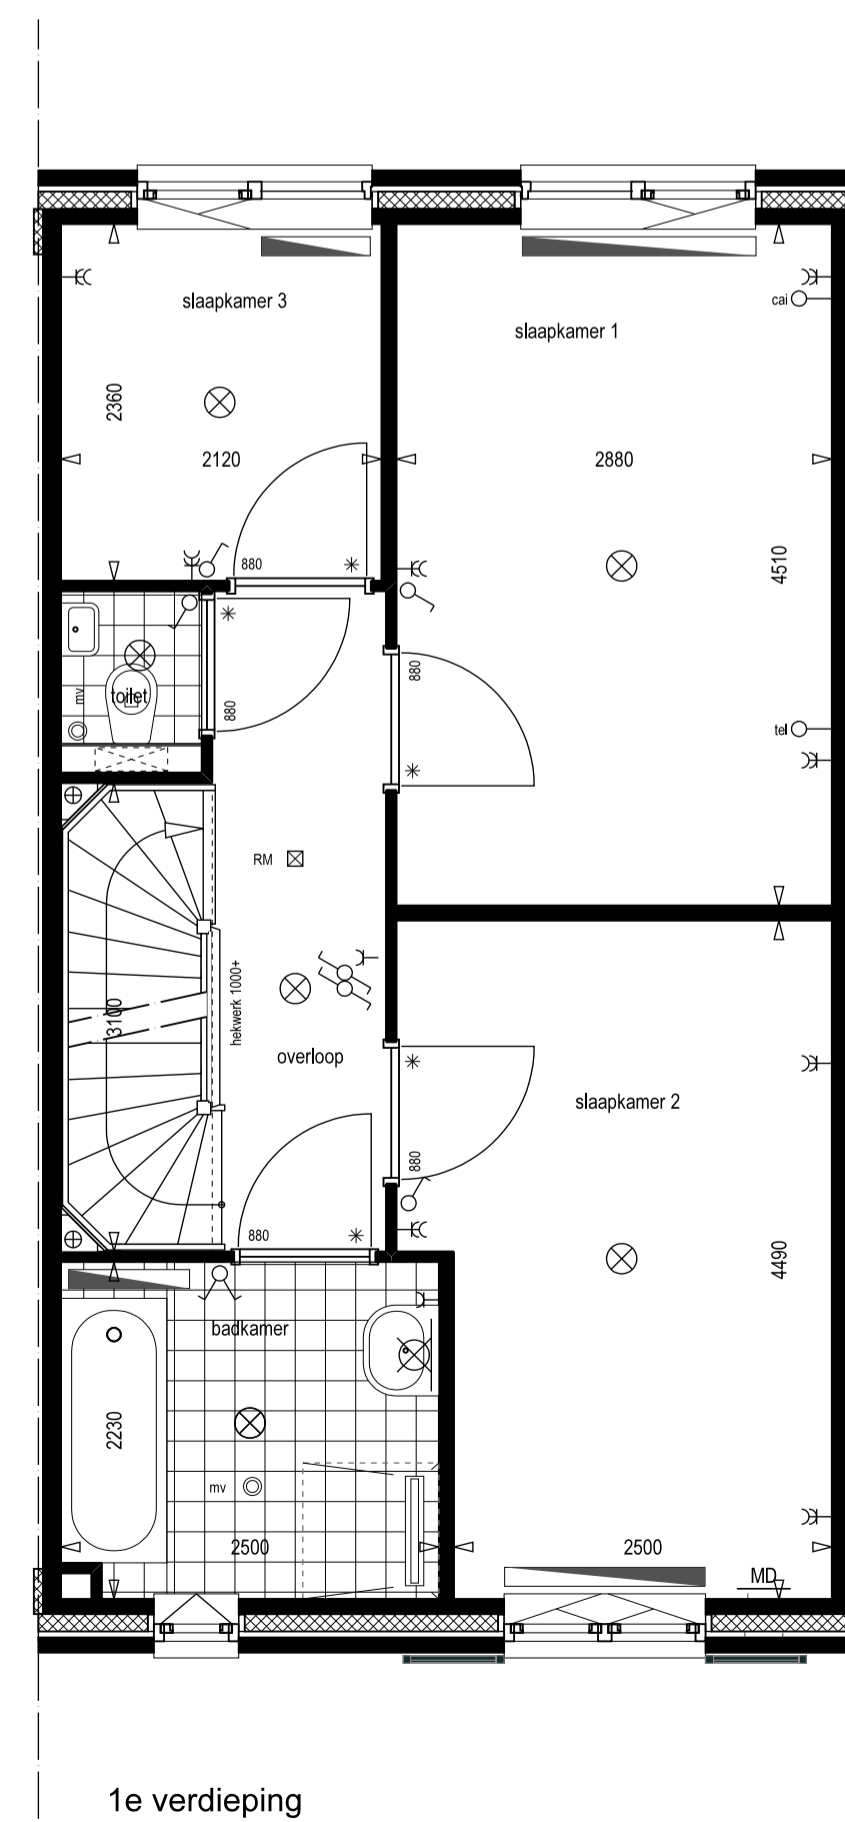

- ### Renvooi
- radiator
 - vloerverwarming
 - verdeler vloerverwarming
 - rookmelder
 - wasmachine
 - wasdroger
 - meterkast
 - centrale verwarming
 - mechanische ventilatie
 - ventil mechanische ventilatie
 - belschel
 - drukknop bel
 - plafondlichtpunt
 - wandlichtpunt
 - schakelaar (buitenlicht)
 - wisselschakelaar
 - serieschakelaar
 - bedieningspaneel mechanische ventilatie
 - thermostaat
 - enkele wandcontactdoos gearad
 - dubbele wandcontactdoos gearad
 - onbedrade leiding
 - bedrade leiding
 - aansluiting kooktoestel
 - aansluiting boiler
 - aansluiting gas
 - telefoon
 - centrale antenne inrichting
- Woningen worden, indien nodig, voorzien van PV-panelen.
Aantal en positie afhankelijk van uitkomst energieprestatiecoëfficiënt.

- ### Geluidwerende voorzieningen
- Sonair A+ luchtbevoenunit
 - Sonair A+ gevelrooster
 - Ducosilenzio muurdemper

Schaal 1:50/1:100
Type P4: tussenwoning
 Bouwnummer: 11
 Gespiegeld: n.v.t.
 Blok: 5
 Blad 011