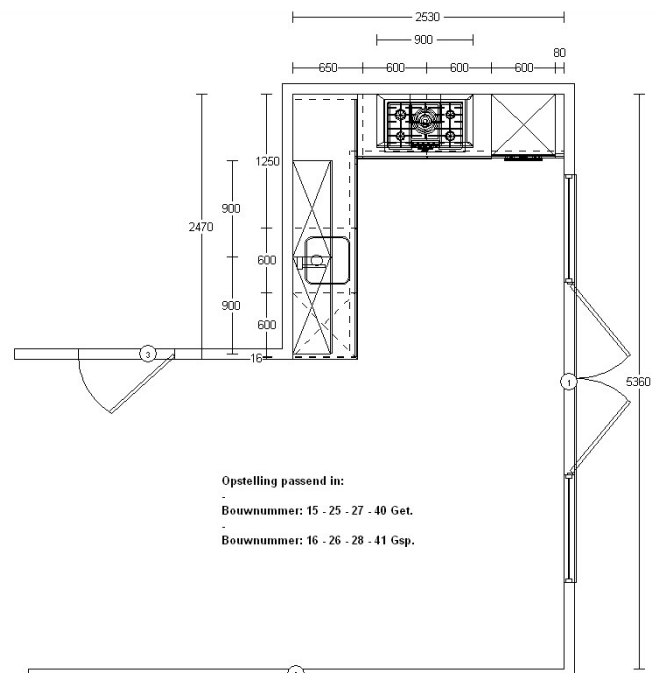

- RVS Kookplaat
- RVS Afzuigkap
- RVS combimagnetron
- Vaatwasser
- Koelkast
- Eénhendel keukenkraan

Woningtype: 't Wapen

- Keuken: MK collectie
 kunststof front rondom afgewerkt in frontkleur
 Kleur: Weiss softglans
 Hoek opstelling greeploos
 Stenen werkblad met enkele spoelbak
 Compleet met Miele apparatuur:
- RVS Kookplaat
 - RVS Afzuigkap
 - RVS combimagnetron
 - Vaatwasser
 - Koelkast
 - Eénhendel keukenkraan