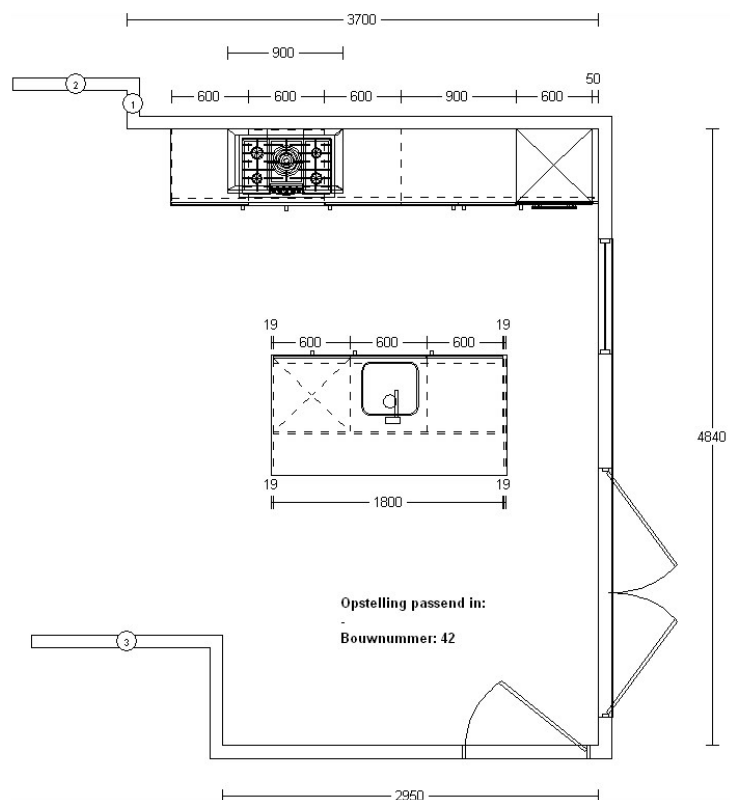

Woningtype: Chateau

1. ➔ Keuken: MK collectie
   kunststof front rondom afgewerkt in frontkleur
2. Kleur: Weiss softglans
3. Rechte kookopstelling met
   Spoeiland greeploos
4. Stenen werkblad met enkele spoelbak
5. Compleet met Miele apparatuur:
6. RVS Kookplaat
   - RVS Afzuigkap
   - RVS Combimagnetron
   - Vaatwasser
   - Koelkast
   - Eénhendel keukenkraan