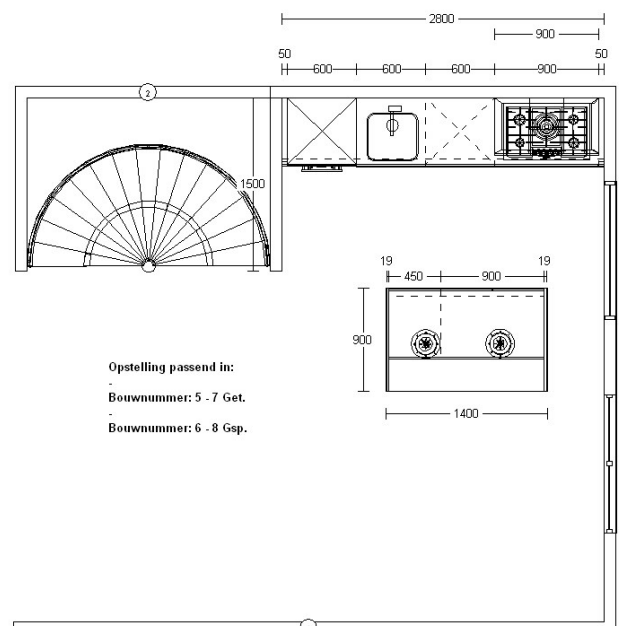

Woningtype: De Vesting

1. ➔ Keuken: MK collectie
   kunststof front rondom afgewerkt in frontkleur
   Kleur: Weiss softglans
   Rechte opstelling greeploos met
   Werkeiland
   Stenen werkblad met enkele spoelbak
   Compleet met Miele apparatuur:
2. RVS Kookplaat
   - RVS Afzuigkap
   - RVS combimagnetron
   - Vaatwasser
   - Koelkast
   - Eénhendel keukenkraan