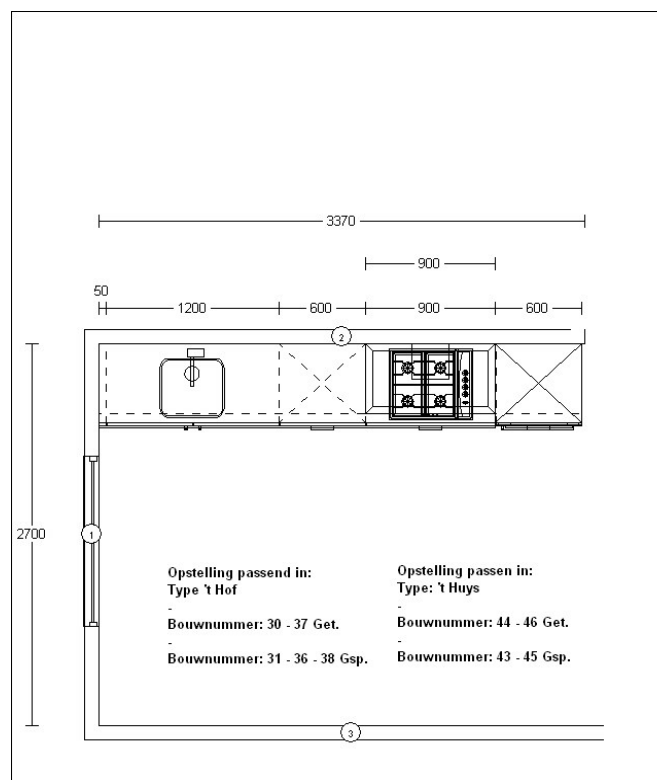

Woningtype: 't Hof— 't Huys

1. Keuken: MK collectie
   kunststof front rondom afgewerkt in frontkleur
   Kleur: Weiss softglans
   Rechte opstelling greeploos
   Kunststof werkblad met enkele spoelbak
   Compleet met Siemens apparatuur:
2. RVS Kookplaat
   - RVS Afzuigkap
   - RVS combimagnetron
   - Vaatwasser
   - Koelkast
   - Eénhendel keukenkraan