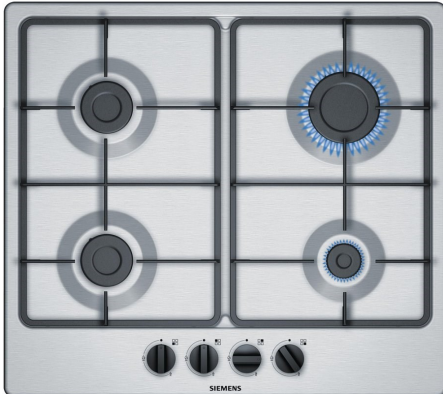

1. → De keukens in de woningen met het type: 't Hof & 't Huys worden geleverd inclusief het volgende standaard apparatuurpakket:

Gaskookplaat

SIEMENS