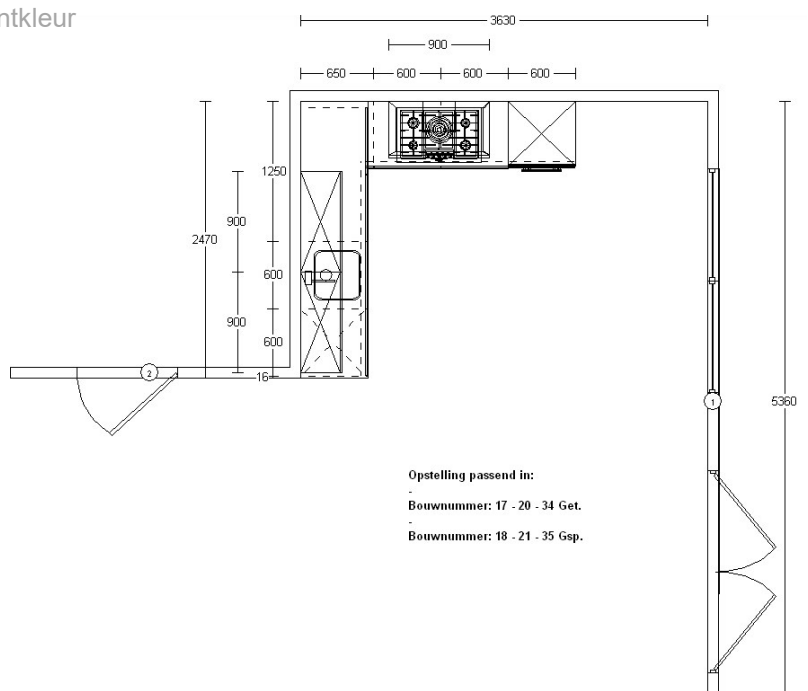

Woningtype: De Hofstede

Keuken: MK collectie
kunststof front rondom afgewerkt in frontkleur

Kleur: Weiss softglans

Hoek opstelling greeploos

Stenen werkblad met enkele spoelbak

Compleet met Miele apparatuur:

- RVS Kookplaat
- RVS Afzuigkap
- RVS combimagnetron
- Vaatwasser
- Koelkast
- Eénhendel keukenkraan