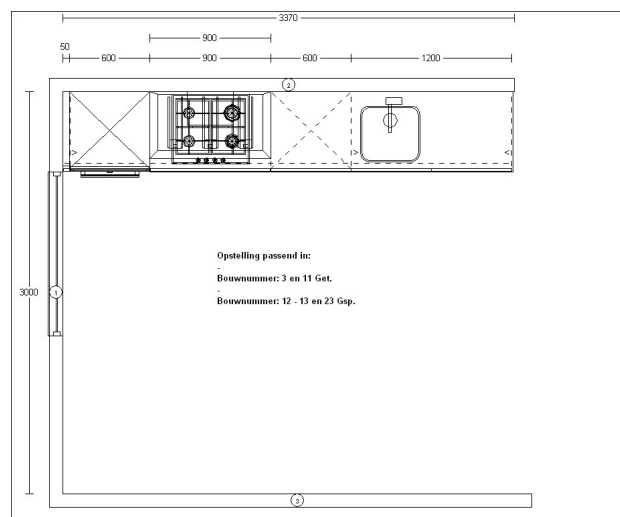

Woningtype: 't Hof

1. ➔ Keuken: MK collectie
   kunststof front rondom afgewerkt in frontkleur
2. Kleur: Weiss softglans
3. Rechte opstelling greeploos
4. Kunststof werkblad met enkele spoelbak
5. Compleet met Siemens apparatuur:
6. RVS Kookplaat
   - RVS Afzuigkap
   - RVS Combimagnetron
   - Vaatwasser
   - Koelkast
   - Eénhendel keukenkraan