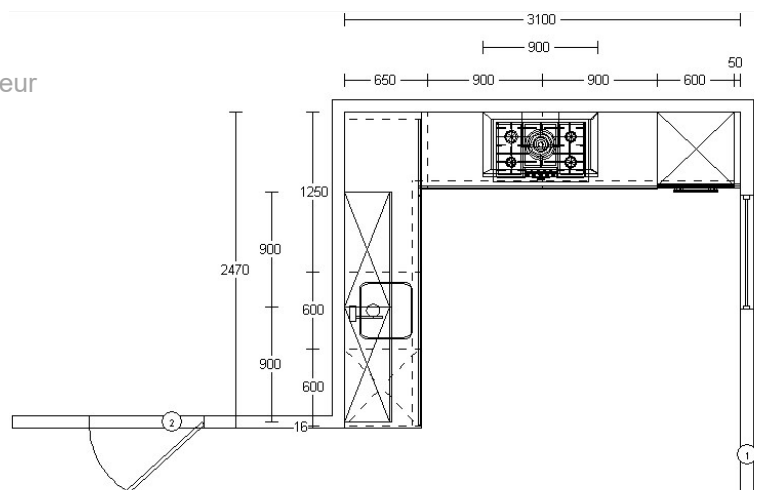

Opstelling passend in:
 Bouwnummer 1 en 19

Woningtype: De Burcht

- Keuken: MK collectie
 kunststof front rondom afgewerkt in frontkleur
 Kleur: Weiss softglans
 Hoekopstelling greeploos
 Stenen werkblad met enkele spoelbak
 Compleet met Miele apparatuur:
- RVS Kookplaat
 - RVS Afzuigkap
 - RVS combimagnetron
 - Vaatwasser
 - Koelkast
 - Eénhendel keukenkraan