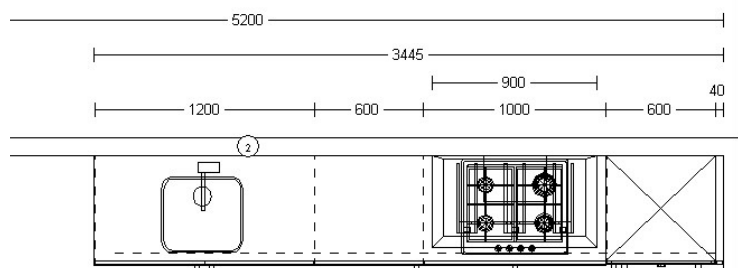

Kunststof werkblad met enkele spoelbak

Compleet met Siemens apparatuur:

- RVS Kookplaat
- RVS Afzuigkap
- RVS Combimagnetron
- Vaatwasser
- Koelkast
- Eénhendel keukenkraan

Opstelling passend in:

- Bouwnummer: 47-48-49-50-51 Get.