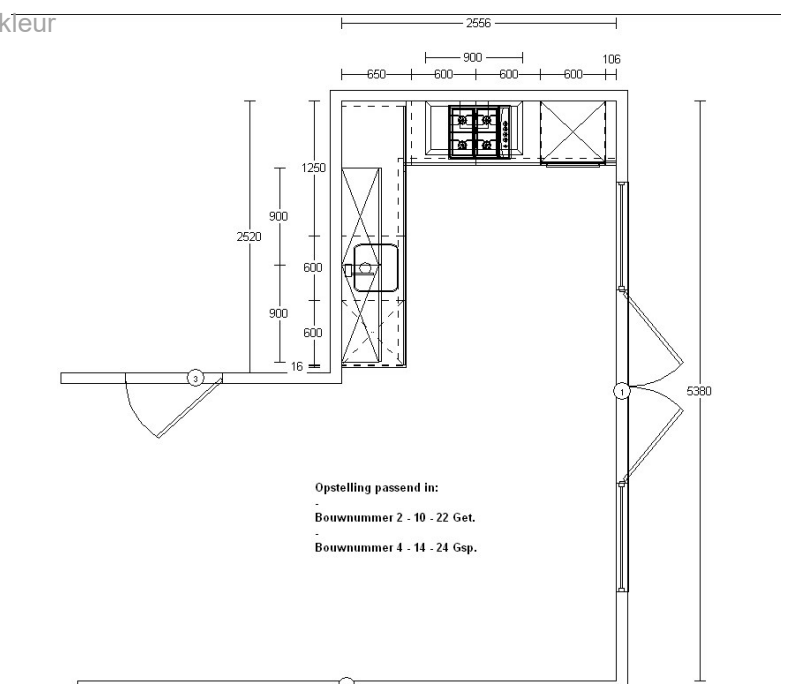

Woningtype: 't Hof

Keuken: MK collectie
kunststof front rondom afgewerkt in frontkleur

Kleur: Weiss softglans

Hoek opstelling greeploos

Kunststof werkblad met enkele spoelbak

Compleet met Siemens apparatuur:

- RVS Kookplaat
- RVS Afzuigkap
- RVS combimagnetron
- Vaatwasser
- Koelkast
- Eénhendel keukenkraan