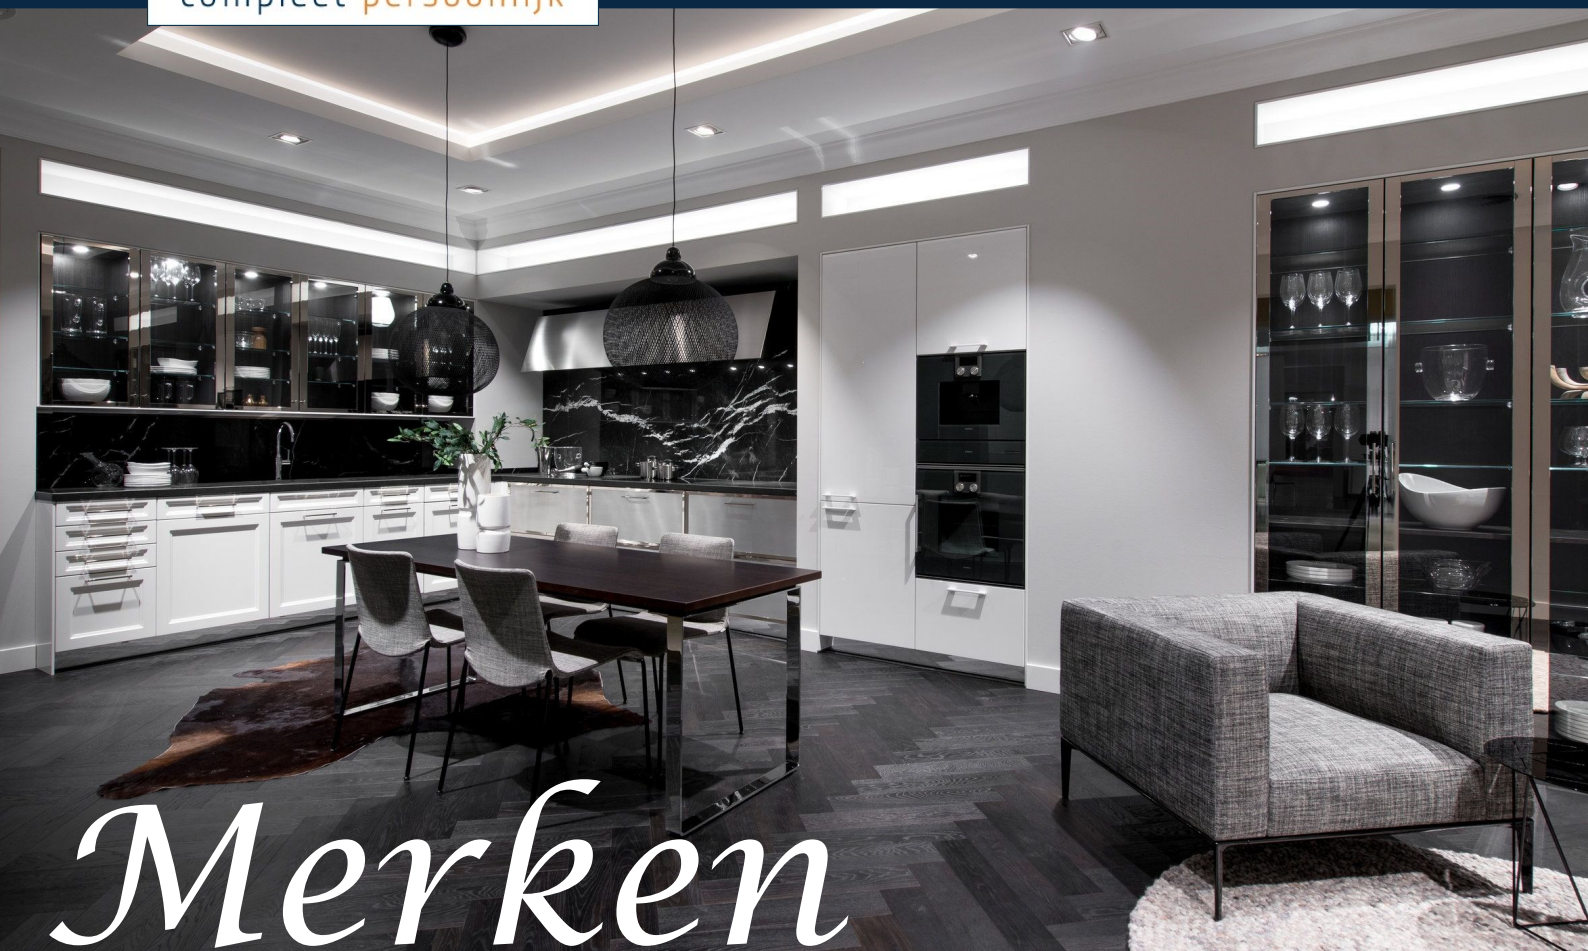

Merken

➔ Sterke merken

Bent u op zoek naar een bepaald merk? Middelkoop heeft onder andere de onderstaande kwaliteitsmerken in haar collectie.

Keukens

- SieMatic
- Schmidt
- MK-collectie
- PUUR

Badkamers

- Sealskin
- Villery & Boch
- Axor by Hansgrohe
- Primabad
- Van Heck

Interieur

- Vloeren
  - Quick Step
  - MFlor
  - Ambient
  - Solidfloor
  - Venis
- Inloopkasten
  - Noteborn
  - Raffito
  - Inquino

Wilt u meer zien van onze collectie, of wilt u meer reacties lezen van klanten die u voorgingen? Kijk dan eens op www.middelkoopculemborg.nl. In onze showroom vindt u 3500 m2 keukens, badkamers en interieurideeën. Onze adviseurs staan u daarbij graag terzijde. Van hen kunt u gegarandeerd een compleet persoonlijke behandeling verwachten.