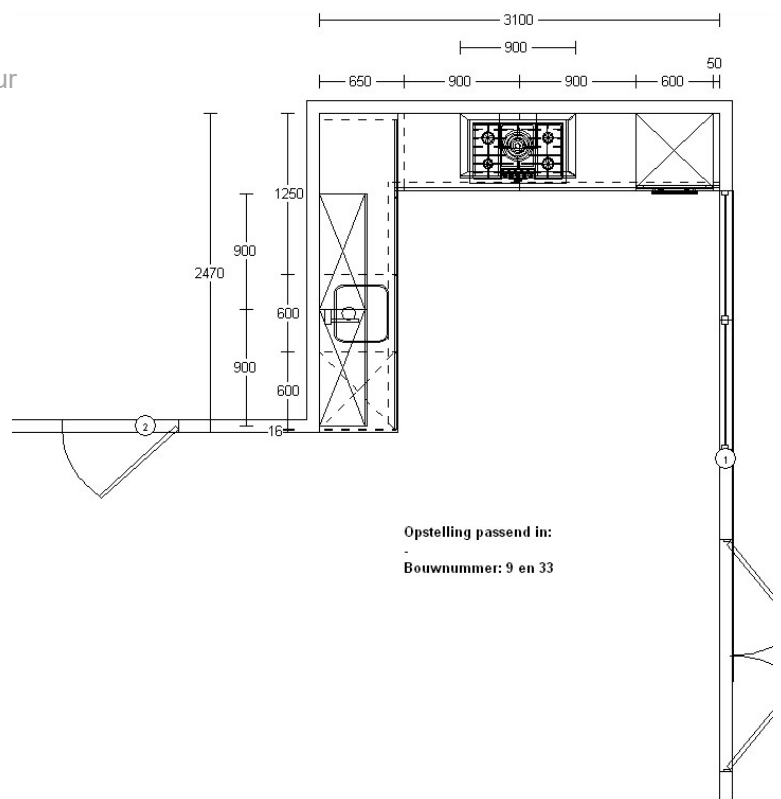

Opstelling passend in:
 Bouwnummer 1 en 19

Woningtype: De Burcht

- Keuken: MK collectie
 kunststof front rondom afgewerkt in frontkleur
 Kleur: Weiss softglans
 Hoekopstelling greeploos
 Stenen werkblad met enkele spoelbak
 Compleet met Miele apparatuur:
- RVS Kookplaat
 - RVS Afzuigkap
 - RVS combimagnetron
 - Vaatwasser
 - Koelkast
 - Eénhendel keukenkraan