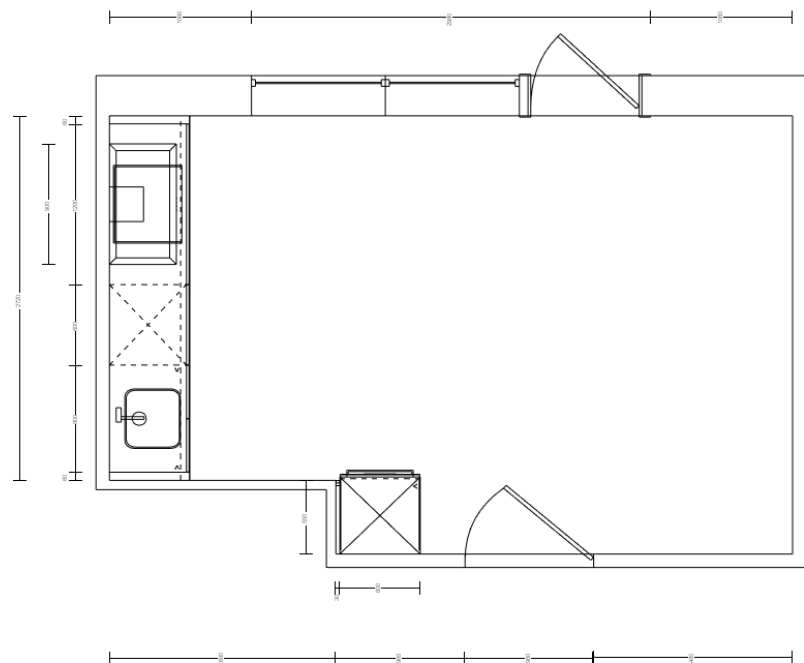

Eénhendel keukenkraan

2-onder-1 kapwoning type A

Bouwnummer 67 getekend en bouwnummer 68 gespiegeld

Complete keuken ter waarde van Stelpost € 7.500,-

Keuken: MK collectie

kunststof front rondom afgewerkt

Kleur: Wit softglans