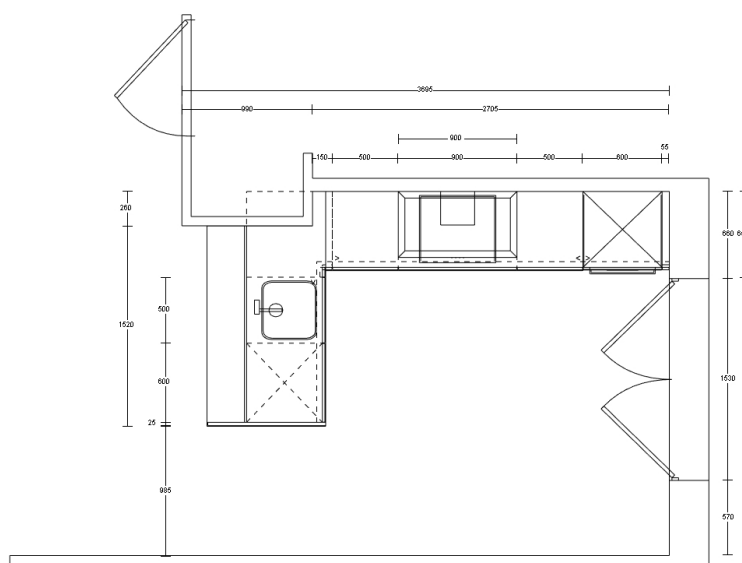

Tussenwoning type C

Bouwnummer 59-60-61-75-76 getekend en bouwnummer 79-80 gespiegeld

Complete keuken ter waarde van Stelpost € 5.500,-

Keuken: MK collectie

kunststof front rondom afgewerkt

Kleur: Wit softglans

Hoekopstelling greeploos

Hoge kast voor koelkast en combimagnetron

Kunststof werkblad met enkele spoelbak

Compleet met **Whirlpool** apparatuur:

- Inductiekookplaat met 4-zones
- RVS afzuigkap recirculatie
- RVS combimagnetron
- Vaatwasser
- Koelkast

Eénhendel keukenkraan