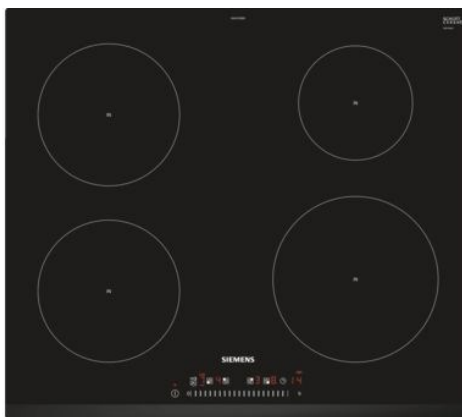

Eénhendel keukenkraan

Apparatuur van tussen- en hoekwoningen

Apparatuur van 2 - onder 1 kap woning type A en B

Apparatuur van 2- onder 1 kap woning type C en vrijstaande woningen

Whirlpool

- COMBI-MAGNETRON 11 Functies
- KOELKAST inhoud 132 liter
- AFZUIGKAP RVS recirculatie
- INDUCTIEKOOKPLAAT 4 zones
- VAATWASSER 13 Couverts

SIEMENS

- COMBI-MAGNETRON 15 Functies
- KOELKAST inhoud 151 liter
- AFZUIGKAP RVS recirculatie
- INDUCTIEKOOKPLAAT 4 zones
- VAATWASSER 13 Couverts

Miele

- COMBI-MAGNETRON 15 Functies
- KOELKAST inhoud 151 liter
- AFZUIGKAP RVS recirculatie
- INDUCTIEKOOKPLAAT 4 zones
- VAATWASSER 14 Couverts