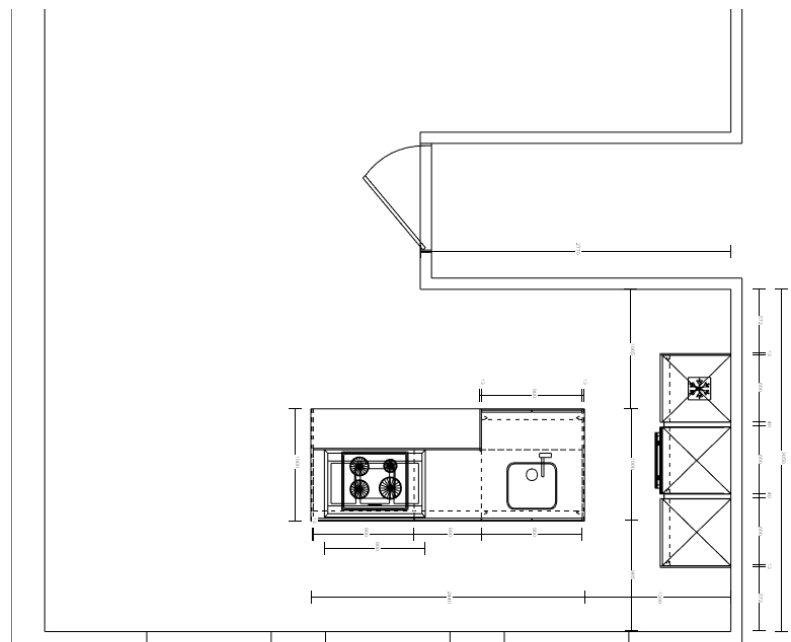

Vrijstaande woning type B

Bouwnummer 63-82

Complete keuken ter waarde van Stelpost € 10.000,-

Keuken: MK collectie

kunststof front rondom afgewerkt

Kleur: Wit softglans met carbon

Kook-/spoel eiland

Hoge kastenwand greeploos

Stenenwerkblad met enkele spoelbak

Compleet met **Miele** apparatuur:

- Inductiekookplaat met 4-zones
- RVS Afzuigkap recirculatie
- RVS Combimagnetron
- Vaatwasser
- Koelkast

Eénhendel keukenkraan