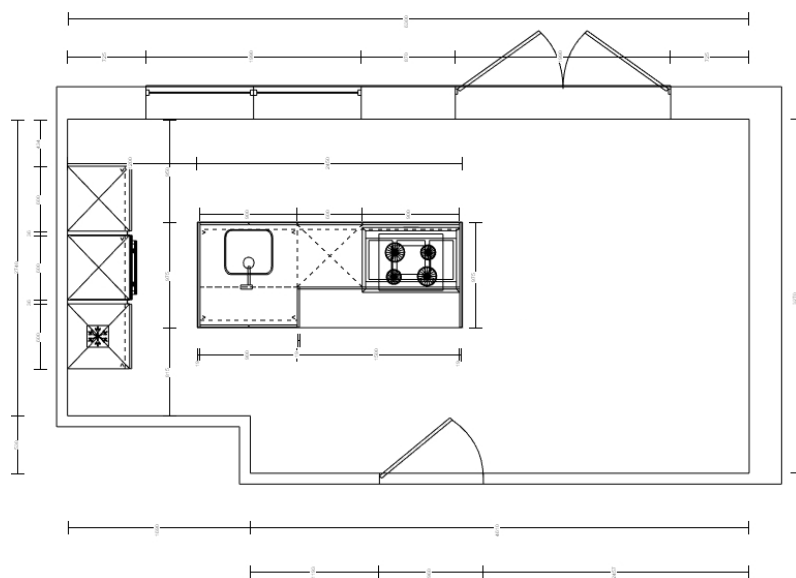

2-onder-1 kapwoning type C

Bouwnummer 64-71 getekend en bouwnummer 65-72 gespiegeld

Complete keuken ter waarde van Stelpost € 10.000,-

Keuken: MK collectie

kunststof front rondom afgewerkt

Kleur: Wit softglans

Kook-/spoel eiland

Hoge kastenwand greeploos

Stenen werkblad met enkele spoelbak

Compleet met **Miele** apparatuur:

- Inductiekookplaat met 4-zones
- RVS Afzuigkap recirculatie
- RVS Combimagnetron
- Vaatwasser
- Koelkast

Eénhendel keukenkraan