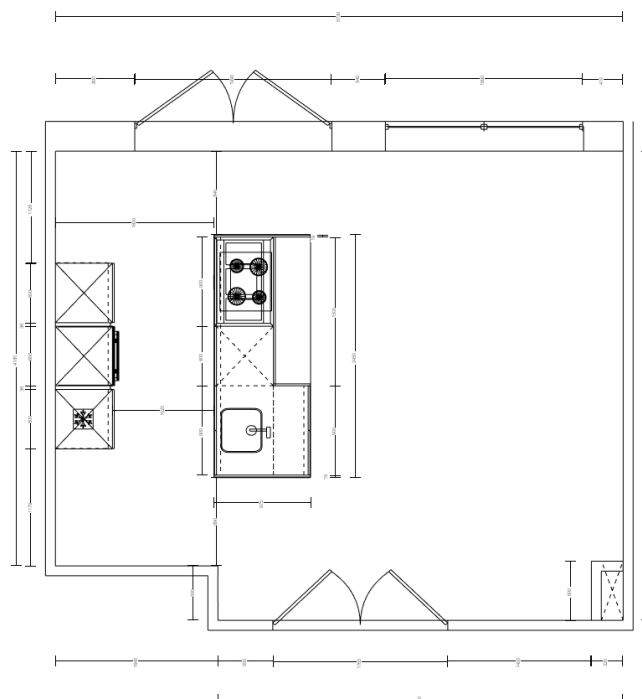

Eénhendel keukenkraan

2-onder-1 kapwoning type B

Bouwnummer 70 getekend en bouwnummer 69 gespiegeld

Complete keuken ter waarde van Stelpost € 7.500,-

Keuken: MK collectie

kunststof front rondom afgewerkt

Kleur: Wit softglans