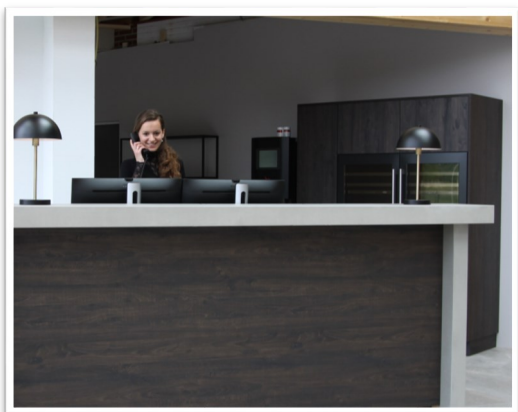

06 Samen met u plannen we de levering. Aanbetalen is niet nodig.