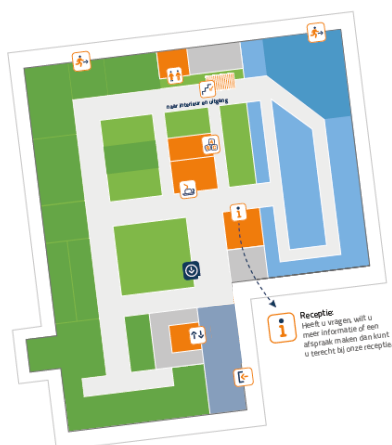

Hoe kan Middelkoop u deskundig verrassen?

In de loop der jaren is er véél veranderd bij Middelkoop. Maar sommige dingen zijn hetzelfde gebleven. Onze manier van omgaan met klanten bijvoorbeeld. Dat 'compleet persoonlijk' heeft er altijd al ingezeten. Noem het een bedrijfsfilosofie. Maar vooral: ervaar het zelf in 7 stappen.

01 De plattegrond vertelt u bij binnenkomst meteen waar u moet zijn.