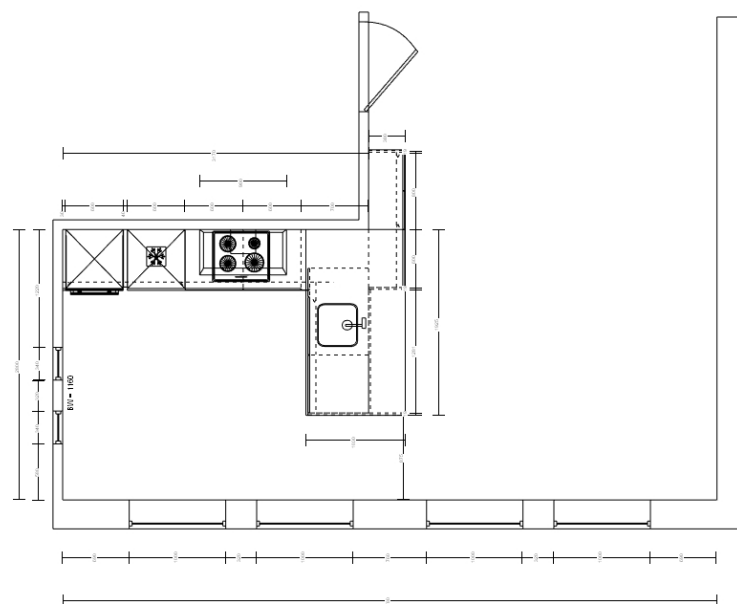

Vrijstaande woning type A

Bouwnummer 66 getekend en bouwnummer 73 gespiegeld

Complete keuken ter waarde van Stelpost € 10.000,-

Keuken: MK collectie

kunststof front rondom afgewerkt

Kleur: Wit softglans

Kookwand met spoel-/schiereiland

Hoge kast voor combimagnetron en koelkast

Stenen werkblad met enkele spoelbak

Compleet met **Miele** apparatuur:

- Inductiekookplaat met 4-zones
- RVS Afzuigkap recirculatie
- RVS Combimagnetron
- Vaatwasser
- Koelkast

Eénhendel keukenkraan