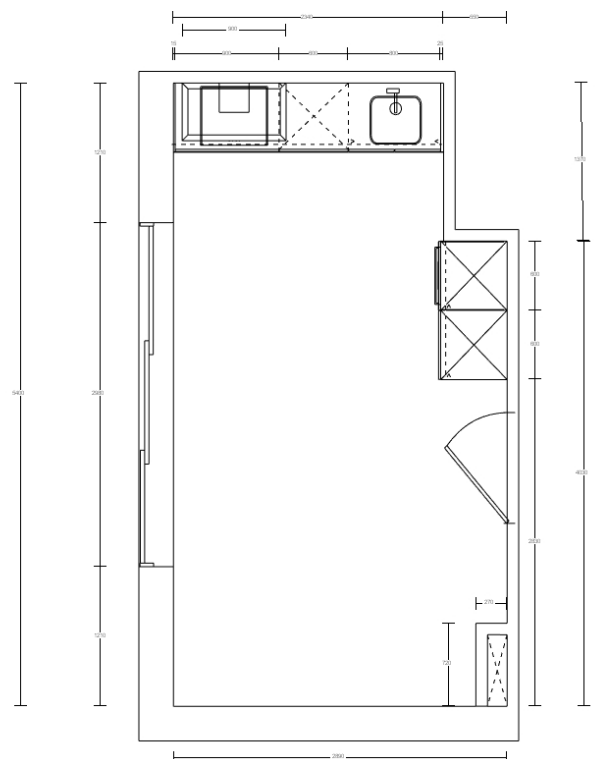

Hoekwoning type A

Bouwnummer 57

Complete keuken ter waarde van Stelpost € 5.500,-

Keuken: MK collectie

kunststof front rondom afgewerkt

Kleur: Wit softglans

Rechte keukenopstelling greeploos

Hoge kast voor koelkast en combimagnetron

Kunststof werkblad met enkele spoelbak

Compleet met **Whirlpool** apparatuur:

- Inductiekookplaat met 4-zones
- RVS Afzuigkap recirculatie
- RVS Combimagnetron
- Vaatwasser
- Koelkast

Eénhendel keukenkraan