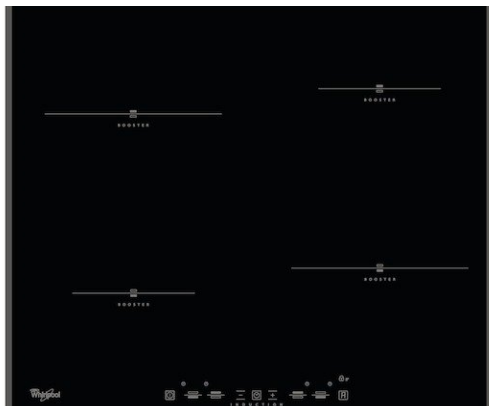

Eénhendel keukenkraan

Apparatuur van tussen- en hoekwoningen

Apparatuur van 2 - onder 1 kap woning type A en B

Apparatuur van 2- onder 1 kap woning type C en vrijstaande woningen

Whirlpool

- COMBI-MAGNETRON 11 Functies
- KOELKAST inhoud 132 liter
- AFZUIGKAP RVS recirculatie
- INDUCTIEKOOKPLAAT 4 zones
- VAATWASSER 13 Couverts