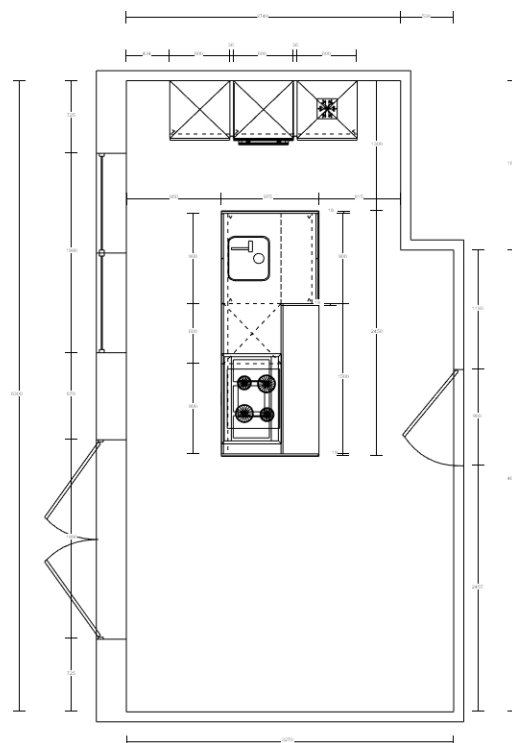

2-onder-1 kapwoning type B

Bouwnummer 70 getekend en bouwnummer 69 gespiegeld

Complete keuken ter waarde van Stelpost € 7.500,-

Keuken: MK collectie

kunststof front rondom afgewerkt

Kleur: Wit softglans

Kook-/spoel eiland

Hoge kastenwand greeploos

Stenen werkblad met enkele spoelbak

Compleet met **Siemens** apparatuur:

- Inductiekookplaat met 4-zones
- RVS Afzuigkap recirculatie
- RVS Combimagnetron
- Vaatwasser
- Koelkast

Eénhendel keukenkraan