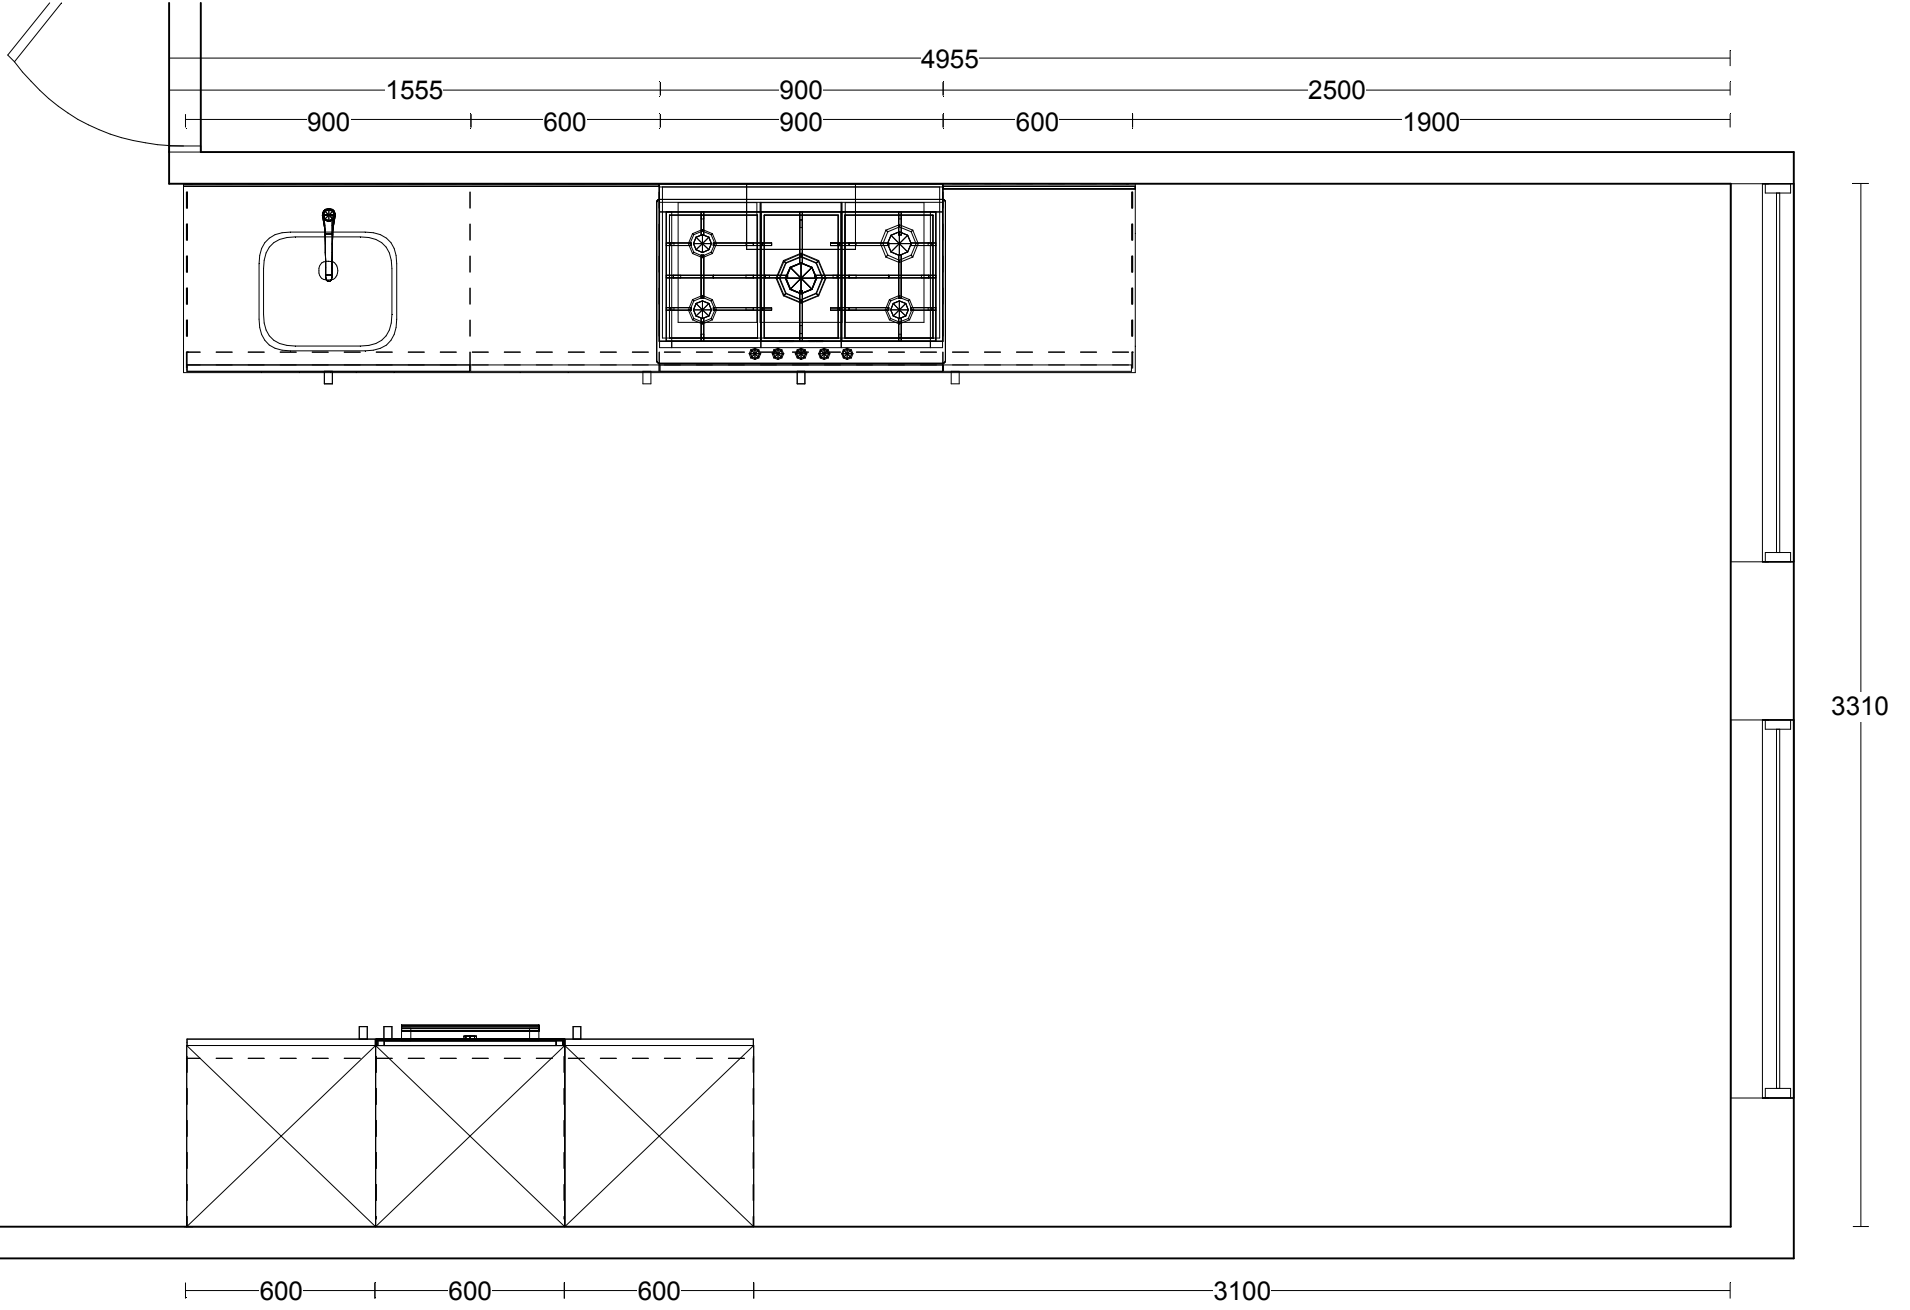

	Naam 11179 Hoef en Haag	Bestand Salvani Compact v. 2	Aanzicht Bovenaanzicht
	Telefoon:	Model ROME HG G78	Schaal 1:0023
	Ontwerp: 1701849_post1	Greep	Datum: 3/4/17
			Pagina: