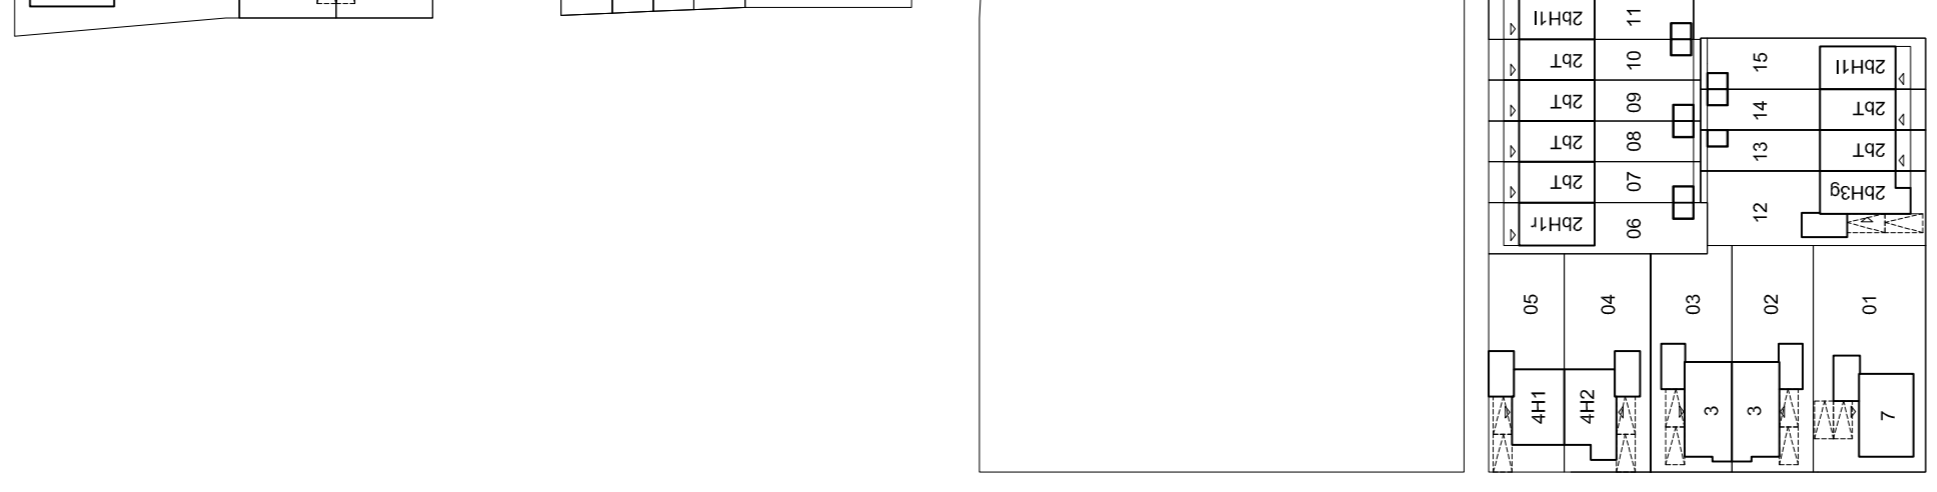

Situatie
schaal 1:1000