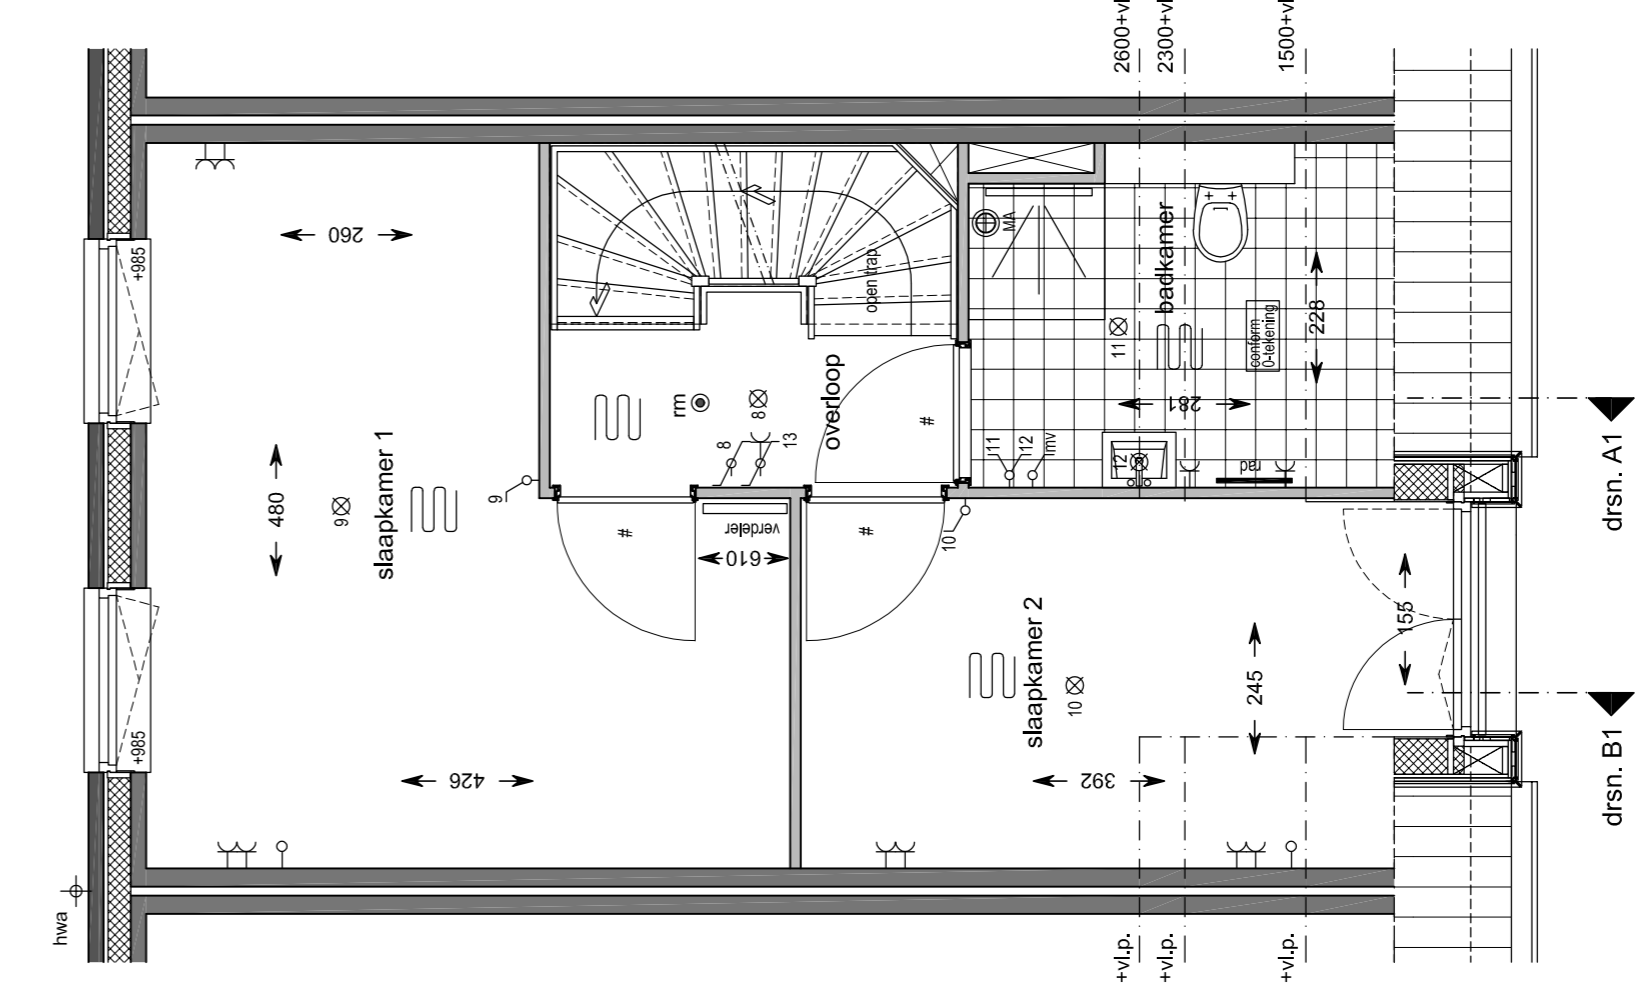

1e Verdieping
schaal 1:50

bouwnummer: 34 / 35