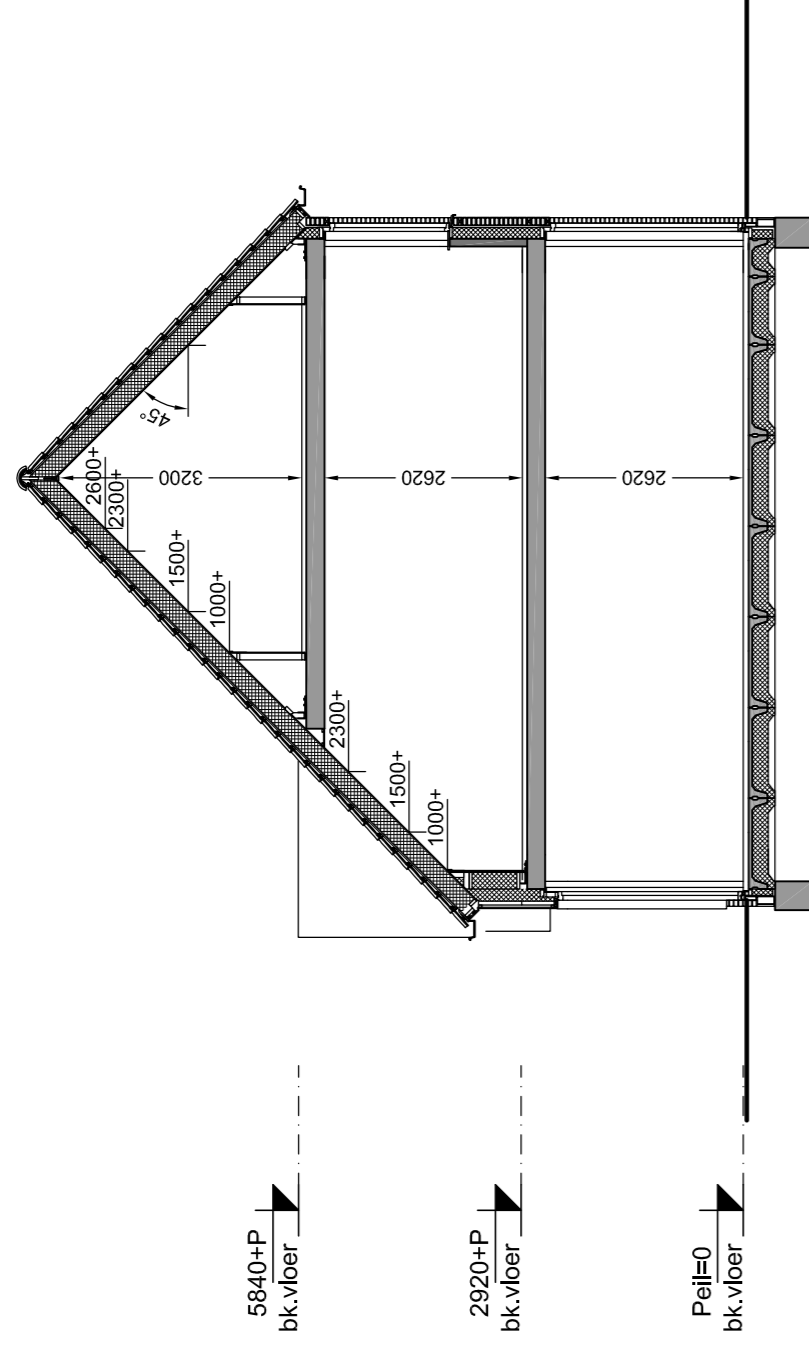

bouwnummer: 34 / 35

bouwnummer: 34 / 35

Doorsnede A1
schaal 1:100