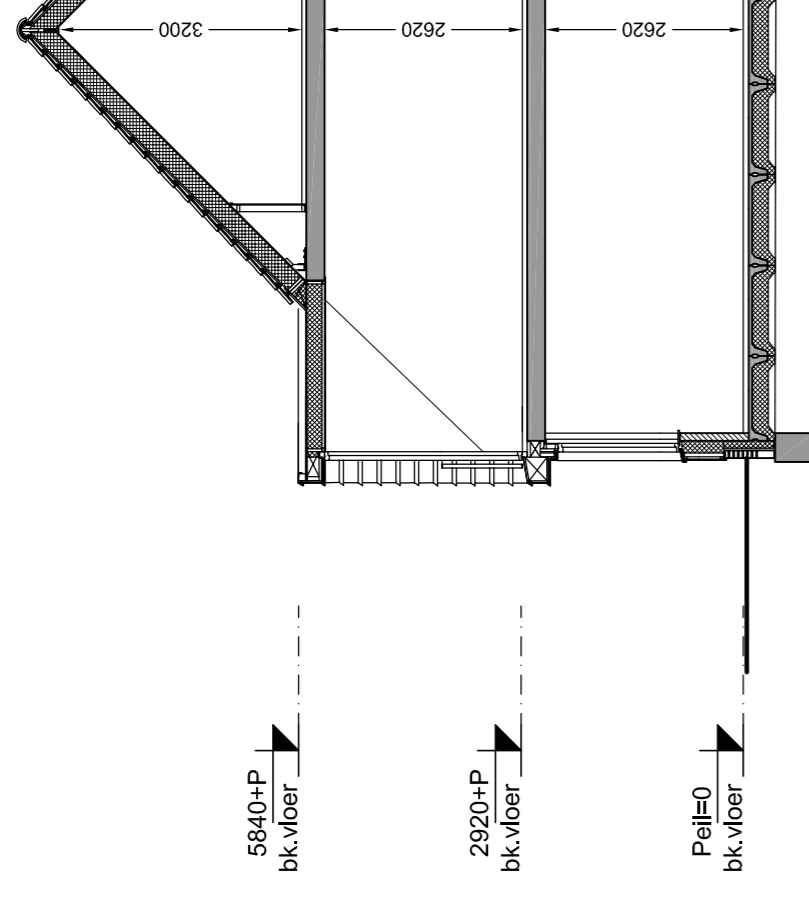

Doorsnede B1
schaal 1:100

1. **Renvooi materialen**
2. Beton
   - Meisewerk baksteen
   - Kalkzandsteen
   - Lichte scheidingswand
   - Isolatie
   - Isolatie + houten geveldelen