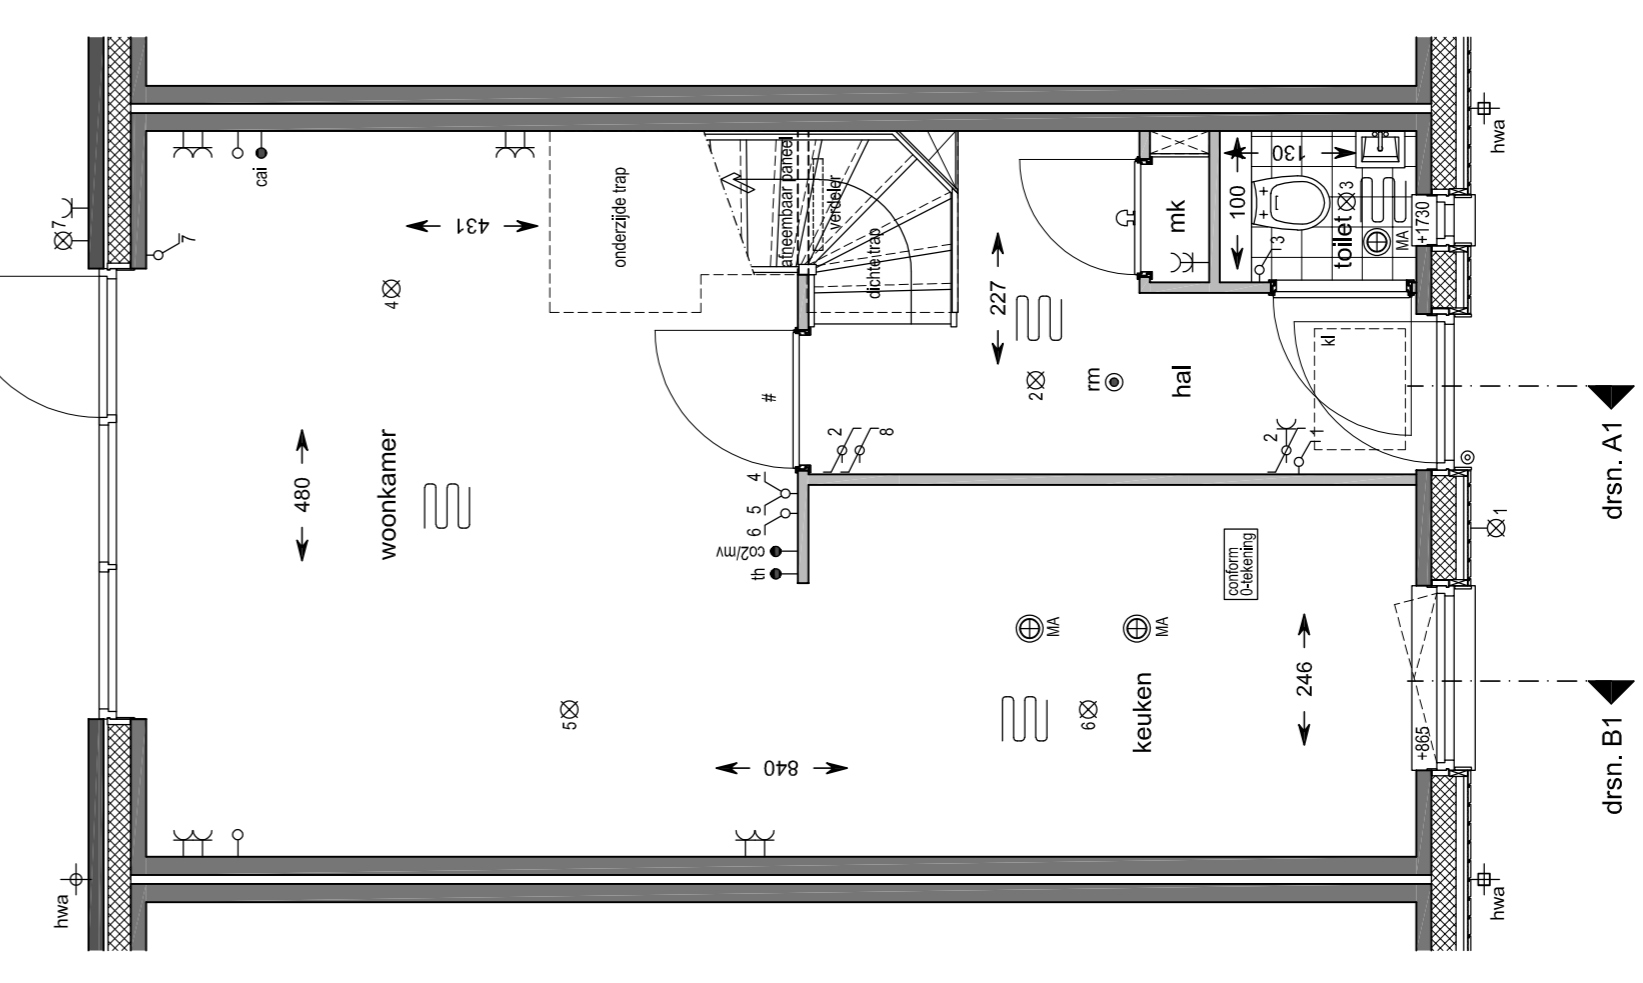

Begane grond
schaal 1:50

bouwnummer: 34 / 35