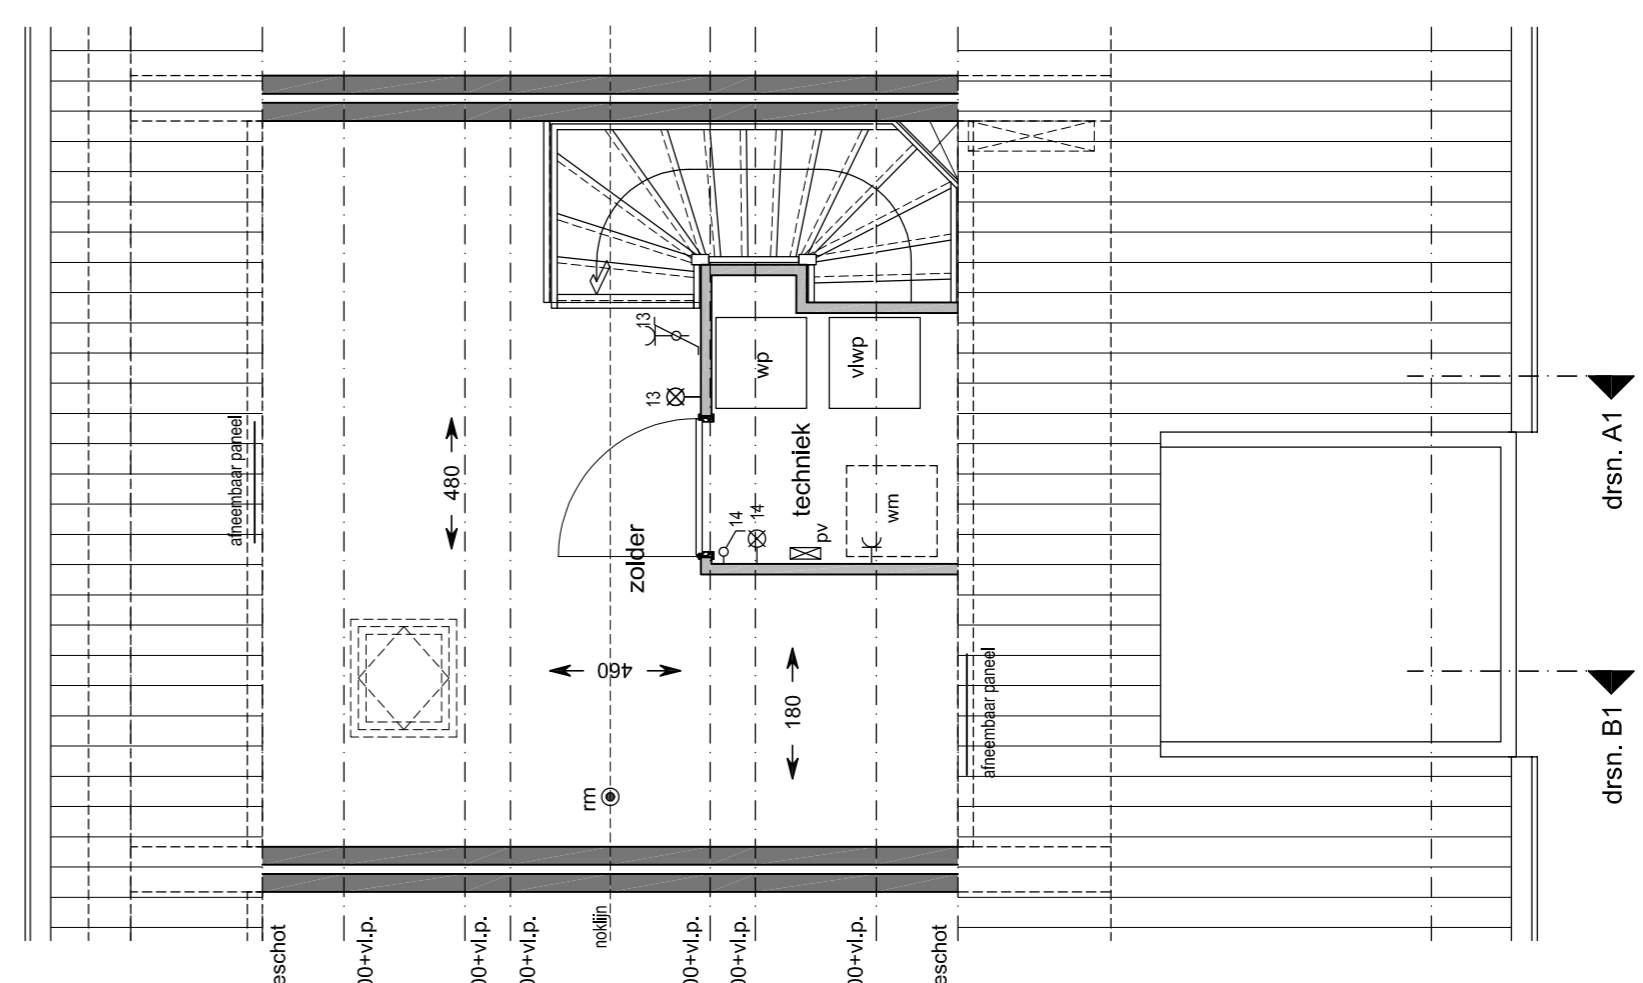

2e Verdieping
schaal 1:50

bouwnummer: 34 / 35

Blokland samen in ontwikkeling en bouw
GEBROEDERS
leef je dream

project: **Hoef en Haag De Erven**
datum: 20-05-2019
projectnummer: 10000595
schaal: 1:50/1:100
formaat: 1000x595
bladnummer: 34 / 35
bouwnummer: 34 / 35
betreft: **Verkooptekening TUSSENWONING TYPE A**
ARCHITECTEN B.N.A.
HANS BEEN

VK-1aT