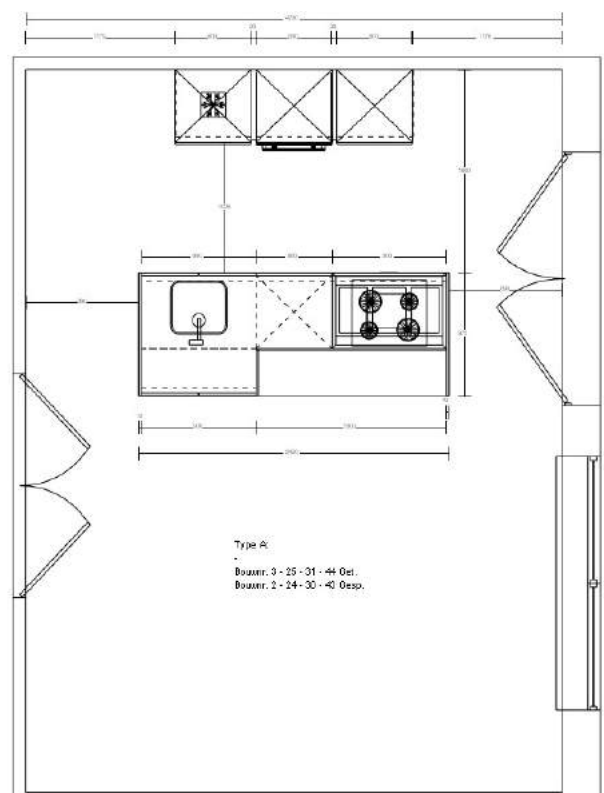

Compleet met Siemens apparatuur:

- ◆ Inductiekookplaat met 4-zones
- ◆ RVS Afzuigkap recirculatie
- ◆ RVS Combimagnetron
- ◆ Vaatwasser
- ◆ Koelkast

Eénhendel keukenkraan

2-onder-1 kapwoning Type B

Keuken: MK collectie
kunststof front rondom afgewerkt in frontkleur.