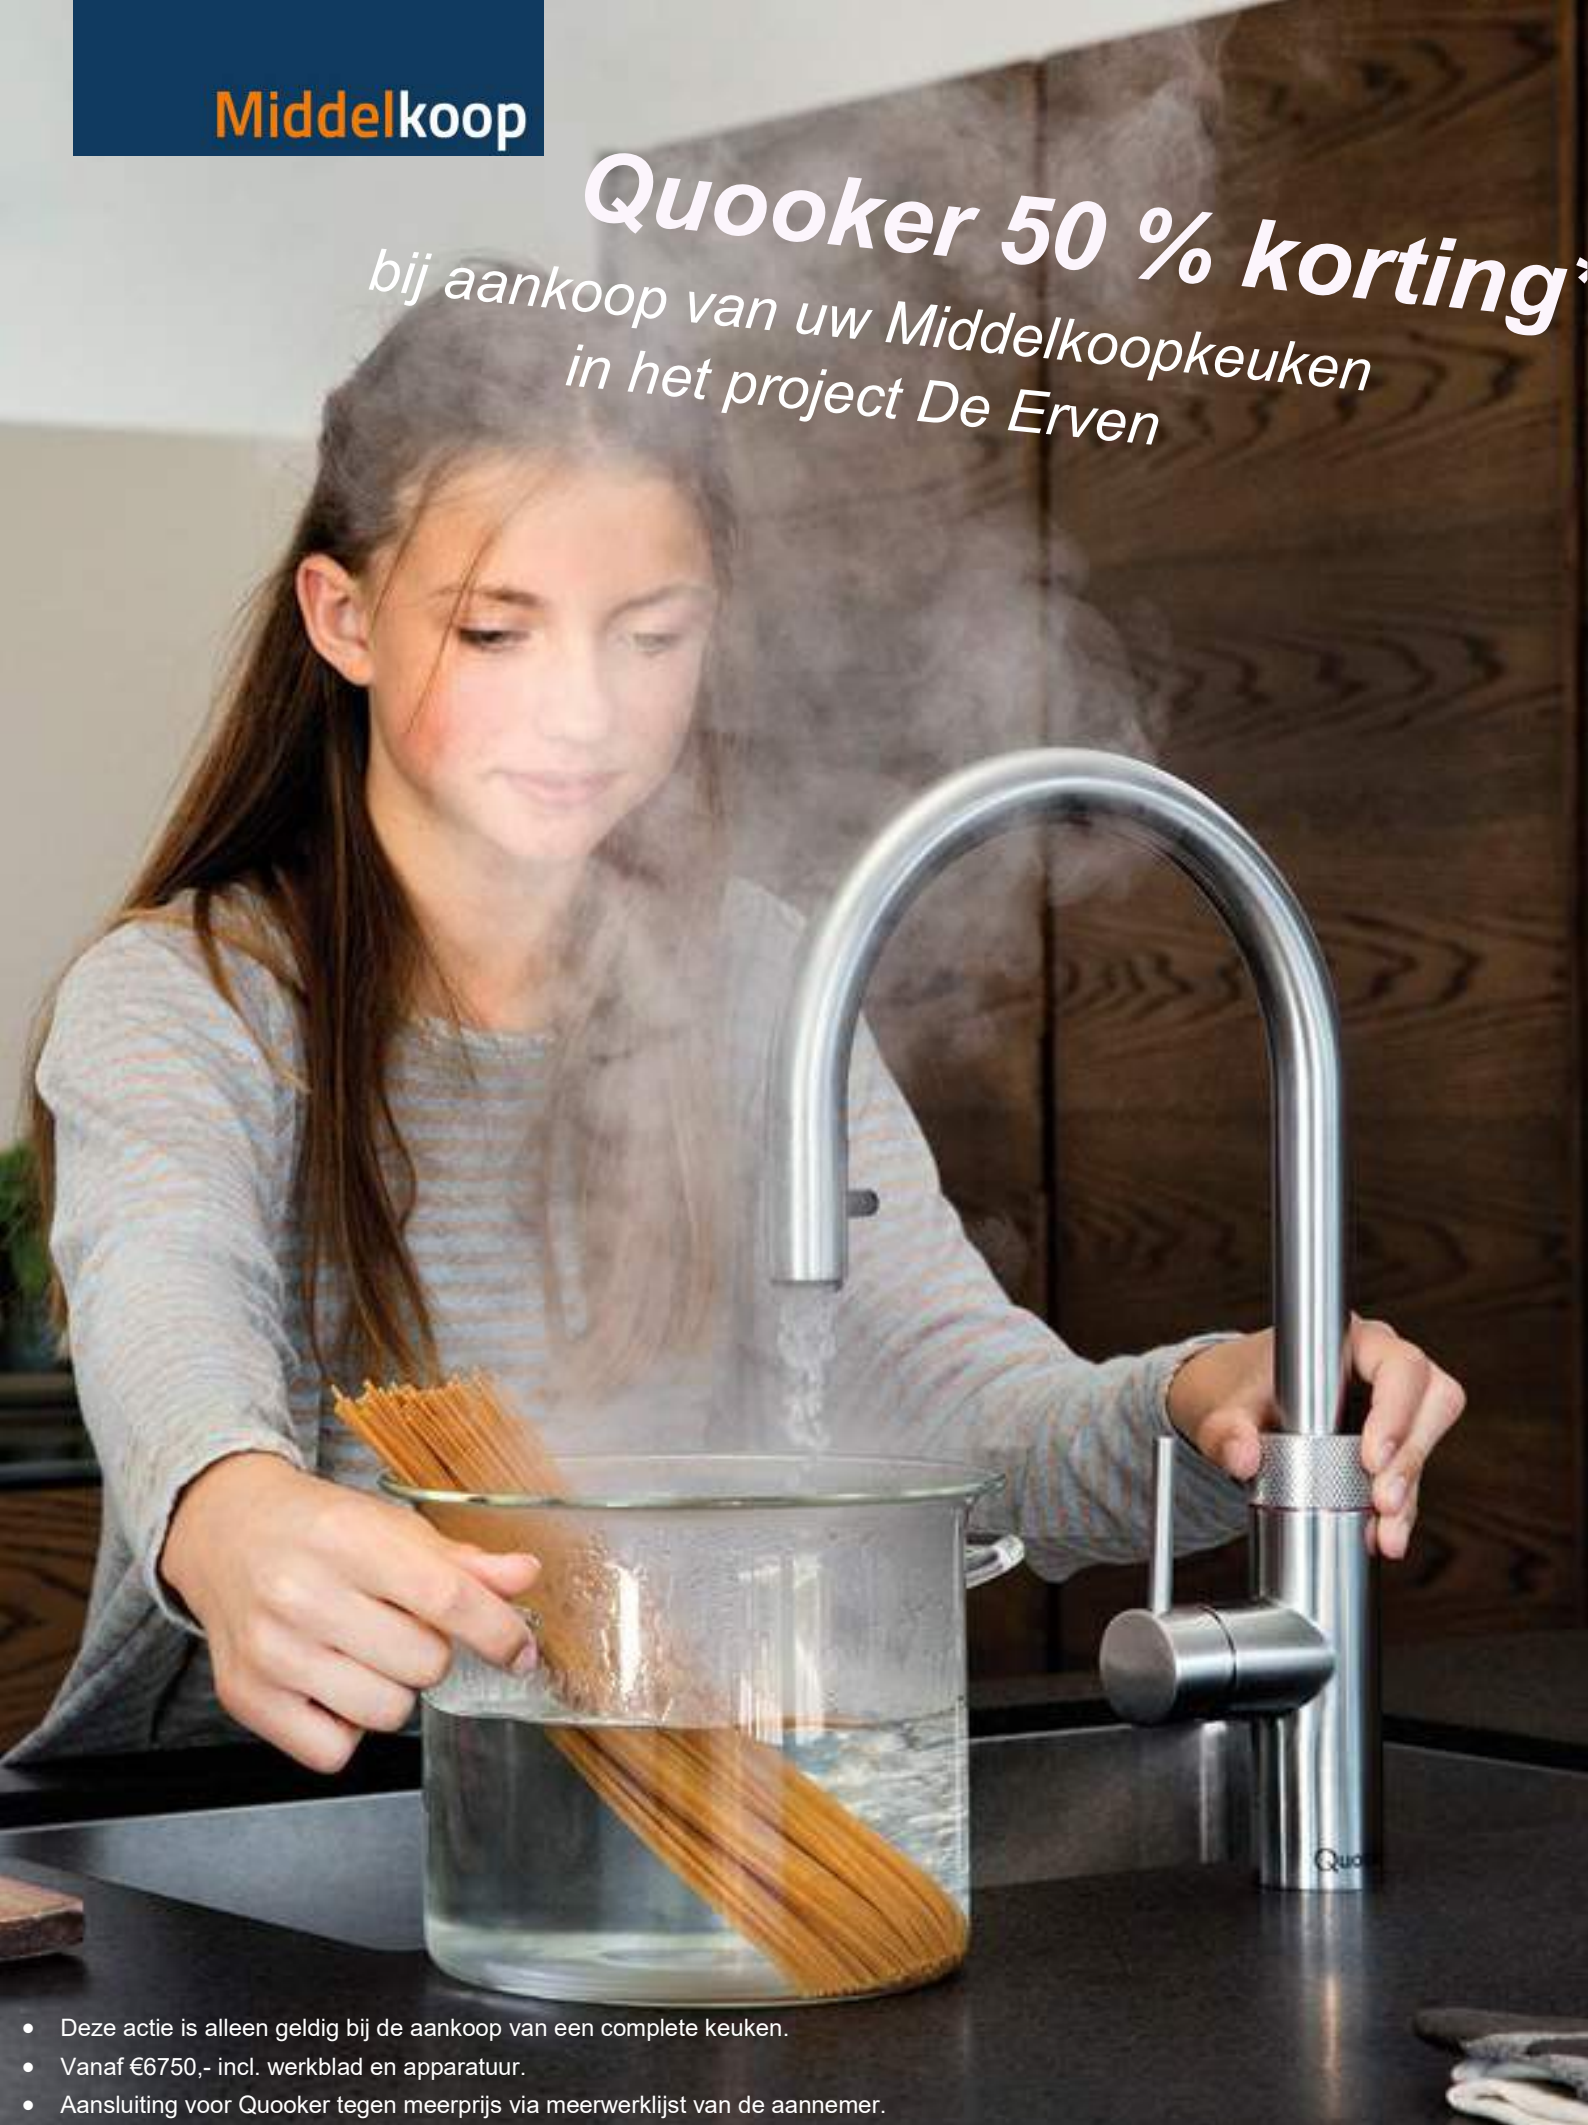

Compleet met Siemens apparatuur:

- ◆ Inductiekookplaat met 4-zones
- ◆ RVS Afzuigkap recirculatie
- ◆ RVS Combimagnetron
- ◆ Vaatwasser
- ◆ Koelkast

Eénhendel keukenkraan

Middelkoop

Quooker 50 % korting*
*bij aankoop van uw Middelkoopkeuken
in het project De Erven*