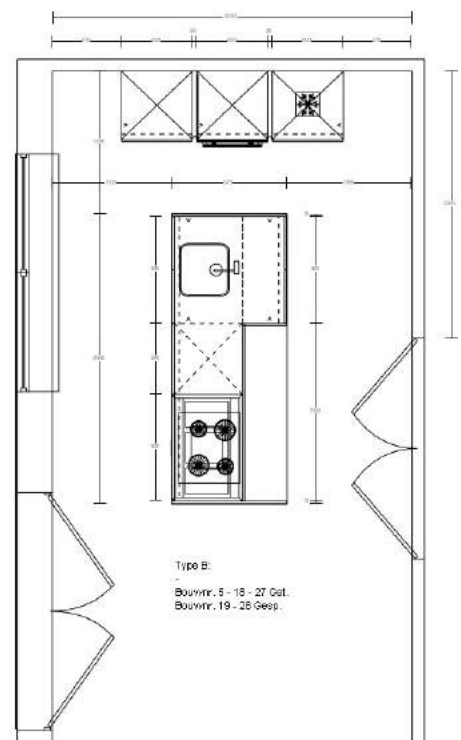

2-onder-1 kapwoning Type B

Keuken: MK collectie
kunststof front rondom afgewerkt in frontkleur.

Kleur: Weiss softglans

Hoekopstelling greeploos

Stenen werkblad met enkele spoelbak

Compleet met Atag apparatuur:

- Inductiekookplaat met 4-zones
- RVS Afzuigkap recirculatie
- RVS Combimagnetron
- Vaatwasser
- Koel-/vriescombinatie

Eénhendel keukenkraan