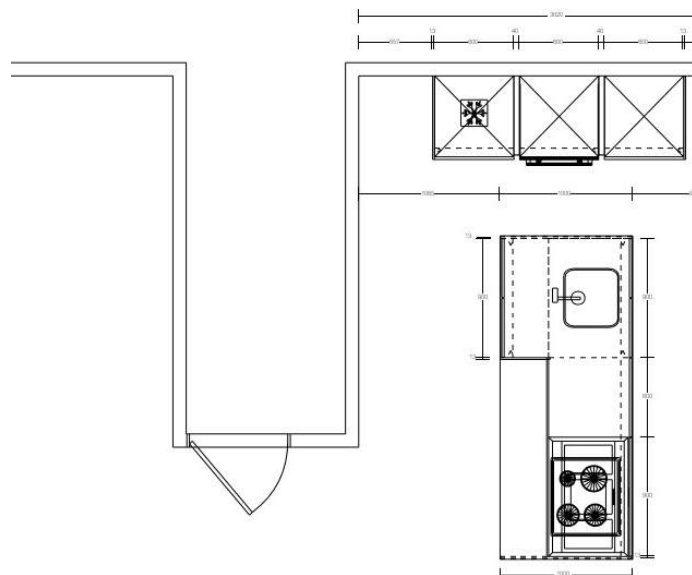

Type C:
Bouwnr. 23 - 48 Get.
Bouwnr. 22 - 47 Gesp.