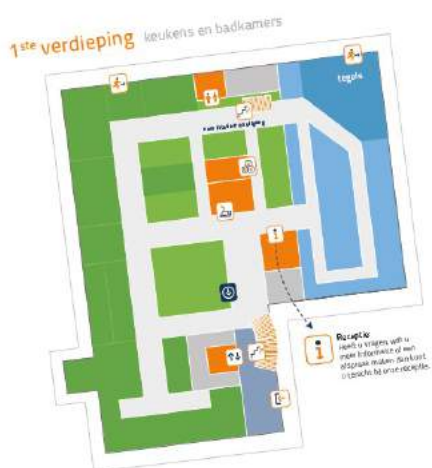

Hoe kan Middelkoop u deskundig verrassen?

In de loop der jaren is er véél veranderd bij Middelkoop. Maar sommige dingen zijn hetzelfde gebleven. Onze manier van omgaan met klanten bijvoorbeeld. Dat 'compleet persoonlijk' heeft er altijd al ingezeten. Noem het een bedrijfsfilosofie. Maar vooral: ervaar het zelf in 7 stappen.

01 De plattegrond vertelt u bij binnenkomst meteen waar u moet zijn.