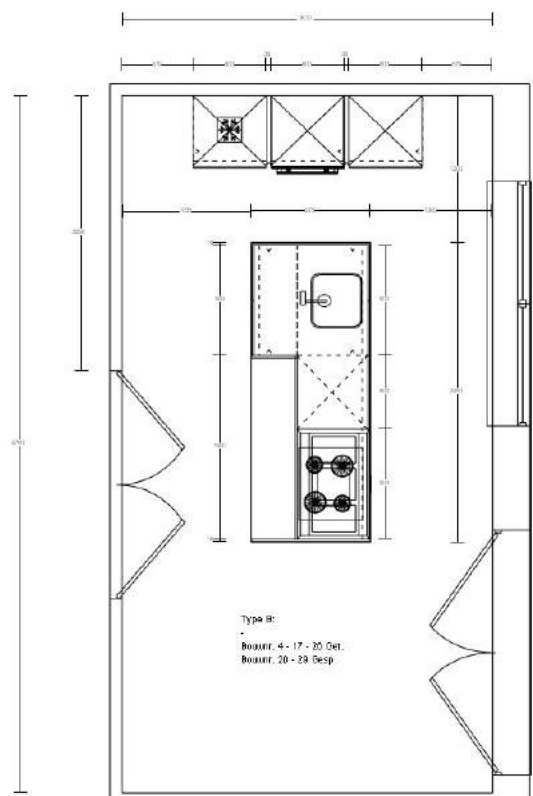

2-onder-1 kapwoning type B

Keuken: MK collectie
kunststof front rondom afgewerkt in frontkleur.

Kleur: Weiss softglans

Kook-spoel eiland

Hogekasten wand greeploos

Stenen werkblad met enkele spoelbak

Compleet met Siemens apparatuur:

- Inductiekookplaat met 4-zones
- RVS Afzuigkap recirculatie
- RVS Combimagnetron
- Vaatwasser
- Koelkast

Eénhendel keukenkraan