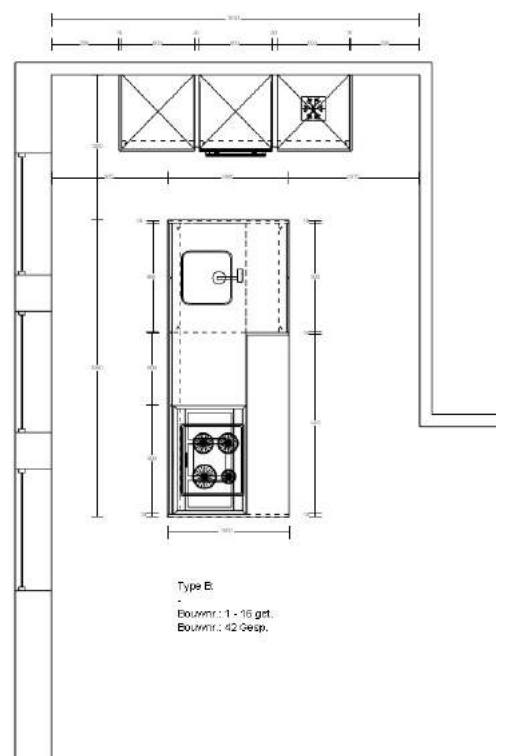

Vrijstaande woning Type B

Keuken: SieMatic

kunststof front rondom afgewerkt in frontkleur.

Kleur: Lotuswit + Grafiet

Kook-spoel eiland

Hogekasten wand greeploos

Stenen werkblad met enkele spoelbak

Compleet met Siemens apparatuur:

- Inductiekookplaat met 4-zones
- RVS Afzuigkap recirculatie
- RVS Combimagnetron
- Vaatwasser
- Koelkast

Eénhendel keukenkraan