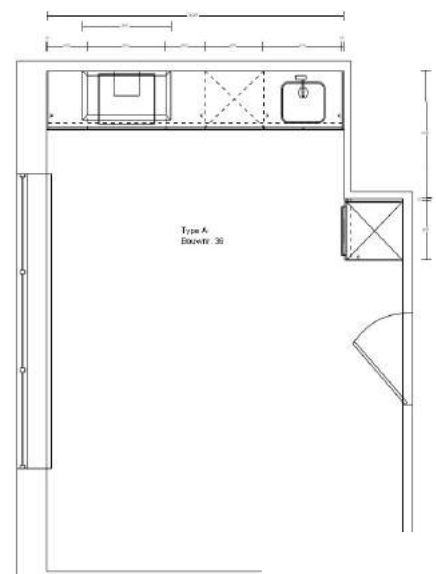

Rijwoning Type A

(Uitgezonderd de tussenwoningen A en hoekwoning bwnr. 33)

Keuken: MK collectie

kunststof front rondom afgewerkt in frontkleur.

Kleur: Weiss softglans

Rechte opstelling greeploos

Hogekast voor koelkast en combimagnetron

Kunststof werkblad met enkele spoelbak

Compleet met Whirlpool apparatuur:

- Inductiekookplaat met 4-zones
- RVS Afzuigkap recirculatie
- RVS Combimagnetron
- Vaatwasser
- Koelkast

Eénhendel keukenkraan