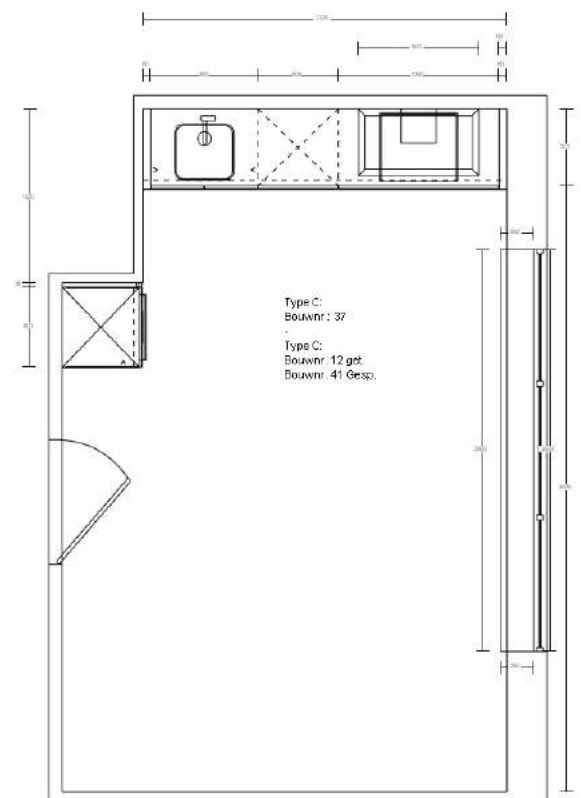

Rijwoning type C

Keuken: MK collectie

kunststof front rondom afgewerkt in frontkleur.

Kleur: Weiss softglans

Rechte keukenopstelling greeploos

Hogekast voor koelkast + combimagnetron

Kunststof werkblad met enkele spoelbak

Compleet met Whirlpool apparatuur:

- Inductiekookplaat met 4-zones
- RVS Afzuigkap recirculatie
- RVS Combimagnetron
- Vaatwasser
- Koelkast + vriesvak

Eénhendel keukenkraan