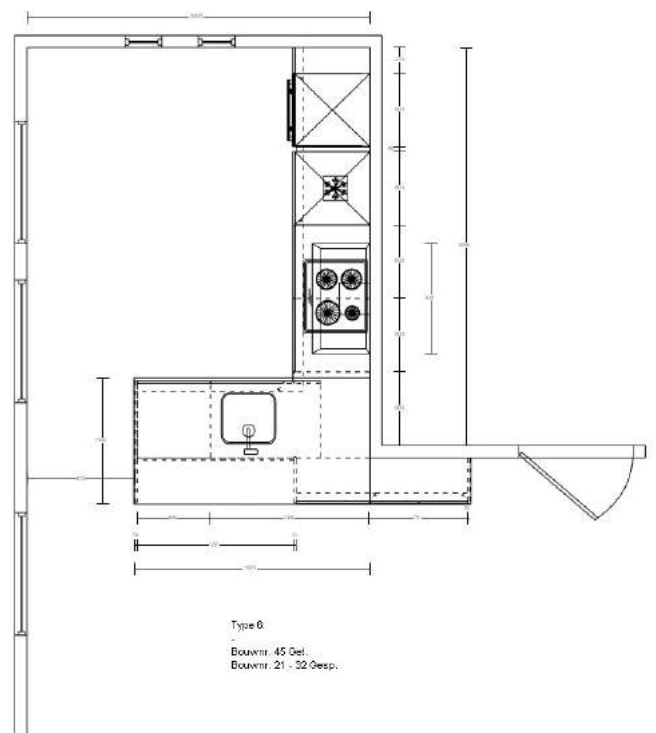

Vrijstaande woning type A

Keuken: SieMatic

kunststof front rondom afgewerkt in frontkleur.

Kleur: Lotuswit + Grafiet

Kook-spoel eiland

Hoge kastenwand greeploos

Stenen werkblad met enkele spoelbak

Compleet met Siemens apparatuur:

- Inductiekookplaat met 4-zones
- RVS Afzuigkap recirculatie
- RVS Combimagnetron
- Vaatwasser
- Koelkast

Eénhendel keukenkraan