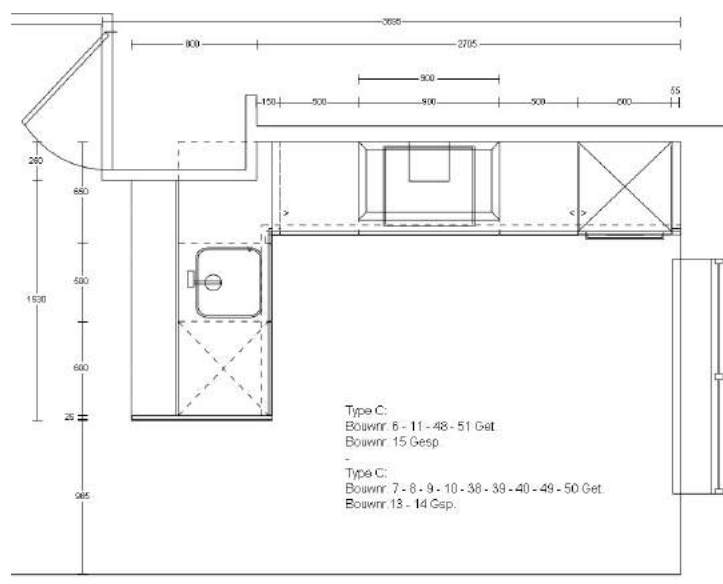

Rijwoning Type C

Keuken: MK collectie
kunststof front rondom afgewerkt in frontkleur.

Kleur: Weiss softglans

Hoekopstelling (schiereiland) greeploos

Kunststofwerkblad met enkele spoelbak

Compleet met Whirlpool apparatuur:

- Inductiekookplaat met 4-zones
- RVS Afzuigkap recirculatie
- RVS Combimagnetron
- Vaatwasser
- Koelkast met vriesvak

Eénhendel keukenkraan