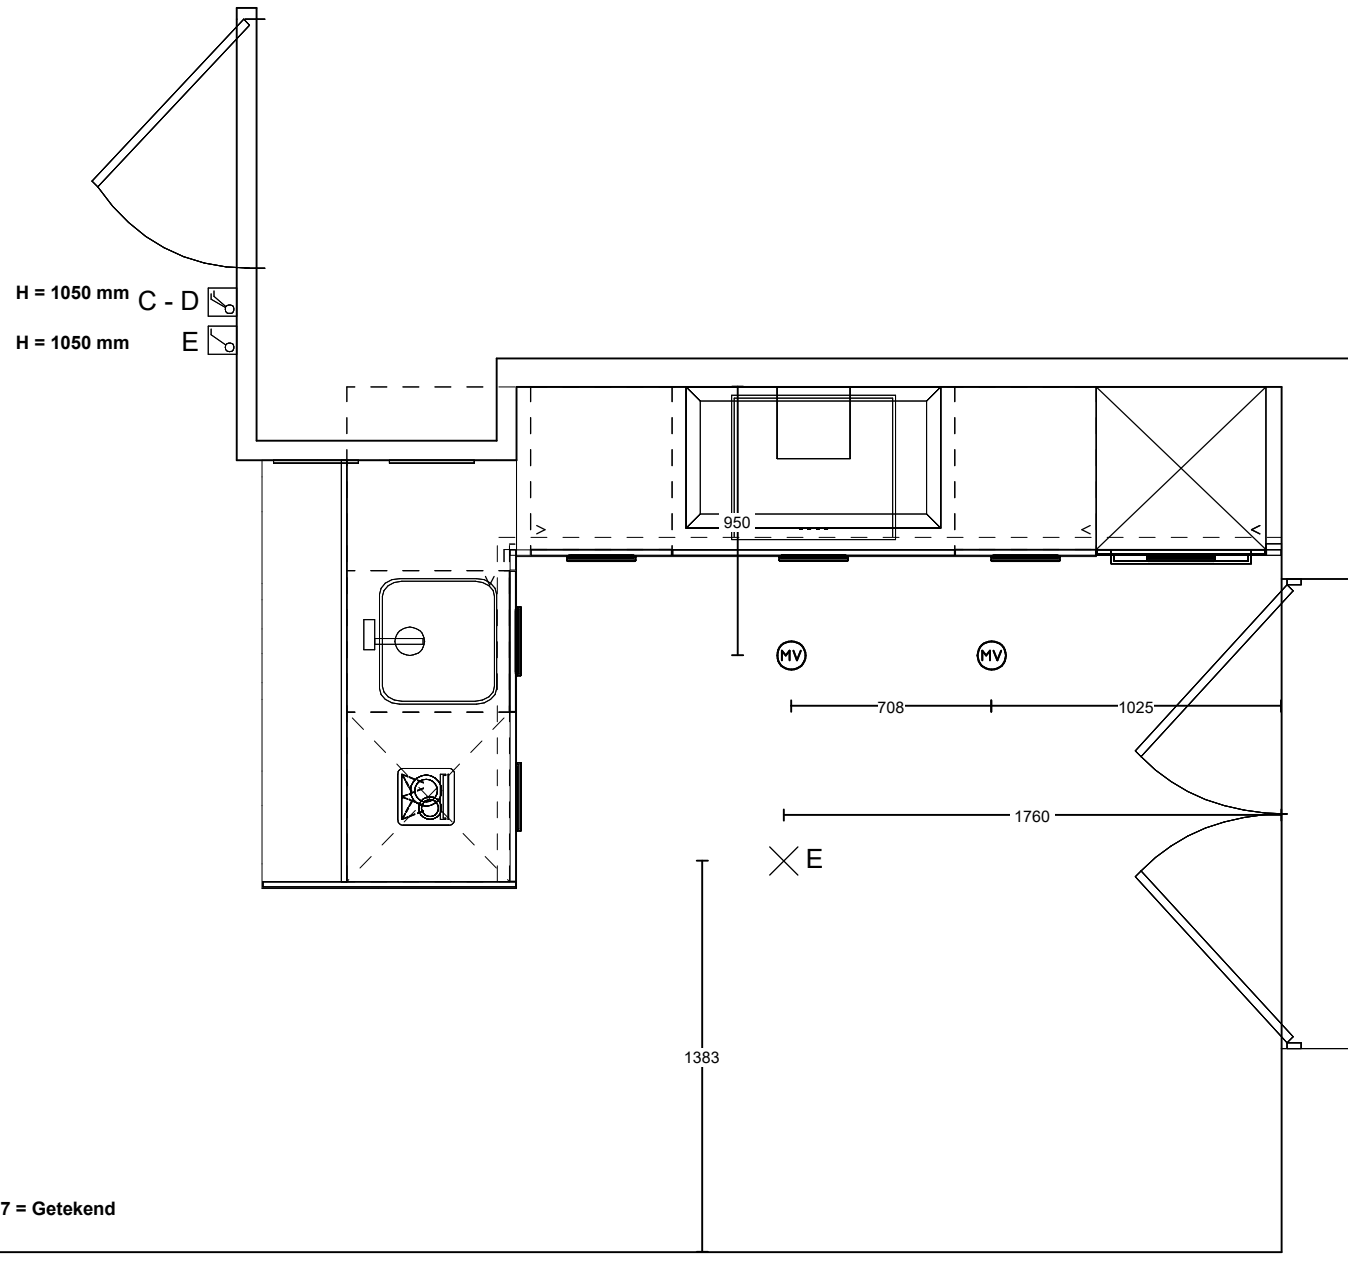

Type: 2dT
Bwnr: 4+5+6+7 = Getekend

Middelkoop Culemborg Beesdseweg 2 4104 AW CULEMBORG	Klant: Hoef en Haag CV Referentie: 112599kims	Project: Fase 4B Bouwnr: 4+5+6+7 Leveradr: Hoef en Haag	Adviseur: Dick Molenaar Datum: 16/2/21