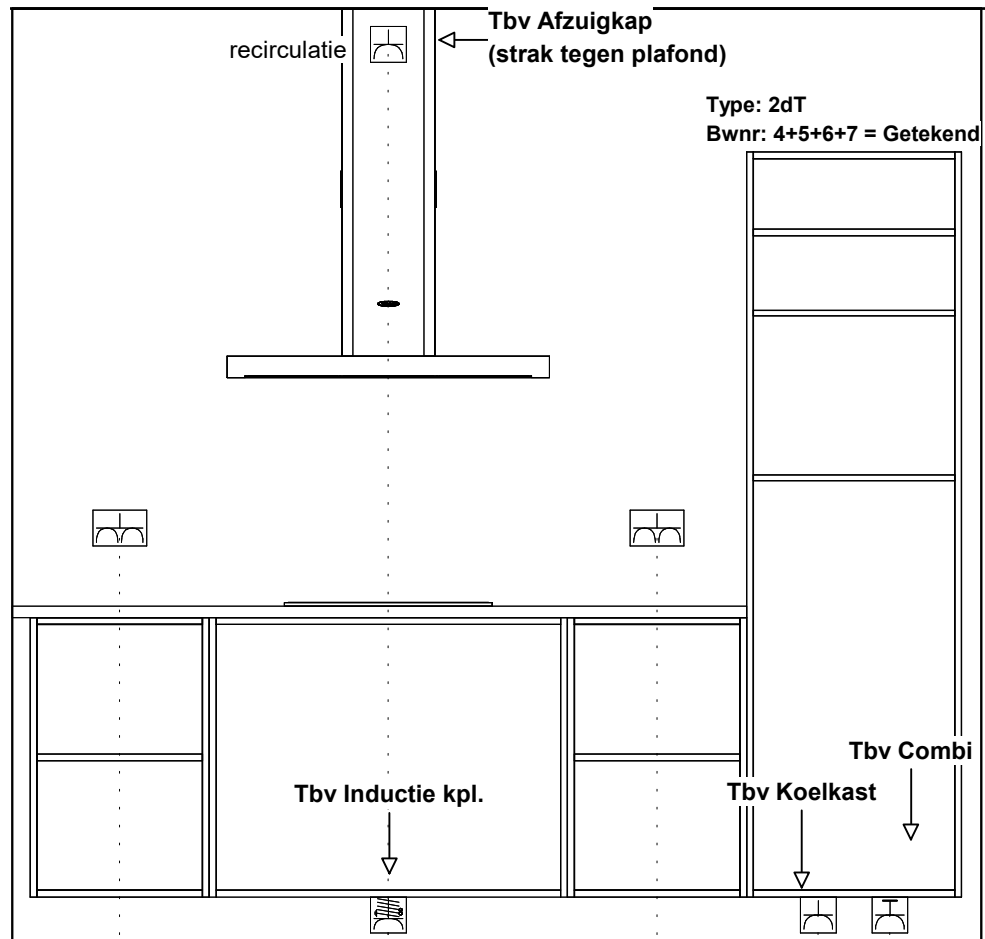

Maatvoering vanaf keukenmuur

Type: 2dT
Bwnr: 4+5+6+7 = Getekend

Middelkoop Culemborg Beesdseweg 2 4104 AW CULEMBORG	Klant: Hoef en Haag CV Referentie: 112599kims	Project: Fase 4B Bouwnr: 4+5+6+7 Leveradr: Hoef en Haag	Adviseur: Dick Molenaar Datum: 16/2/21
---	--	---	---