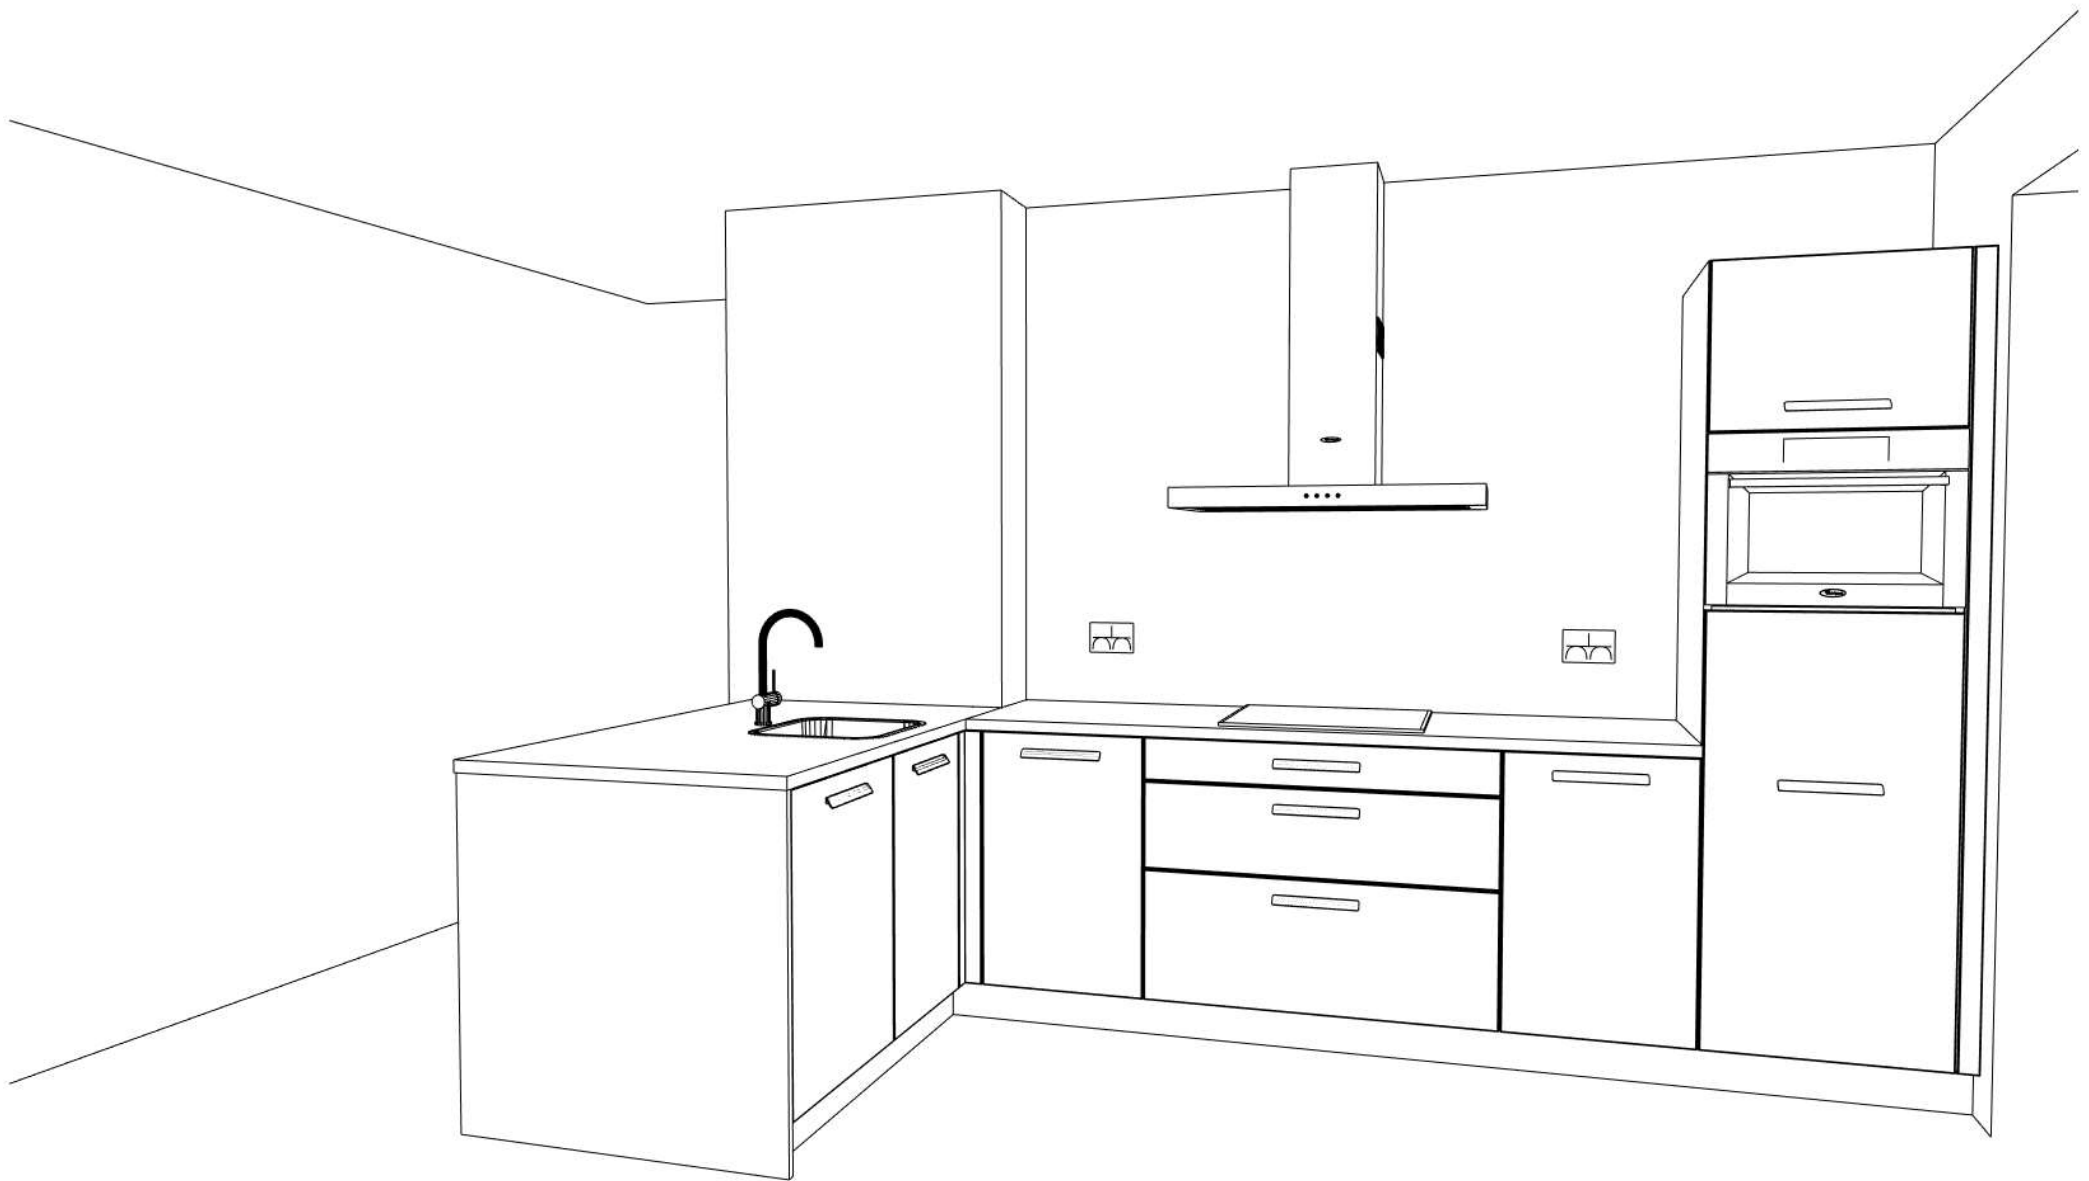

Middelkoop Culemborg
Beesdseweg 2
4104 AW CULEMBORG

Klant: Hoef en Haag CV
Referentie: 112599kims

Project: Fase 4B
Bouwnr: 4+5+6+7
Leveradr: Hoef en Haag

Adviseur: Dick Molenaar
Datum: 16/2/21