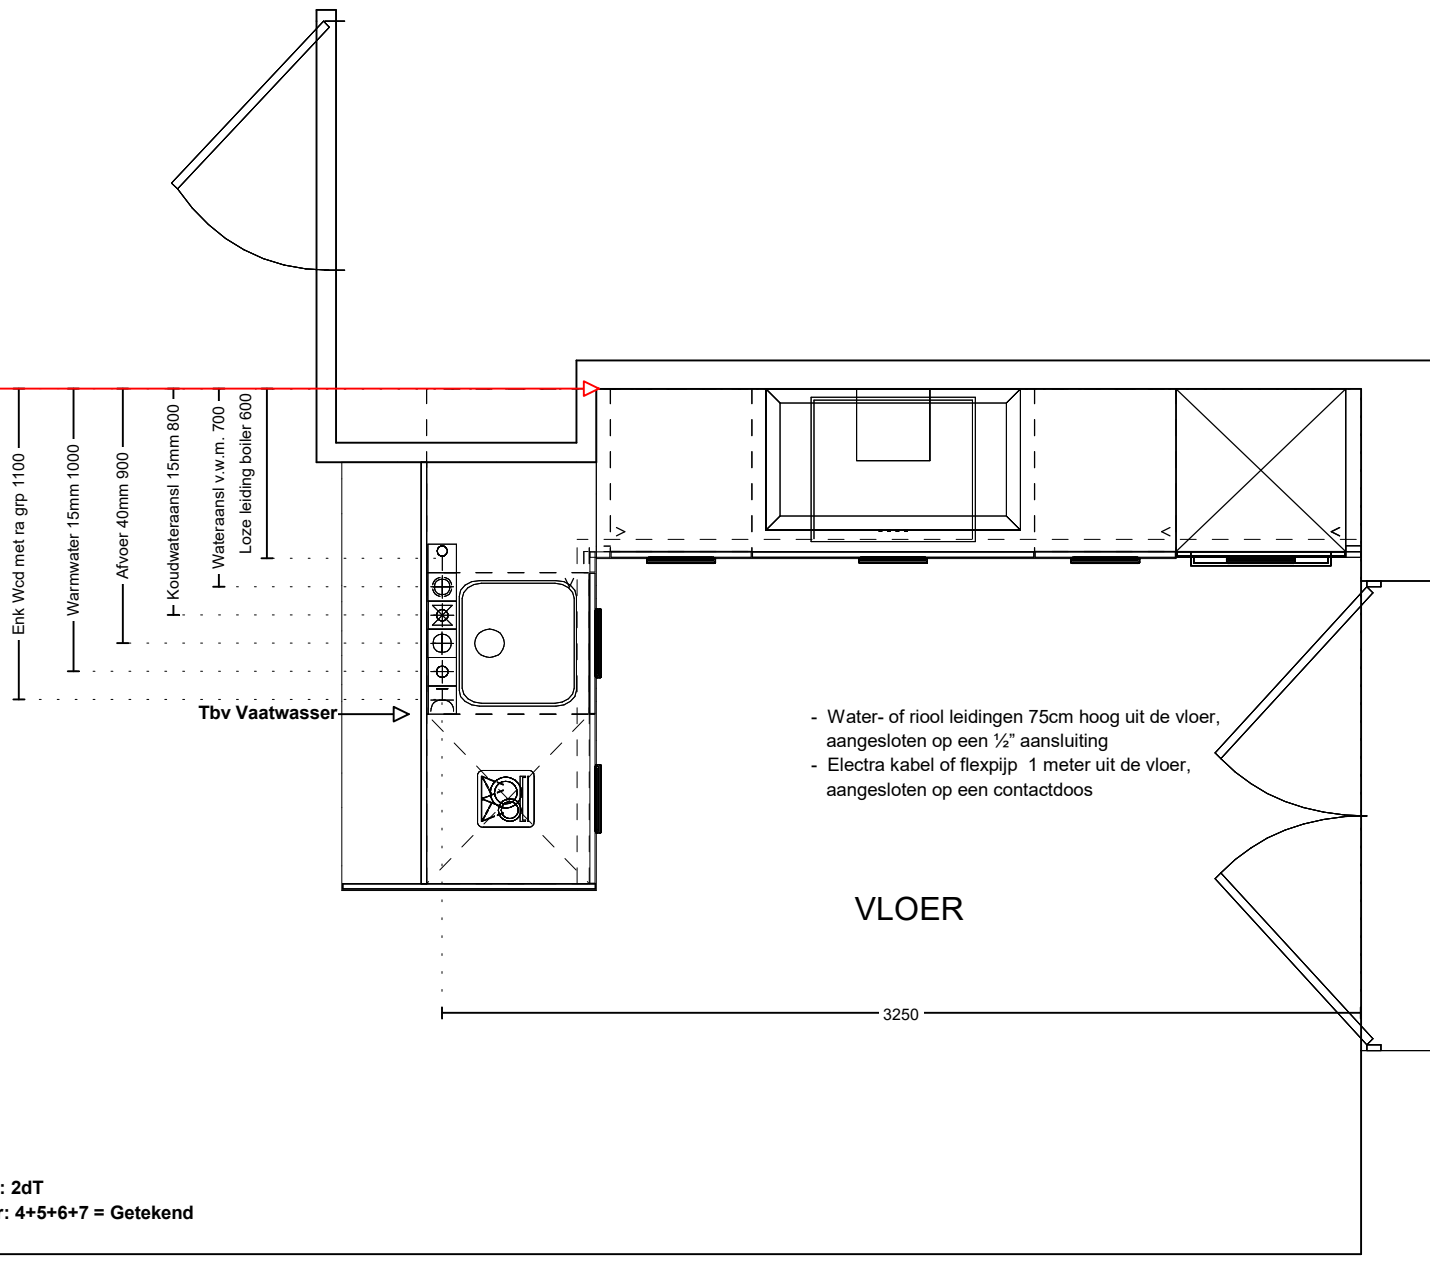

Maatvoering vanaf keukenmuur

Type: 2dT
Bwnr: 4+5+6+7 = Getekend

Middelkoop Culemborg Beesdseweg 2 4104 AW CULEMBORG	Klant: Hoef en Haag CV Referentie: 112599kims	Project: Fase 4B Bouwnr: 4+5+6+7 Leveradr: Hoef en Haag	Adviseur: Dick Molenaar Datum: 16/2/21
---	--	---	---