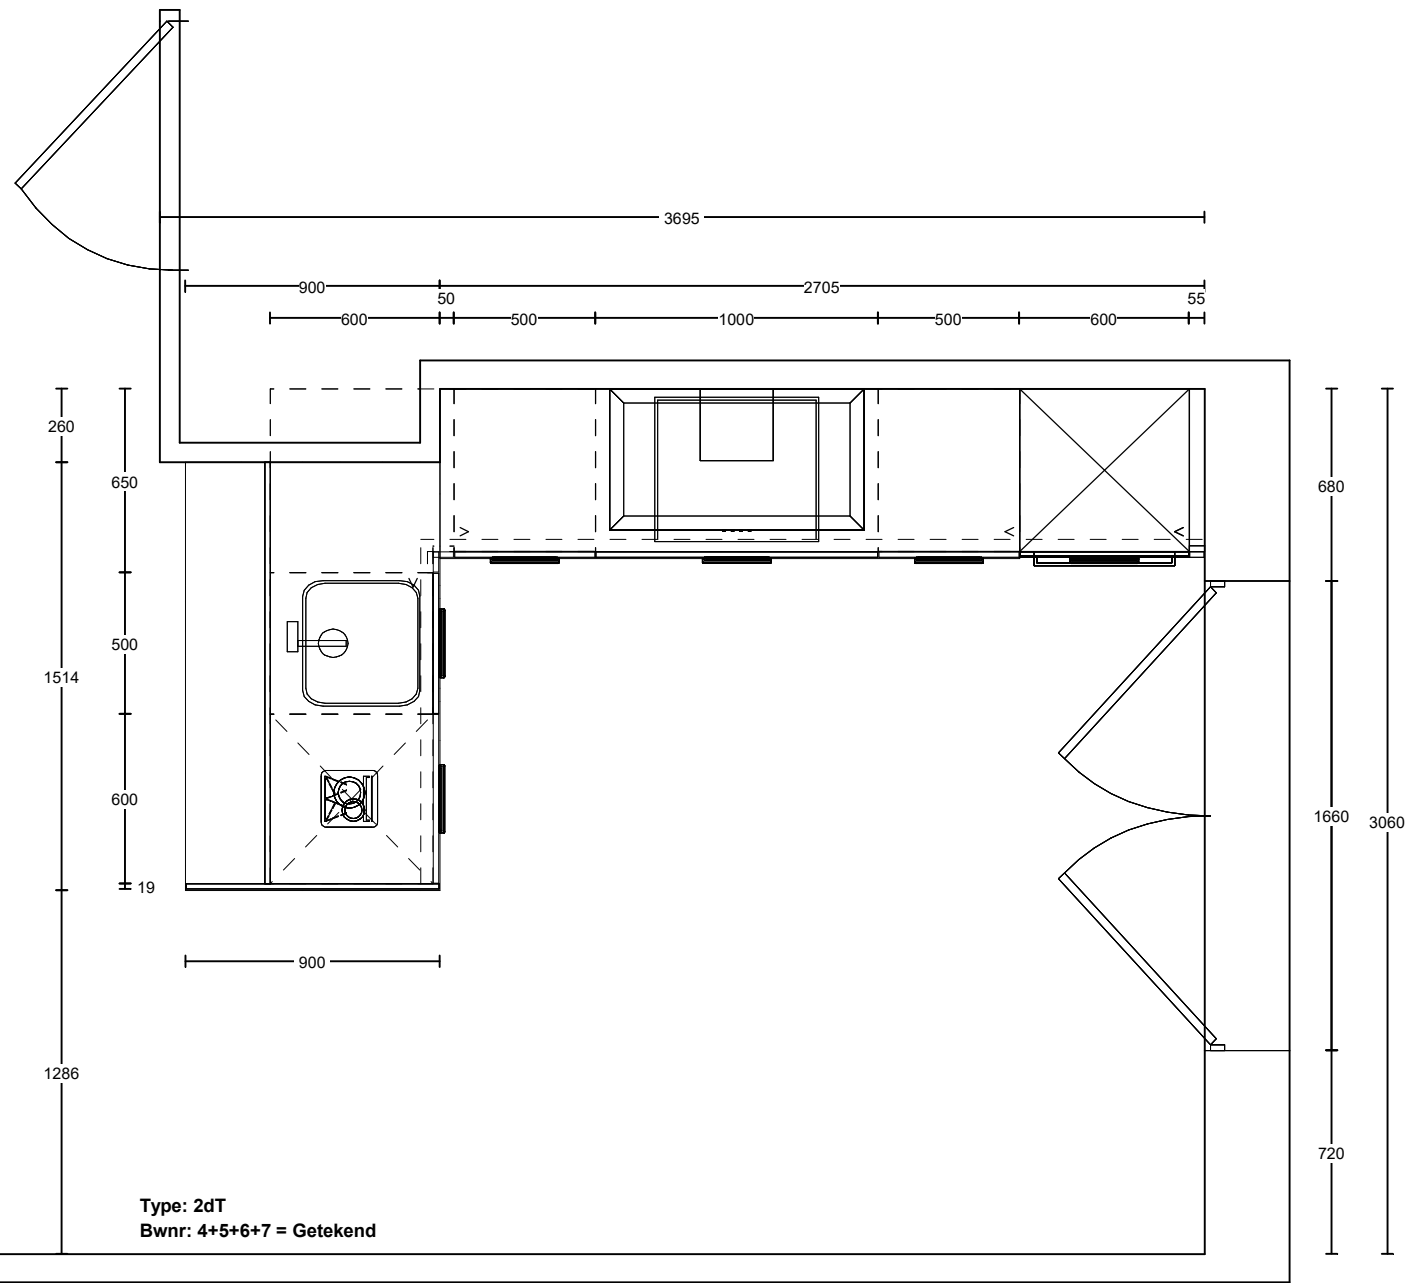

Middelkoop Culemborg Beesdseweg 2 4104 AW CULEMBORG	Klant: Hoef en Haag CV Referentie: 112599kims	Project: Fase 4B Bouwnr: 4+5+6+7 Leveradr: Hoef en Haag	Adviseur: Dick Molenaar Datum: 16/2/21