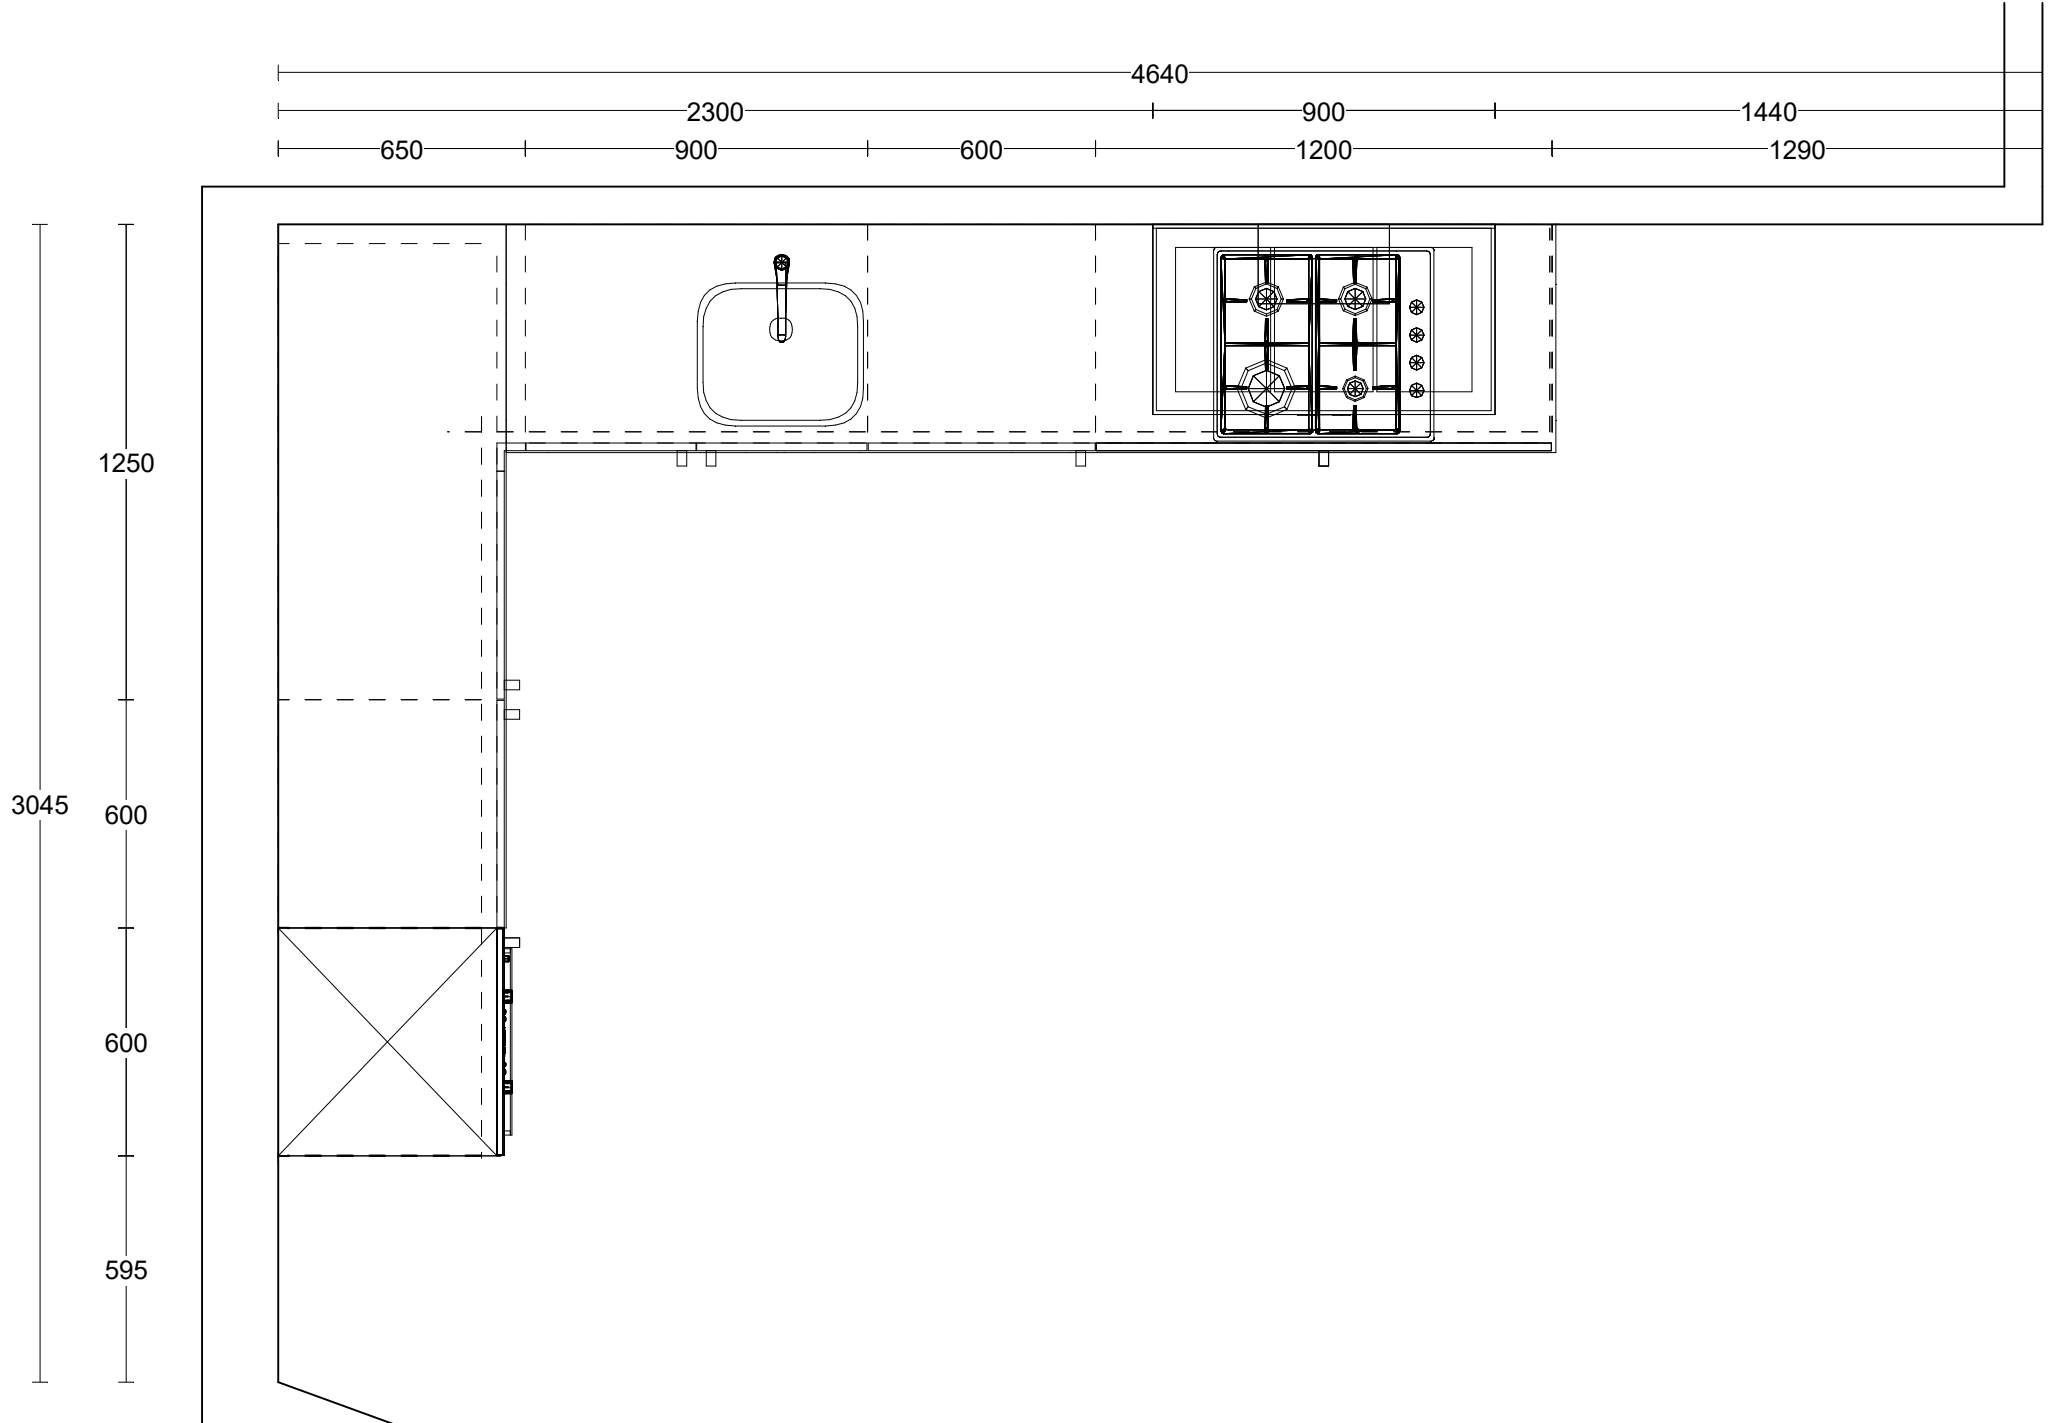

Werkblad(en)

Uitvoering: Dekker kernassortiment Greenpanel 32 mm zonder randafwerking
Kleur: ?

aant	code	omschrijving	FSC/PEFC
1	185	Lengte 185 cm	FSC mix 70%/W12.1
1	276	Lengte 276 cm	FSC mix 70%/W12.1
5.21	ABS032GP	Randafwerking ABS	
			
1	HV1	Hoekkoppeling haaks	
1	KOOK	Kookplaatuitsparing	
1	KRG	Uitsparing t.b.v. kraan of zeppomp	
1	DE043	Lavanto vierkante spoelbak, korfplug	