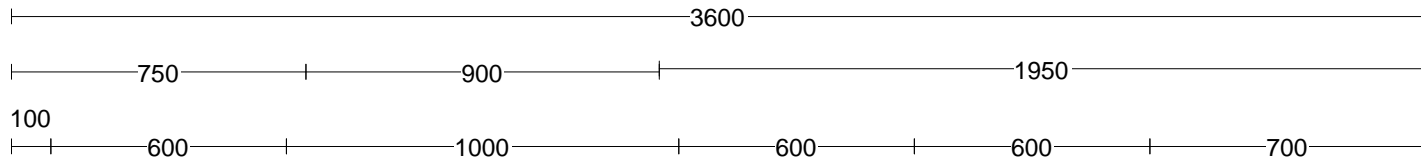

Naam 11179 Hoef en Haag	Bestand Salvani Compact v. 2	Aanzicht Bovenaanzicht
	Telefoon:	Model ROME FM G78	Schaal Passende schaal
	Ontwerp: 1701857_post3	Greep	Datum: 3/4/17
			Pagina: