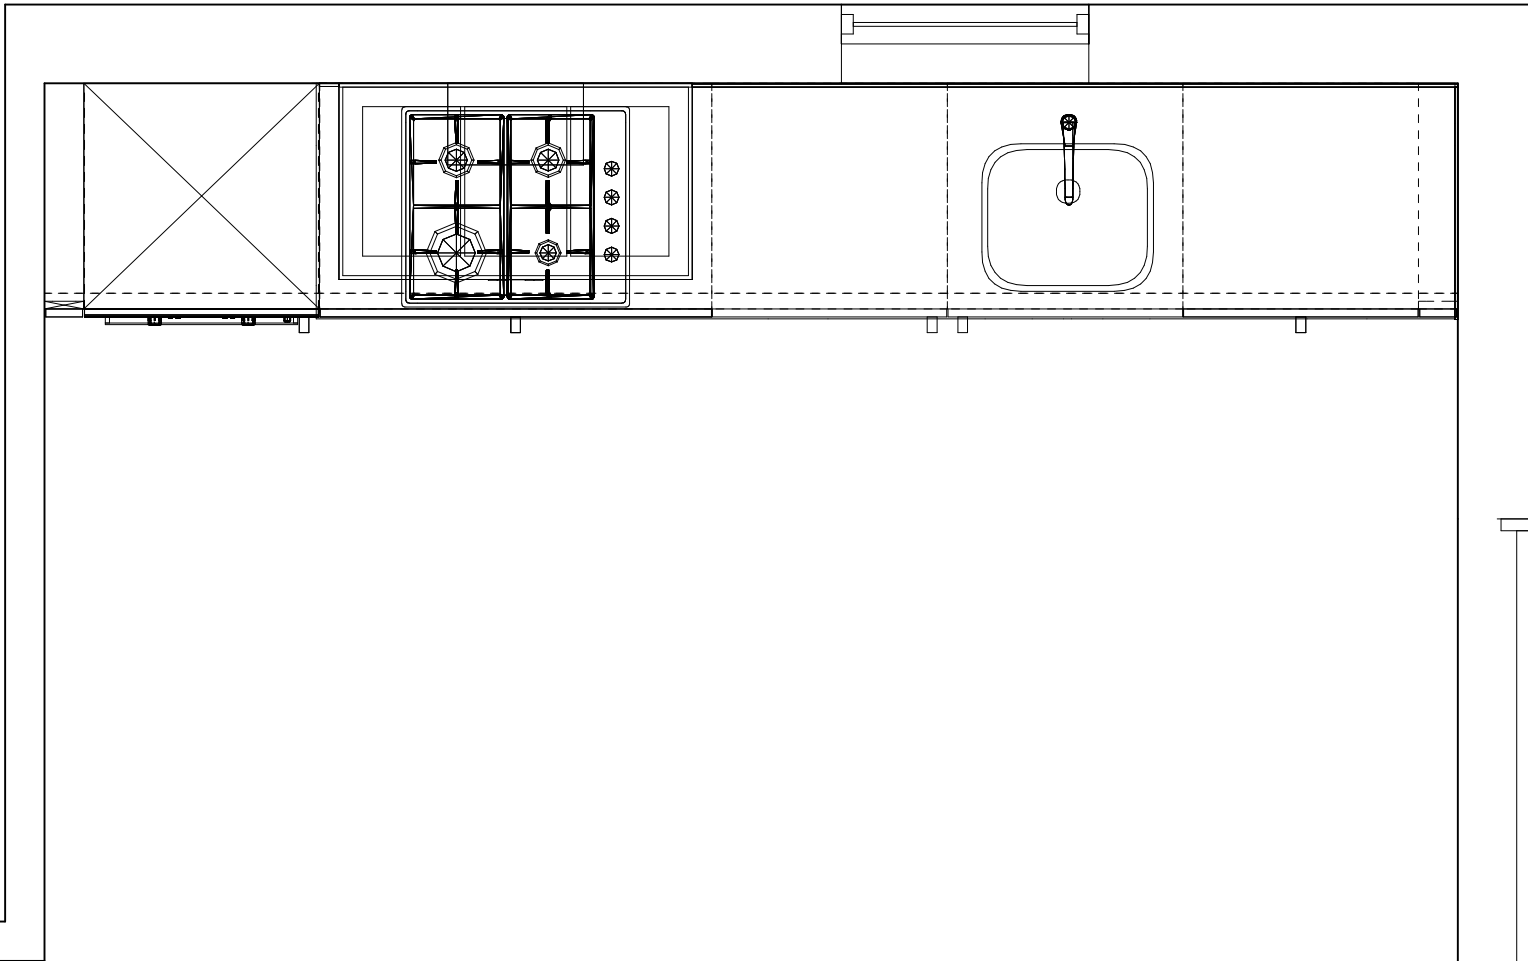

Werkblad(en)

Uitvoering: Dekker kernassortiment Greenpanel 32 mm zonder randafwerking

Kleur: ?

aant	code	omschrijving	FSC/PEFC
1 3.5	290 ABS032GP	Lengte 290 cm Randafwerking ABS	FSC mix 70%/W12.1
			
1	KOOK	Kookplaatuitsparing	
1	KRG	Uitsparing t.b.v. kraan of zeppomp	
1	DE043	Lavanto vierkante spoelbak, korfplug	

Uitvoering: Dekker MDF achterwanden 8 mm

Kleur: ?

aant	code	omschrijving	FSC/PEFC
1	200	Lengte 200 cm	
1	60	Lengte 60 cm	
3.2	A	Afgewerkte kant wandbekleding	
2.6	NAW-025	Minderprijs	

	Naam 11179 Hoef en Haag	Bestand Salvani Compact v. 2	Aanzicht Bovenaanzicht
	Telefoon:	Model ROME FM G78	Schaal Passende schaal
	Ontwerp: 1701857_post3	Greep	Datum: 3/4/17
			Pagina: