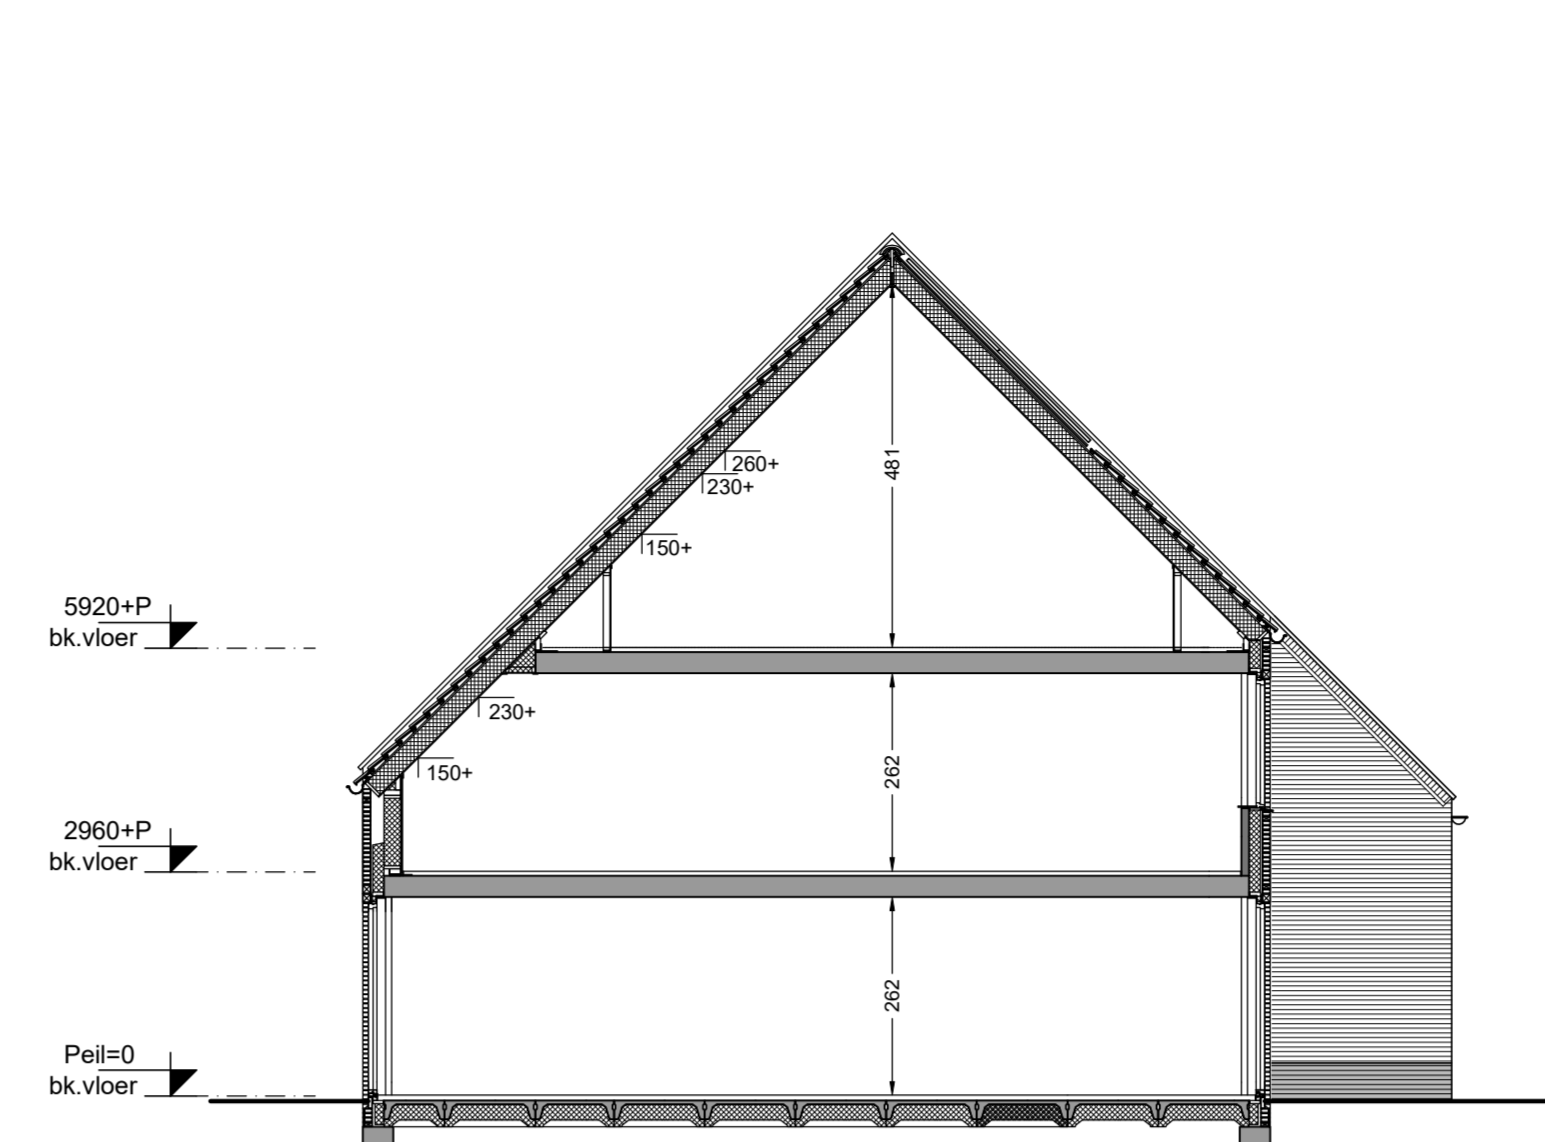

Voorgevel
 schaal 1:100
 bouwnummer getekend : 47 / 57
 bouwnummer gespiegeld : 38 / 41 / 52 / 58

Zijgevel
 schaal 1:100
 bouwnummer getekend : 47 / 57
 bouwnummer gespiegeld : 38 / 41 / 52 / 58

Achtergevel
 schaal 1:100
 bouwnummer getekend : 47 / 57
 bouwnummer gespiegeld : 38 / 41 / 52 / 58

Doorsnede A43
 schaal 1:100
 bouwnummer getekend : 47 / 57
 bouwnummer gespiegeld : 38 / 41 / 52 / 58

Doorsnede B43
 schaal 1:100
 bouwnummer getekend : 47 / 57
 bouwnummer gespiegeld : 38 / 41 / 52 / 58

Begane grond
 schaal 1:50
 bouwnummer getekend : 47 / 57
 bouwnummer gespiegeld : 38 / 41 / 52 / 58

1e Verdieping
 schaal 1:50
 bouwnummer getekend : 47 / 57
 bouwnummer gespiegeld : 38 / 41 / 52 / 58

2e Verdieping
 schaal 1:50
 bouwnummer getekend : 47 / 57
 bouwnummer gespiegeld : 38 / 41 / 52 / 58

Situatie
 schaal 1:1000