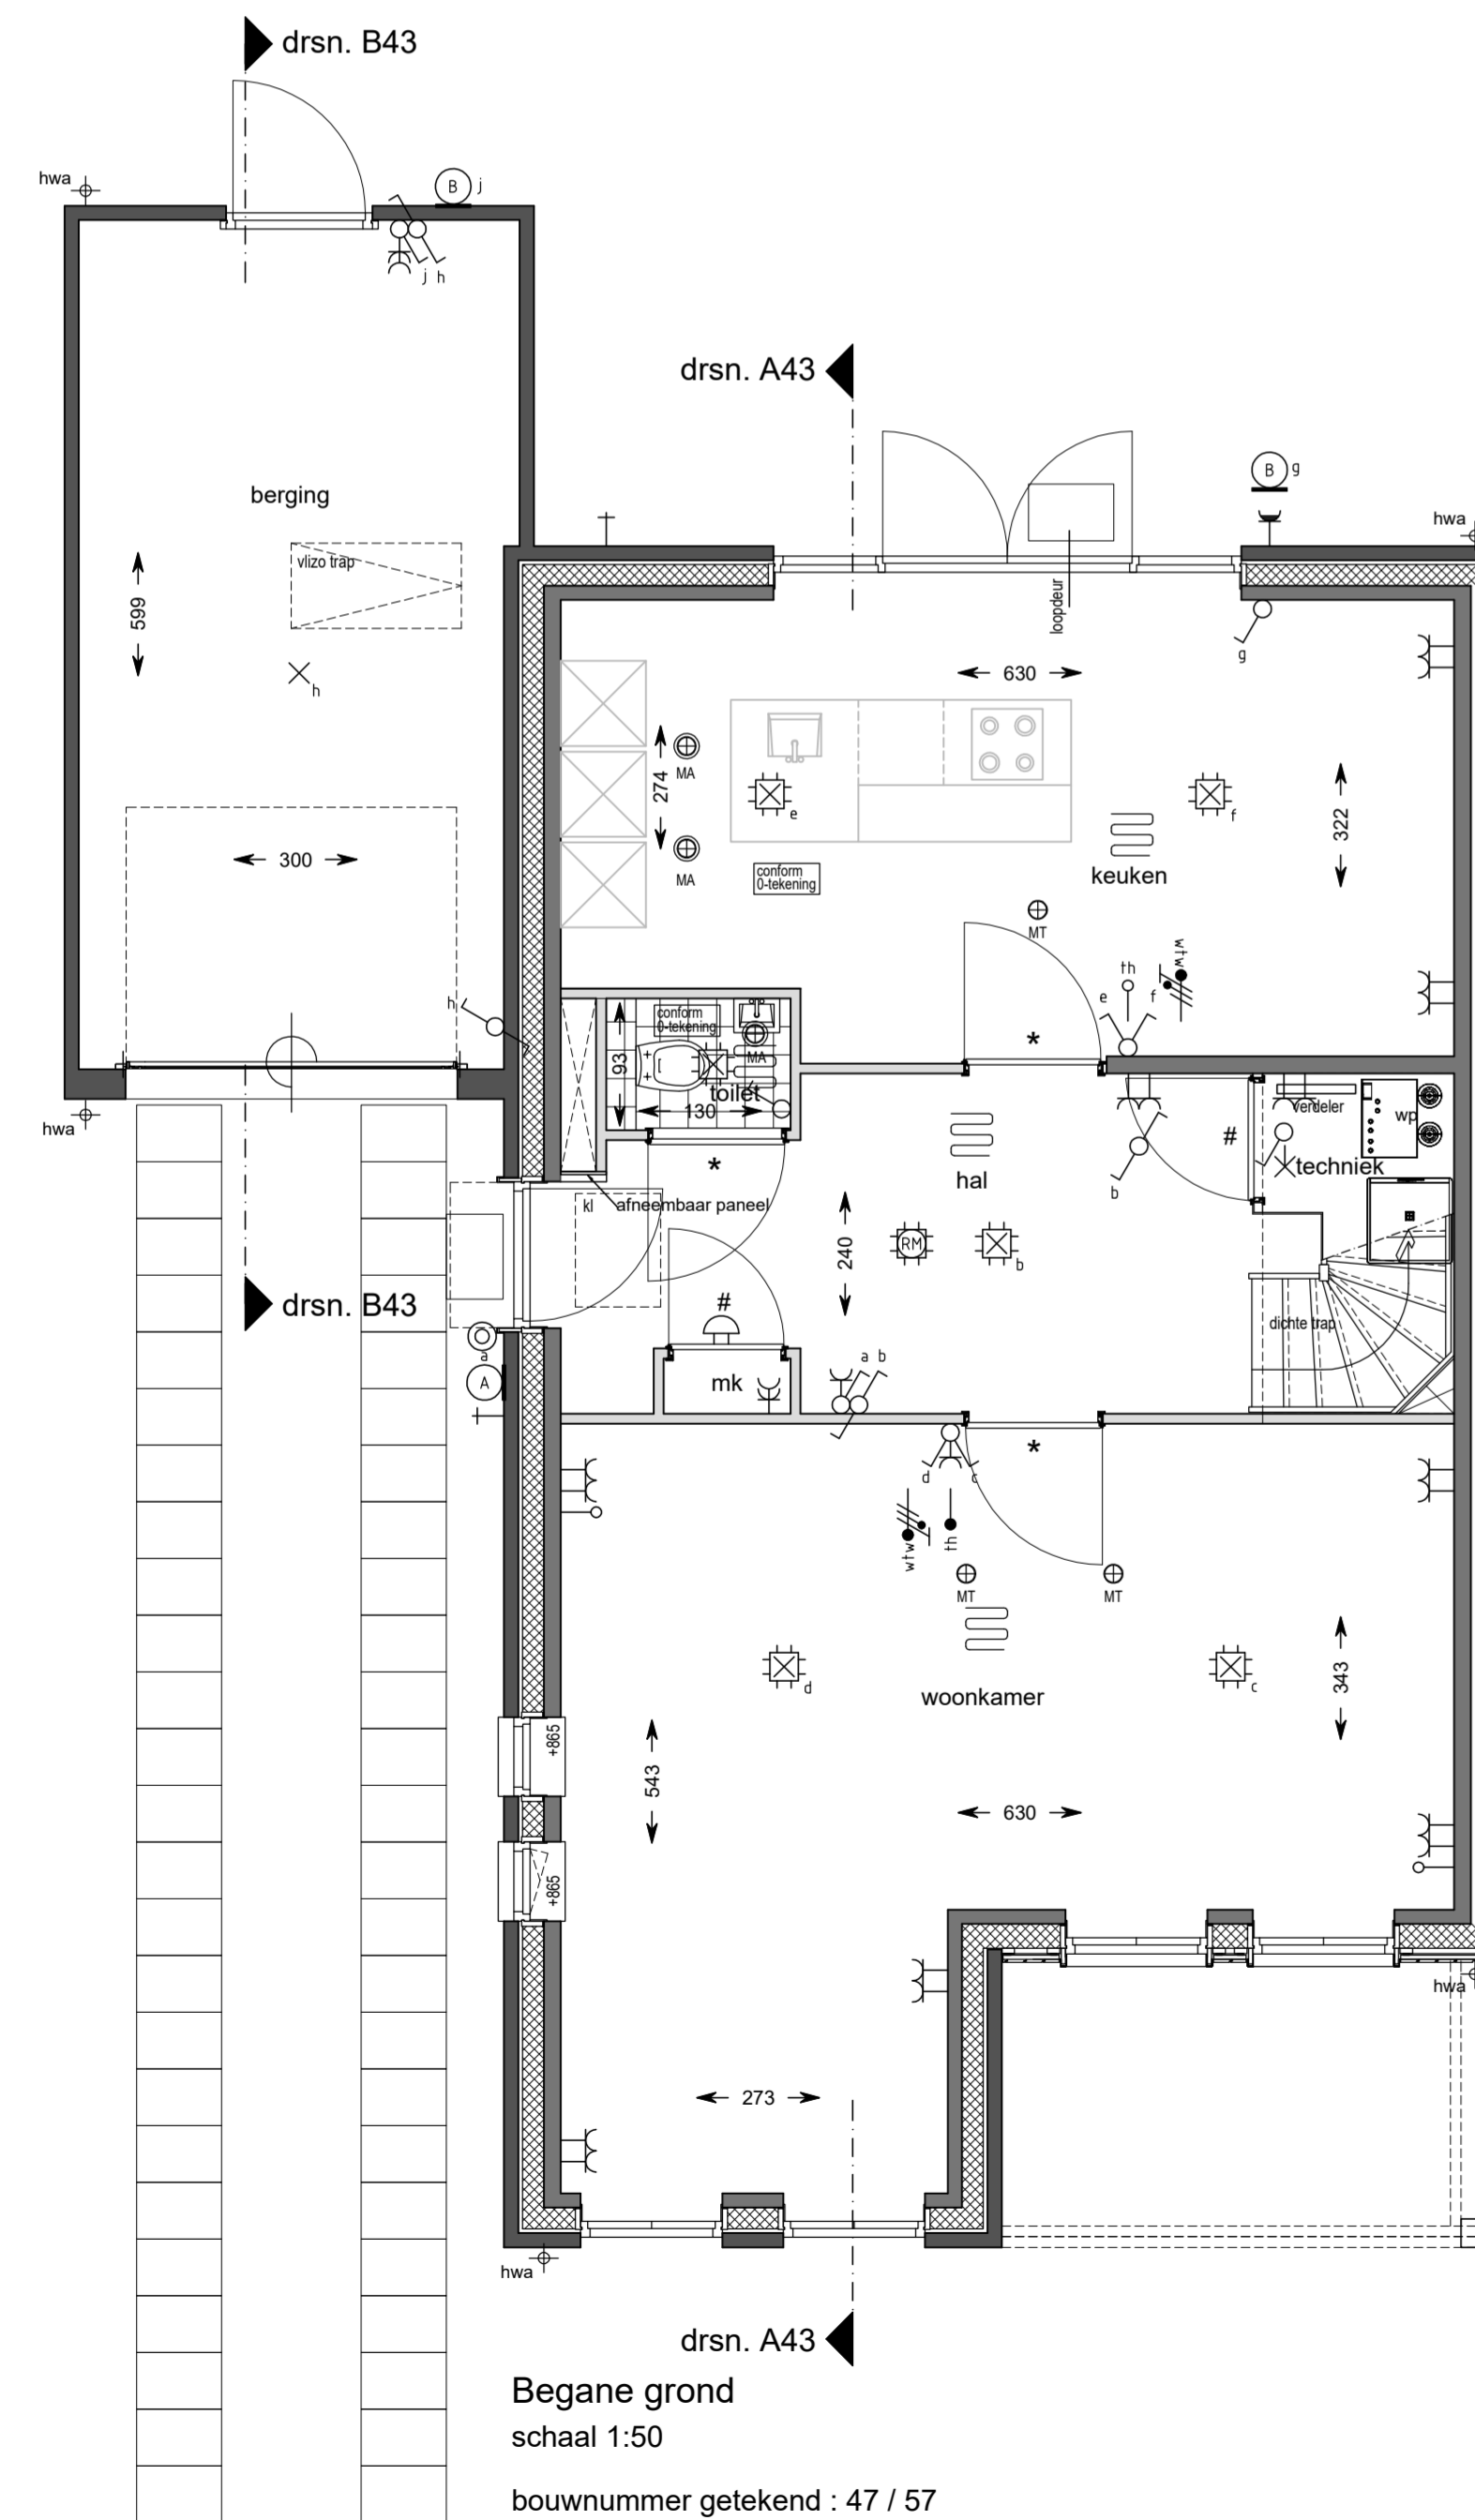

Begane grond
schaal 1:50
bouwnummer getekend : 47 / 57
bouwnummer gespiegeld : 38 / 41 / 52 / 58