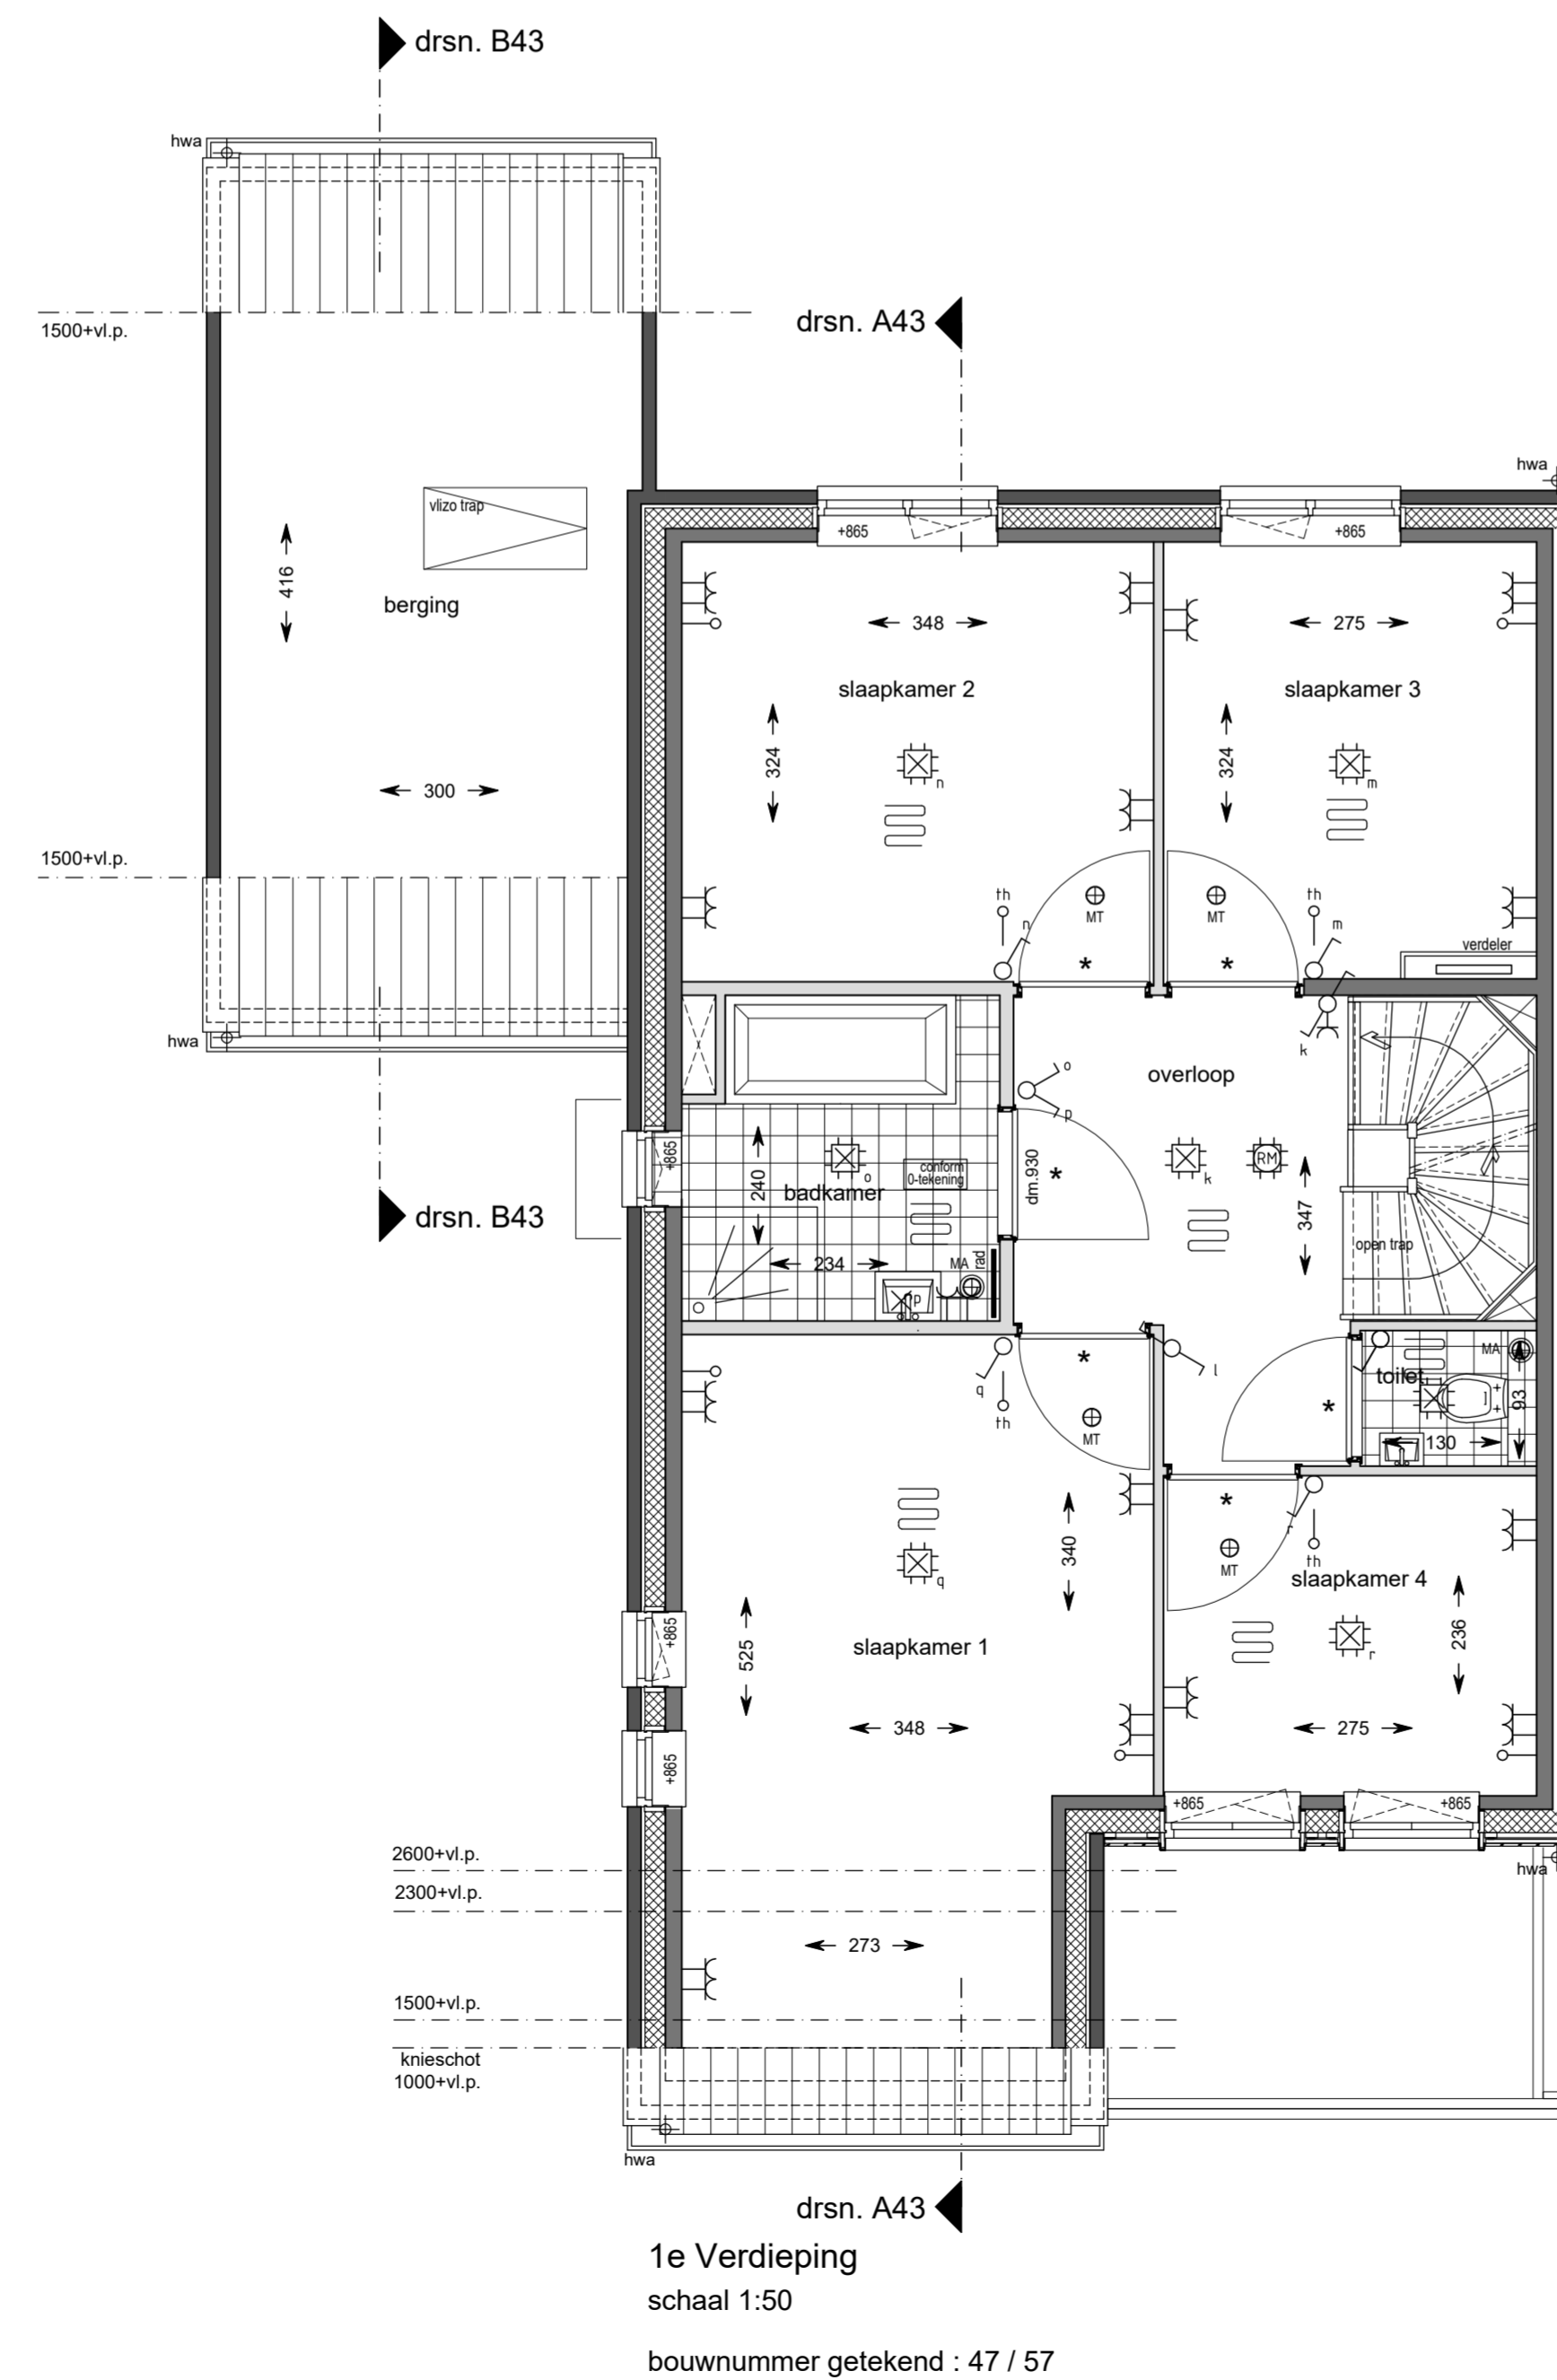

Voorgevel
 schaal 1:100
 bouwnummer getekend : 47 / 57
 bouwnummer gespiegeld : 38 / 41 / 52 / 58

Zijgevel
 schaal 1:100
 bouwnummer getekend : 47 / 57
 bouwnummer gespiegeld : 38 / 41 / 52 / 58

Achtergevel
 schaal 1:100
 bouwnummer getekend : 47 / 57
 bouwnummer gespiegeld : 38 / 41 / 52 / 58

Doorsnede A43
 schaal 1:100
 bouwnummer getekend : 47 / 57
 bouwnummer gespiegeld : 38 / 41 / 52 / 58

Doorsnede B43
 schaal 1:100
 bouwnummer getekend : 47 / 57
 bouwnummer gespiegeld : 38 / 41 / 52 / 58

Begane grond
 schaal 1:50
 bouwnummer getekend : 47 / 57
 bouwnummer gespiegeld : 38 / 41 / 52 / 58

1e Verdieping
 schaal 1:50
 bouwnummer getekend : 47 / 57
 bouwnummer gespiegeld : 38 / 41 / 52 / 58

2e Verdieping
 schaal 1:50
 bouwnummer getekend : 47 / 57
 bouwnummer gespiegeld : 38 / 41 / 52 / 58

Situatie
 schaal 1:1000