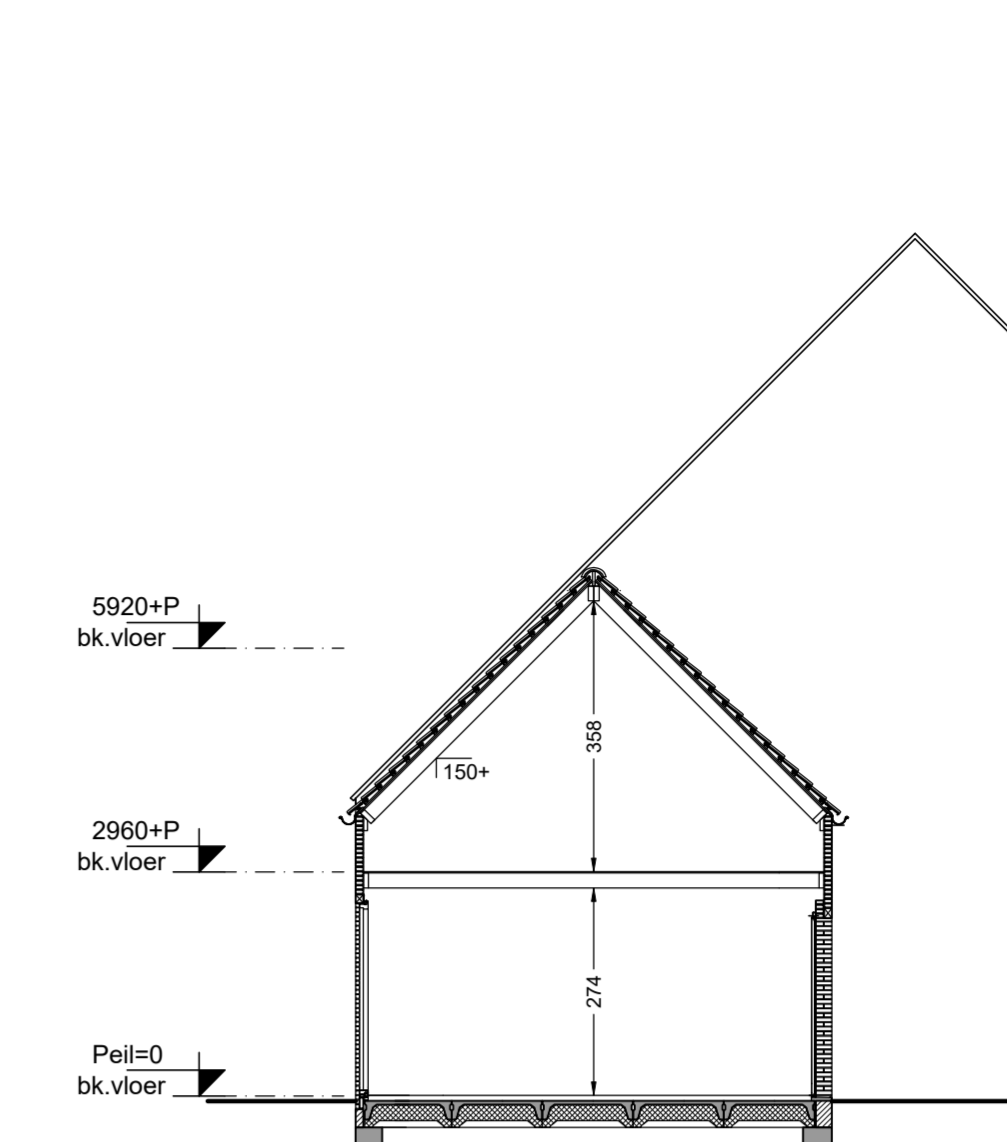

Voorgevel
 schaal 1:100
 bouwnummer getekend : 47 / 57
 bouwnummer gespiegeld : 38 / 41 / 52 / 58

Zijgevel
 schaal 1:100
 bouwnummer getekend : 47 / 57
 bouwnummer gespiegeld : 38 / 41 / 52 / 58

Achtergevel
 schaal 1:100
 bouwnummer getekend : 47 / 57
 bouwnummer gespiegeld : 38 / 41 / 52 / 58

Doorsnede A43
 schaal 1:100
 bouwnummer getekend : 47 / 57
 bouwnummer gespiegeld : 38 / 41 / 52 / 58

Doorsnede B43
 schaal 1:100
 bouwnummer getekend : 47 / 57
 bouwnummer gespiegeld : 38 / 41 / 52 / 58