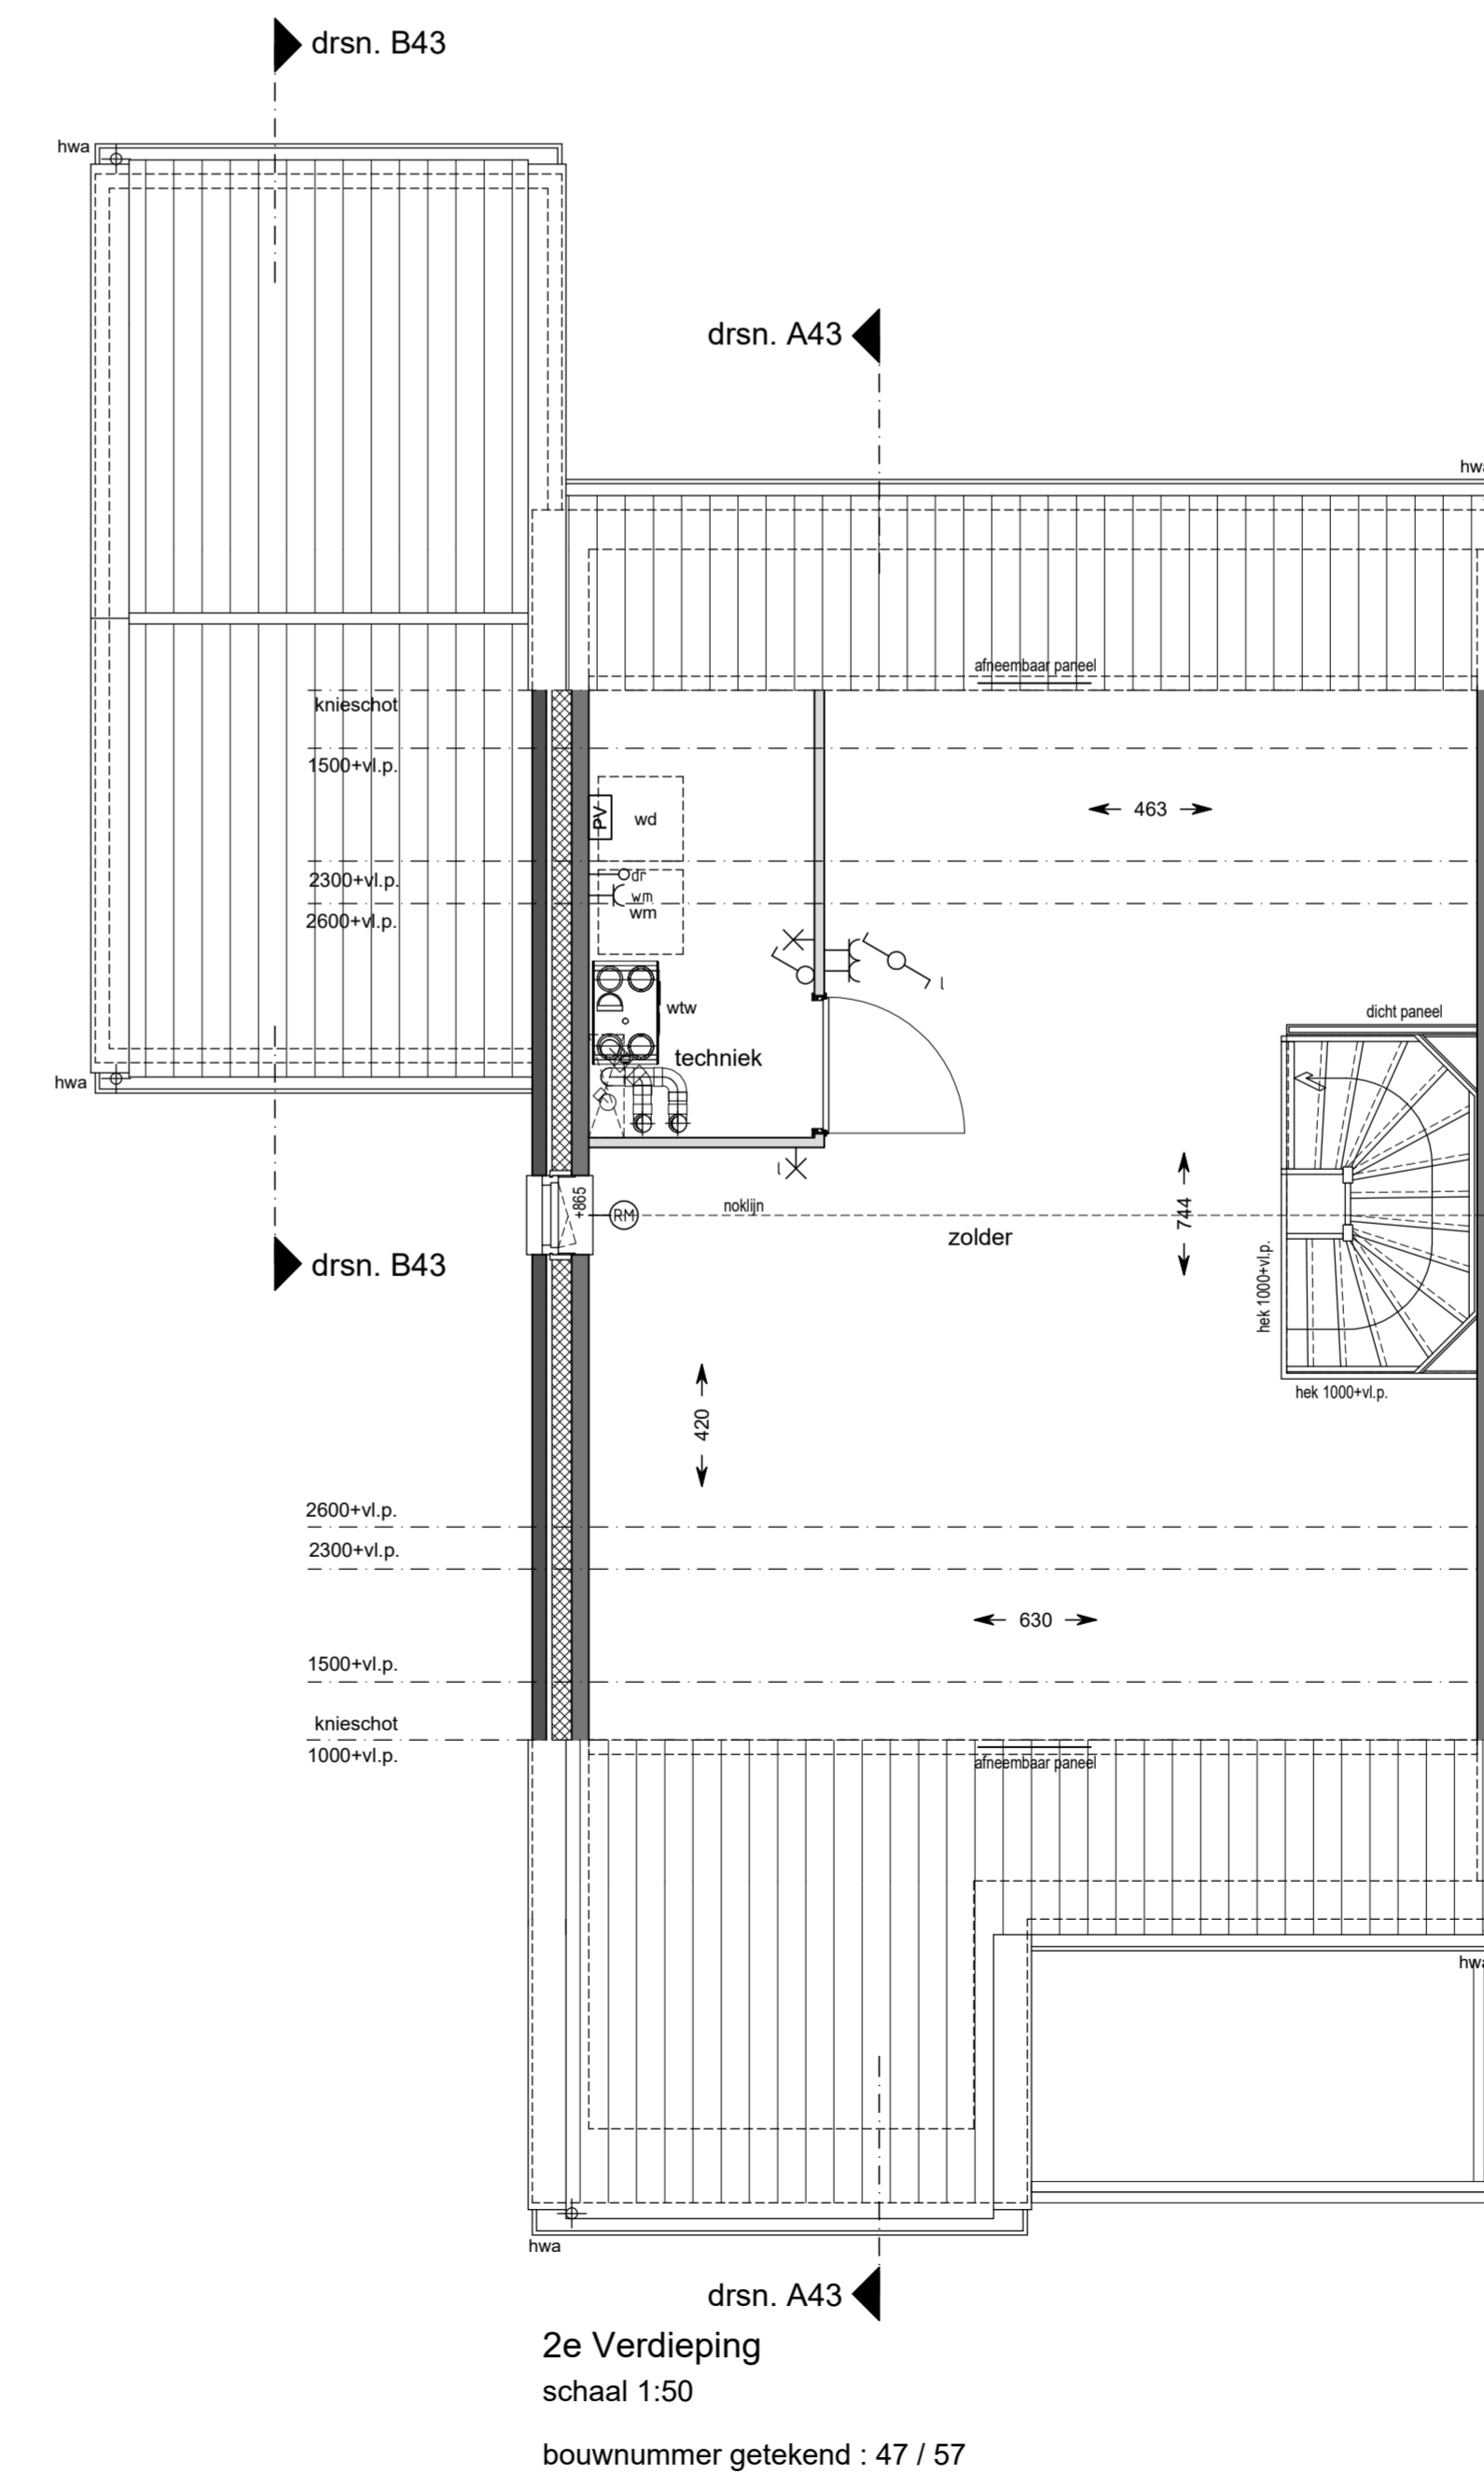

Doorsnede A43
 schaal 1:100
 bouwnummer getekend : 47 / 57
 bouwnummer gespiegeld : 38 / 41 / 52 / 58

Doorsnede B43
 schaal 1:100
 bouwnummer getekend : 47 / 57
 bouwnummer gespiegeld : 38 / 41 / 52 / 58

- Renvooi installatie**
- Deurbel
 - Beldrukker
 - Wandlichtpunt
 - Plafondlichtpunt
 - Enkelpolige schakelaar
 - Wisselschakelaar
 - Serieschakelaar
 - Wandcontactdoos enkelvoudig, geaard
 - Wandcontactdoos tweevoudig, geaard
 - Aansluitpunt omvormer pv-panelen
 - Thermostaat
 - Centrale antenne-richting
 - Loze leiding algemeen
 - Roommeter (aangesloten op het lichtnet)
 - Afvoerpunt mechanische ventilatie
 - Toevoerpunt mechanische ventilatie
 - Buitenkraan
 - Opstelplaats wasmachine
 - Opstelplaats wasdroger
 - Opstelplaats warmtepomp
 - Opstelplaats warmtereguleerinstallatie
 - Verdelers vloerverwarming
 - Vloerverwarming
 - Radiator
 - Keuken / badkamer / elektra conform opgave leverancier
 - Kruipruimte
 - Bovenkant vensterbank t.o.v. vloerpeil in mm
 - Ventilatorooster in gevel
 - Lichtpunt op gevel
 - Deur met bovenlicht - dicht paneel
 - Deur met bovenlicht - glas

Begane grond
 schaal 1:50
 bouwnummer getekend : 47 / 57
 bouwnummer gespiegeld : 38 / 41 / 52 / 58

1e Verdieping
 schaal 1:50
 bouwnummer getekend : 47 / 57
 bouwnummer gespiegeld : 38 / 41 / 52 / 58

2e Verdieping
 schaal 1:50
 bouwnummer getekend : 47 / 57
 bouwnummer gespiegeld : 38 / 41 / 52 / 58

Situatie
 schaal 1:1000