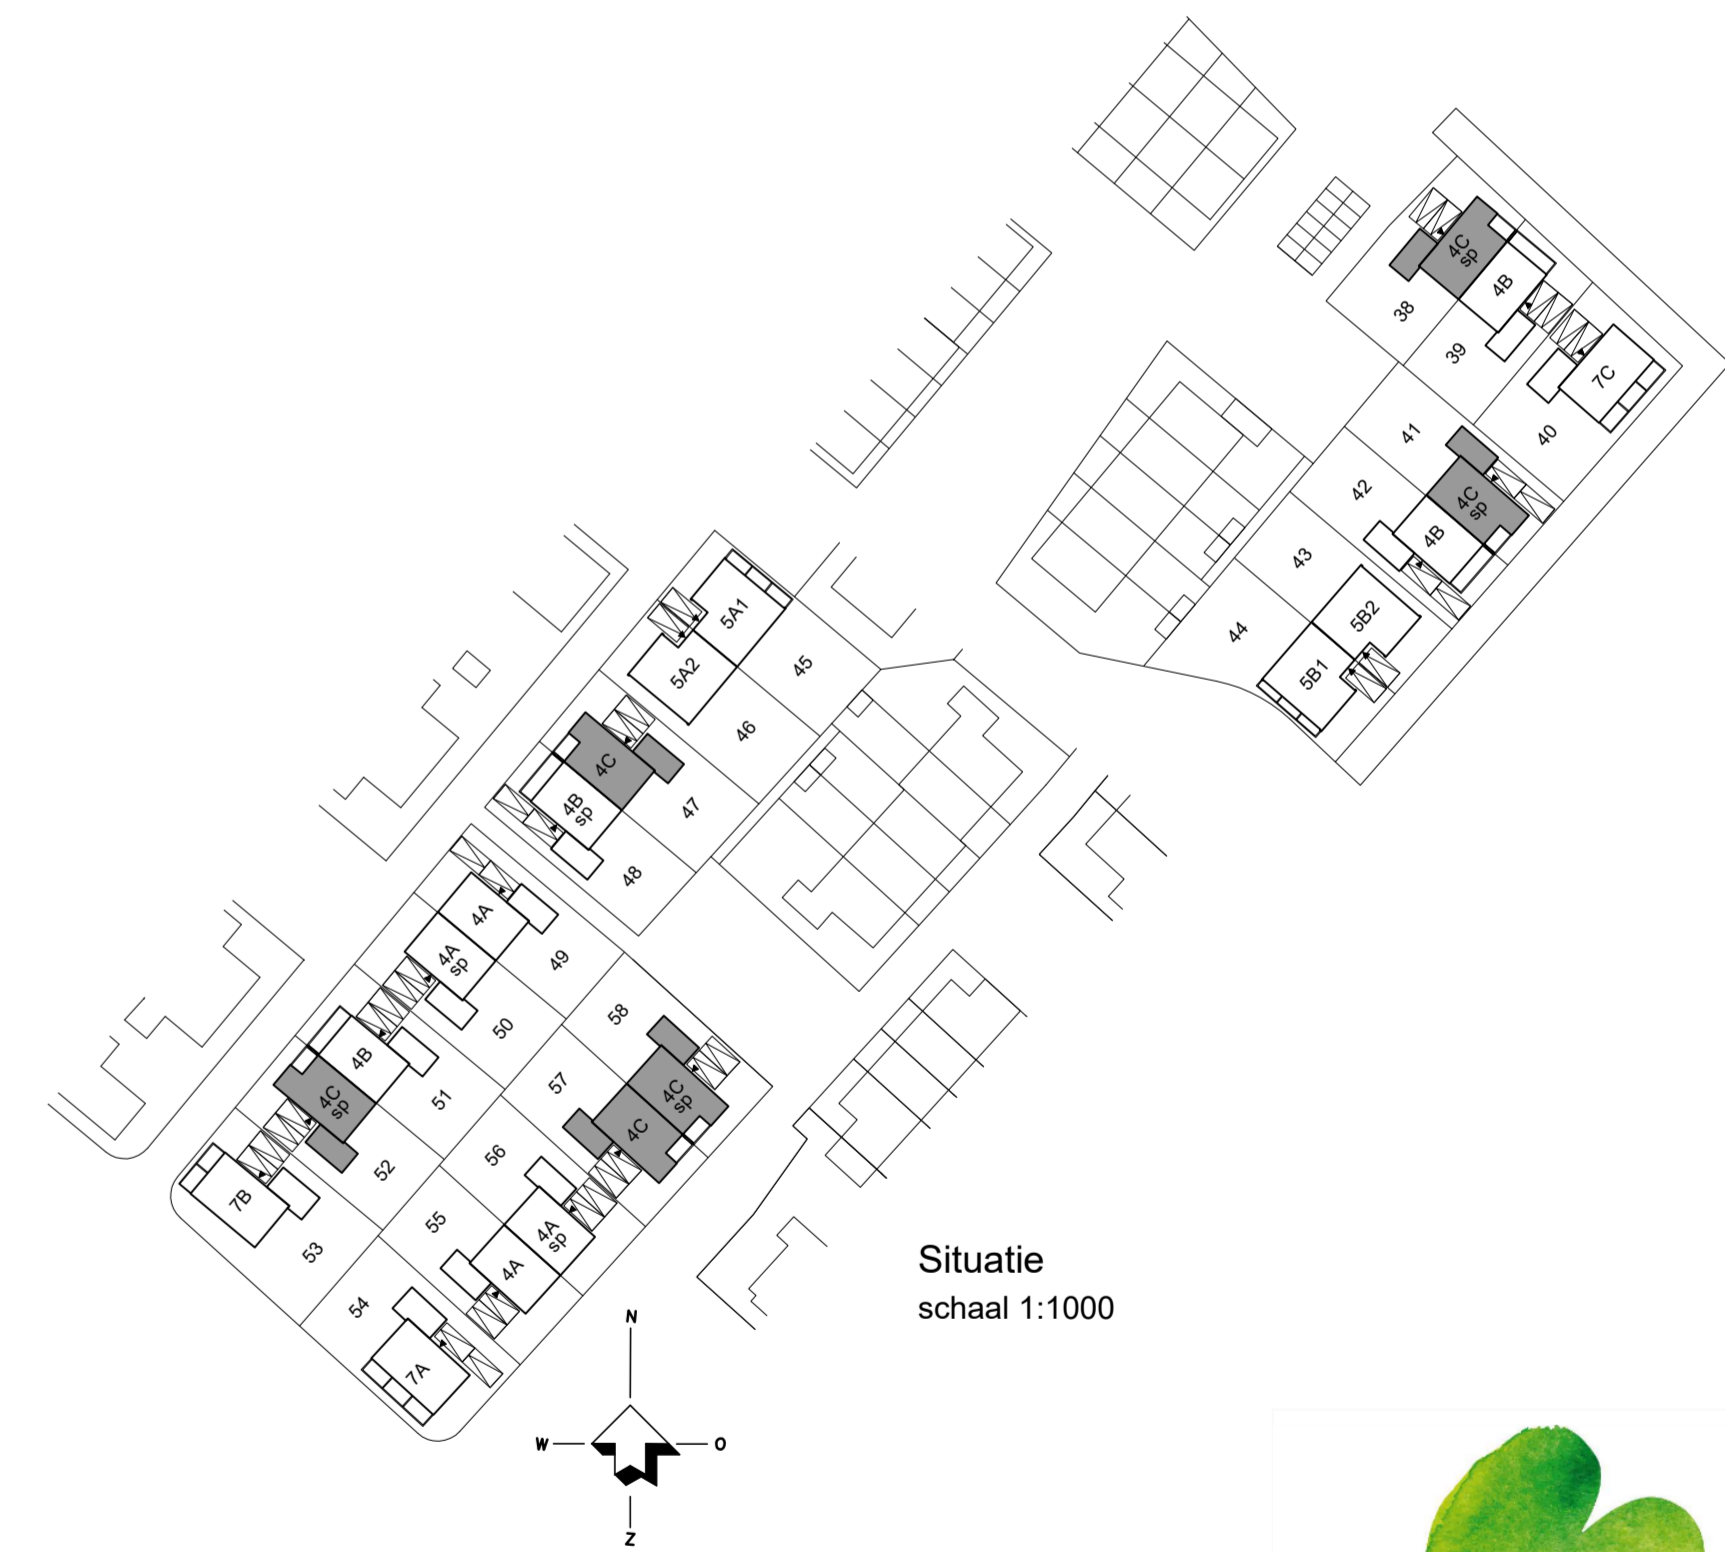

- Renvooi installatie**
- Deurbel
 - Beldrukker
 - Wandlichtpunt
 - Plafondlichtpunt
 - Enkelpolige schakelaar
 - Wisselschakelaar
 - Serieschakelaar
 - Wandcontactdoos enkelvoudig, geaard
 - Wandcontactdoos tweevoudig, geaard
 - Aansluitpunt omvormer pv-panelen
 - Thermostaat
 - Centrale antenne-richting
 - Loze leiding algemeen
 - Roommeter (aangesloten op het lichtnet)
 - Afvoerpunt mechanische ventilatie
 - Toevoerpunt mechanische ventilatie
 - Buitenkraan
 - Opstelplaats wasmachine
 - Opstelplaats wasdroger
 - Opstelplaats warmtepomp
 - Opstelplaats warmtereguleerinstallatie
 - Verdelers vloerverwarming
 - Vloerverwarming
 - Radiator
 - Keuken / badkamer / elektra conform opgave leverancier
 - Kruipruimte
 - Bovenkant vensterbank t.o.v. vloerpeil in mm
 - Ventilatorooster in gevel
 - Lichtpunt op gevel
 - Deur met bovenlicht - dicht paneel
 - Deur met bovenlicht - glas

Begane grond
 schaal 1:50
 bouwnummer getekend : 47 / 57
 bouwnummer gespiegeld : 38 / 41 / 52 / 58

1e Verdieping
 schaal 1:50
 bouwnummer getekend : 47 / 57
 bouwnummer gespiegeld : 38 / 41 / 52 / 58

2e Verdieping
 schaal 1:50
 bouwnummer getekend : 47 / 57
 bouwnummer gespiegeld : 38 / 41 / 52 / 58

Situatie
 schaal 1:1000