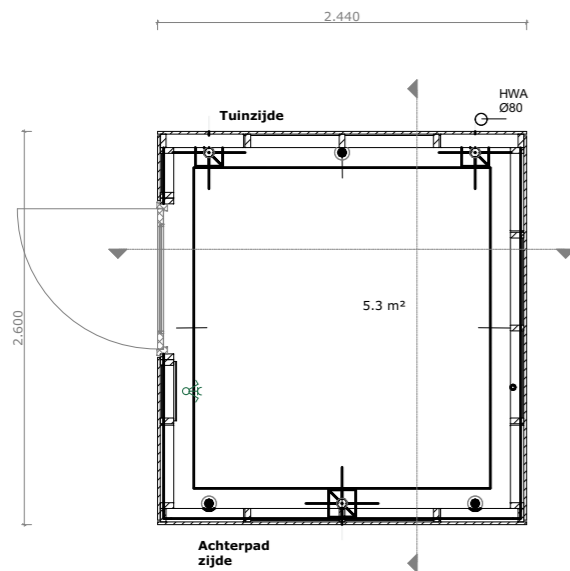

Tuinzijde

Achterpad zijde

Project **Hoef en Haag
Het Lint 3E (fase 3)**

Bnr. 6

Tekening naam: Overzichtsblad berging

schaal: 1:50, 1:1500

get.:zva datum: 19-11-20

formaat:A1

bergingen

**Hoef
en
Haag**

Werknummer: **0467**

Tekening nr: **VK-1001**

Fase: **Verkooptekeningen**