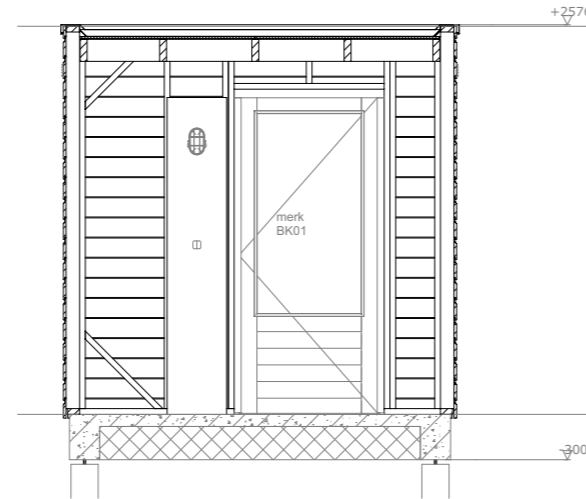

Tuinzijde

Achterpad zijde

Project **Hoef en Haag
Het Lint 3E (fase 3)**

Bnr. 6

Tekening naam: Overzichtsblad berging

schaal: 1:50, 1:1500

get.:zva datum: 19-11-20

formaat:A1

bergingen

**Hoef
en
Haag**

Werknummer: **0467**

Tekening nr: **VK-1001**

Fase: **Verkooptekeningen**