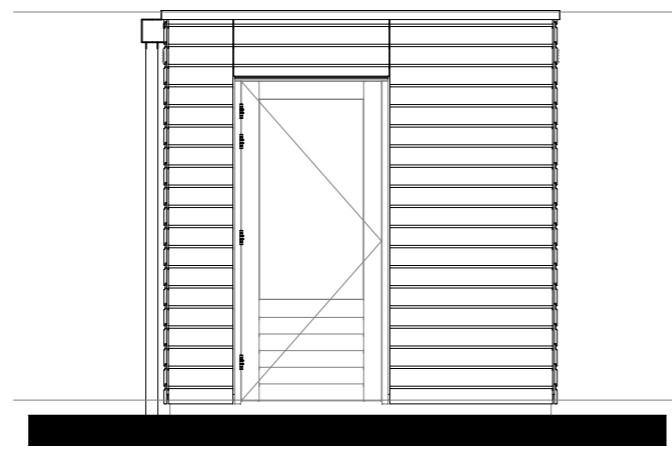

Tuinzijde

Achterpad zijde

Project **Hoef en Haag
Het Lint 3E (fase 3)**

Bnr. 6

Tekening naam: Overzichtsblad berging

schaal: 1:50, 1:1500

get.:zva datum: 19-11-20

formaat:A1

bergingen

**Hoef
en
Haag**

Werknummer: **0467**

Tekening nr: **VK-1001**

Fase: **Verkooptekeningen**