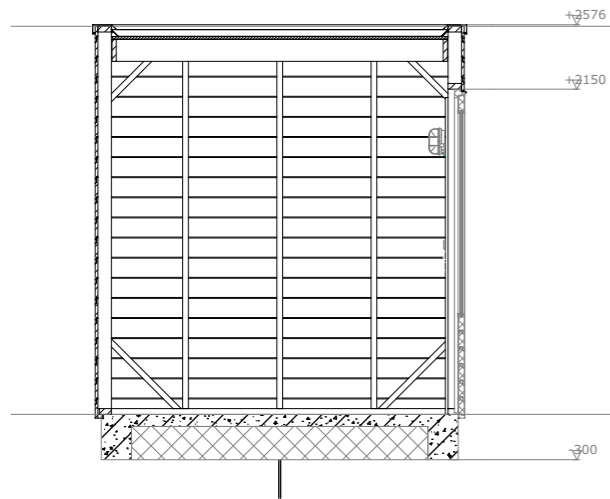

Tuinzijde

Achterpad zijde

Project **Hoef en Haag
Het Lint 3E (fase 3)**

Bnr. 6

Tekening naam: Overzichtsblad berging

schaal: 1:50, 1:1500

get.:zva datum: 19-11-20

formaat:A1

bergingen

**Hoef
en
Haag**

Werknummer: **0467**

Tekening nr: **VK-1001**

Fase: **Verkooptekeningen**