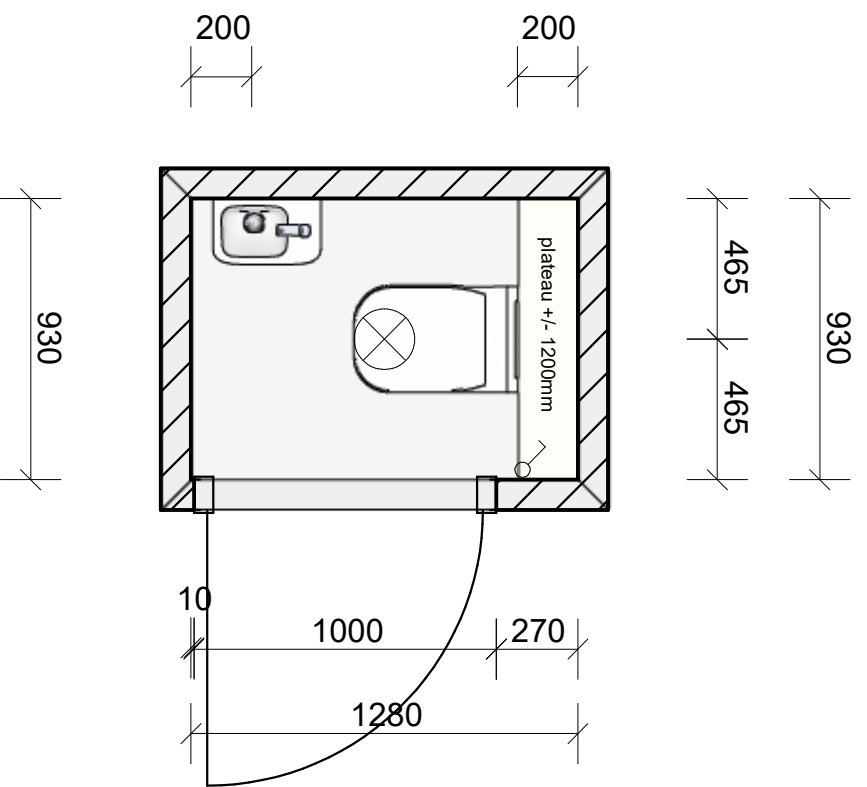

Gemaakt met InnoPlus. Aan deze tekening kunnen geen rechten worden ontleend. Maten zijn ca. maten.

		Van Wamrooij keuken, badkamer & tegel warenhu... Regierweistraat 5 4180CE Waardenburg		Project: Vianen, 16 appartementen Brinkhuis	
		15-7-2020		Verdieping / Ruimte: standaard toilet	
Lars Ketting		1 : 25		Variant: standaard toilet