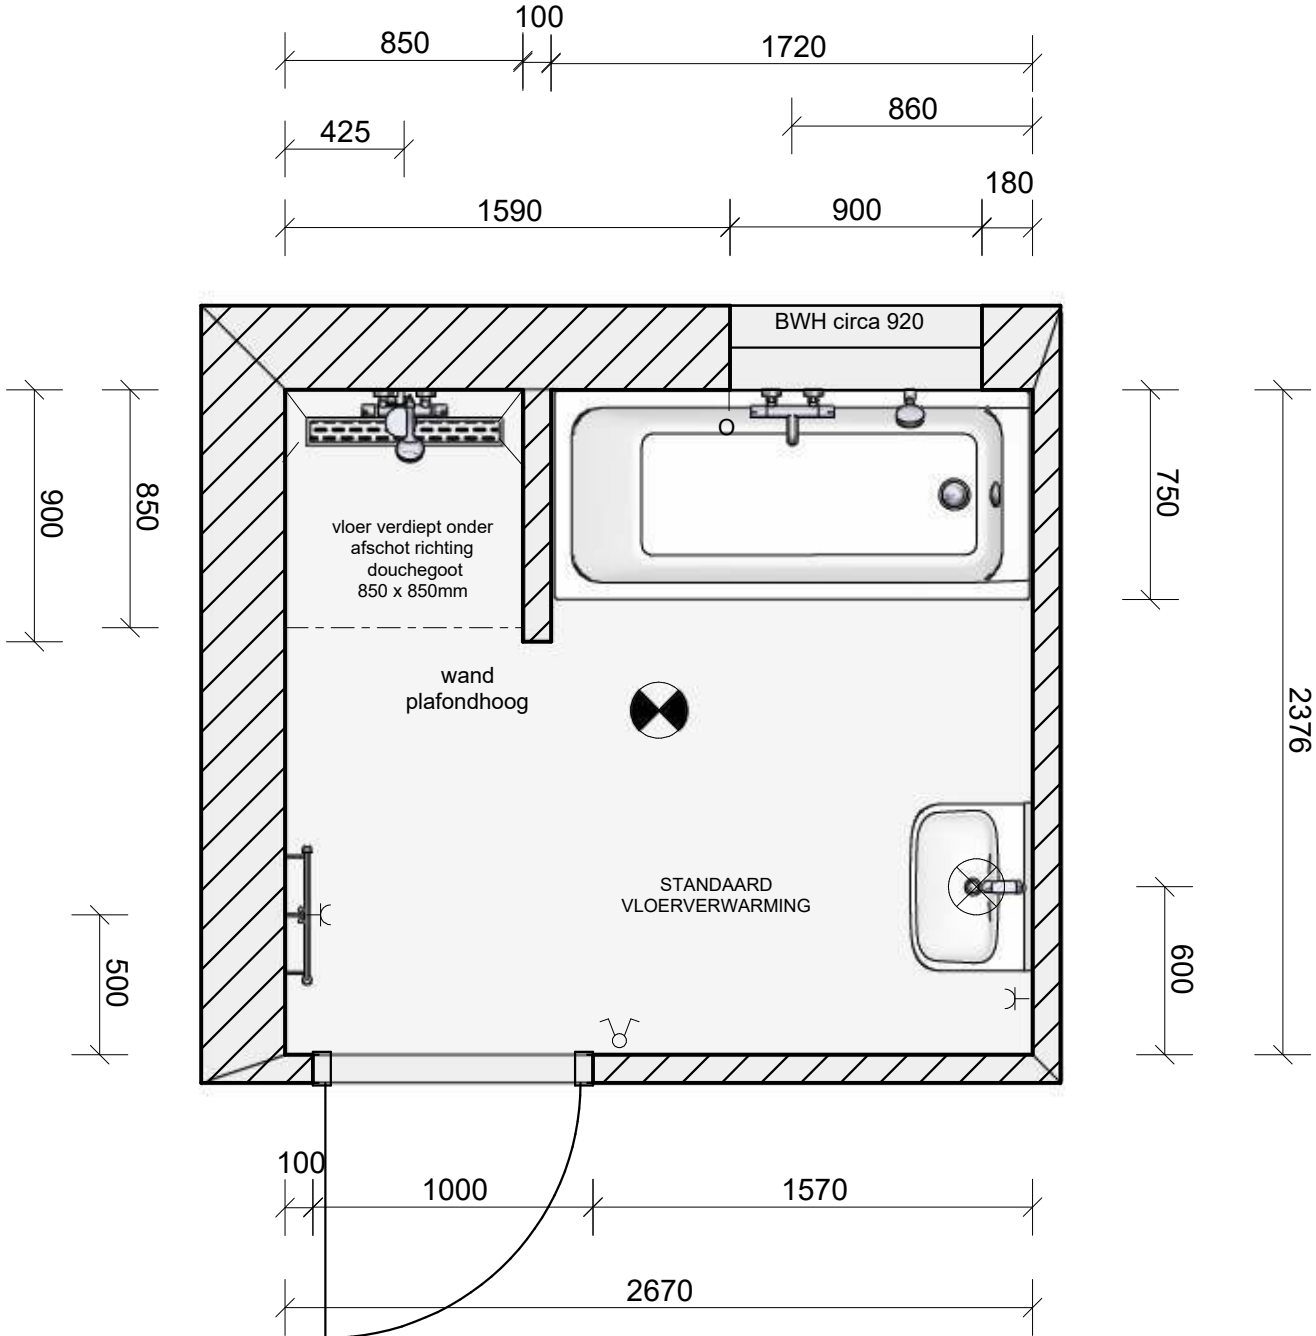

Gemaakt met Innoplus. Aan deze tekening kunnen geen rechten worden ontleend. Maten zijn ca. maten.

RENVOOI

Plafondlichtpunt

Wandlichtpunt 1850mm + vloer

wcd 1050mm + vloer

Serieschakelaar 1050mm + vloer

Dilatatie in wand en tegelwerk

getekend bnr.

16

van Manrooij

Van Manrooij keuken, badkamer & tegel warenhu...
Regierweistraat 5
4180CE Waardenburg

Project: 16 appartementen Brinkhuis

Verdieping / Ruimte:

1 : 27

Variant: