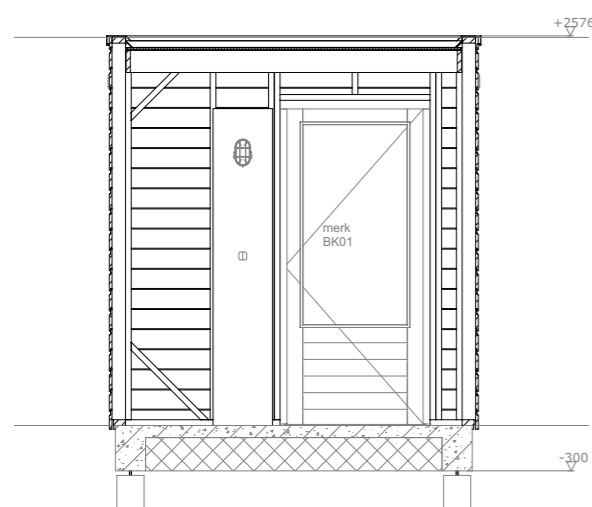

Tuinzijde

Achterpad zijde

Project **Hoef en Haag**
Het Lint 3E (fase 3) Bnr. 12, 13, 16-21, 23-32, 36 en 37

Tekening naam: Overzichtsblad berging
 schaal: 1:50, 1:1500 get.:zva datum: 19-11-20 formaat:A1

bergingen

Werknummer: **0467**
 Tekening nr: **VK-1005**
 Fase: **Verkooptekeningen**