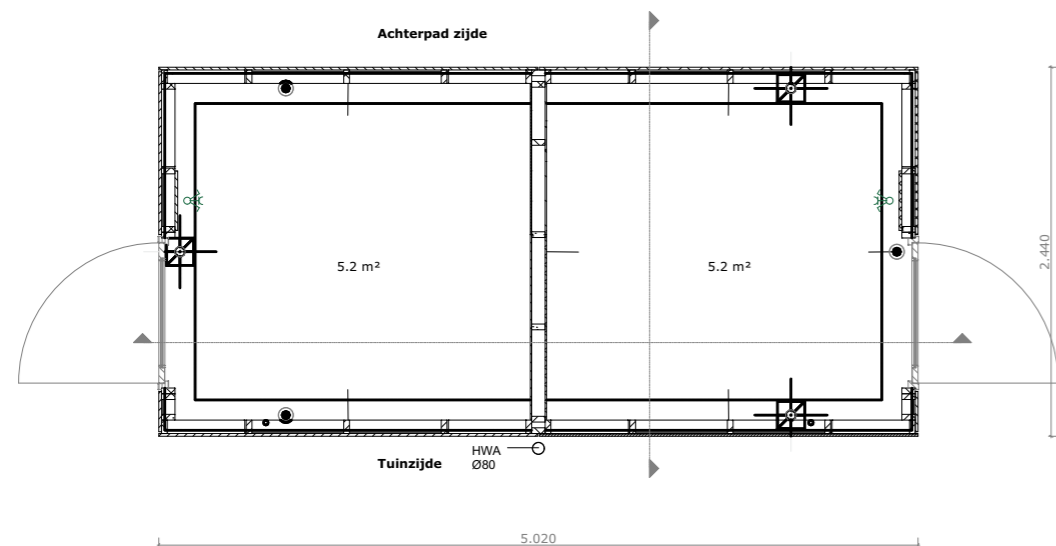

Tuinzijde

Achterpad zijde

Project **Hoef en Haag**
Het Lint 3E (fase 3) Bnr. 12, 13, 16-21, 23-32, 36 en 37

Tekening naam: Overzichtsblad berging
 schaal: 1:50, 1:1500 get.:zva datum: 19-11-20 formaat:A1

bergingen

Werknummer: **0467**
 Tekening nr: **VK-1005**
 Fase: **Verkooptekeningen**