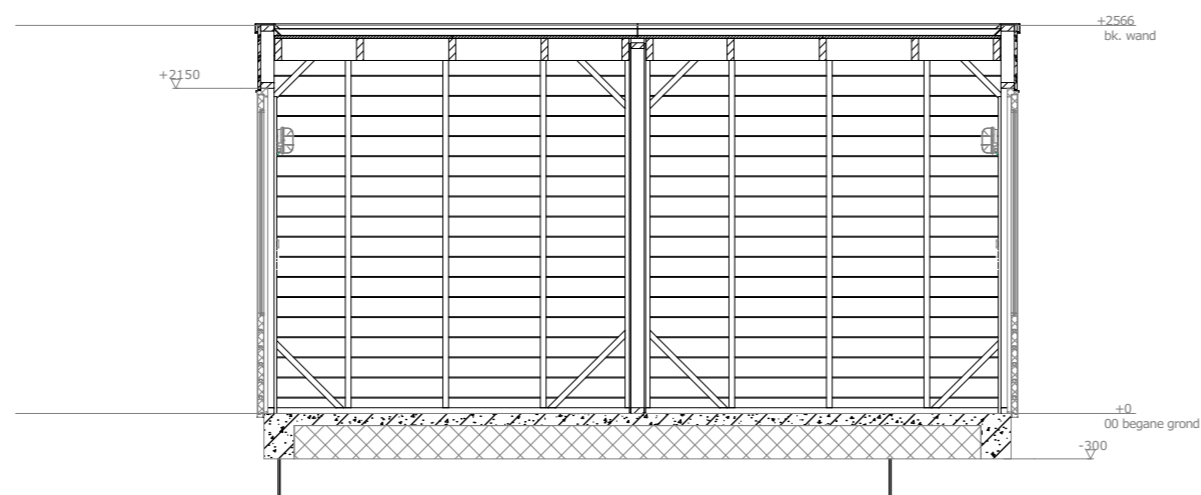

Tuinzijde

Achterpad zijde

Project **Hoef en Haag**
Het Lint 3E (fase 3) Bnr. 12, 13, 16-21, 23-32, 36 en 37

Tekening naam: Overzichtsblad berging
 schaal: 1:50, 1:1500 get.:zva datum: 19-11-20 formaat:A1

bergingen

Werknummer: **0467**
 Tekening nr: **VK-1005**
 Fase: **Verkooptekeningen**