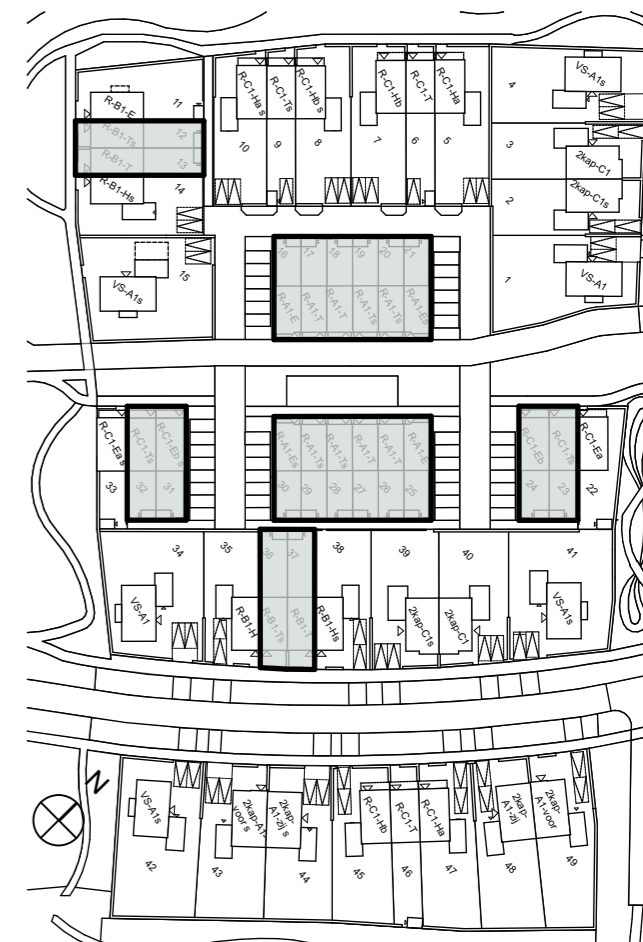

Tuinzijde

Achterpad zijde

Project **Hoef en Haag**
Het Lint 3E (fase 3) Bnr. 12, 13, 16-21, 23-32, 36 en 37

Tekening naam: Overzichtsblad berging
 schaal: 1:50, 1:1500 get.:zva datum: 19-11-20 formaat:A1

bergingen

Werknummer: **0467**
 Tekening nr: **VK-1005**
 Fase: **Verkooptekeningen**