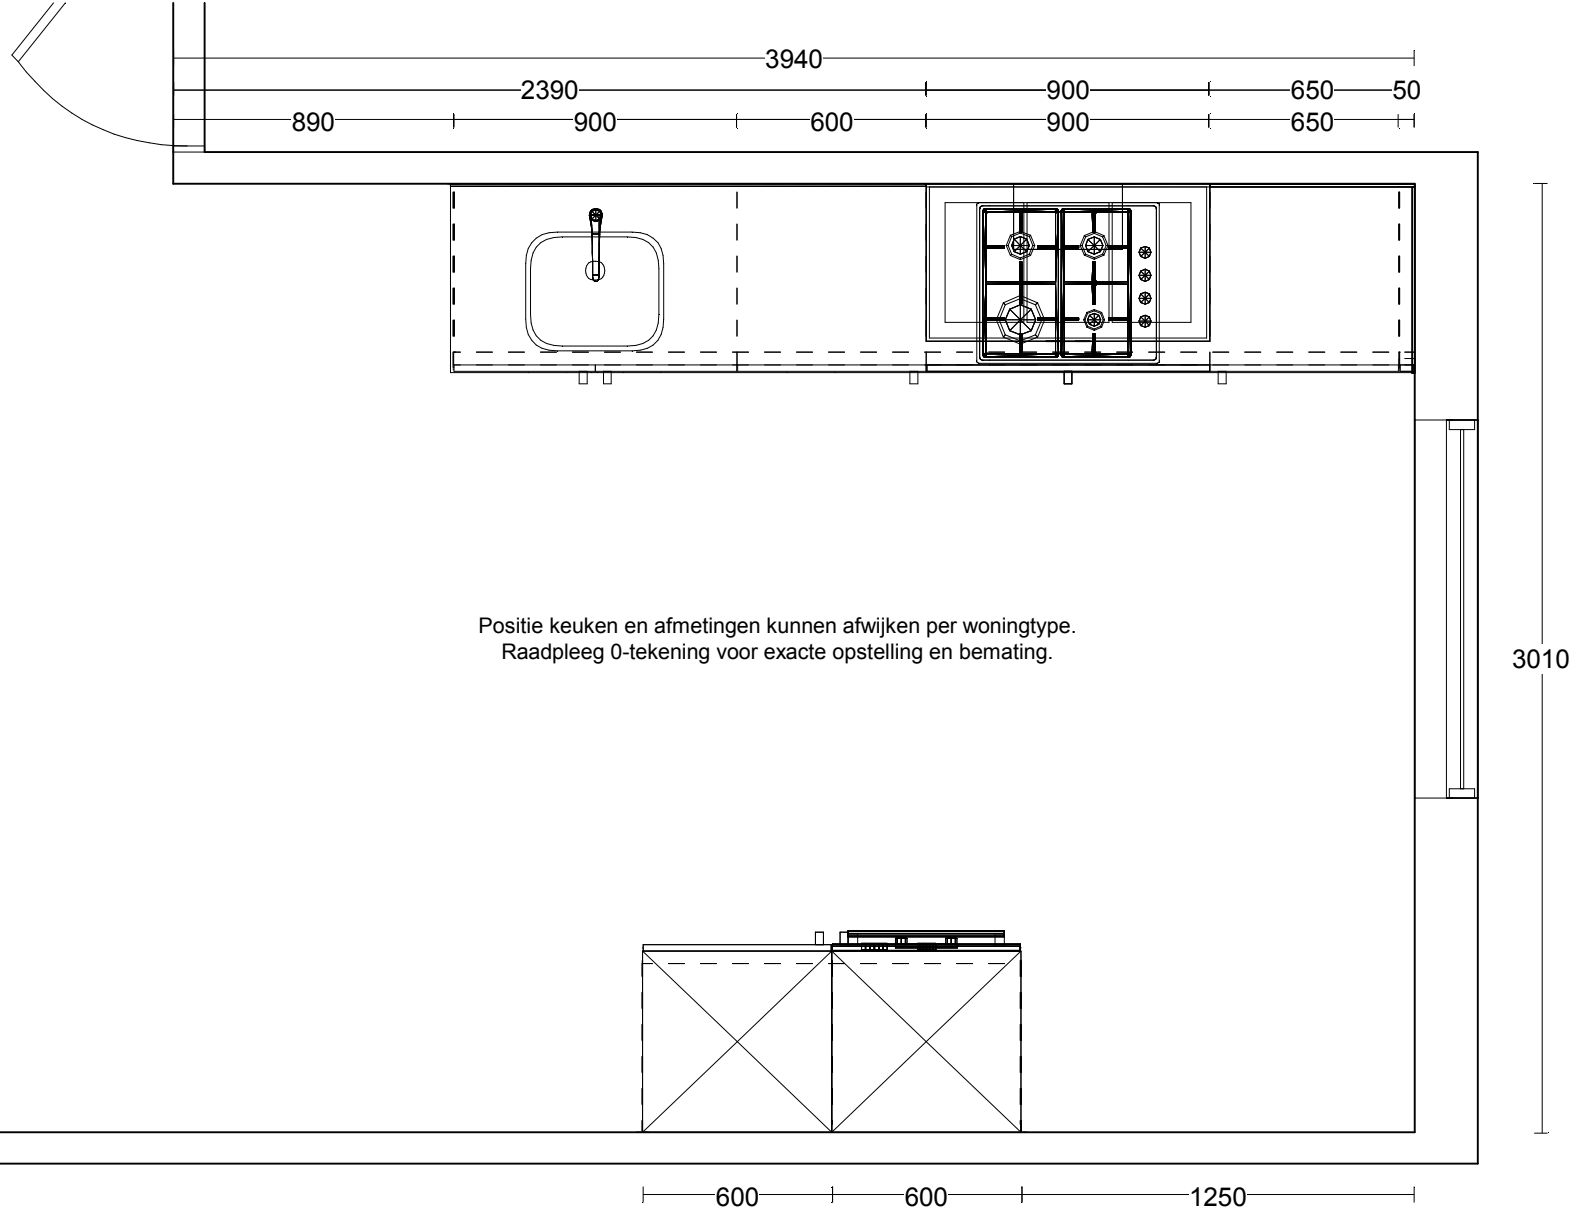

## Werkblad(en)

Uitvoering: Dekker kernassortiment Greenpanel 32 mm zonder randafwerking

Kleur: ?

aant	code	omschrijving	FSC/PEFC
1 3.66	306 ABS032GP	Lengte 306 cm Randafwerking ABS	FSC mix 70%/W12.1
			
1	KOOK	Kookplaatuitsparing	
1	KRG	Uitsparing t.b.v. kraan of zeppomp	
1	DE043	Lavanto vierkante spoelbak, korfplug	

Uitvoering: Dekker MDF achterwanden 8 mm

Kleur: ?

aant	code	omschrijving	FSC/PEFC
1	60	Lengte 60 cm	
1	216	Lengte 216 cm	
3.66	A	Afgewerkte kant wandbekleding	
3.06	NAW-025	Minderprijs	

	Naam 11179 Hoef en Haag	Bestand Salvani Compact v. 2	Aanzicht Bovenaanzicht
	Telefoon:	Model ROME FM G78	Schaal 1:0023
	Ontwerp: 1701853_post2	Greep	Datum: 3/4/17
			Pagina: