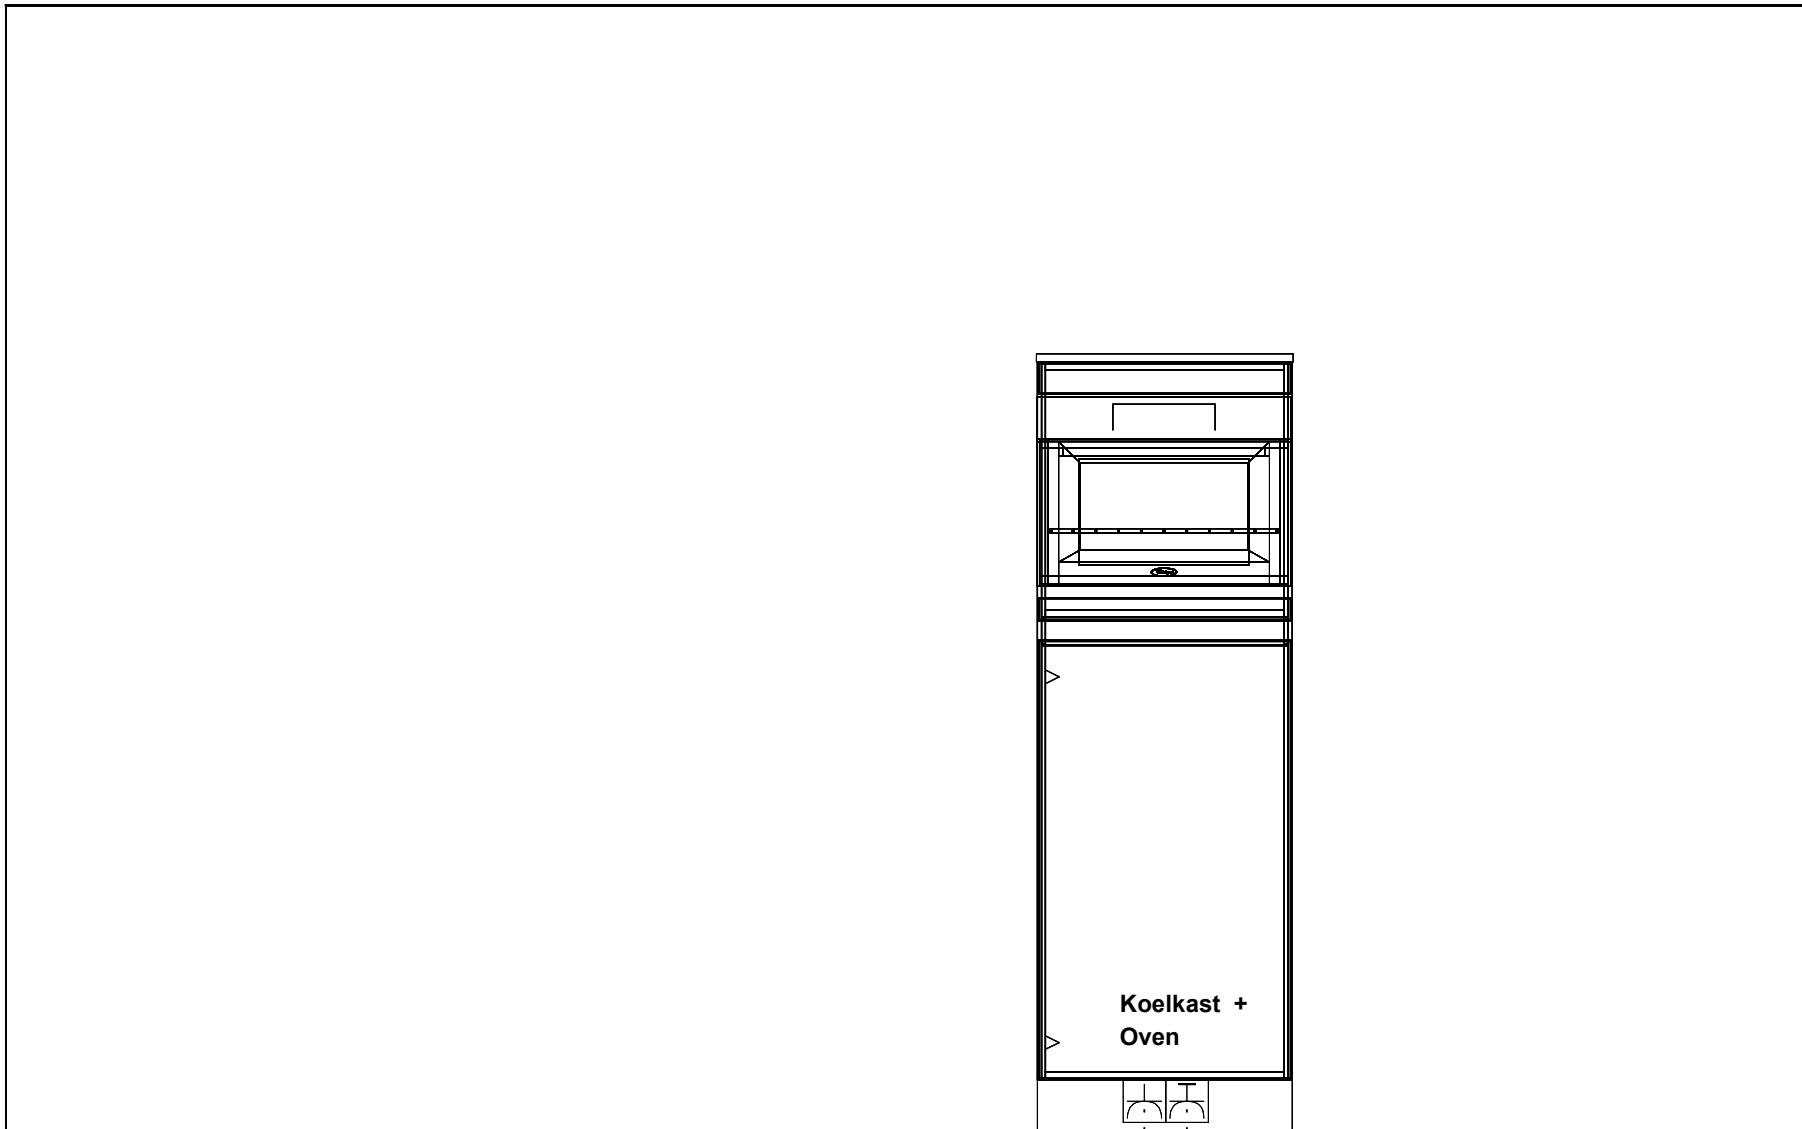

Middelkoop Culemborg	Klant: BPD ontwikkeling BV	Project: De Erven Fase 3	Adviseur: Dick Molenaar
Beesdseweg 2	Referentie: 104900kims	Bouwnr: 85 + 92	Datum: 7/5/20
4104 AW CULEMBORG		Leveradr: Hoef en Haag	