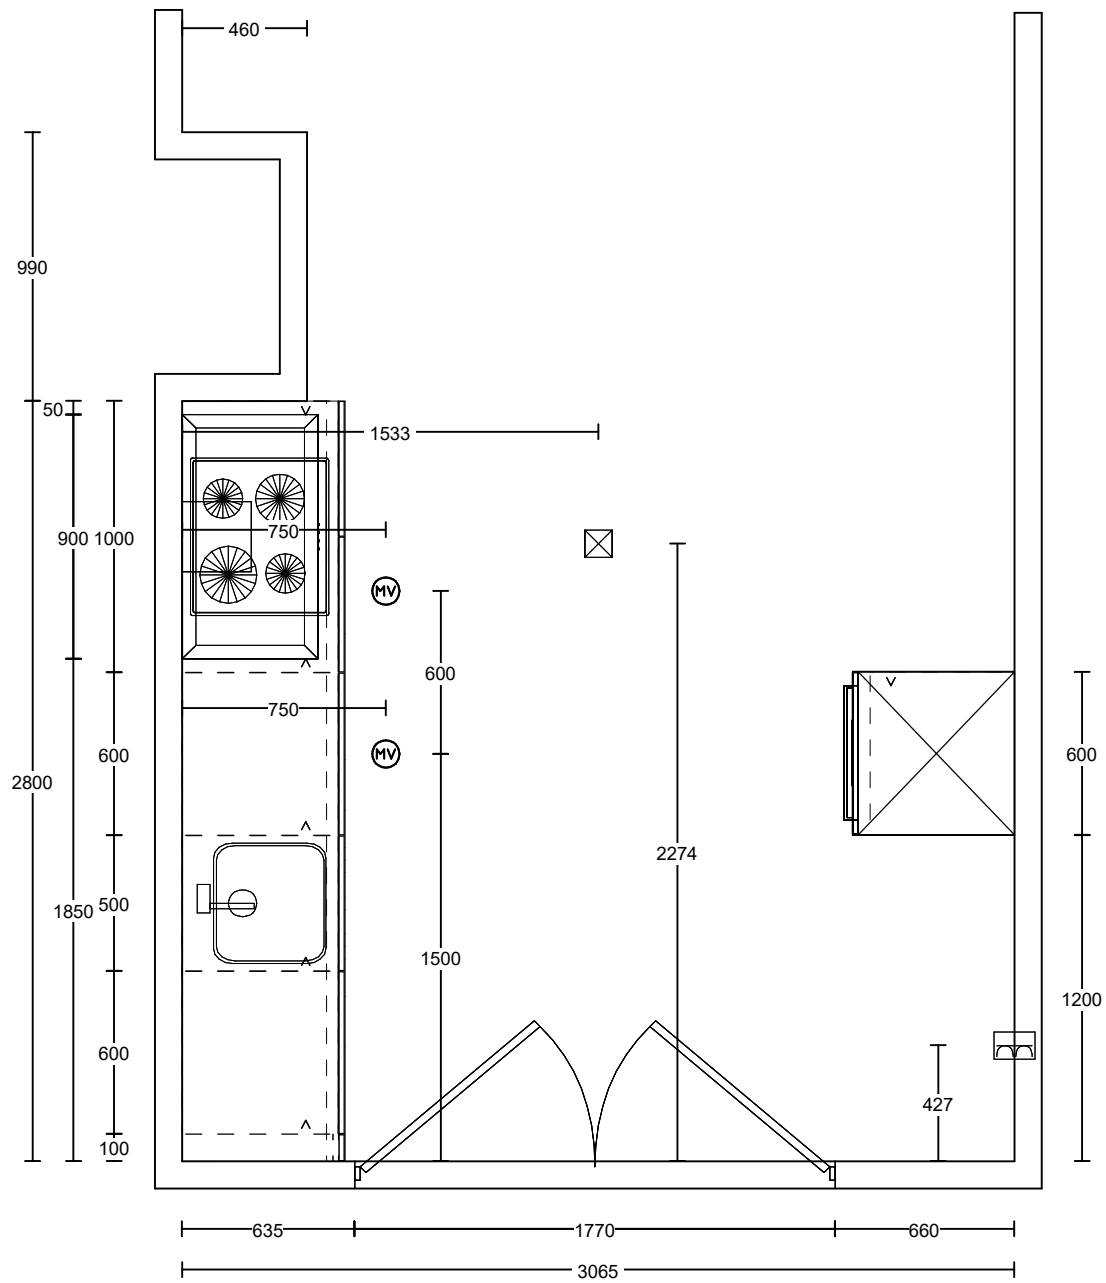

Middelkoop Culemborg Beesdseweg 2 4104 AW CULEMBORG	Klant: BPD ontwikkeling BV Referentie: 104900kims	Project: De Erven Fase 3 Bouwnr: 85 + 92 Leveradr: Hoef en Haag	Adviseur: Dick Molenaar Datum: 7/5/20