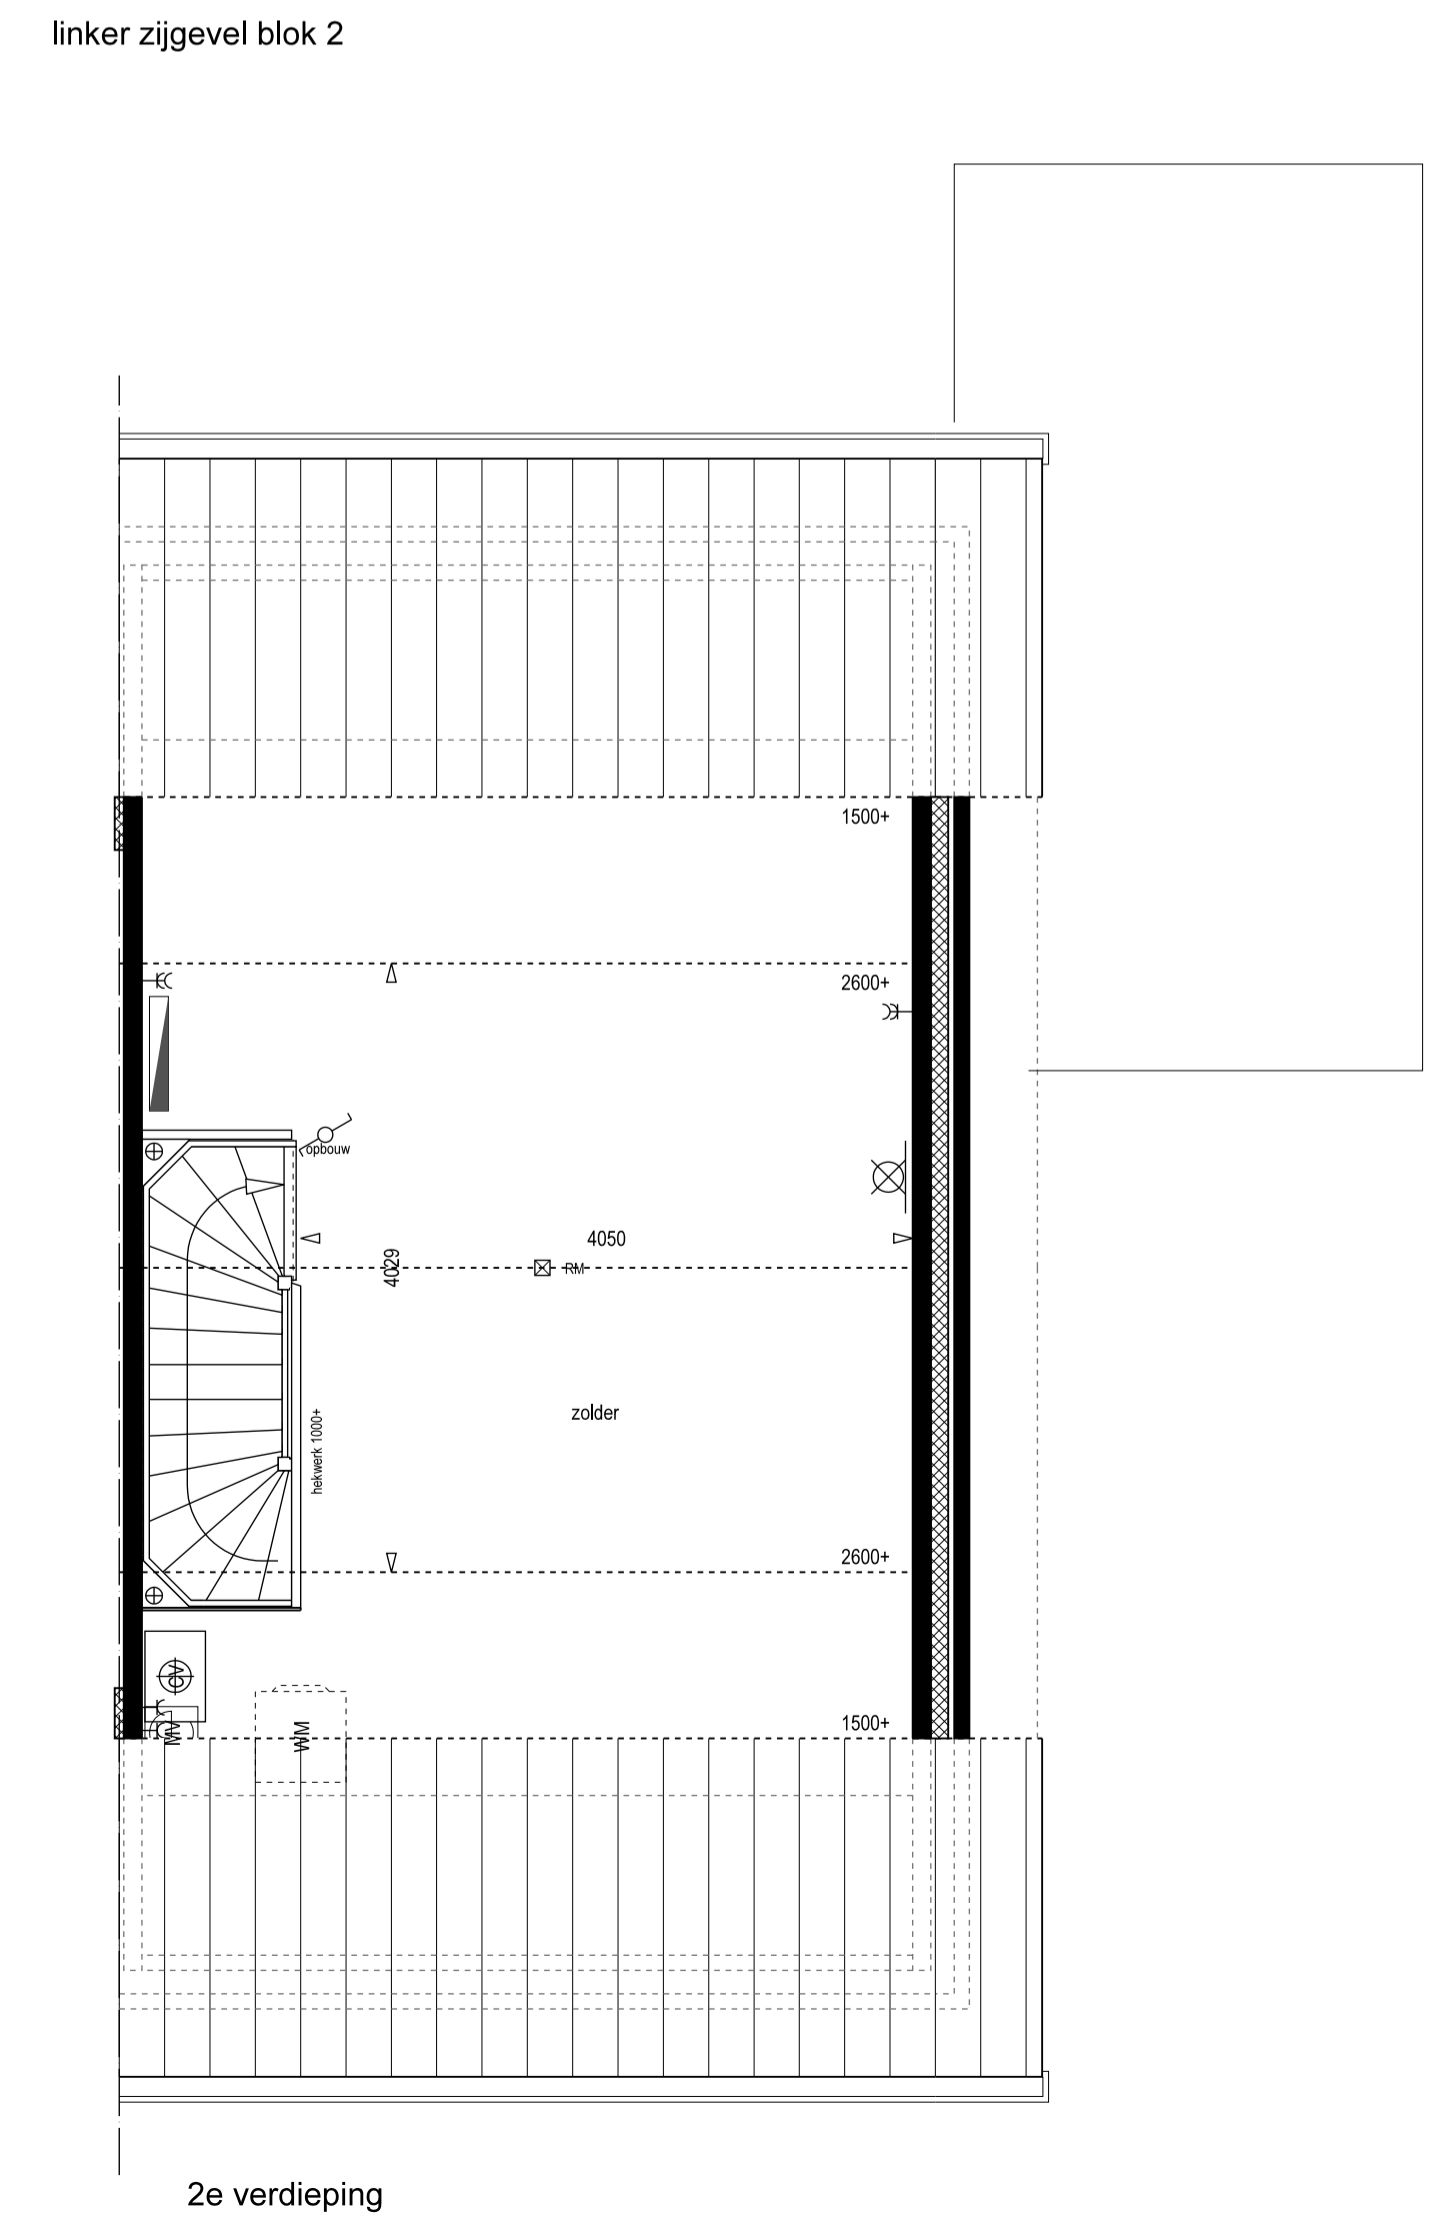

- ### Renvooi
- radiator
 - vloerverwarming
 - verdeler vloerverwarming
 - rookmelder
 - wasmachine
 - wasdroger
 - meterkast
 - centrale verwarming
 - mechanische ventilatie
 - vertiel mechanische ventilatie
 - bel'schel
 - drukknop bel
 - plafondlichtpunt
 - wandlichtpunt
 - schakelaar (buitenlicht)
 - wisselchakelaar
 - serieschakelaar
 - bedieningspaneel mechanische ventilatie
 - thermostaat
 - enkele wandcontactdoos geaard
 - dubbele wandcontactdoos geaard
 - onbedrade leiding
 - bedrade leiding
 - aansluiting kooktoestel
 - aansluiting boiler
 - aansluiting gas
 - telefoon
 - centrale antenne inrichting
- Woningen worden, indien nodig, voorzien van PV-panelen.
Aantal en positie afhankelijk van uitkomst energieprestatiecoëfficiënt.

- ### Geluidwerende voorzieningen
- LTU
 - Sonair A+ luchtvoervoorunit
 - Sonair A+ gevelrooster
 - Duco Silenzio muurdemper
- Sonair A+ alleen t.p.v. blok 2, bnr. 2 en 5

Schaal 1:50/1:100
Type P5: kopwoning
 Bouwnummer: 5,21,42
 Gespiegeld: 2,18,32,37,40,98
 Blok: 2,7,12,14,29
 Blad 012