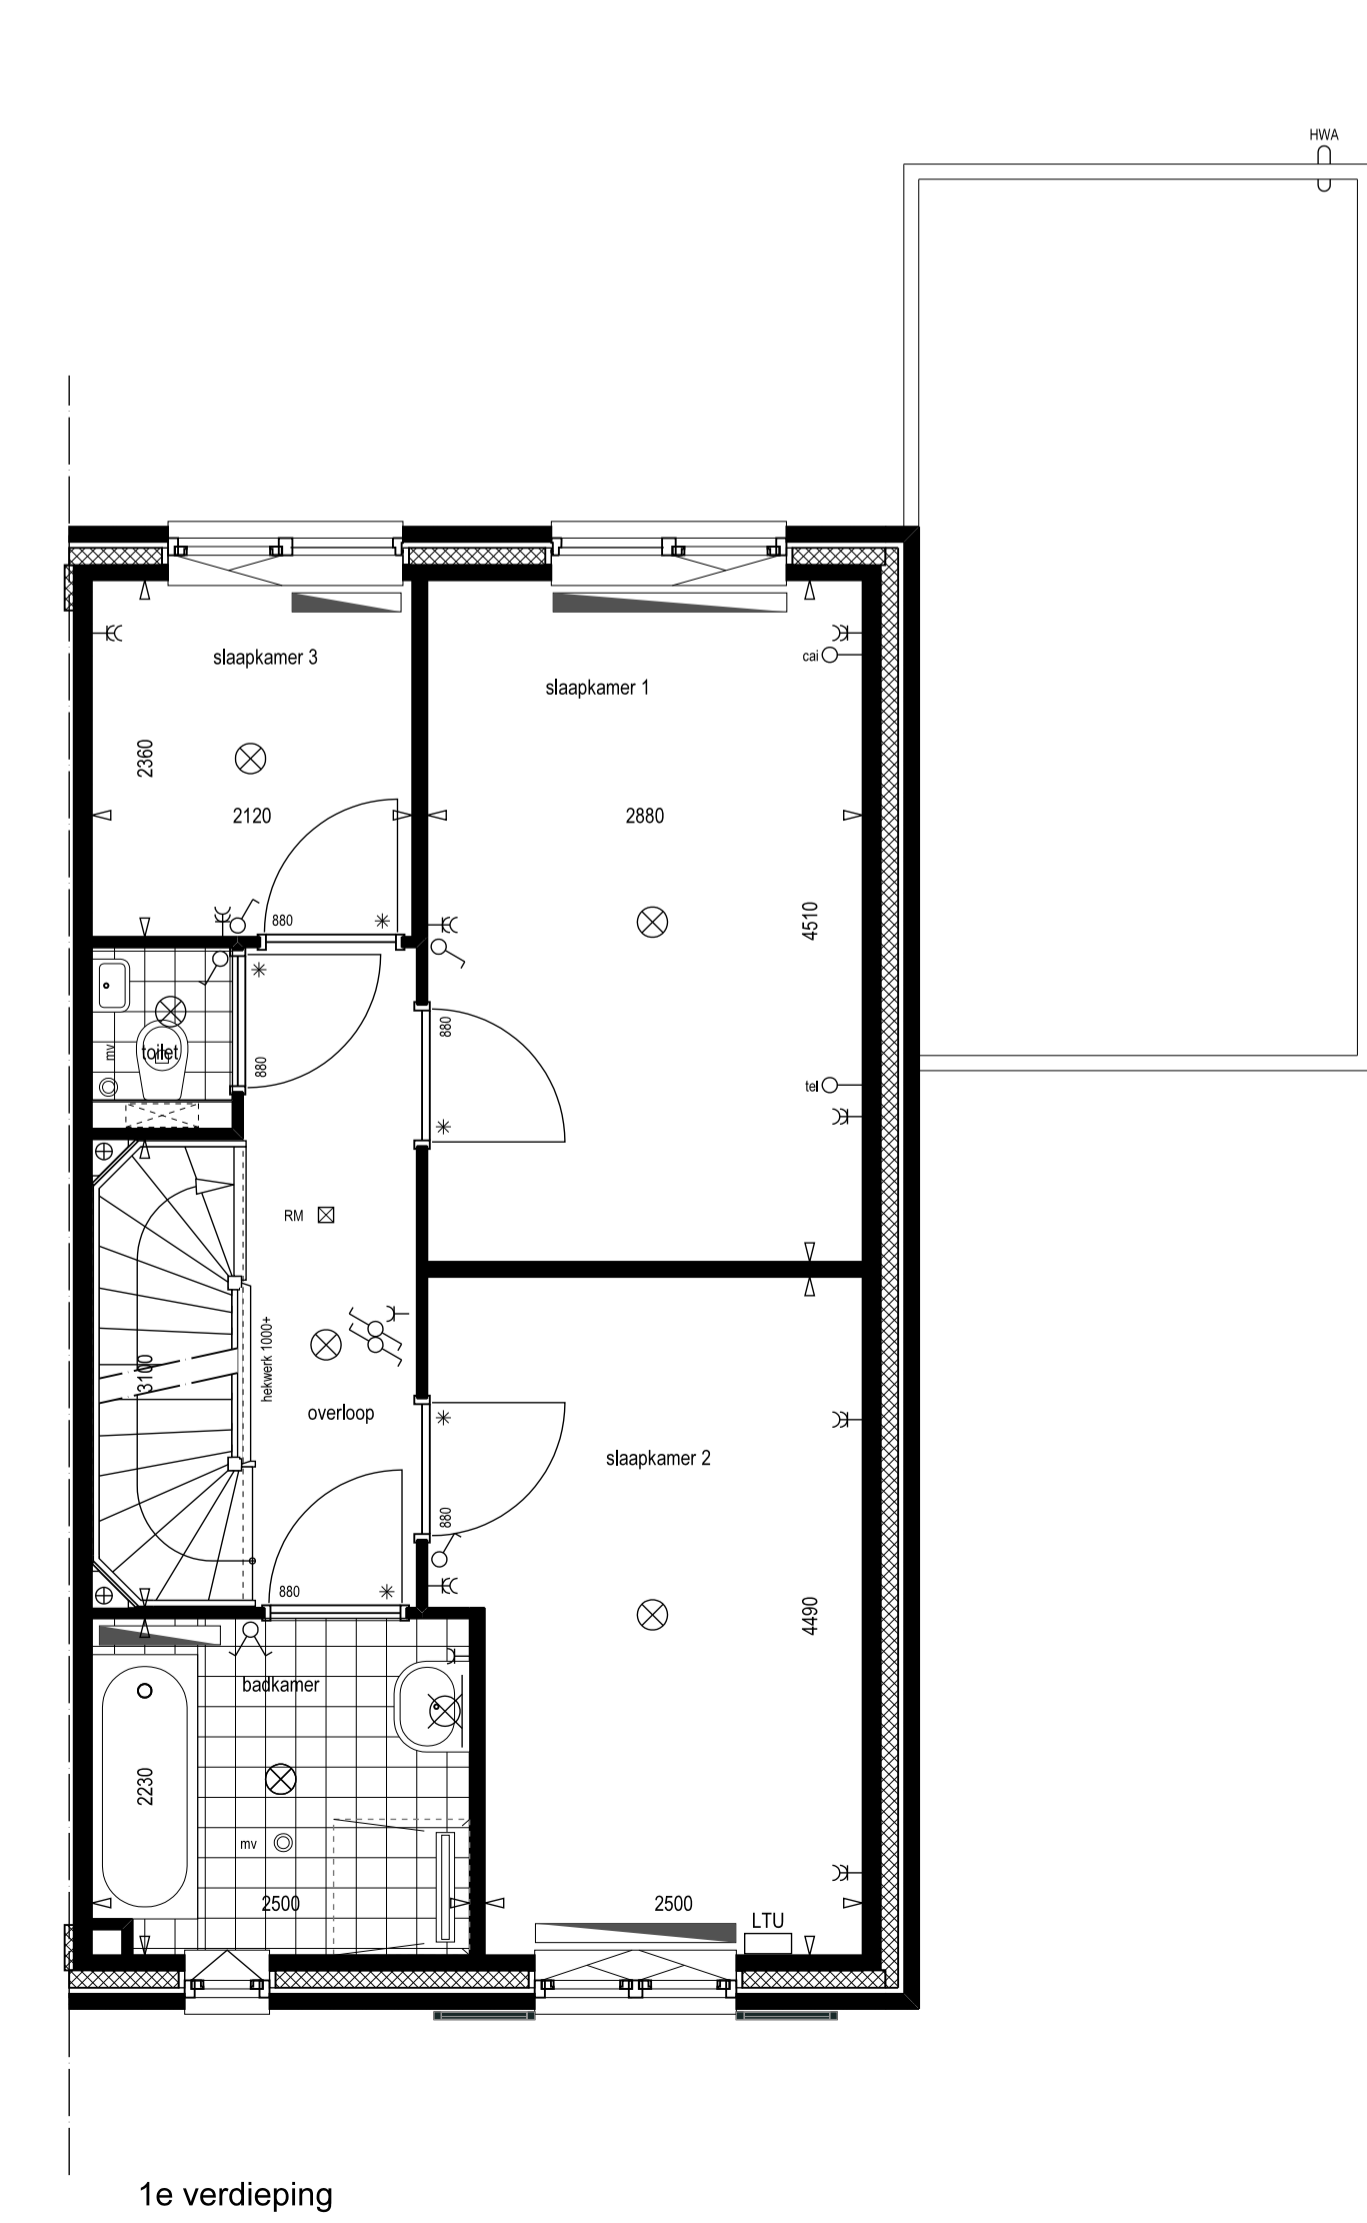

- ### Renvooi
- radiator
 - vloerverwarming
 - verdeler vloerverwarming
 - rookmelder
 - wasmachine
 - wasdroger
 - meterkast
 - centrale verwarming
 - mechanische ventilatie
 - vertiel mechanische ventilatie
 - bel'schel
 - drukknop bel
 - plafondlichtpunt
 - wandlichtpunt
 - schakelaar (buitenlicht)
 - wisselchakelaar
 - serieschakelaar
 - bedieningspaneel mechanische ventilatie
 - thermostaat
 - enkele wandcontactdoos geaard
 - dubbele wandcontactdoos geaard
 - onbedrade leiding
 - bedrade leiding
 - aansluiting kooktoestel
 - aansluiting boiler
 - aansluiting gas
 - telefoon
 - centrale antenne inrichting
- Woningen worden, indien nodig, voorzien van PV-panelen.
Aantal en positie afhankelijk van uitkomst energieprestatiecoëfficiënt.

- ### Geluidwerende voorzieningen
- LTU
 - Sonair A+ luchtvoervoorunit
 - Sonair A+ gevelrooster
 - Duco Silenzio muurdemper
- Sonair A+ alleen t.p.v. blok 2, bnr. 2 en 5

Schaal 1:50/1:100
Type P5: kopwoning
 Bouwnummer: 5,21,42
 Gespiegeld: 2,18,32,37,40,98
 Blok: 2,7,12,14,29
 Blad 012