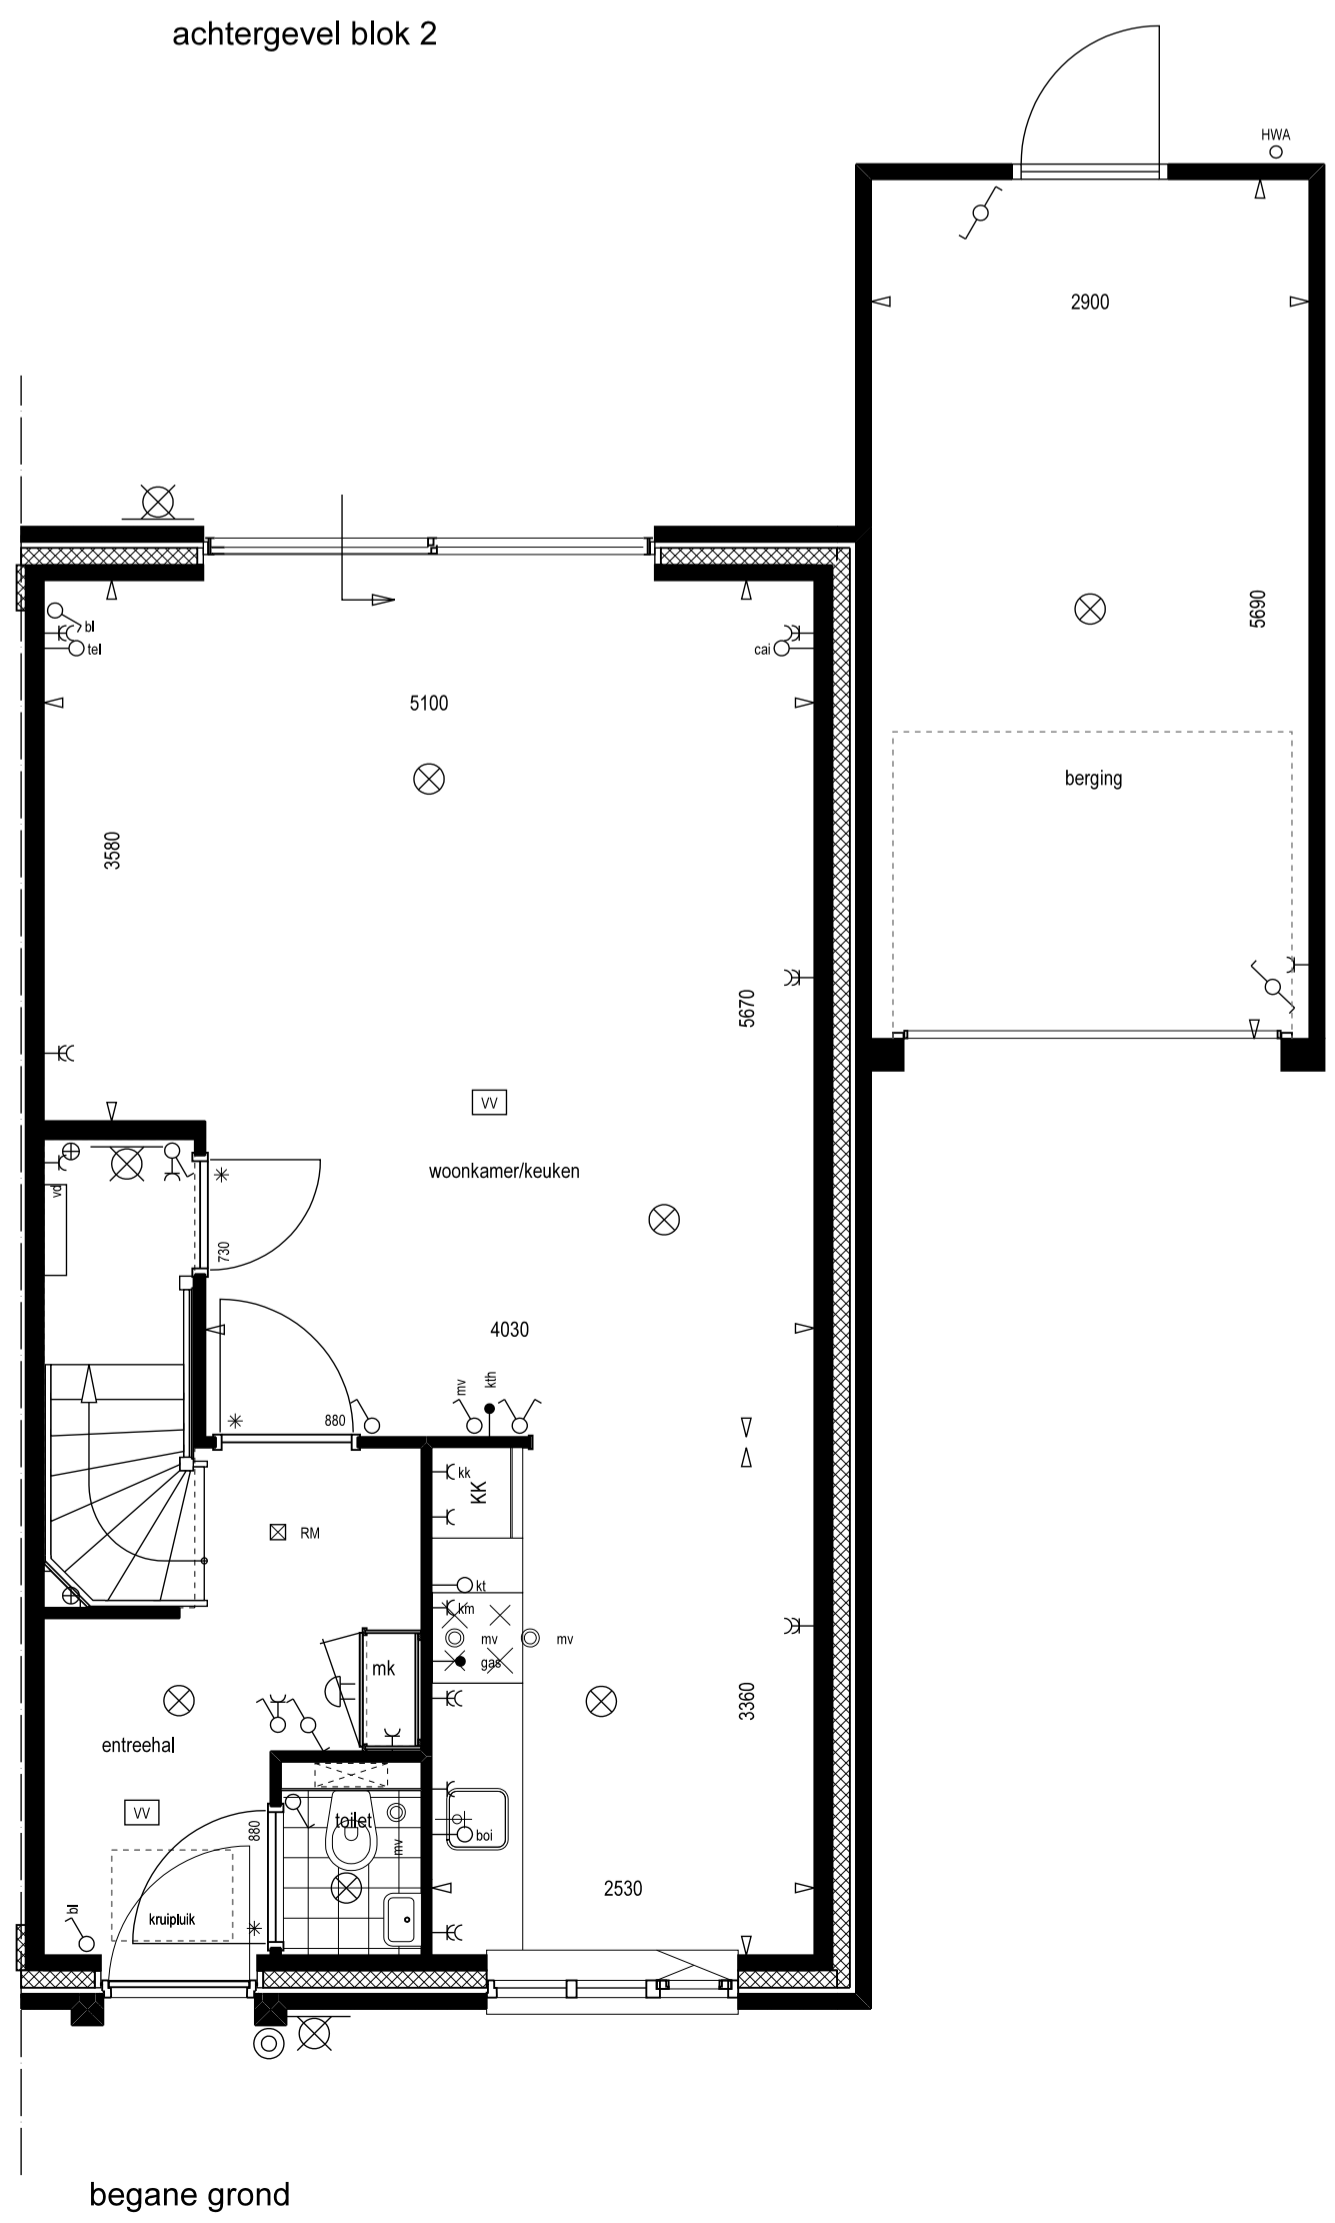

- ### Renvooi
- radiator
 - vloerverwarming
 - verdeler vloerverwarming
 - rookmelder
 - wasmachine
 - wasdroger
 - meterkast
 - centrale verwarming
 - mechanische ventilatie
 - vertiel mechanische ventilatie
 - bel'schel
 - drukknop bel
 - plafondlichtpunt
 - wandlichtpunt
 - schakelaar (buitenlicht)
 - wisselchakelaar
 - serieschakelaar
 - bedieningspaneel mechanische ventilatie
 - thermostaat
 - enkele wandcontactdoos geaard
 - dubbele wandcontactdoos geaard
 - onbedrade leiding
 - bedrade leiding
 - aansluiting kooktoestel
 - aansluiting boiler
 - aansluiting gas
 - telefoon
 - centrale antenne inrichting
- Woningen worden, indien nodig, voorzien van PV-panelen.
Aantal en positie afhankelijk van uitkomst energieprestatiecoëfficiënt.

- ### Geluidwerende voorzieningen
- LTU
 - Sonair A+ luchtvoervoorunit
 - Sonair A+ gevelrooster
 - Duco Silenzio muurdemper
- Sonair A+ alleen t.p.v. blok 2, bnr. 2 en 5

Schaal 1:50/1:100
Type P5: kopwoning
 Bouwnummer: 5,21,42
 Gespiegeld: 2,18,32,37,40,98
 Blok: 2,7,12,14,29
 Blad 012