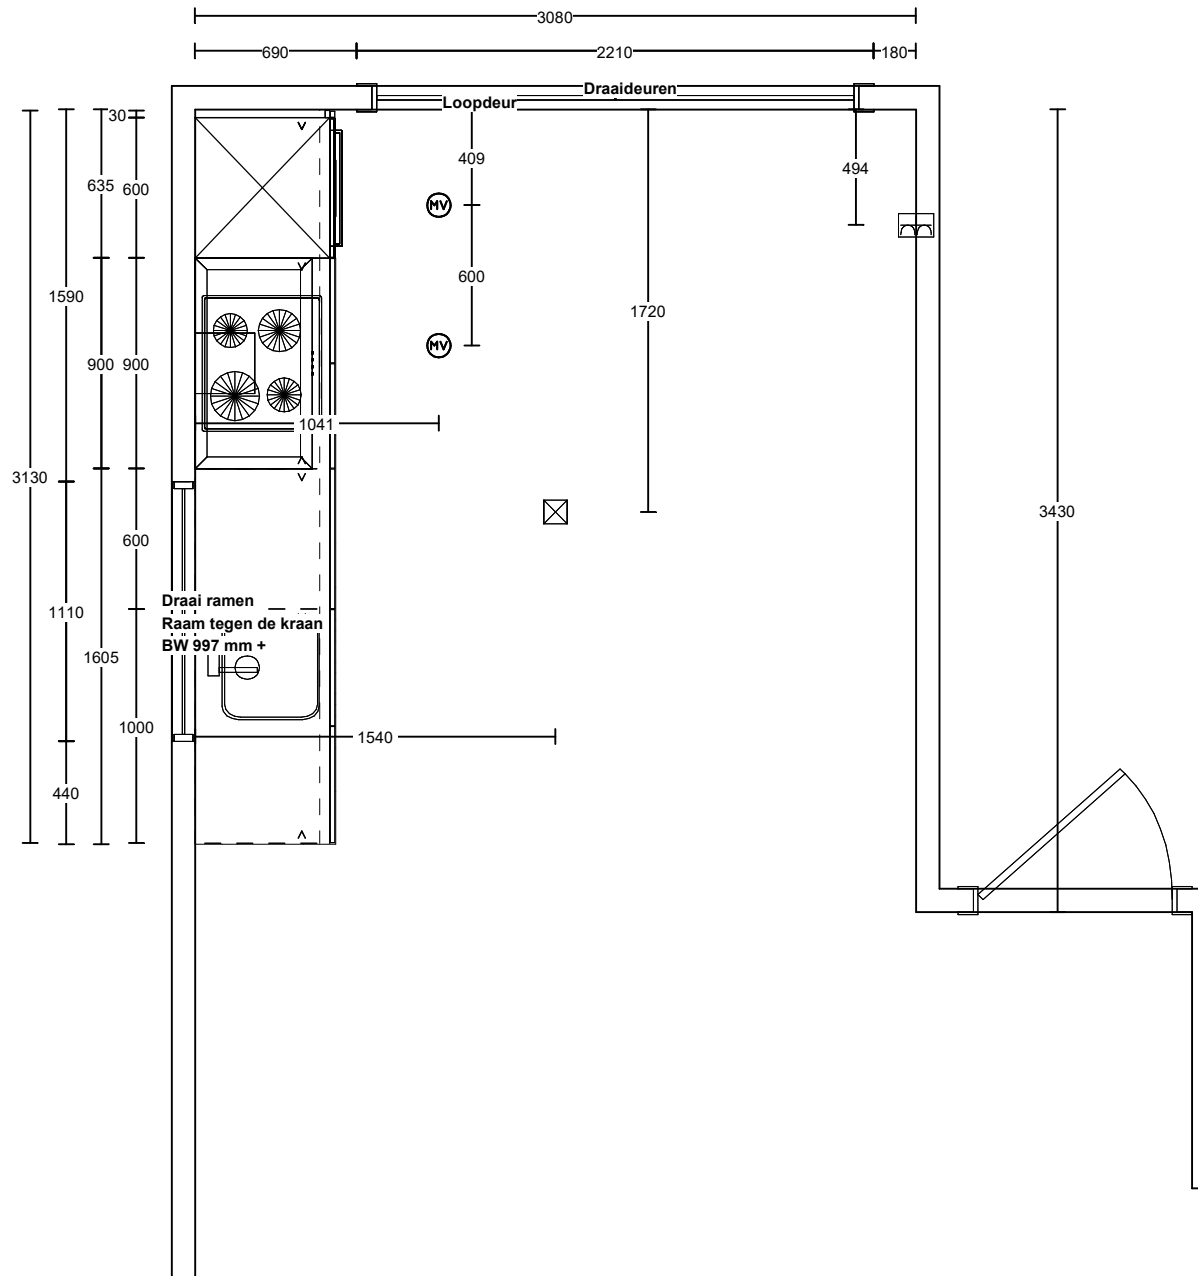

Middelkoop Culemborg	Klant: BPD ontwikkeling BV	Project: De Erven Fase 3	Adviseur: Dick Molenaar
Beesdseweg 2	Referentie: 104871kims	Bouwnr: 90 + 97	Datum: 7/5/20
4104 AW CULEMBORG		Leveradr: Hoef en Haag	

Middelkoop Culemborg

Beesdseweg 2

4104 AW CULEMBORG

Klant: BPD ontwikkeling BV

Referentie: 104871kims

Project: De Erven Fase 3

Bouwnr: 90 + 97

Leveradr: Hoef en Haag