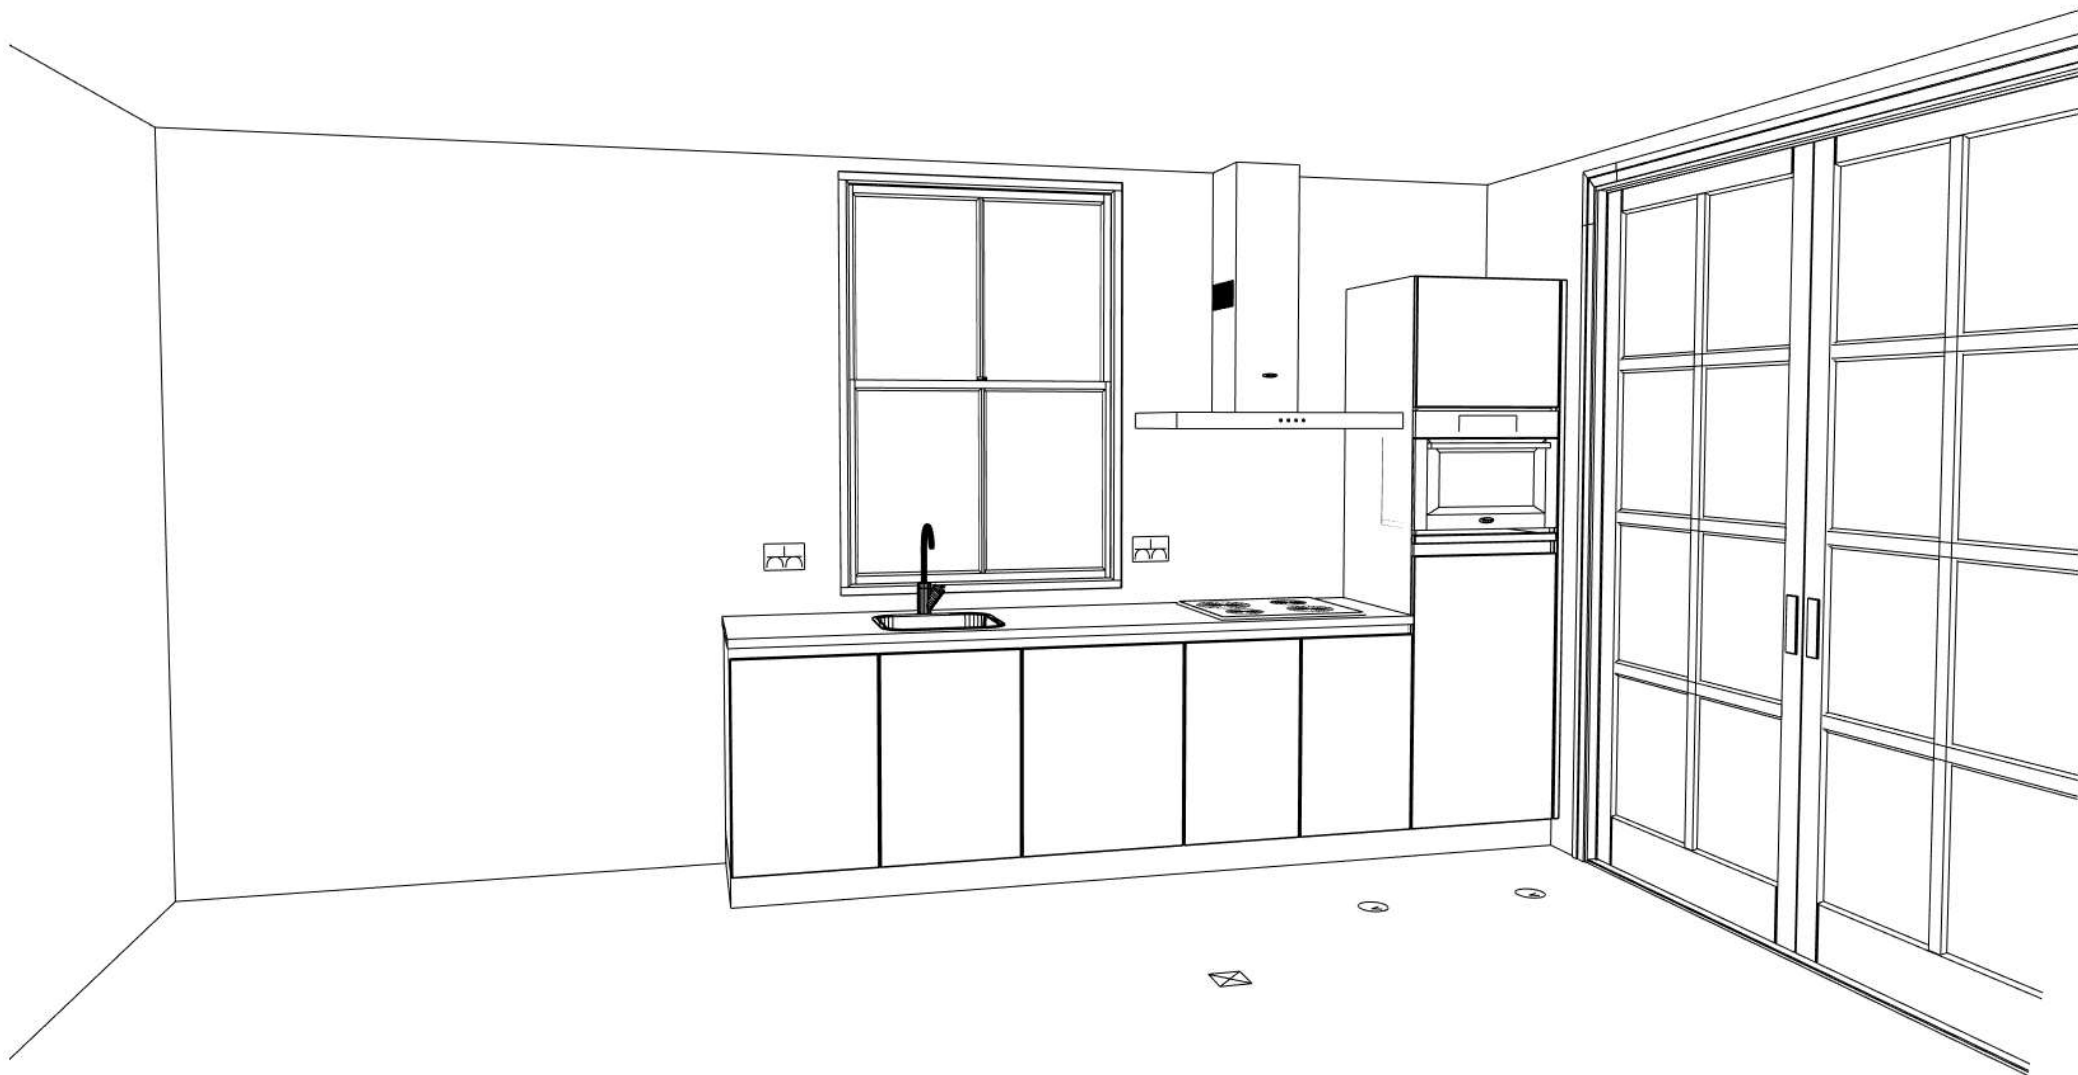

Middelkoop Culemborg

Beesdeweg 2

4104 AW CULEMBORG

Klant: BPD ontwikkeling BV

Referentie: 104871kims

Project: De Erven Fase 3

Bouwnr: 90 + 97

Leveradr: Hoef en Haag

Adviseur: Dick Molenaar

Datum: 7/5/20