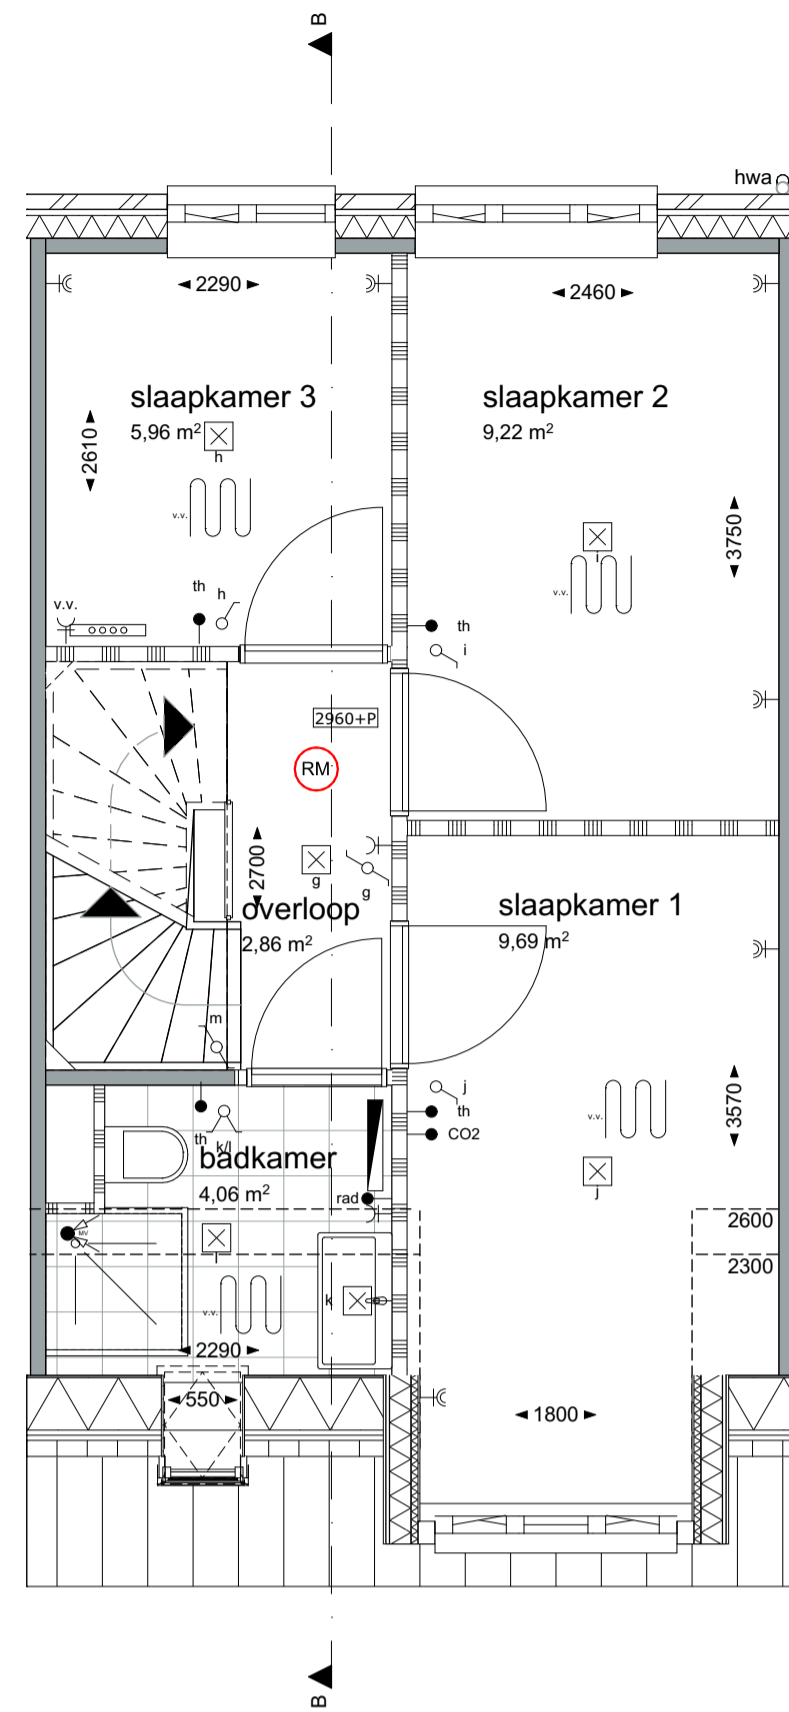

1:50 Begane grond

1:50 1e verdieping

1:50 2e verdieping

1:1000 Situatie

1:100 Voorgevel

1:100 Voorgevel

1:100 Achtergevel

1:100 Achtergevel

1:100 Doorsnede B-B A1T-sp

**Renvooi:**

- |  |                   |  |                                |
|--|-------------------|--|--------------------------------|
|  | buitengevel       |  | MV mechanische afvoer          |
|  | binnenwand        |  | mechanische ventilatiepunt     |
|  | tegelwerk         |  | opstelplaats wasmachine/droger |
|  | hemelwaterafvoer  |  | vloerverwarming-verdelers      |
|  | rookmelder        |  | vloerverwarming                |
|  | meterkast         |  | elektrische radiator           |
|  | vloerluis 600x800 |  | warmtepomp                     |
|  |                   |  | ventilatorooster               |

Project **Hoef en Haag**  
**Het Lint 3E (fase 3)** Bnr. 19, 20, 28 en 29

Tekening naam: Overzichtsblad R-A1-Ts  
schaal: 1:50, 1:100, 1:1000 get.:zva datum: 19-11-2020 formaat: A1

**RJ A1**

Werknummer: **0467**  
Tekening nr: **VK-1004**  
Fase: **Verkooptekeningen Rij- type A1**