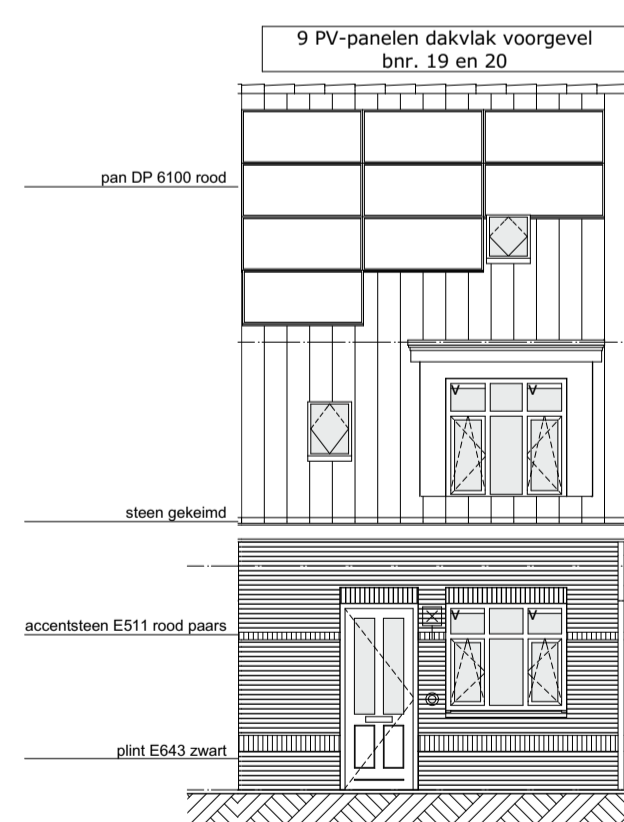

1:50 Begane grond

1:50 1e verdieping

1:50 2e verdieping

1:1000 Situatie

1:100 Voorgevel

1:100 Voorgevel

1:100 Achtergevel

1:100 Achtergevel

Project **Hoef en Haag**  
**Het Lint 3E (fase 3)** Bnr. 19, 20, 28 en 29

Tekening naam: Overzichtsblad R-A1-Ts  
schaal: 1:50, 1:100, 1:1000 get.:zva datum: 19-11-2020 formaat: A1

**RJ A1**

Werknummer: **0467**  
Tekening nr: **VK-1004**  
Fase: **Verkooptekeningen Rij- type A1**