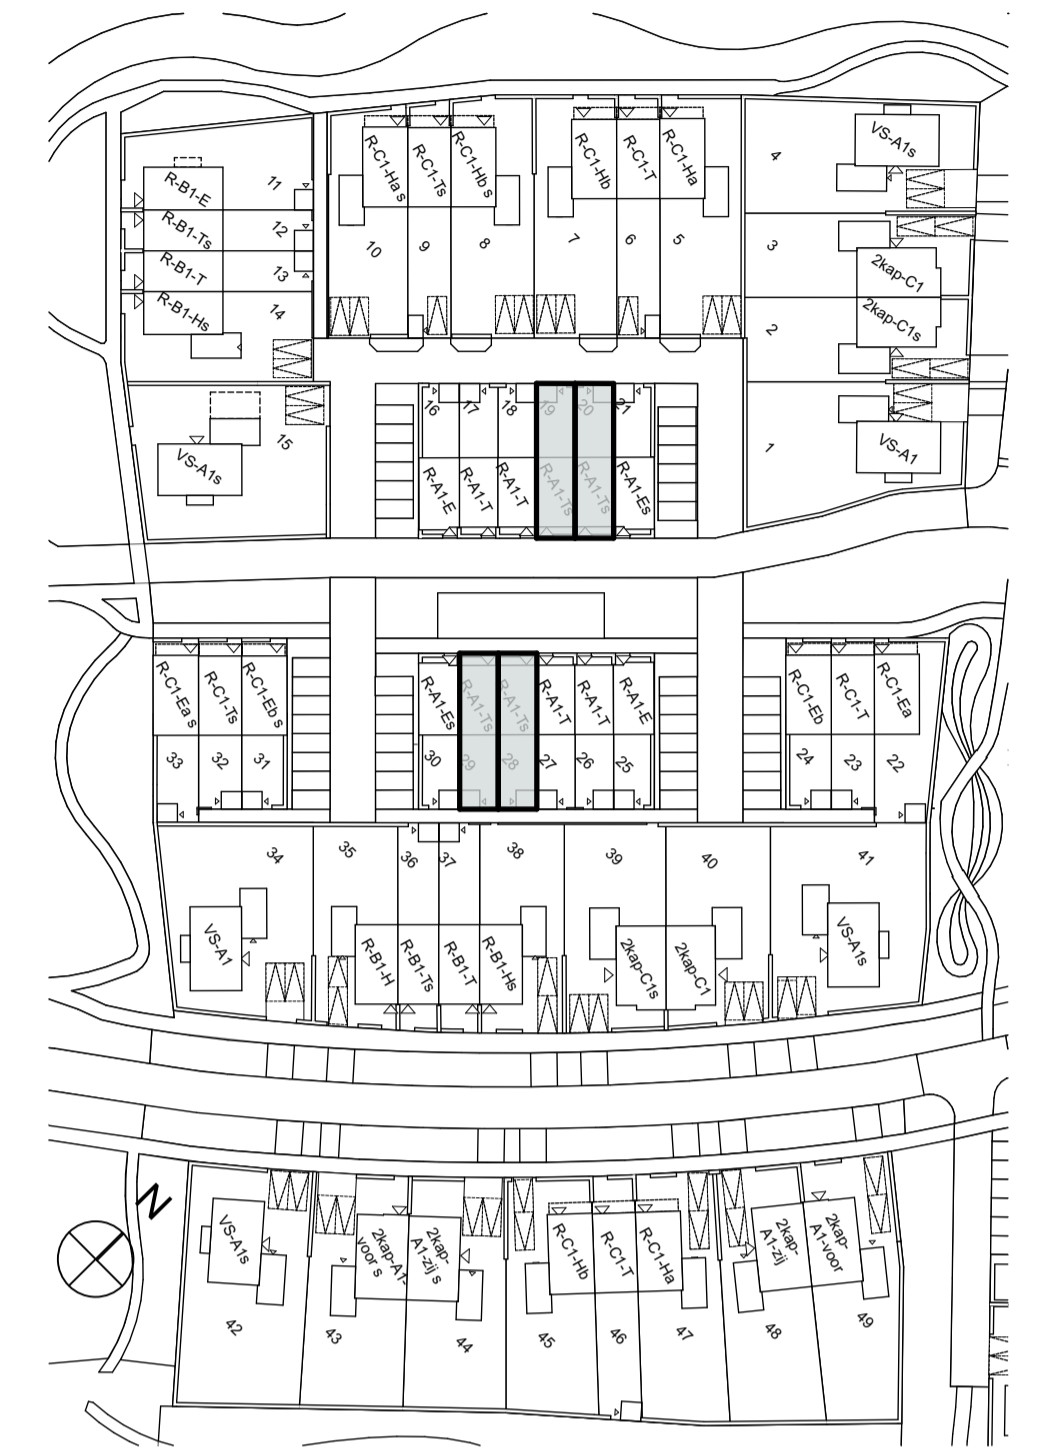

1:50 Begane grond

1:50 1e verdieping

1:50 2e verdieping

1:1000 Situatie

1:100 Voorgevel

1:100 Voorgevel

1:100 Achtergevel

1:100 Achtergevel

1:100 Doorsnede B-B A1T-sp

**Renvooi:**

- |  |                   |  |                                |
|--|-------------------|--|--------------------------------|
|  | buitengevel       |  | MV mechanische afvoer          |
|  | binnenwand        |  | mechanische ventilatiepunt     |
|  | tegelwerk         |  | opstelplaats wasmachine/droger |
|  | hemelwaterafvoer  |  | vloerverwarming-verdelers      |
|  | rookmelder        |  | vloerverwarming                |
|  | meterkast         |  | elektrische radiator           |
|  | vloerluis 600x800 |  | warmtepomp                     |
|  |                   |  | ventilatorooster               |

Project **Hoef en Haag**  
**Het Lint 3E (fase 3)** Bnr. 19, 20, 28 en 29

Tekening naam: Overzichtsblad R-A1-Ts  
schaal: 1:50, 1:100, 1:1000 get.:zva datum: 19-11-2020 formaat: A1

**RJ A1**

Werknummer: **0467**  
Tekening nr: **VK-1004**  
Fase: **Verkooptekeningen Rij- type A1**