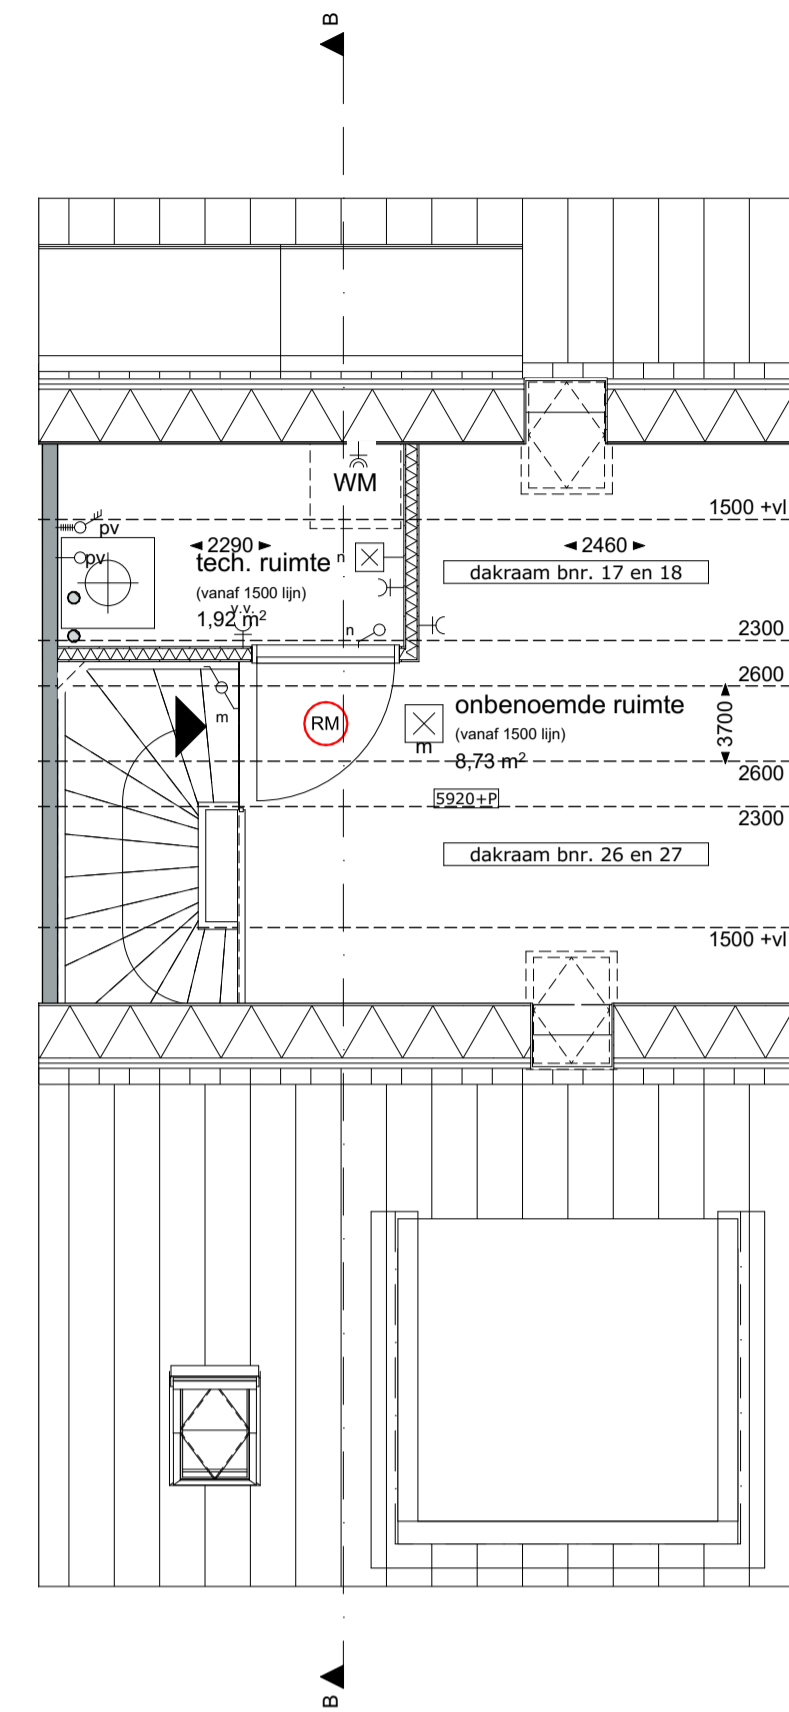

1:50 Begane grond

1:50 1e verdieping

1:50 2e verdieping

1:1000 Situatie

1:100 Voorgevel

1:100 Voorgevel

1:100 Achtergevel

1:100 Achtergevel

1:100 Doorsnede B-B A1T-sp

**Renvooi:**

- |  |                   |  |                                |
|--|-------------------|--|--------------------------------|
|  | buitengevel       |  | MV mechanische afvoer          |
|  | binnenwand        |  | mechanische ventilatiepunt     |
|  | tegelwerk         |  | opstelplaats wasmachine/droger |
|  | hemelwaterafvoer  |  | vloerverwarming-verdelers      |
|  | rookmelder        |  | vloerverwarming                |
|  | meterkast         |  | elektrische radiator           |
|  | vloerluis 600x800 |  | warmtepomp                     |
|  |                   |  | ventilatorooster               |

Project **Hoef en Haag**  
**Het Lint 3E (fase 3)** Bnr. 19, 20, 28 en 29

Tekening naam: Overzichtsblad R-A1-Ts  
schaal: 1:50, 1:100, 1:1000 get.:zva datum: 19-11-2020 formaat: A1

**RJ A1**

Werknummer: **0467**  
Tekening nr: **VK-1004**  
Fase: **Verkooptekeningen Rij- type A1**