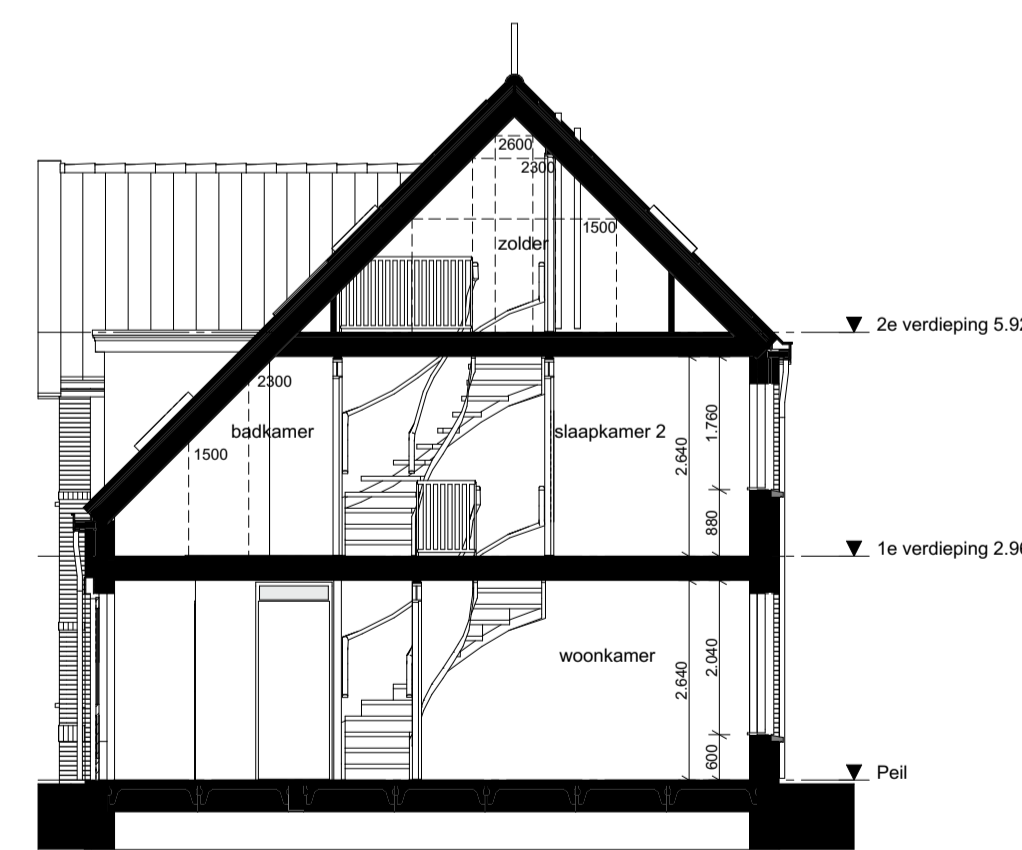

1:50 Begane grond

1:50 1e verdieping

1:50 2e verdieping

1:1000 Situatie

1:100 Voorgevel

1:100 Voorgevel

1:100 Achtergevel

1:100 Achtergevel

1:100 Doorsnede B-B A1T-sp

**Renvooi:**

- |  |                   |  |                                |
|--|-------------------|--|--------------------------------|
|  | buitengevel       |  | MV mechanische afvoer          |
|  | binnenwand        |  | mechanische ventilatiepunt     |
|  | tegelwerk         |  | opstelplaats wasmachine/droger |
|  | hemelwaterafvoer  |  | vloerverwarming-verdelers      |
|  | rookmelder        |  | vloerverwarming                |
|  | meterkast         |  | elektrische radiator           |
|  | vloerluis 600x800 |  | warmtepomp                     |
|  |                   |  | ventilatorooster               |

Project **Hoef en Haag**  
**Het Lint 3E (fase 3)** Bnr. 19, 20, 28 en 29

Tekening naam: Overzichtsblad R-A1-Ts  
schaal: 1:50, 1:100, 1:1000 get.:zva datum: 19-11-2020 formaat: A1

**RJ A1**

Werknummer: **0467**  
Tekening nr: **VK-1004**  
Fase: **Verkooptekeningen Rij- type A1**