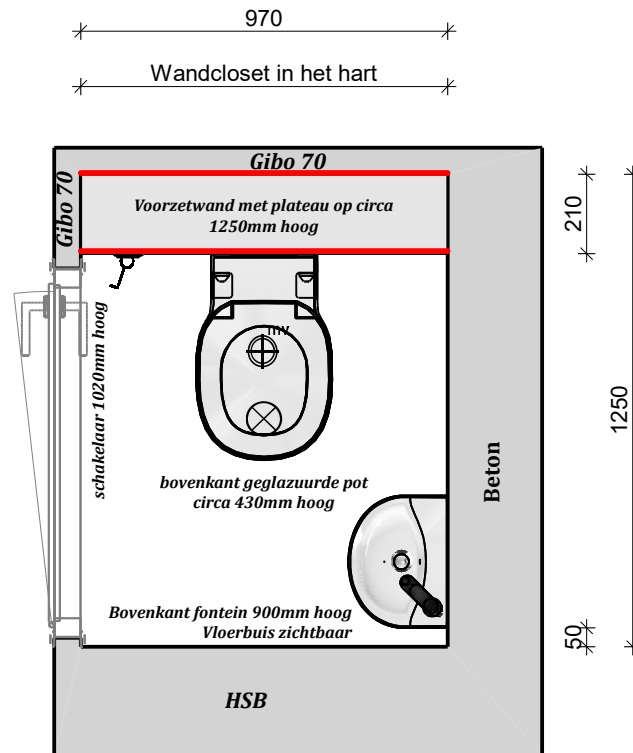

# Toilet begane grond

**Indien een keuze is gemaakt voor een menukaart met accentwand dan kan er gekozen worden voor:**  
**1 Tegelwerk tot aan het plafond aanbrengen. Tegel accentwand is gehele wand achter het wandcloset inclusief ombouw.**  
**2 Tegelwerk tot 150cm gehele toilet. Tegel accentwand is gehele ombouw van het wandcloset inclusief plateau. Het gedeelte boven plateau tot circa 150cm +vloer niet als accentwand betegelen.**

**Bij keuze voor casco oplevering van het toilet, zullen de aansluitingen afgedopt worden aangebracht afgestemd op hoogte en positie van het basis sanitair. Zie voor een volledige omschrijving de voorwaarden behorende bij de optie "casco oplevering badkamer" in Homestudios. Vermelde maten zijn circa maten.**

Project:	Hoef en Haag, De Erven 4D
Woningtype:	8
Tekening:	Toilet Begane Grond
Bouwnummer:	22 t/m 26 en 29 t/m 32
Schaal:	1/20
Datum: 29-9-2022	