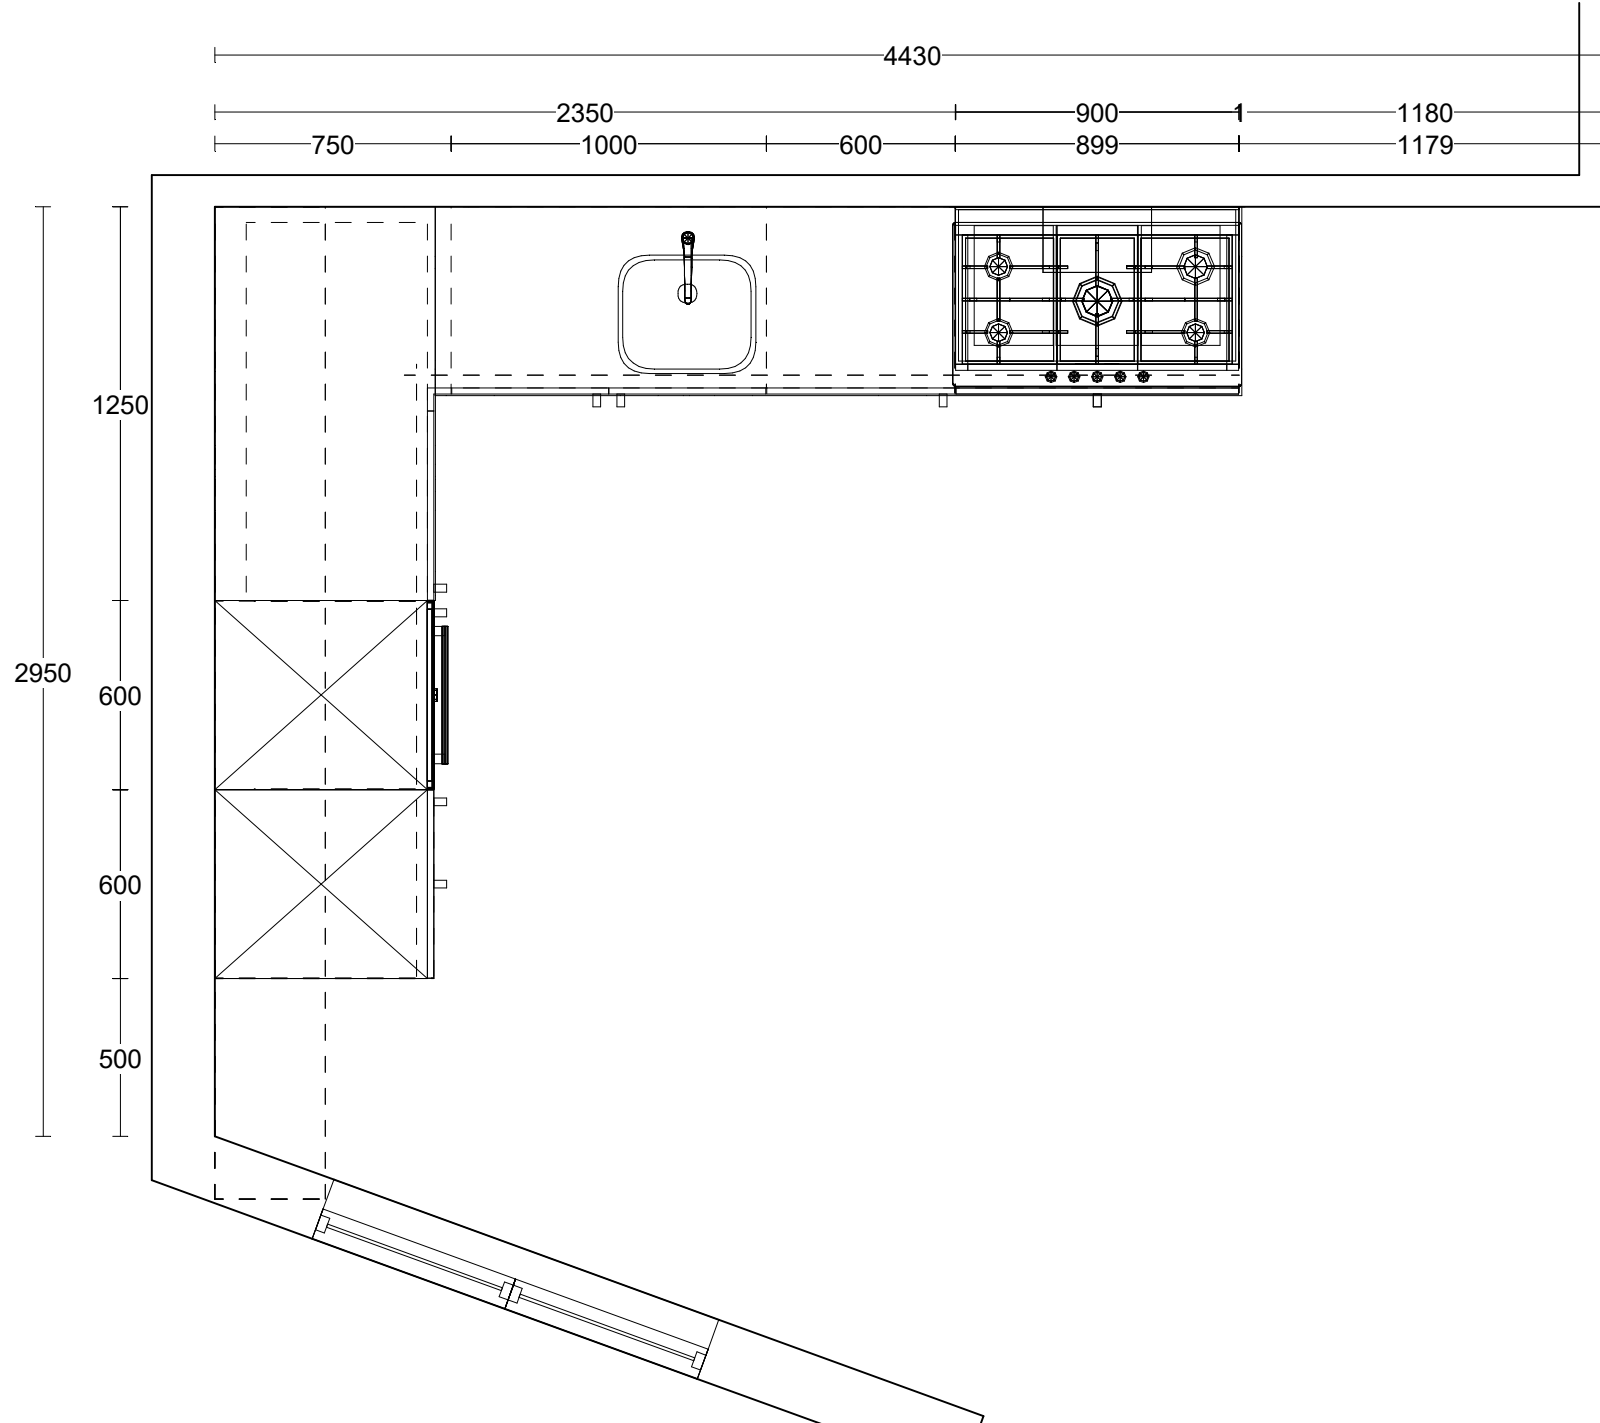

	Naam 11179 Hoef en Haag	Bestand Salvani Compact v. 2	Aanzicht Bovenaanzicht
	Telefoon:	Model ROME HG G78	Schaal 1:0023
	Ontwerp: 1701869_post8	Greep	Datum: 4/4/17
			Pagina: