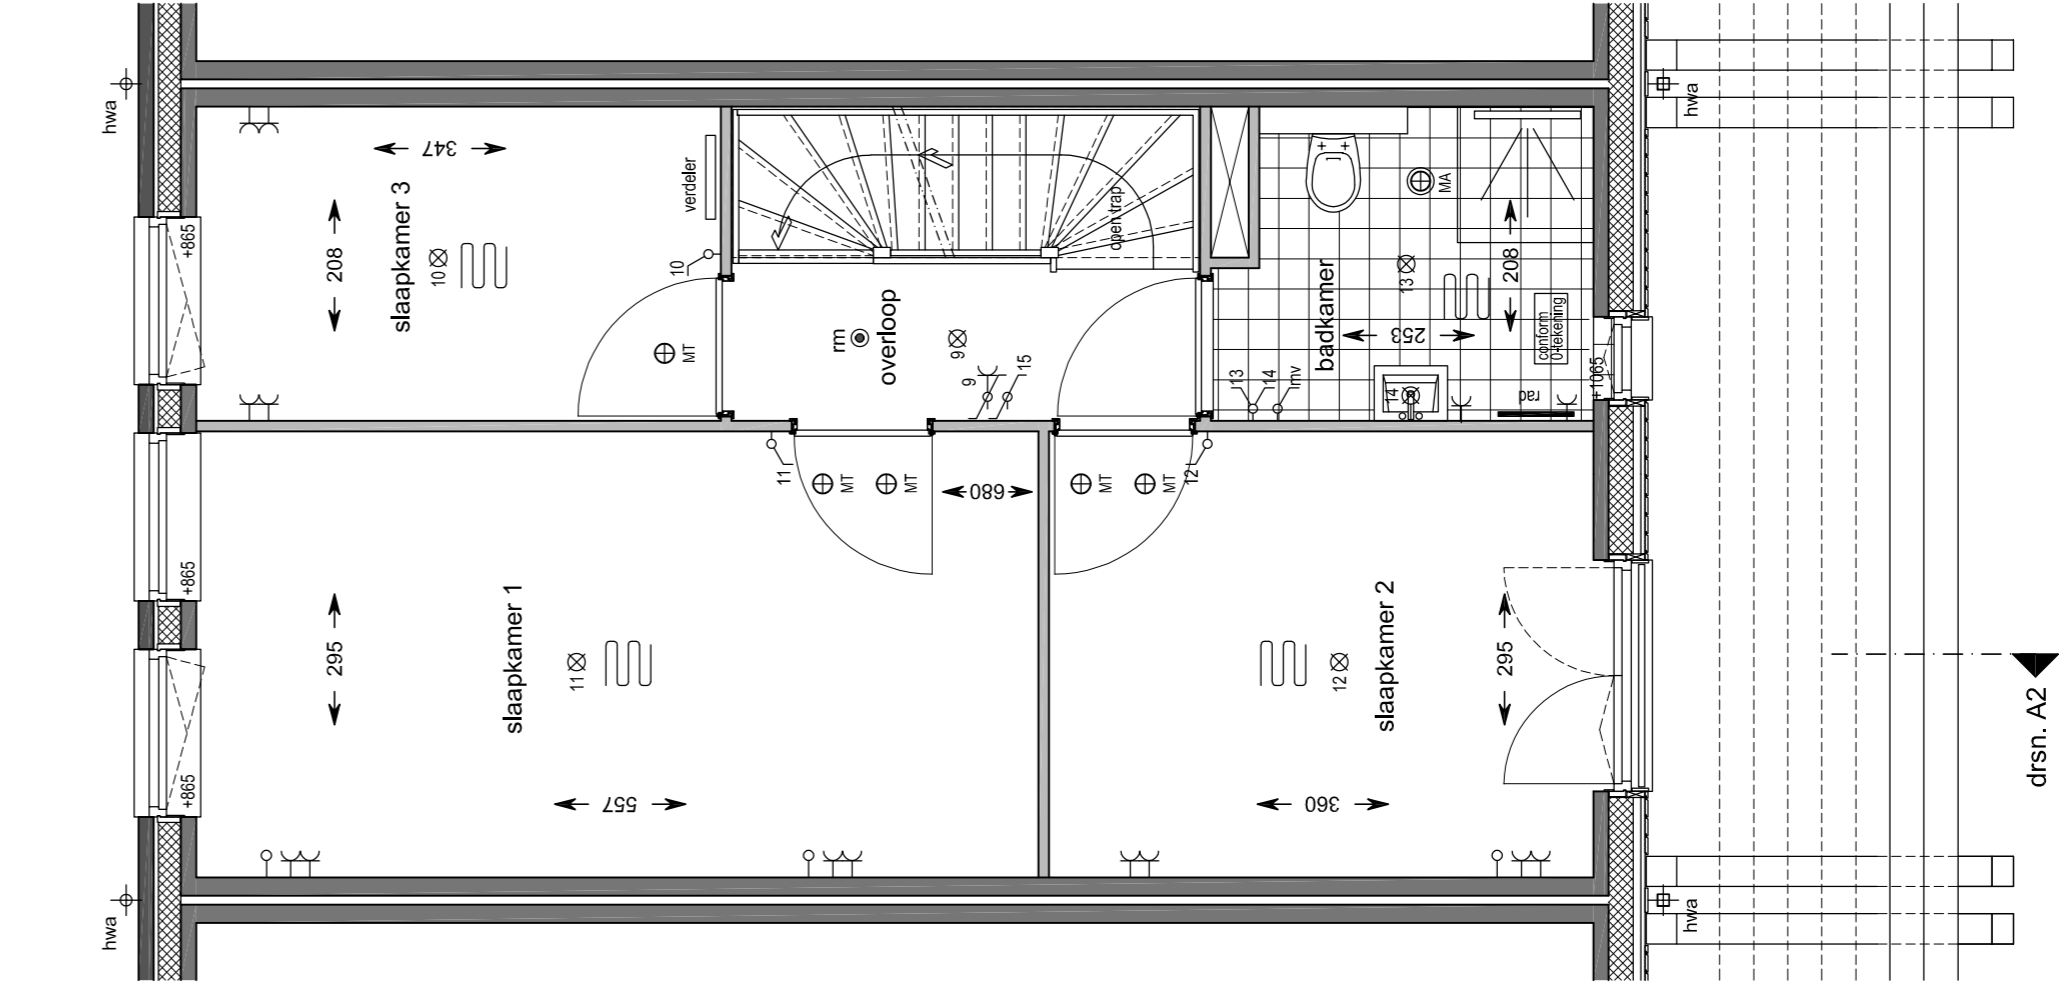

Begane grond
schaal 1:50

bouwnummer getekend: 59 / 60 / 61 / 75 / 76
bouwnummer gespiegeld: 79 / 80

1e verdieping
schaal 1:50

bouwnummer getekend: 59 / 60 / 61 / 75 / 76
bouwnummer gespiegeld: 79 / 80

2e verdieping
schaal 1:50

bouwnummer getekend: 59 / 60 / 61 / 75 / 76
bouwnummer gespiegeld: 79 / 80

Situatie
schaal 1:1000

project: **Hoef en Haag De Erven**
 datum: 30-09-2019
 projectnummer: 1000595
 schaal: 1:50 / 1:100
 bladnummer: VK-ZBT
 betreft: Verkooptekening TUSSENWOONING TYPE C
 bouwnummer: 59 / 60 / 61 / 75 / 76 / 79 / 80