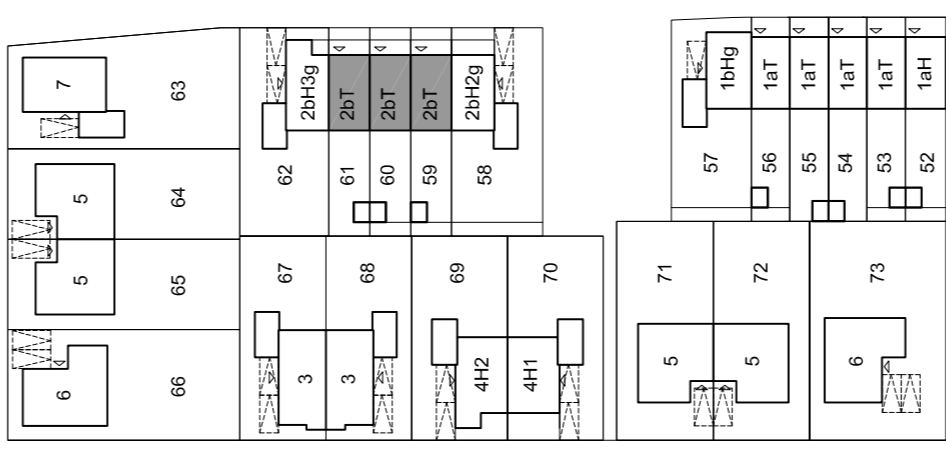

Begane grond
schaal 1:50

bouwnummer getekend: 59 / 60 / 61 / 75 / 76
bouwnummer gespiegeld: 79 / 80

1e verdieping
schaal 1:50

bouwnummer getekend: 59 / 60 / 61 / 75 / 76
bouwnummer gespiegeld: 79 / 80

2e verdieping
schaal 1:50

bouwnummer getekend: 59 / 60 / 61 / 75 / 76
bouwnummer gespiegeld: 79 / 80

Situatie
schaal 1:1000

project: **Hoef en Haag De Erven**
 datum: 30-09-2019
 projectnummer: 1000595
 schaal: 1:50 / 1:100
 bladnummer: VK-ZBT
 betreft: Verkooptekening TUSSENWOONING TYPE C
 bouwnummer: 59 / 60 / 61 / 75 / 76 / 79 / 80