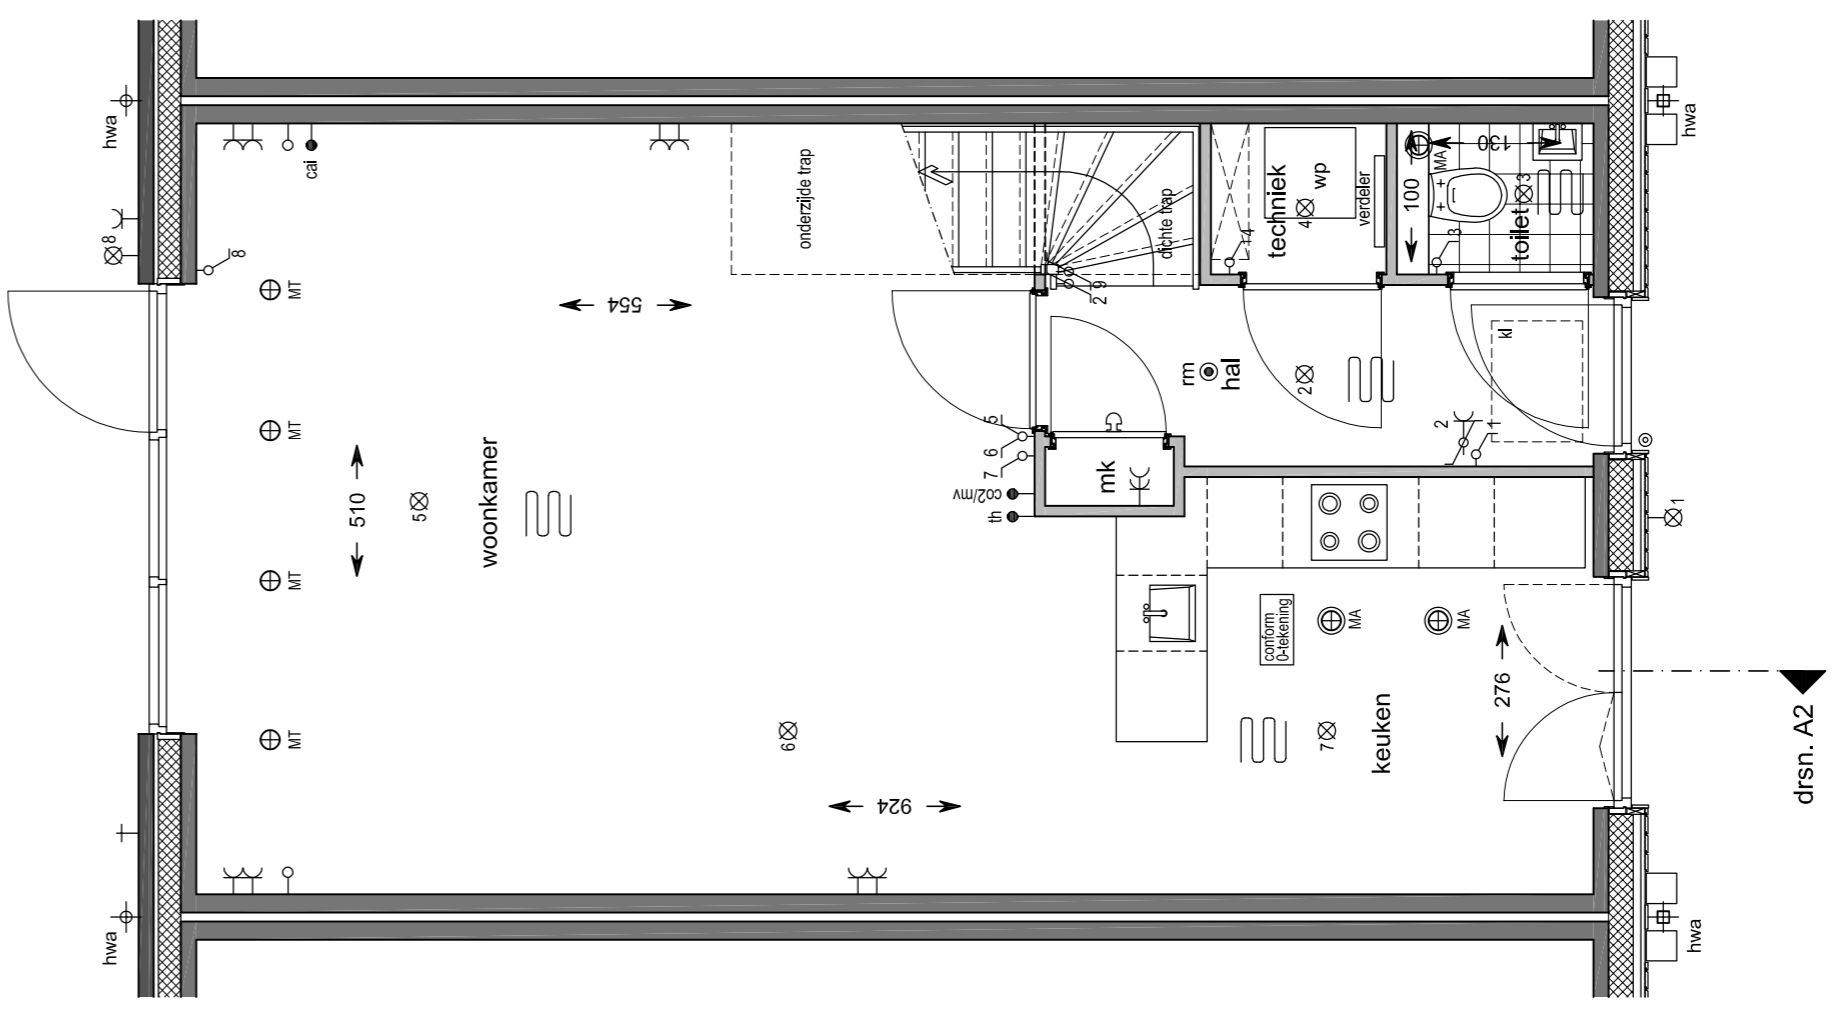

Voorgevel
schaal 1:100

bouwnummer getekend: 59 / 60 / 61 / 75 / 76
bouwnummer gespiegeld: 79 / 80

Achtergevel
schaal 1:100

bouwnummer getekend: 59 / 60 / 61 / 75 / 76
bouwnummer gespiegeld: 79 / 80

Doorsnede A2
schaal 1:100

Begane grond
schaal 1:50

bouwnummer getekend: 59 / 60 / 61 / 75 / 76
bouwnummer gespiegeld: 79 / 80

1e verdieping
schaal 1:50

bouwnummer getekend: 59 / 60 / 61 / 75 / 76
bouwnummer gespiegeld: 79 / 80

2e verdieping
schaal 1:50

bouwnummer getekend: 59 / 60 / 61 / 75 / 76
bouwnummer gespiegeld: 79 / 80

Situatie
schaal 1:1000

project: **Hoef en Haag De Erven**
 datum: 30-09-2019
 projectnummer: 1000595
 schaal: 1:50 / 1:100
 bladnummer: VK-ZBT
 betreft: Verkooptekening TUSSENWOONING TYPE C
 bouwnummer: 59 / 60 / 61 / 75 / 76 / 79 / 80