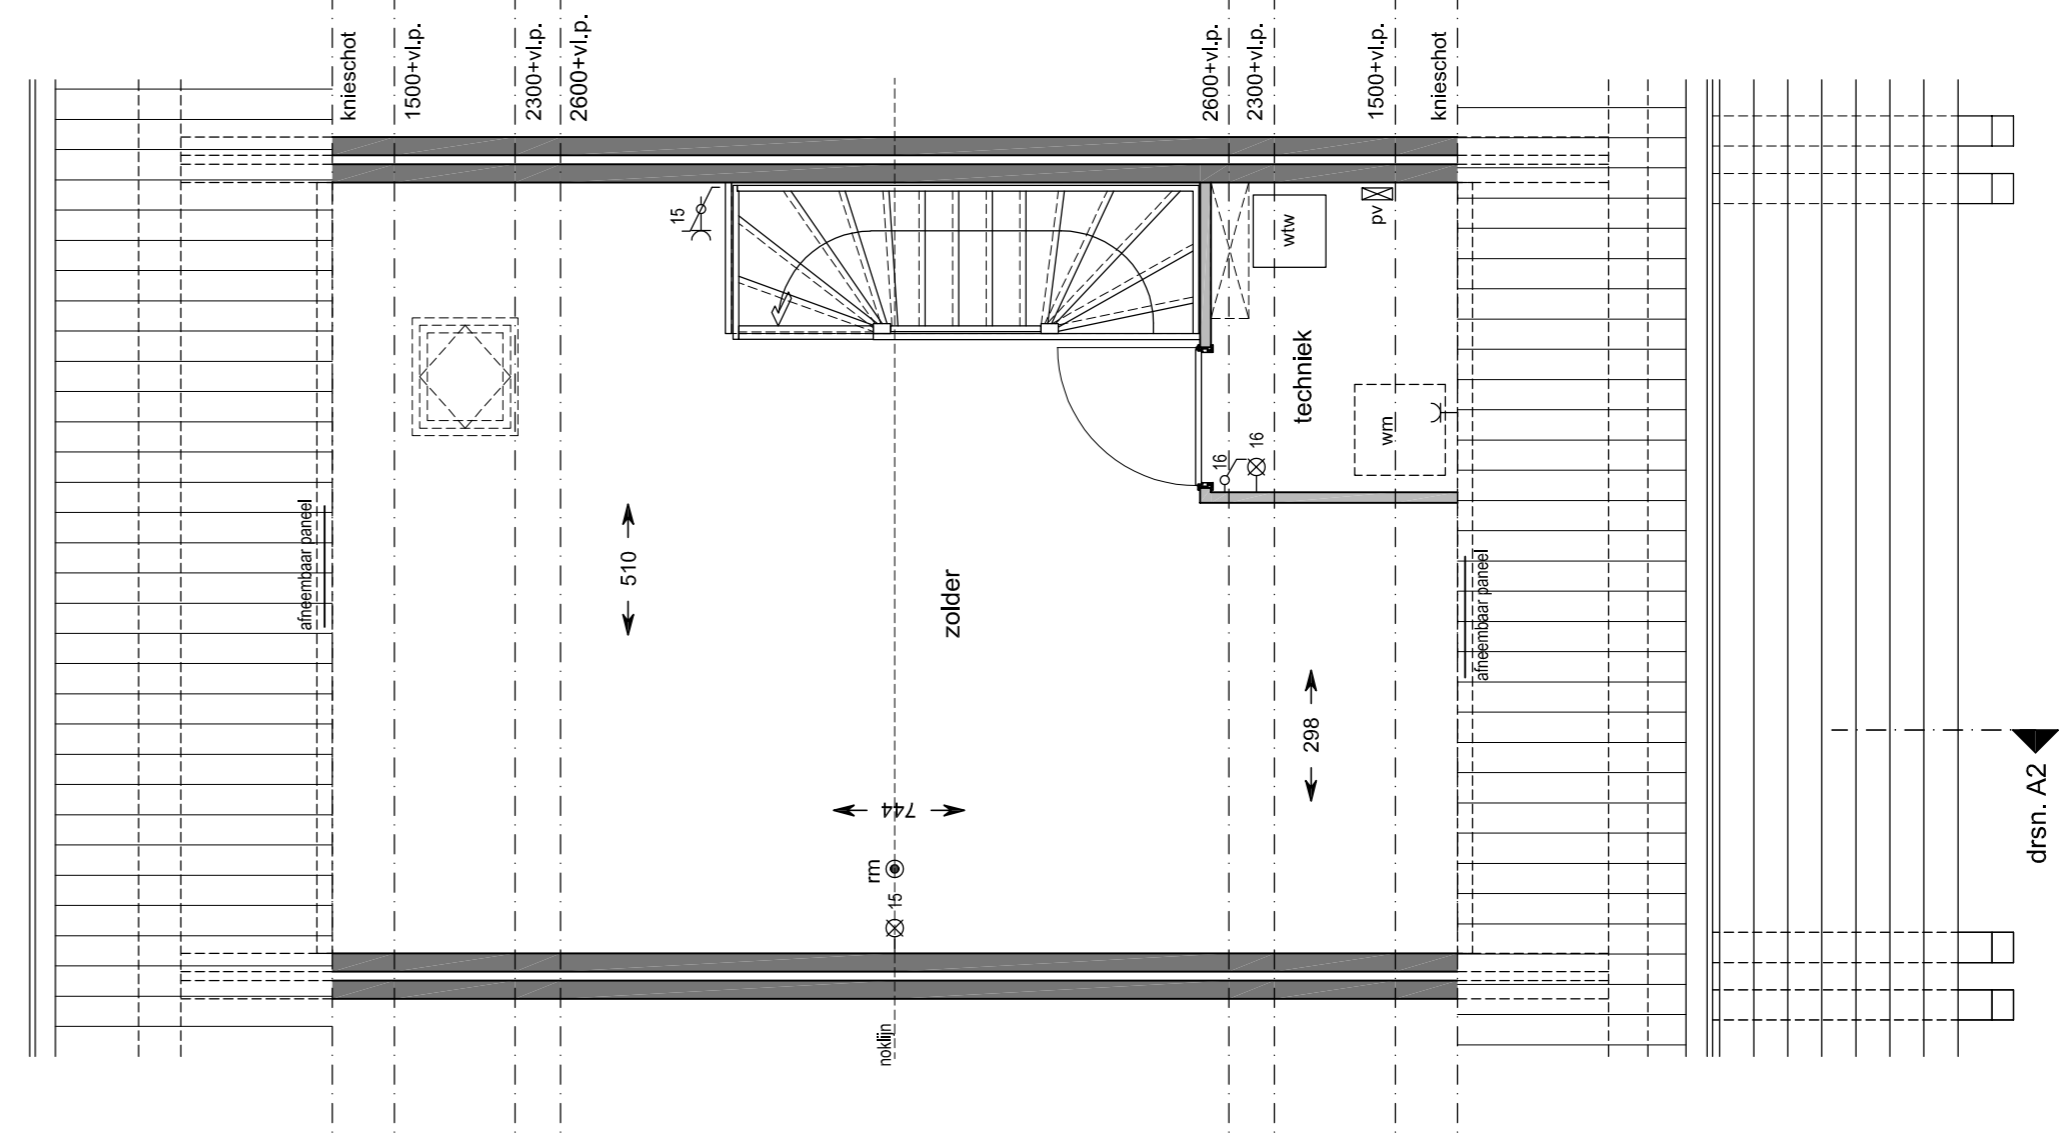

Begane grond
schaal 1:50

bouwnummer getekend: 59 / 60 / 61 / 75 / 76
bouwnummer gespiegeld: 79 / 80

1e verdieping
schaal 1:50

bouwnummer getekend: 59 / 60 / 61 / 75 / 76
bouwnummer gespiegeld: 79 / 80

2e verdieping
schaal 1:50

bouwnummer getekend: 59 / 60 / 61 / 75 / 76
bouwnummer gespiegeld: 79 / 80

Situatie
schaal 1:1000

project: **Hoef en Haag De Erven**
 datum: 30-09-2019
 projectnummer: 1000595
 schaal: 1:50 / 1:100
 bladnummer: VK-ZBT
 betreft: Verkooptekening TUSSENWOONING TYPE C
 bouwnummer: 59 / 60 / 61 / 75 / 76 / 79 / 80