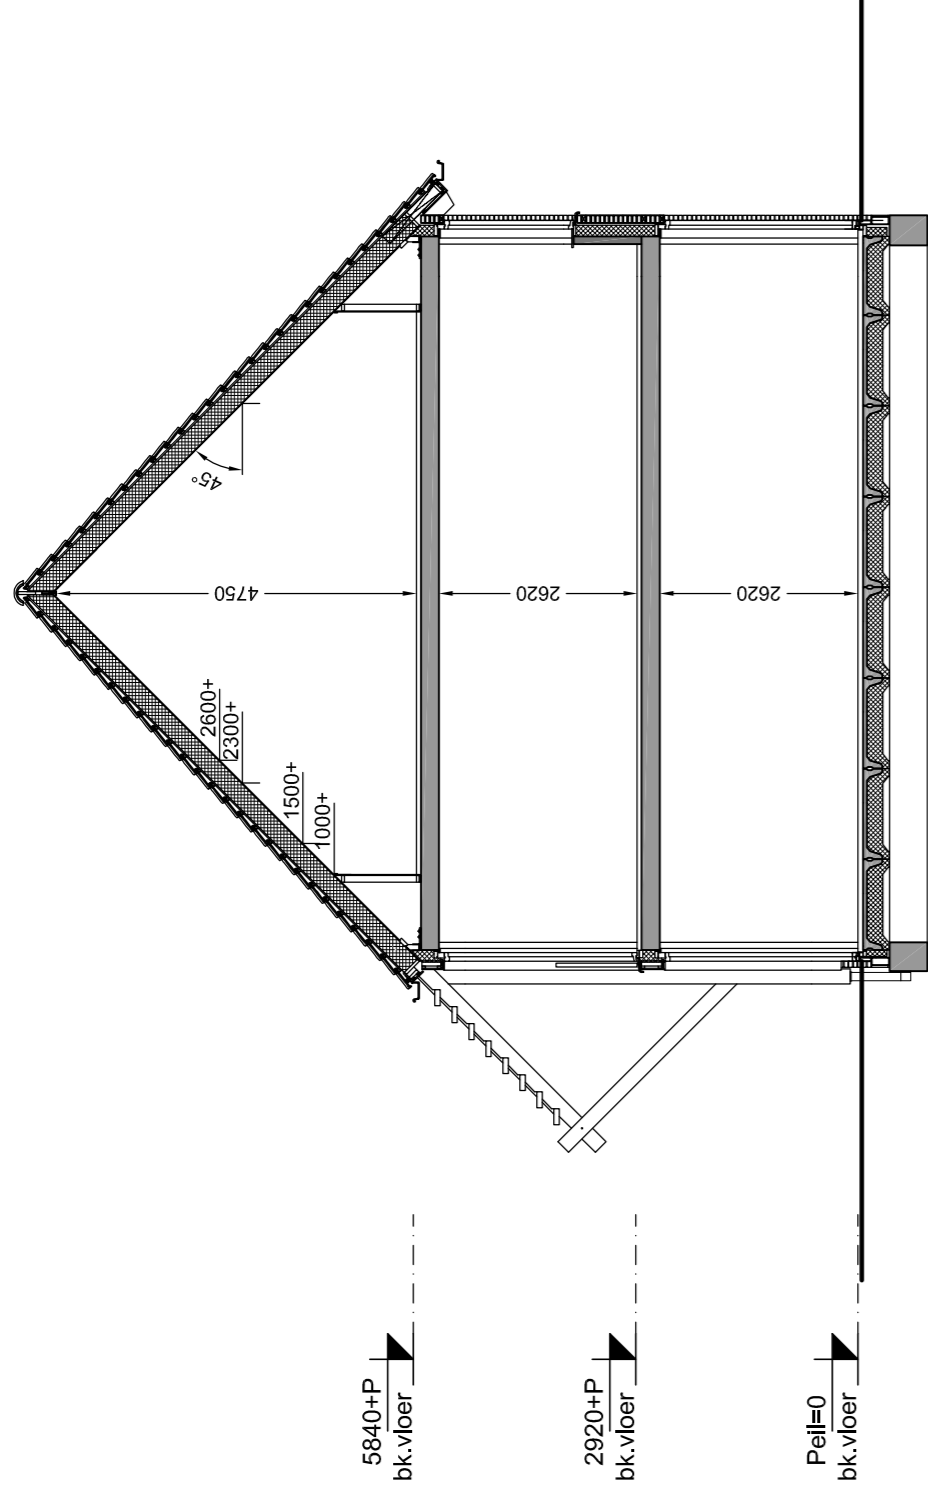

Voorgevel
schaal 1:100

bouwnummer getekend: 59 / 60 / 61 / 75 / 76
bouwnummer gespiegeld: 79 / 80

Achtergevel
schaal 1:100

bouwnummer getekend: 59 / 60 / 61 / 75 / 76
bouwnummer gespiegeld: 79 / 80

Doorsnede A2
schaal 1:100

Renvooi materialen

- Beton
- Meisewerk baksteen
- Kalkzandsteen
- Lichte scheidingswand
- Isolatie
- Isolatie + houten geveldelen

Renvooi installatie

- Cl Deurbel
- ⊙ Bekruiker
- ⊗ Wandlichtpunt
- ⊗ Plafondlichtpunt
- ⊗ Enkeelpolige schakelaar
- ⊗ Wisselschakelaar
- ⊗ Serieschakelaar
- ⊗ Wandcontactdoos enkelvoudig, geaard
- ⊗ Wandcontactdoos tweevoudig, geaard
- ⊗ Aansluitpunt omvormer pv-panelen
- ⊗ Thermostaat
- ⊗ Centrale antenne-richting
- ⊗ CO2 meetkastje
- ⊗ CO2 en mechanische ventilatie bediening
- ⊗ Loze leiding algemeen
- ⊗ Rookmelder (aangesloten op het lichtnet)
- ⊗ Afvoerpunt mechanische ventilatie
- ⊗ Toevoerpunt mechanische ventilatie
- ⊗ Buitenkraan

Begane grond
schaal 1:50

bouwnummer getekend: 59 / 60 / 61 / 75 / 76
bouwnummer gespiegeld: 79 / 80

1e verdieping
schaal 1:50

bouwnummer getekend: 59 / 60 / 61 / 75 / 76
bouwnummer gespiegeld: 79 / 80

2e verdieping
schaal 1:50

bouwnummer getekend: 59 / 60 / 61 / 75 / 76
bouwnummer gespiegeld: 79 / 80

Situatie
schaal 1:1000

project: **Hoef en Haag De Erven**
 datum: 30-09-2019
 projectnummer: 1000595
 schaal: 1:50 / 1:100
 bladnummer: VK-ZBT
 betreft: Verkooptekening TUSSENWOONING TYPE C
 bouwnummer: 59 / 60 / 61 / 75 / 76 / 79 / 80