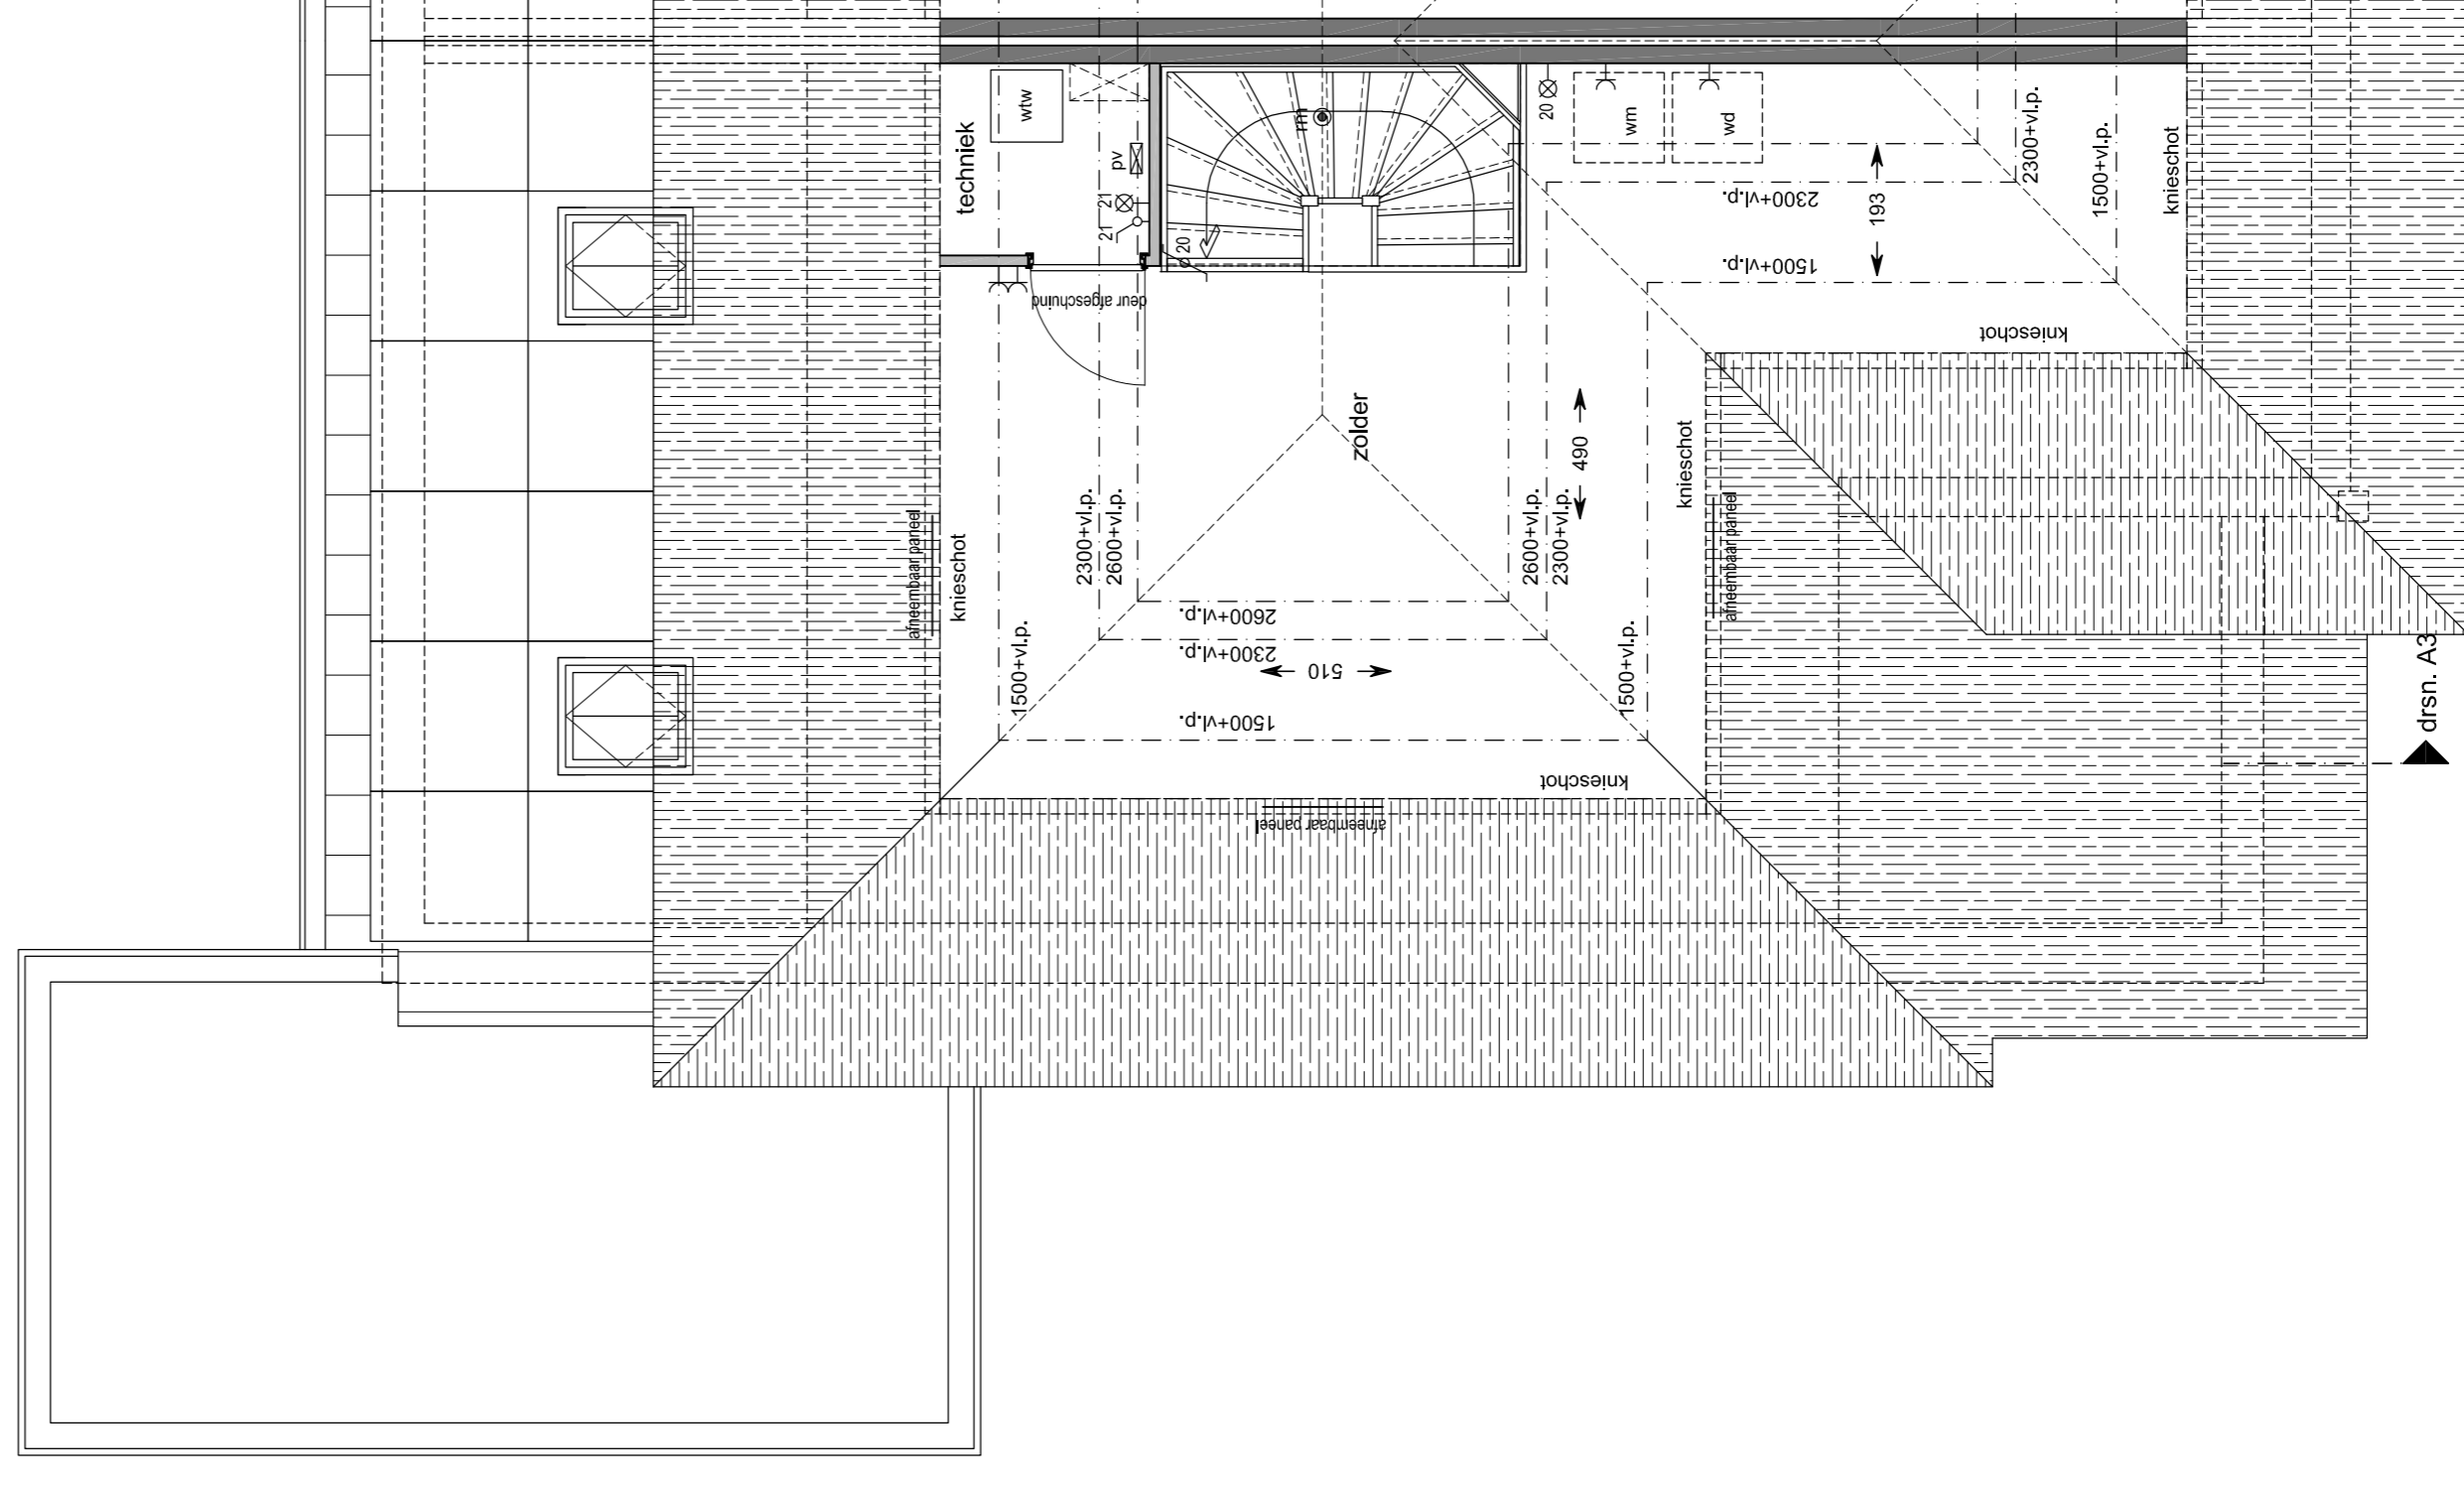

**Voorgevel**  
schaal 1:100

bouwnummer getekend: 67  
bouwnummer gespiegeld: 68

**Zijgevel**  
schaal 1:100

bouwnummer getekend: 67  
bouwnummer gespiegeld: 68

**Achtergevel**  
schaal 1:100

bouwnummer getekend: 67  
bouwnummer gespiegeld: 68

**Doorsnede A3**  
schaal 1:100

**Renvooi materialen**

**Renvooi installatie**

**Begane grond**  
schaal 1:50

bouwnummer getekend: 67  
bouwnummer gespiegeld: 68

**1e Verdieping**  
schaal 1:50

bouwnummer getekend: 67  
bouwnummer gespiegeld: 68

**2e Verdieping**  
schaal 1:50

bouwnummer getekend: 67  
bouwnummer gespiegeld: 68

**Situatie**  
schaal 1:1000