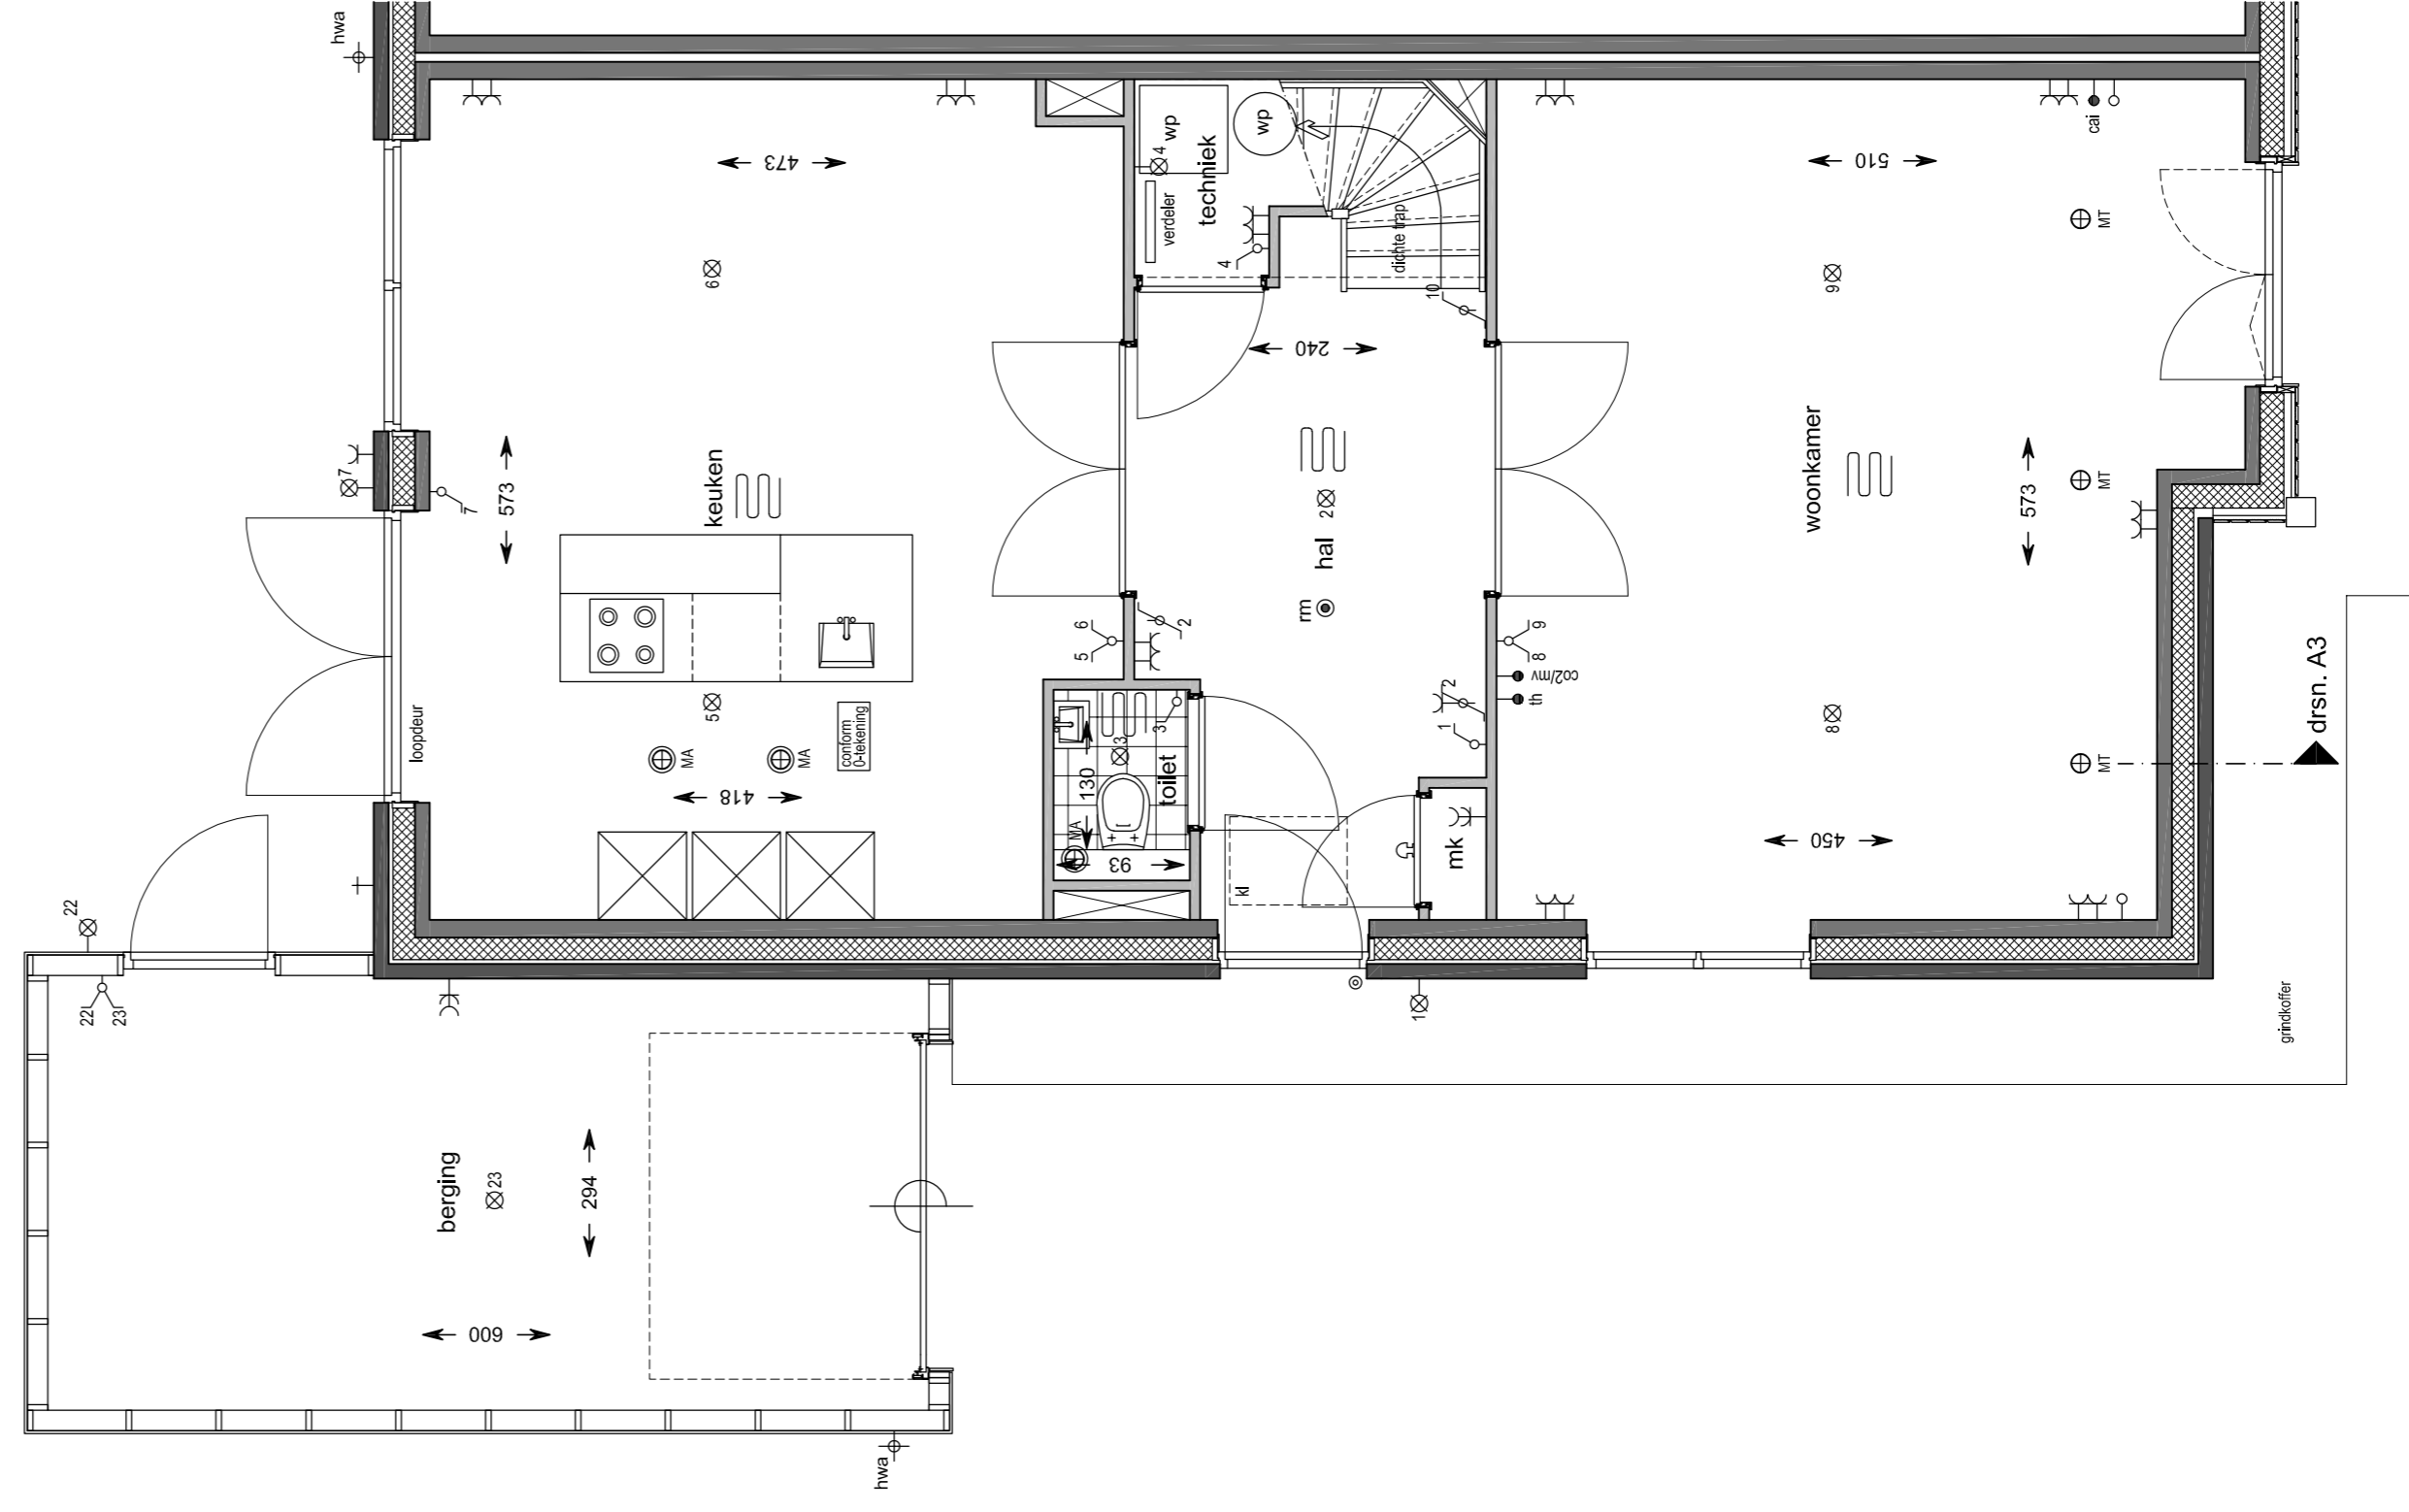

**Voorgevel**  
schaal 1:100

bouwnummer getekend: 67  
bouwnummer gespiegeld: 68

**Zijgevel**  
schaal 1:100

bouwnummer getekend: 67  
bouwnummer gespiegeld: 68

**Achtergevel**  
schaal 1:100

bouwnummer getekend: 67  
bouwnummer gespiegeld: 68

**Doorsnede A3**  
schaal 1:100

**Renvooi materialen**

**Renvooi installatie**

**Begane grond**  
schaal 1:50

bouwnummer getekend: 67  
bouwnummer gespiegeld: 68

**1e Verdieping**  
schaal 1:50

bouwnummer getekend: 67  
bouwnummer gespiegeld: 68

**2e Verdieping**  
schaal 1:50

bouwnummer getekend: 67  
bouwnummer gespiegeld: 68

**Situatie**  
schaal 1:1000