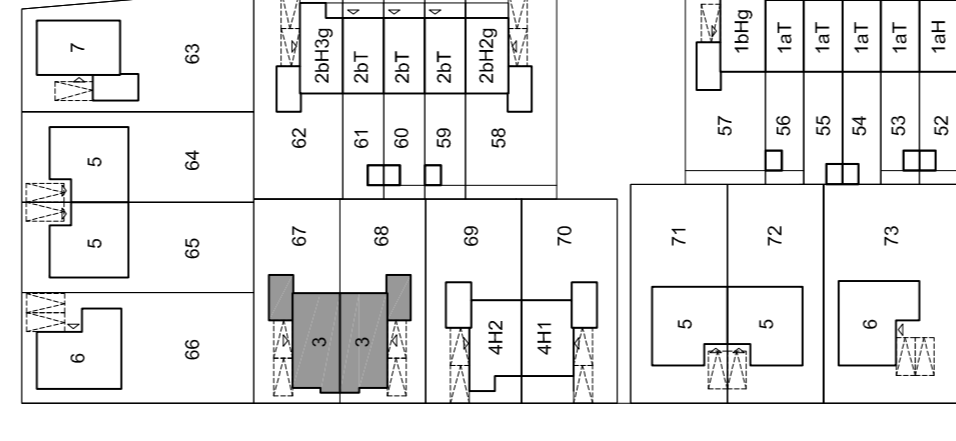

**Doorsnede A3**  
schaal 1:100

**Renvooi materialen**

**Renvooi installatie**

**Begane grond**  
schaal 1:50

bouwnummer getekend: 67  
bouwnummer gespiegeld: 68

**1e Verdieping**  
schaal 1:50

bouwnummer getekend: 67  
bouwnummer gespiegeld: 68

**2e Verdieping**  
schaal 1:50

bouwnummer getekend: 67  
bouwnummer gespiegeld: 68

**Situatie**  
schaal 1:1000