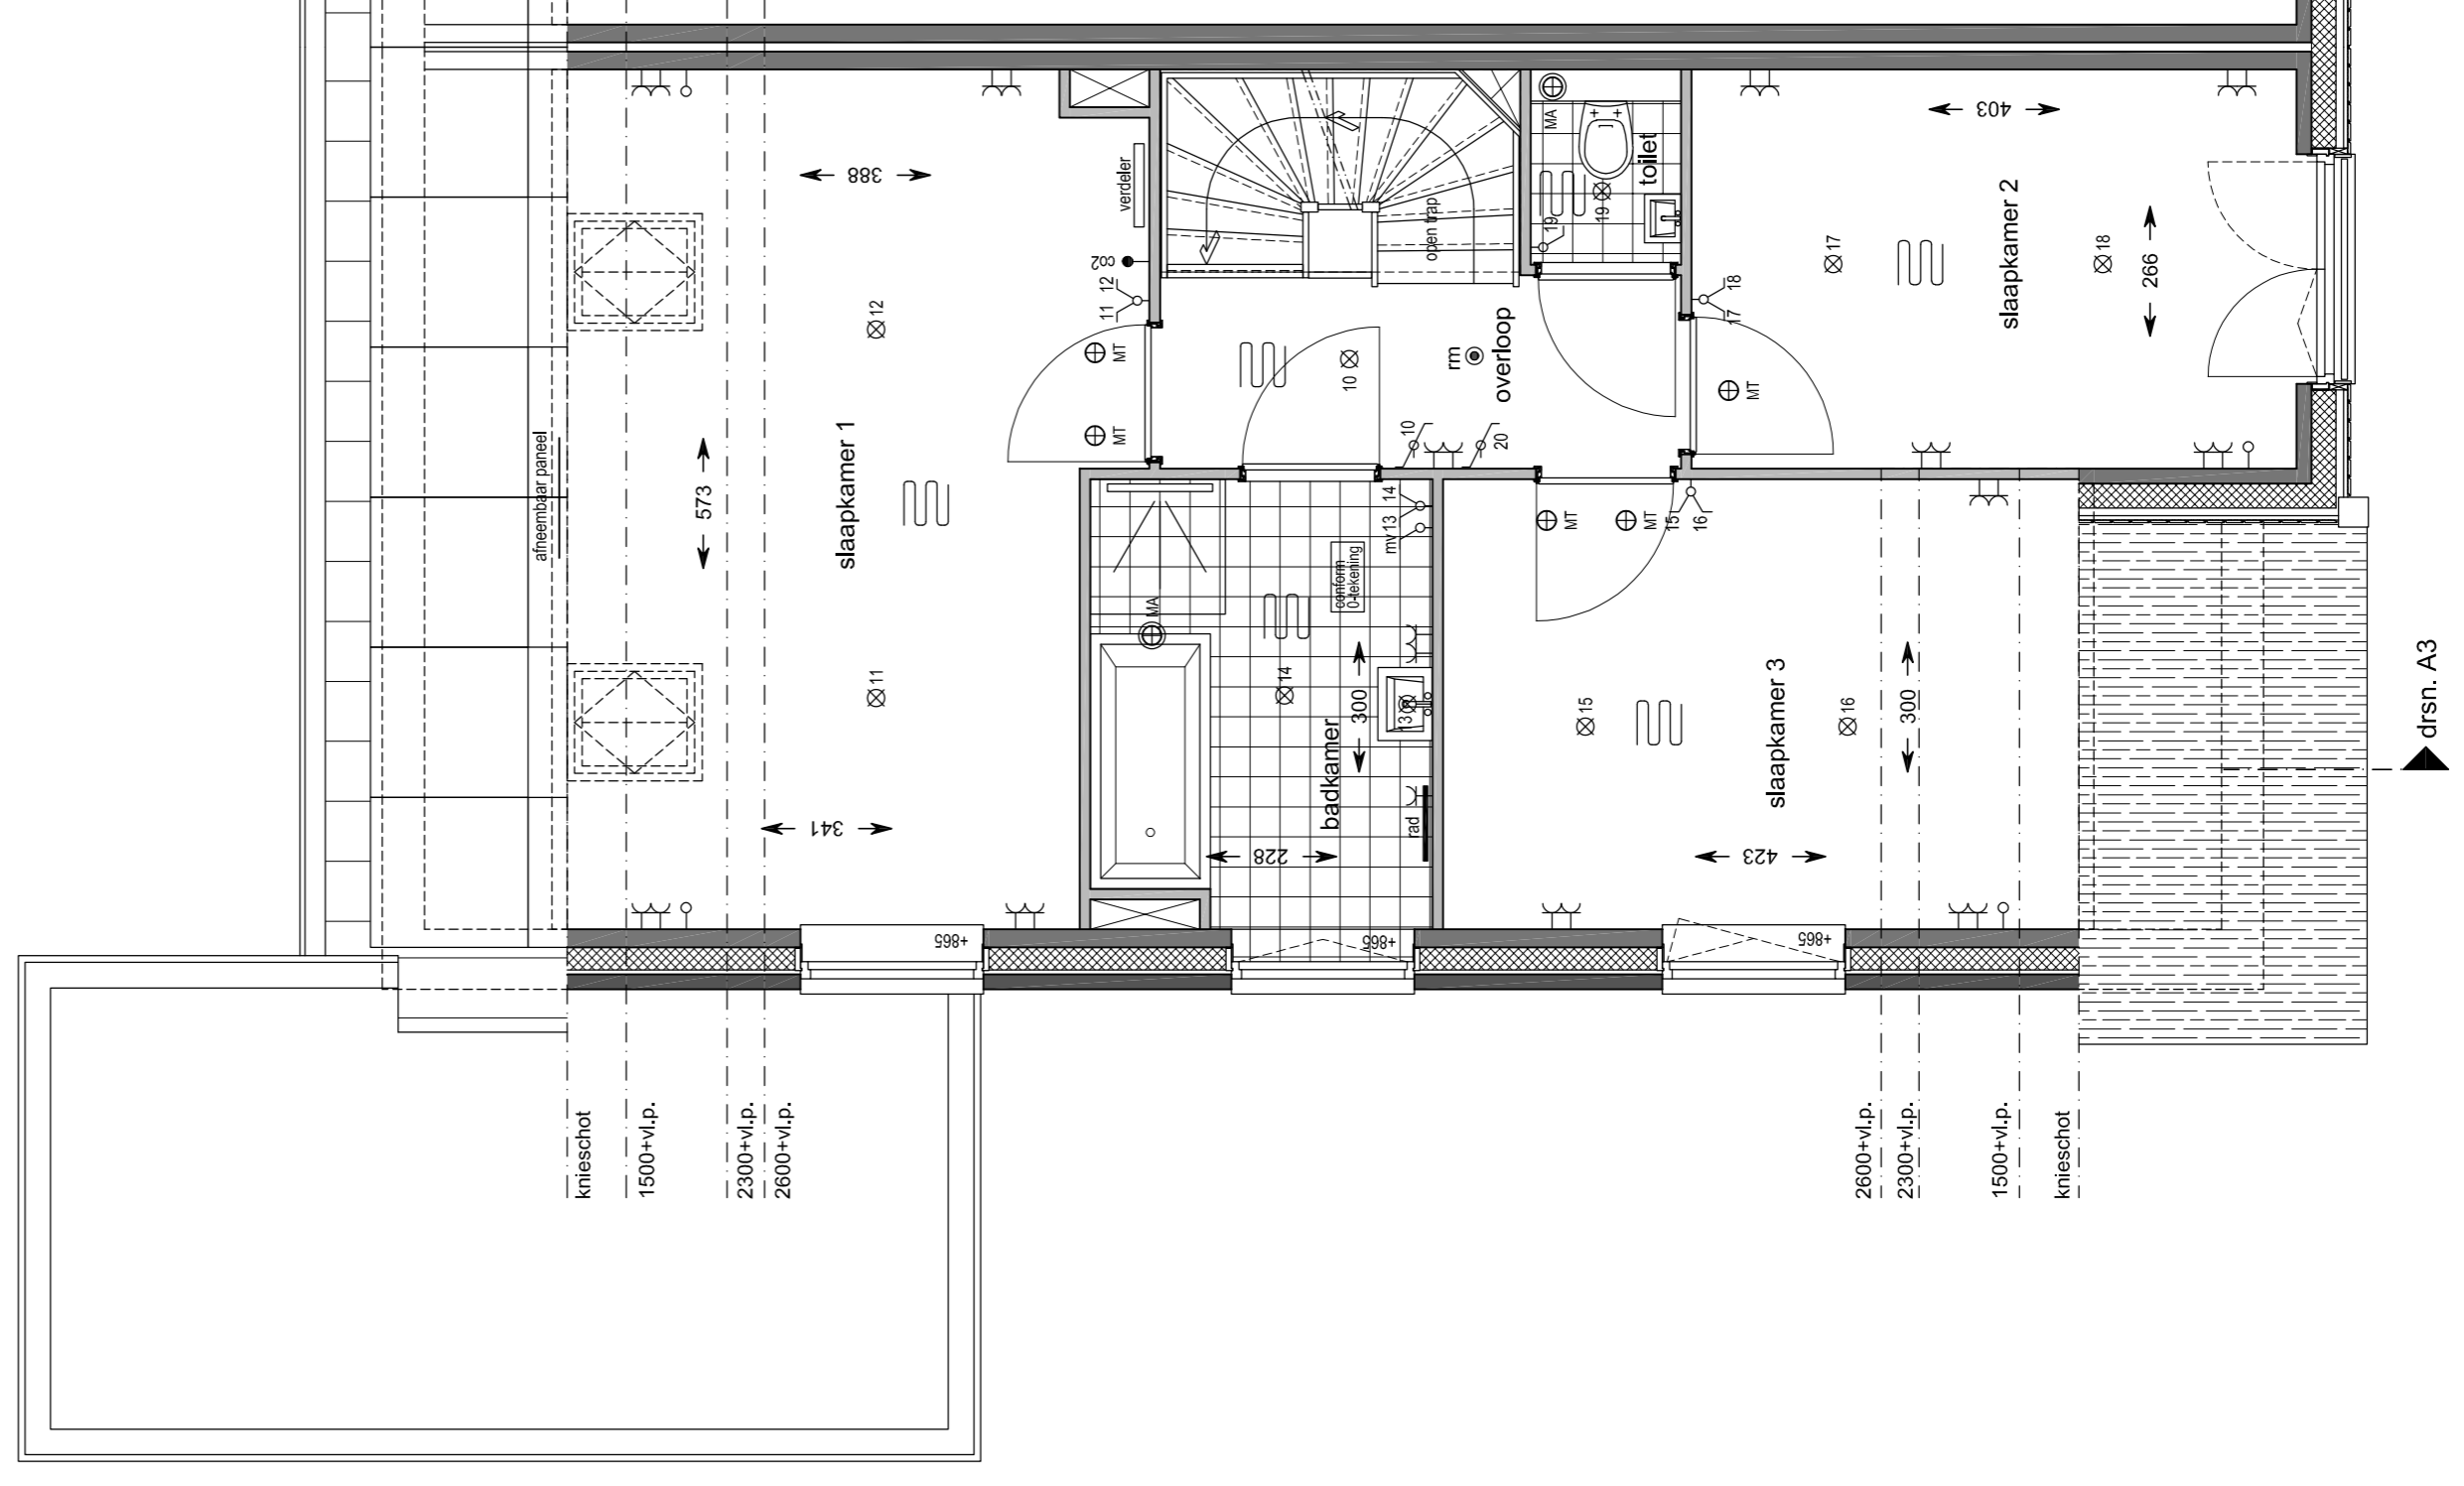

**Voorgevel**  
schaal 1:100

bouwnummer getekend: 67  
bouwnummer gespiegeld: 68

**Zijgevel**  
schaal 1:100

bouwnummer getekend: 67  
bouwnummer gespiegeld: 68

**Achtergevel**  
schaal 1:100

bouwnummer getekend: 67  
bouwnummer gespiegeld: 68

**Doorsnede A3**  
schaal 1:100

**Renvooi materialen**

**Renvooi installatie**

**Begane grond**  
schaal 1:50

bouwnummer getekend: 67  
bouwnummer gespiegeld: 68

**1e Verdieping**  
schaal 1:50

bouwnummer getekend: 67  
bouwnummer gespiegeld: 68

**2e Verdieping**  
schaal 1:50

bouwnummer getekend: 67  
bouwnummer gespiegeld: 68

**Situatie**  
schaal 1:1000