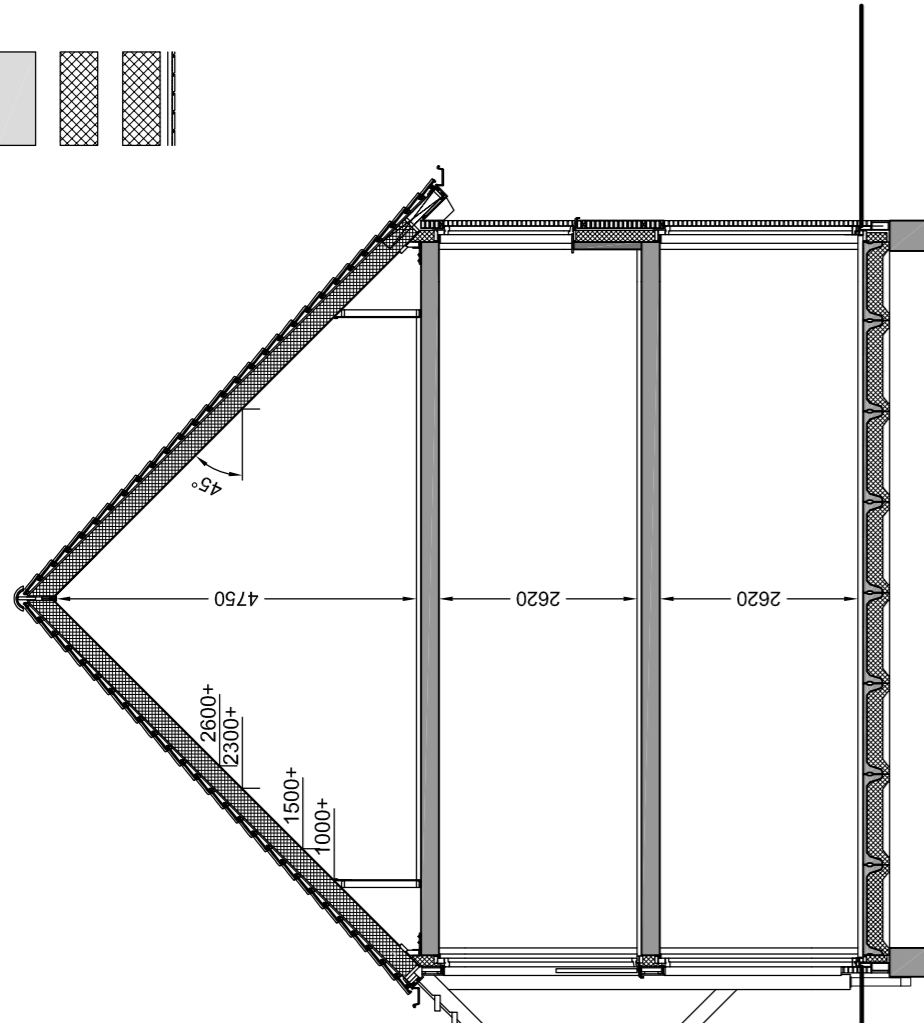

Renvooi materialen

Renvooi installatie

Doorsnede A2
schaal 1:100

Zijgevel
schaal 1:100

Achteregevel
schaal 1:100

Achteregevel
schaal 1:100

Voorgevel
schaal 1:100

Voorgevel
schaal 1:100

bouwnummer getekend: 11 / 48
bouwnummer gespiegeld: 15

bouwnummer gespiegeld: 15

bouwnummer getekend: 11 / 48

bouwnummer gespiegeld: 15

bouwnummer getekend: 11 / 48

Situatie
schaal 1:1000

2e Verdieping
schaal 1:50

bouwnummer getekend: 11 / 48
bouwnummer gespiegeld: 15

1e Verdieping
schaal 1:50

bouwnummer getekend: 11 / 48
bouwnummer gespiegeld: 15

Begane grond
schaal 1:50

bouwnummer getekend: 11 / 48
bouwnummer gespiegeld: 15

project: **Hoef en Haag De Erven**
datum: 20-05-2019
formaat: 1000x595
projectnummer: 1501/100
schakel: 1000x595
bladnummer: 11 / 15 / 48
bouwnummer: 11 / 15 / 48
betroft: Verkoopkoning HOEKWONING TYPE C