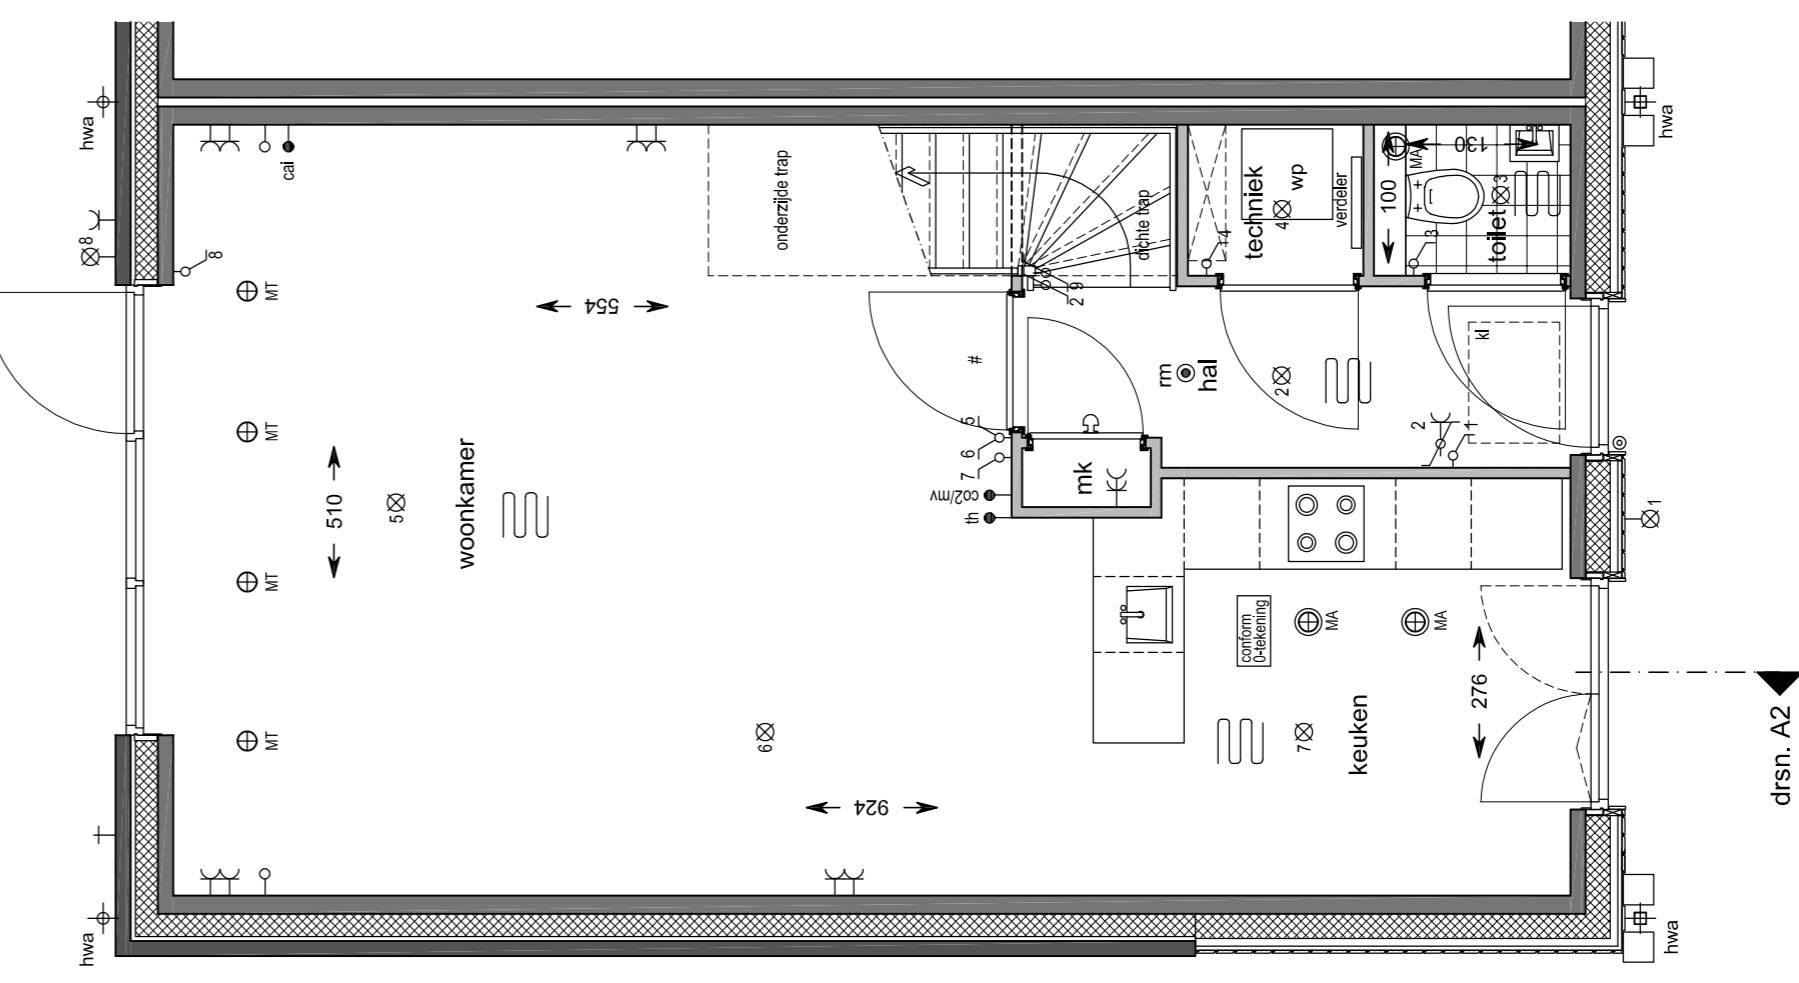

Renvooi materialen

Renvooi installatie

Doorsnede A2
schaal 1:100

Zijgevel
schaal 1:100

Achteregevel
schaal 1:100

Achteregevel
schaal 1:100

Voorgevel
schaal 1:100

Voorgevel
schaal 1:100

bouwnummer getekend: 11 / 48
bouwnummer gespiegeld: 15

bouwnummer gespiegeld: 15

bouwnummer getekend: 11 / 48

bouwnummer gespiegeld: 15

bouwnummer getekend: 11 / 48

Situatie
schaal 1:1000

2e Verdieping
schaal 1:50

bouwnummer getekend: 11 / 48
bouwnummer gespiegeld: 15

1e Verdieping
schaal 1:50

bouwnummer getekend: 11 / 48
bouwnummer gespiegeld: 15

Begane grond
schaal 1:50

bouwnummer getekend: 11 / 48
bouwnummer gespiegeld: 15

project: **Hoef en Haag De Erven**
datum: 20-05-2019
formaat: 1000x595
projectnummer: 1501/100
schakel: 1000x595
bladnummer: 11 / 15 / 48
bouwnummer: 11 / 15 / 48
betroft: Verkoopkoning HOEKWONING TYPE C