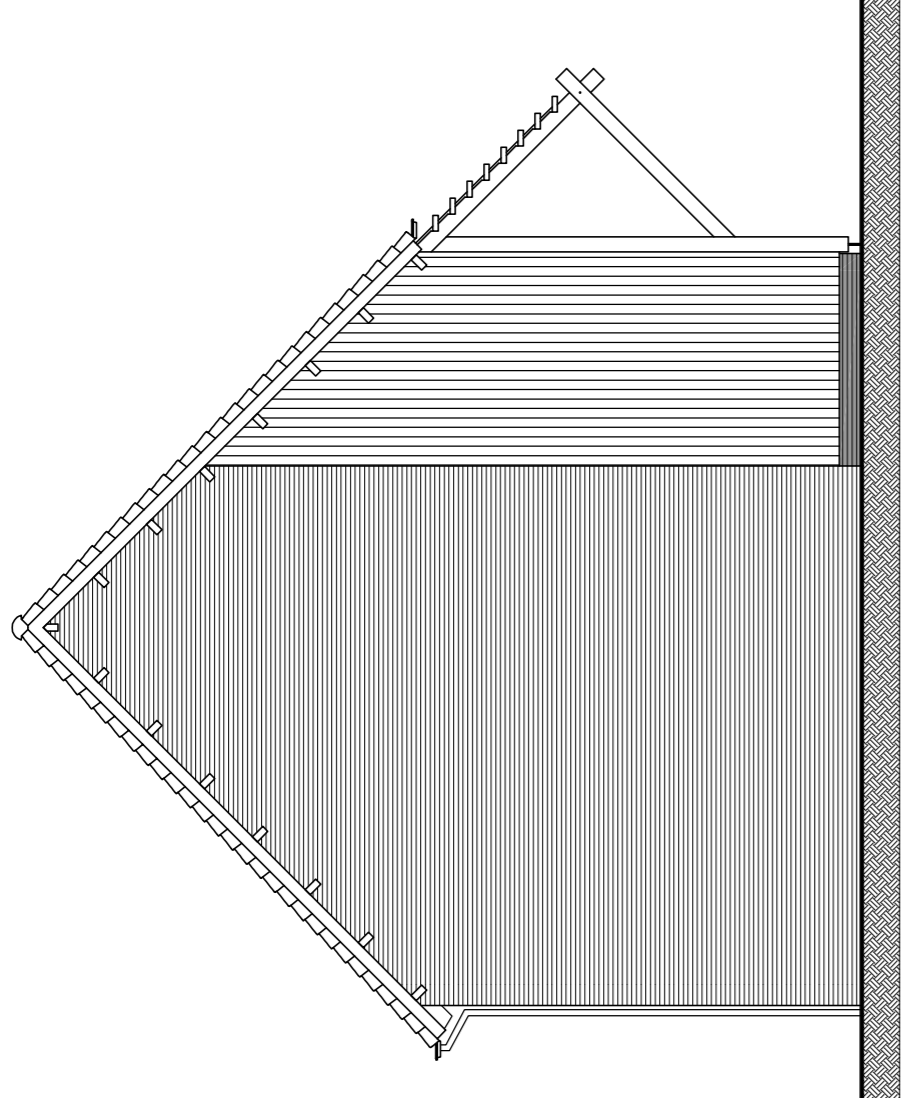

Renvooi materialen

Renvooi installatie

Doorsnede A2
schaal 1:100

Zijgevel
schaal 1:100

Achteregevel
schaal 1:100

Achteregevel
schaal 1:100

Voorgevel
schaal 1:100

Voorgevel
schaal 1:100

bouwnummer getekend: 11 / 48
bouwnummer gespiegeld: 15

bouwnummer gespiegeld: 15

bouwnummer getekend: 11 / 48

bouwnummer gespiegeld: 15

bouwnummer getekend: 11 / 48

Situatie
schaal 1:1000

2e Verdieping
schaal 1:50

bouwnummer getekend: 11 / 48
bouwnummer gespiegeld: 15

1e Verdieping
schaal 1:50

bouwnummer getekend: 11 / 48
bouwnummer gespiegeld: 15

Begane grond
schaal 1:50

bouwnummer getekend: 11 / 48
bouwnummer gespiegeld: 15

project: **Hoef en Haag De Erven**
datum: 20-05-2019
formaat: 1000x595
projectnummer: 1501/100
schakel: 1000x595
bladnummer: 11 / 15 / 48
bouwnummer: 11 / 15 / 48
betroft: Verkoopkoning HOEKWONING TYPE C