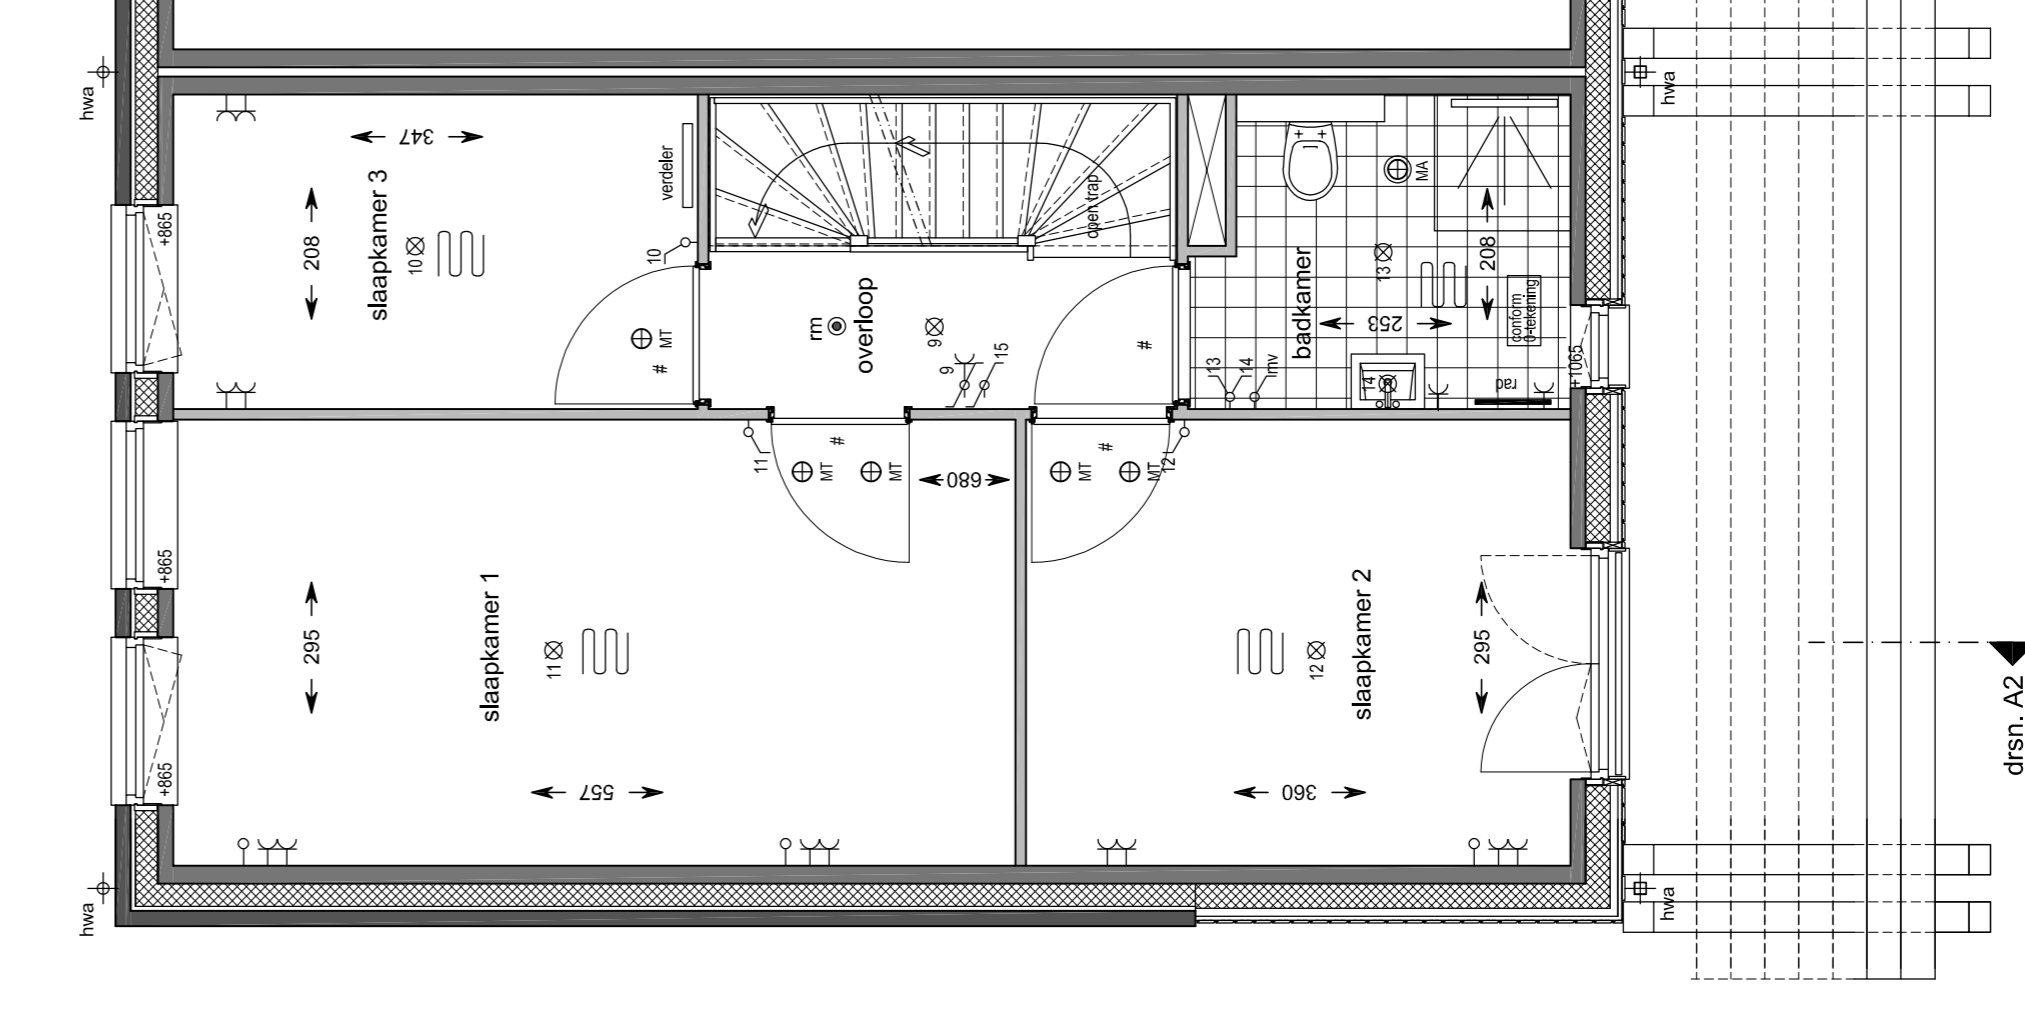

bouwnummer getekend: 11 / 48
bouwnummer gespiegeld: 15

bouwnummer gespiegeld: 15

bouwnummer getekend: 11 / 48

bouwnummer gespiegeld: 15

bouwnummer getekend: 11 / 48

Situatie
schaal 1:1000

2e Verdieping
schaal 1:50

bouwnummer getekend: 11 / 48
bouwnummer gespiegeld: 15

1e Verdieping
schaal 1:50

bouwnummer getekend: 11 / 48
bouwnummer gespiegeld: 15

Begane grond
schaal 1:50

bouwnummer getekend: 11 / 48
bouwnummer gespiegeld: 15

project: **Hoef en Haag De Erven**
datum: 20-05-2019
formaat: 1000x595
projectnummer: 1501/100
schakel: 1000x595
bladnummer: 11 / 15 / 48
bouwnummer: 11 / 15 / 48
betroft: Verkoopkoning HOEKWONING TYPE C