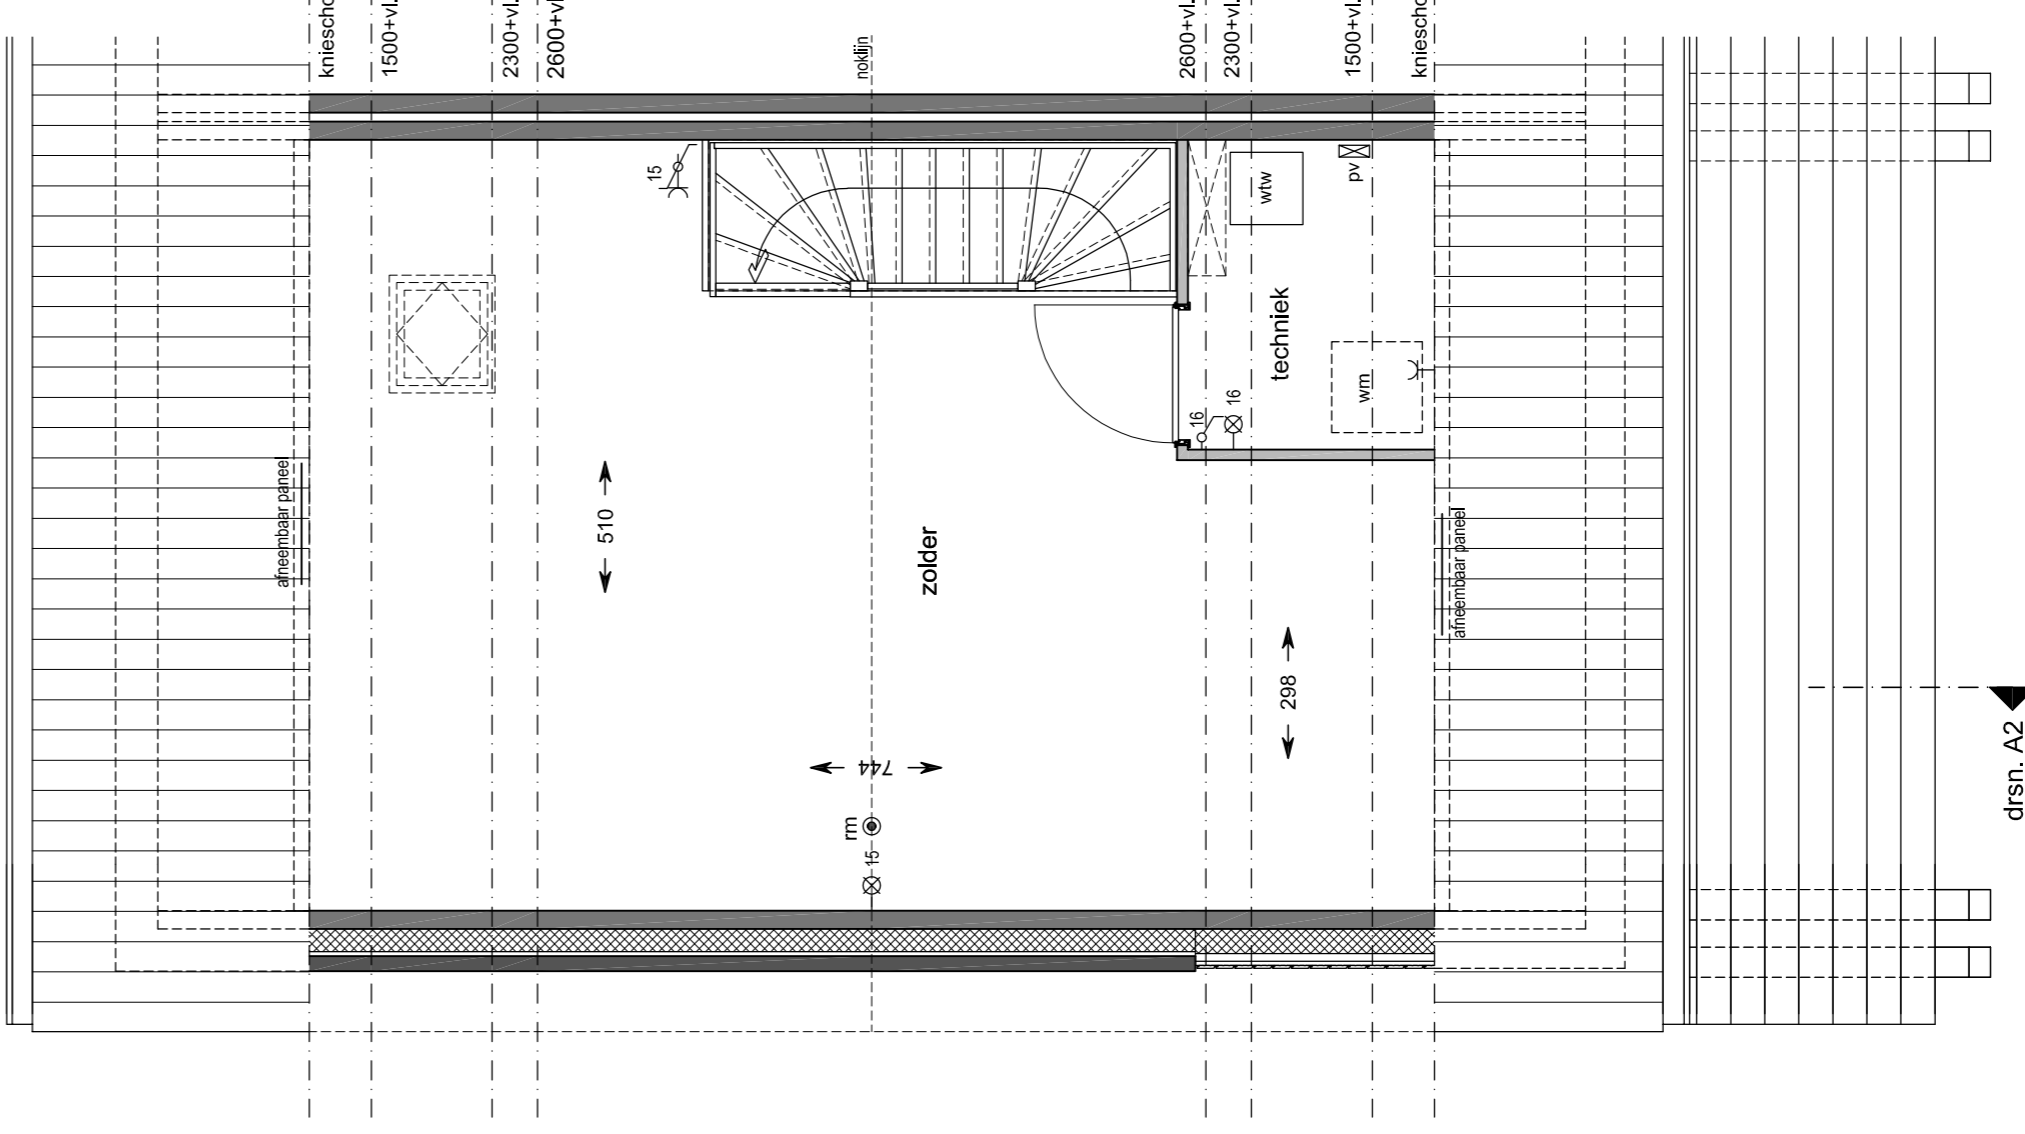

Renvooi materialen

Renvooi installatie

Doorsnede A2
schaal 1:100

Zijgevel
schaal 1:100

Achteregevel
schaal 1:100

Achteregevel
schaal 1:100

Voorgevel
schaal 1:100

Voorgevel
schaal 1:100

bouwnummer getekend: 11 / 48
bouwnummer gespiegeld: 15

bouwnummer gespiegeld: 15

bouwnummer getekend: 11 / 48

bouwnummer gespiegeld: 15

bouwnummer getekend: 11 / 48

Situatie
schaal 1:1000

2e Verdieping
schaal 1:50

bouwnummer getekend: 11 / 48
bouwnummer gespiegeld: 15

1e Verdieping
schaal 1:50

bouwnummer getekend: 11 / 48
bouwnummer gespiegeld: 15

Begane grond
schaal 1:50

bouwnummer getekend: 11 / 48
bouwnummer gespiegeld: 15

project: **Hoef en Haag De Erven**
datum: 20-05-2019
formaat: 1000x595
projectnummer: 1501/100
schakel: 1000x595
bladnummer: 11 / 15 / 48
bouwnummer: 11 / 15 / 48
betroft: Verkoopkoning HOEKWONING TYPE C