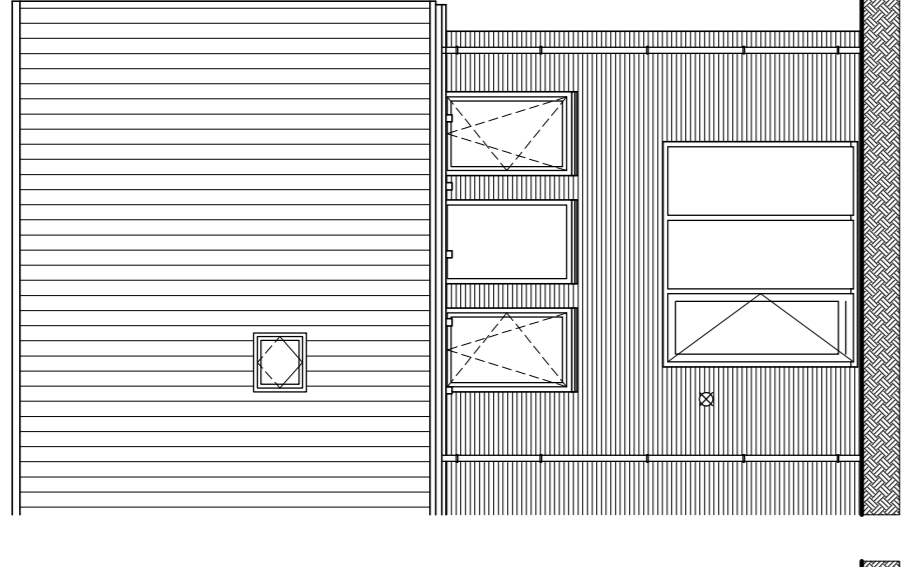

Renvooi materialen

Renvooi installatie

Doorsnede A2
schaal 1:100

Zijgevel
schaal 1:100

Achteregevel
schaal 1:100

Achteregevel
schaal 1:100

Voorgevel
schaal 1:100

Voorgevel
schaal 1:100

bouwnummer getekend: 11 / 48
bouwnummer gespiegeld: 15

bouwnummer gespiegeld: 15

bouwnummer getekend: 11 / 48

bouwnummer gespiegeld: 15

bouwnummer getekend: 11 / 48

Situatie
schaal 1:1000

2e Verdieping
schaal 1:50

bouwnummer getekend: 11 / 48
bouwnummer gespiegeld: 15

1e Verdieping
schaal 1:50

bouwnummer getekend: 11 / 48
bouwnummer gespiegeld: 15

Begane grond
schaal 1:50

bouwnummer getekend: 11 / 48
bouwnummer gespiegeld: 15

project: **Hoef en Haag De Erven**
datum: 20-05-2019
formaat: 1000x595
projectnummer: 1501/100
schakel: 1000x595
bladnummer: 11 / 15 / 48
bouwnummer: 11 / 15 / 48
betroft: Verkoopkoning HOEKWONING TYPE C