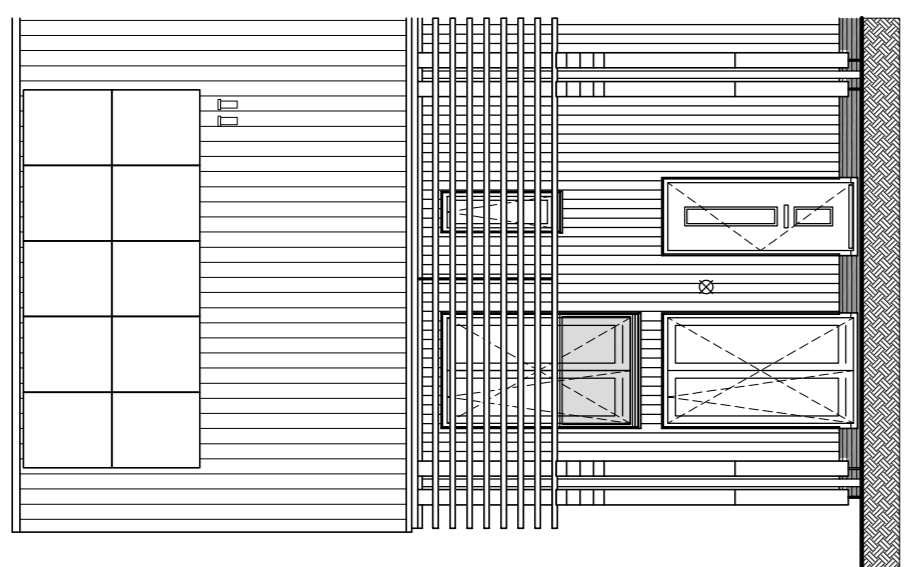

Renvooi materialen

Renvooi installatie

Doorsnede A2
schaal 1:100

Zijgevel
schaal 1:100

Achteregevel
schaal 1:100

Achteregevel
schaal 1:100

Voorgevel
schaal 1:100

Voorgevel
schaal 1:100

bouwnummer getekend: 11 / 48
bouwnummer gespiegeld: 15

bouwnummer gespiegeld: 15

bouwnummer getekend: 11 / 48

bouwnummer gespiegeld: 15

bouwnummer getekend: 11 / 48

Situatie
schaal 1:1000

2e Verdieping
schaal 1:50

bouwnummer getekend: 11 / 48
bouwnummer gespiegeld: 15

1e Verdieping
schaal 1:50

bouwnummer getekend: 11 / 48
bouwnummer gespiegeld: 15

Begane grond
schaal 1:50

bouwnummer getekend: 11 / 48
bouwnummer gespiegeld: 15

project: **Hoef en Haag De Erven**
datum: 20-05-2019
formaat: 1000x595
projectnummer: 1501/100
schakel: 1000x595
bladnummer: 11 / 15 / 48
bouwnummer: 11 / 15 / 48
betroft: Verkoopkoning HOEKWONING TYPE C