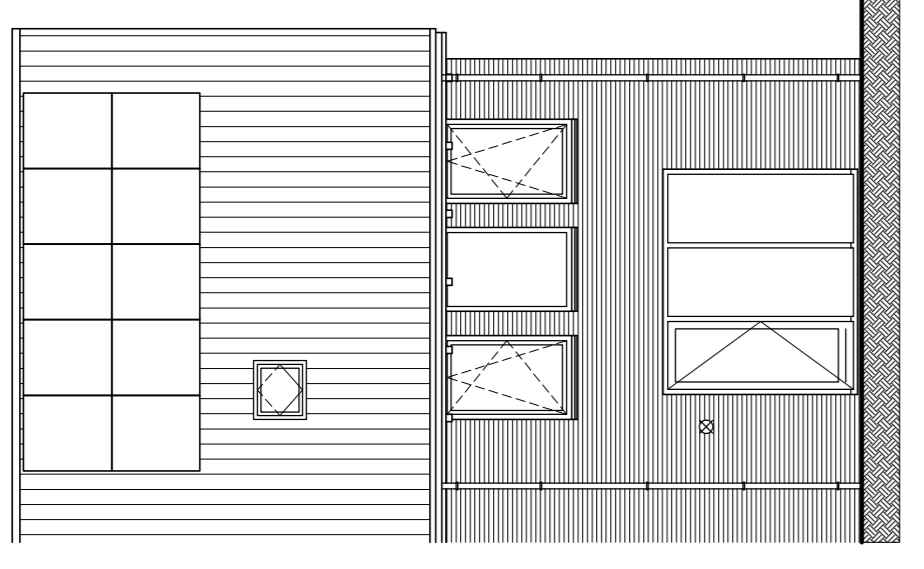

Renvooi materialen

Renvooi installatie

Doorsnede A2
schaal 1:100

Zijgevel
schaal 1:100

Achteregevel
schaal 1:100

Achteregevel
schaal 1:100

Voorgevel
schaal 1:100

Voorgevel
schaal 1:100

bouwnummer getekend: 11 / 48
bouwnummer gespiegeld: 15

bouwnummer gespiegeld: 15

bouwnummer getekend: 11 / 48

bouwnummer gespiegeld: 15

bouwnummer getekend: 11 / 48

Situatie
schaal 1:1000

2e Verdieping
schaal 1:50

bouwnummer getekend: 11 / 48
bouwnummer gespiegeld: 15

1e Verdieping
schaal 1:50

bouwnummer getekend: 11 / 48
bouwnummer gespiegeld: 15

Begane grond
schaal 1:50

bouwnummer getekend: 11 / 48
bouwnummer gespiegeld: 15

project: **Hoef en Haag De Erven**
datum: 20-05-2019
formaat: 1000x595
projectnummer: 1501/100
schakel: 1000x595
bladnummer: 11 / 15 / 48
bouwnummer: 11 / 15 / 48
betroft: Verkoopkoning HOEKWONING TYPE C