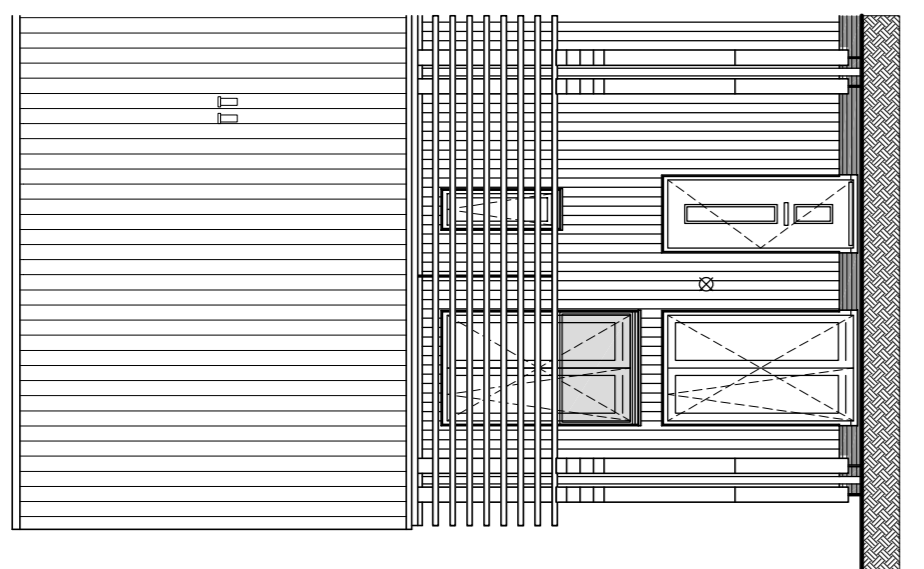

Renvooi materialen

Renvooi installatie

Doorsnede A2
schaal 1:100

Zijgevel
schaal 1:100

Achteregevel
schaal 1:100

Achteregevel
schaal 1:100

Voorgevel
schaal 1:100

Voorgevel
schaal 1:100

bouwnummer getekend: 11 / 48
bouwnummer gespiegeld: 15

bouwnummer gespiegeld: 15

bouwnummer getekend: 11 / 48

bouwnummer gespiegeld: 15

bouwnummer getekend: 11 / 48

Situatie
schaal 1:1000

2e Verdieping
schaal 1:50

bouwnummer getekend: 11 / 48
bouwnummer gespiegeld: 15

1e Verdieping
schaal 1:50

bouwnummer getekend: 11 / 48
bouwnummer gespiegeld: 15

Begane grond
schaal 1:50

bouwnummer getekend: 11 / 48
bouwnummer gespiegeld: 15

project: **Hoef en Haag De Erven**
datum: 20-05-2019
formaat: 1000x595
projectnummer: 1501/100
schakel: 1000x595
bladnummer: 11 / 15 / 48
bouwnummer: 11 / 15 / 48
betroft: Verkoopkoning HOEKWONING TYPE C