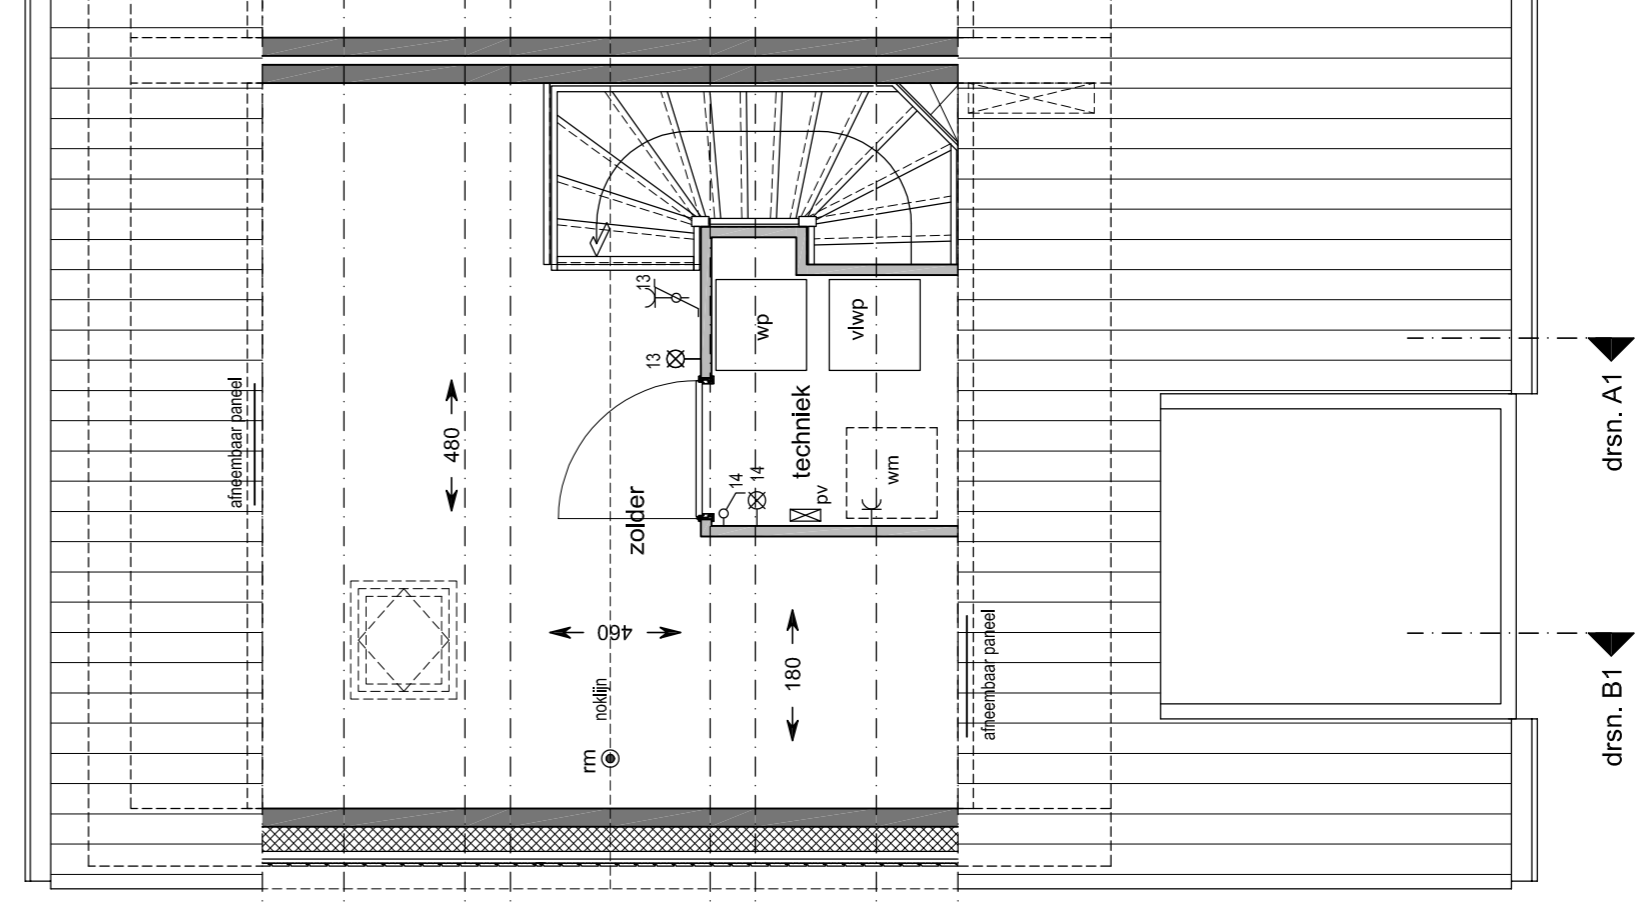

Renvooi materialen

Renvooi installatie

Voorgevel
schaal 1:100
bouwnummer: 52

Achtergevel
schaal 1:100
bouwnummer: 52

Zijgevel
schaal 1:100
bouwnummer: 52

Doorsnede A1
schaal 1:100

Doorsnede B1
schaal 1:100

Begane grond
schaal 1:50
bouwnummer: 52

Begane grond
schaal 1:50
bouwnummer: 52

1e verdieping
schaal 1:50
bouwnummer: 52

2e verdieping
schaal 1:50
bouwnummer: 52

74	75	76	77	78	79	80	81	82	7
28M0g	28T	28T	28M0g	28M0g	28T	28M0g	28M0g	28M0g	28M0g
62	61	60	59	58	57	56	55	54	53
28M0g	28T	28T	28T	28M0g	28M0g	28M0g	28M0g	28M0g	28M0g
67	66	65	64	63	62	61	60	59	58
28M0g	28M0g	28M0g	28M0g	28M0g	28M0g	28M0g	28M0g	28M0g	28M0g
71	72	73	74	75	76	77	78	79	80
28M0g	28M0g	28M0g	28M0g	28M0g	28M0g	28M0g	28M0g	28M0g	28M0g
57	56	55	54	53	52	51	50	49	48
28M0g	28M0g	28M0g	28M0g	28M0g	28M0g	28M0g	28M0g	28M0g	28M0g

Situatie
schaal 1:1000

project: **Hoef en Haag De Erven**
 datum: 30-09-2019
 schaal: 1:50/1:100
 formaat: 1000x595
 bladnummer: 1000x595
 bouwnummer: 52
 betreft: **Verkoopkorting HOEWONING TYPE A**
 ARCHITECTEN B.N.A.
HANS BEEN