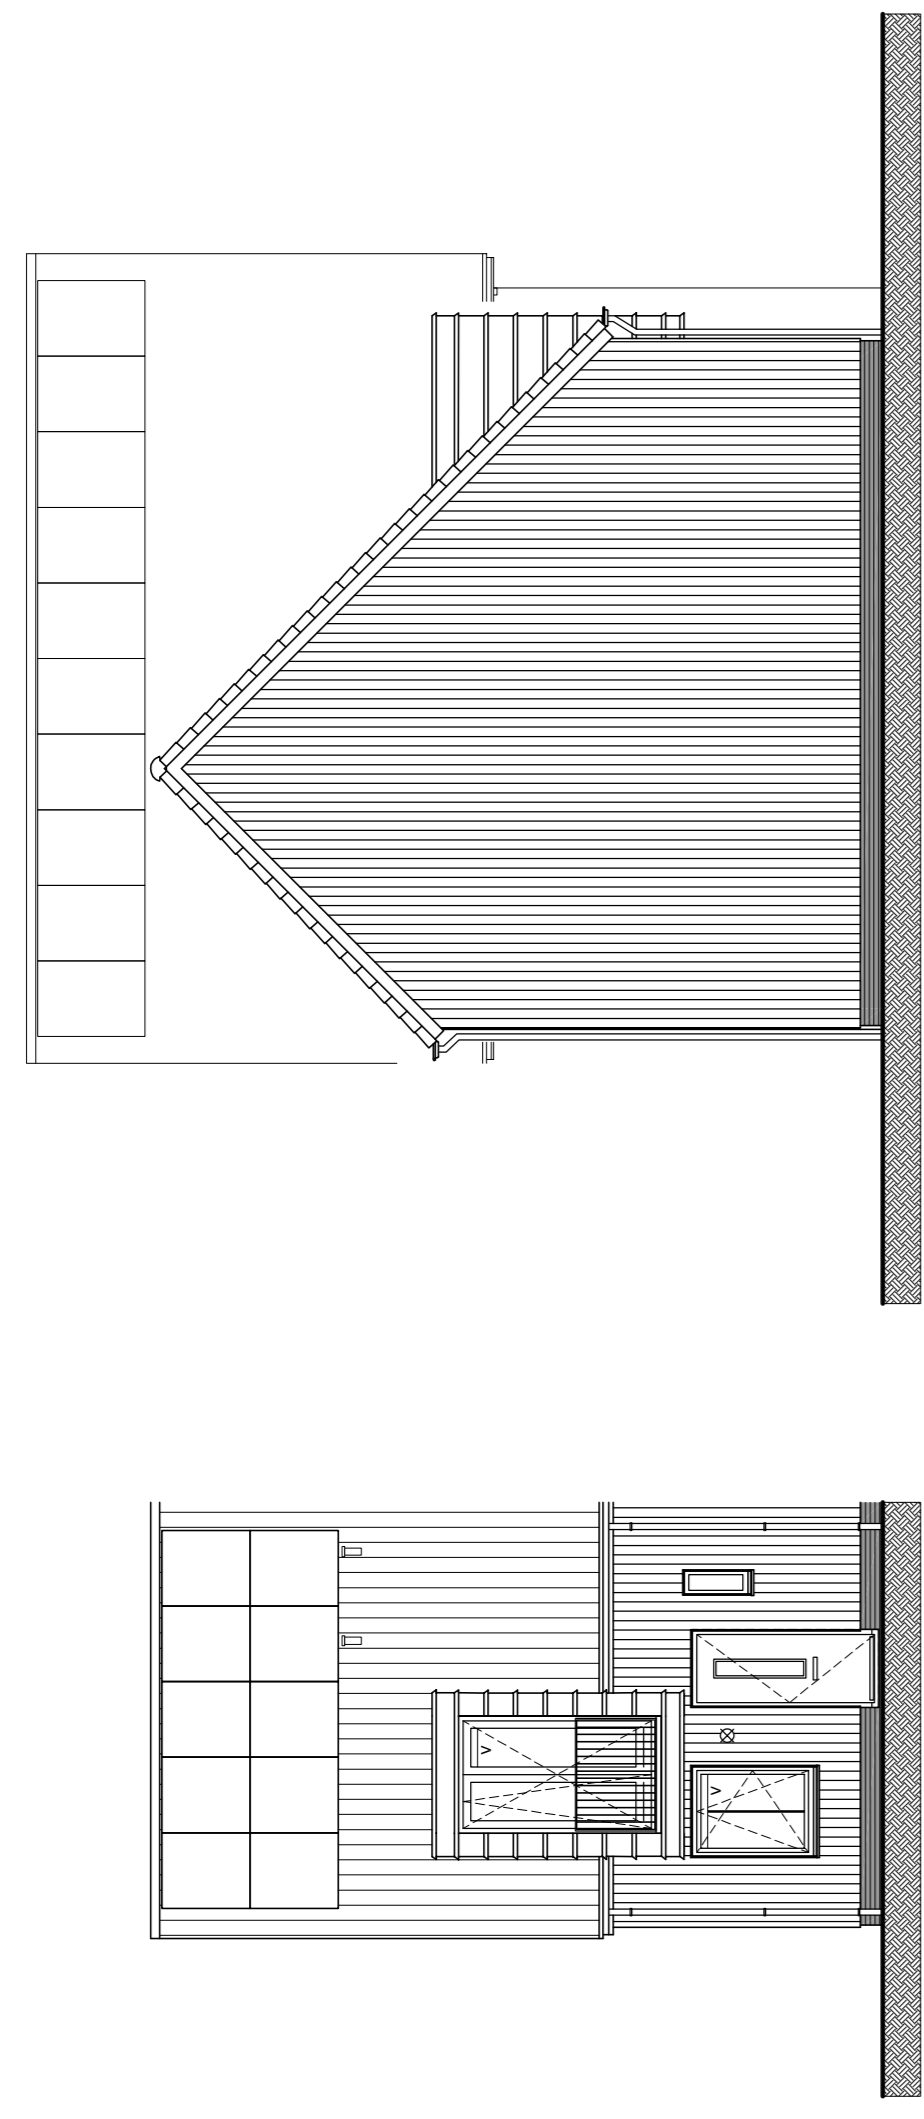

Renvooi materialen

Renvooi installatie

Voorgevel
schaal 1:100
bouwnummer: 52

Achtergevel
schaal 1:100
bouwnummer: 52

Zijgevel
schaal 1:100
bouwnummer: 52

Doorsnede A1
schaal 1:100

Doorsnede B1
schaal 1:100

Begane grond
schaal 1:50
bouwnummer: 52

Begane grond
schaal 1:50
bouwnummer: 52

1e verdieping
schaal 1:50
bouwnummer: 52

2e verdieping
schaal 1:50
bouwnummer: 52

74	75	76	77	78	79	80	81	82	7
28M0g	28T	28T	28M0g	28M0g	28T	28M0g	28M0g	28M0g	28M0g
62	61	60	59	58	57	56	55	54	53
28M0g	28T	28T	28T	28M0g	28M0g	28M0g	28M0g	28M0g	28M0g
67	66	65	64	63	62	61	60	59	58
28M0g	28M0g	28M0g	28M0g	28M0g	28M0g	28M0g	28M0g	28M0g	28M0g
71	72	73	74	75	76	77	78	79	80
28M0g	28M0g	28M0g	28M0g	28M0g	28M0g	28M0g	28M0g	28M0g	28M0g
57	56	55	54	53	52	51	50	49	48
28M0g	28M0g	28M0g	28M0g	28M0g	28M0g	28M0g	28M0g	28M0g	28M0g

Situatie
schaal 1:1000

project: **Hoef en Haag De Erven**
 datum: 30-09-2019
 schaal: 1:50/1:100
 formaat: 1000x595
 bladnummer: 1000x595
 bouwnummer: 52
 betreft: **Verkoopkorting HOEWONING TYPE A**
 ARCHITECTEN B.N.A.
HANS BEEN