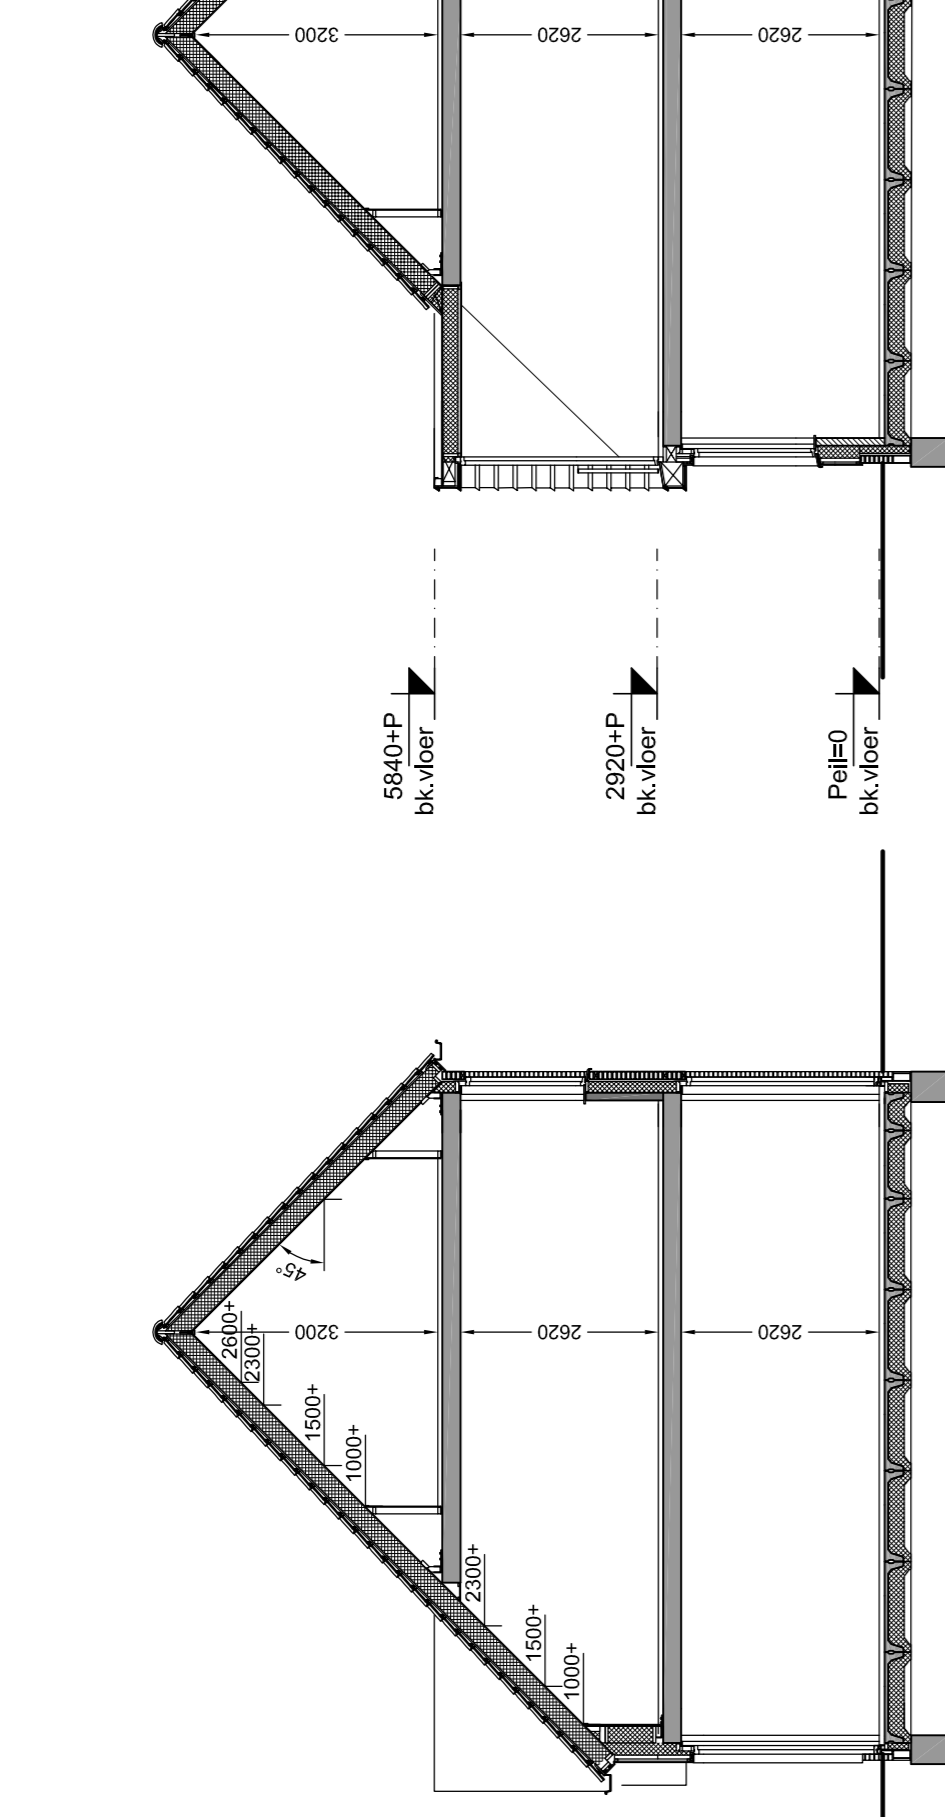

Renvooi materialen

Renvooi installatie

Voorgevel
schaal 1:100
bouwnummer: 52

Achtergevel
schaal 1:100
bouwnummer: 52

Zijgevel
schaal 1:100
bouwnummer: 52

Doorsnede A1
schaal 1:100

Doorsnede B1
schaal 1:100

Begane grond
schaal 1:50
bouwnummer: 52

Begane grond
schaal 1:50
bouwnummer: 52

1e verdieping
schaal 1:50
bouwnummer: 52

2e verdieping
schaal 1:50
bouwnummer: 52

74	75	76	77	78	79	80	81	82	7
28M0g	28T	28T	28M0g	28M0g	28T	28M0g	28M0g	28M0g	28M0g
62	61	60	59	58	57	56	55	54	53
28M0g	28T	28T	28T	28M0g	28M0g	28M0g	28M0g	28M0g	28M0g
67	66	65	64	63	62	61	60	59	58
28M0g	28M0g	28M0g	28M0g	28M0g	28M0g	28M0g	28M0g	28M0g	28M0g
71	72	73	74	75	76	77	78	79	80
28M0g	28M0g	28M0g	28M0g	28M0g	28M0g	28M0g	28M0g	28M0g	28M0g
57	56	55	54	53	52	51	50	49	48
28M0g	28M0g	28M0g	28M0g	28M0g	28M0g	28M0g	28M0g	28M0g	28M0g

Situatie
schaal 1:1000

project: **Hoef en Haag De Erven**
 datum: 30-09-2019
 schaal: 1:50/1:100
 formaat: 1000x595
 bladnummer: 1000x595
 bouwnummer: 52
 betreft: **Verkoopkorting HOEWONING TYPE A**
 ARCHITECTEN B.N.A.
HANS BEEN