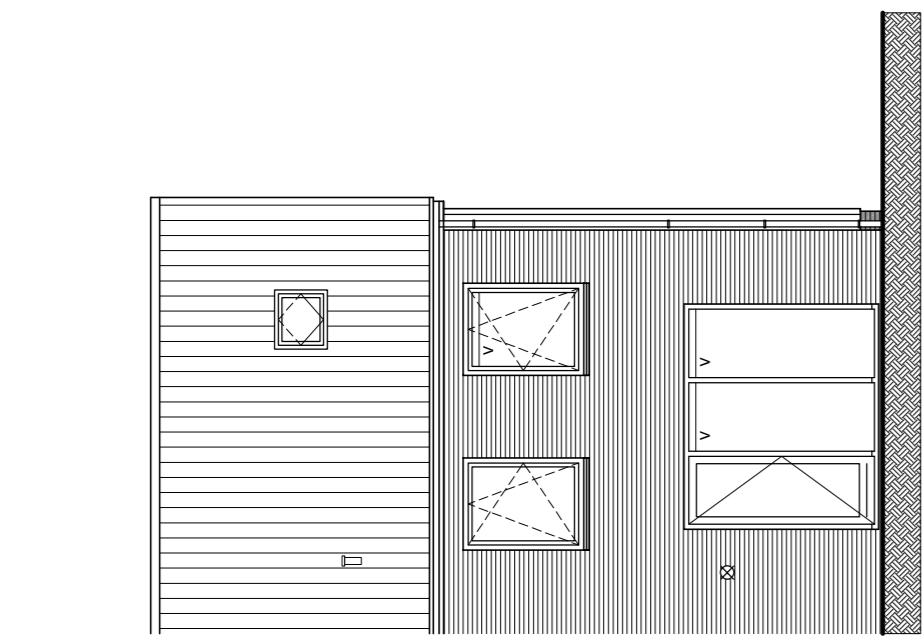

Renvooi materialen

Renvooi installatie

Voorgevel
schaal 1:100
bouwnummer: 52

Achtergevel
schaal 1:100
bouwnummer: 52

Zijgevel
schaal 1:100
bouwnummer: 52

Doorsnede A1
schaal 1:100

Doorsnede B1
schaal 1:100

Begane grond
schaal 1:50
bouwnummer: 52

Begane grond
schaal 1:50
bouwnummer: 52

1e verdieping
schaal 1:50
bouwnummer: 52

2e verdieping
schaal 1:50
bouwnummer: 52

74	75	76	77	78	79	80	81	82	7
28M0g	28T	28T	28M0g	28M0g	28T	28M0g	28M0g	28M0g	28M0g
62	61	60	59	58	57	56	55	54	53
28M0g	28T	28T	28T	28M0g	28M0g	28M0g	28M0g	28M0g	28M0g
67	66	65	64	63	62	61	60	59	58
28M0g	28M0g	28M0g	28M0g	28M0g	28M0g	28M0g	28M0g	28M0g	28M0g
71	72	73	74	75	76	77	78	79	80
28M0g	28M0g	28M0g	28M0g	28M0g	28M0g	28M0g	28M0g	28M0g	28M0g
57	56	55	54	53	52	51	50	49	48
28M0g	28M0g	28M0g	28M0g	28M0g	28M0g	28M0g	28M0g	28M0g	28M0g

Situatie
schaal 1:1000

project: **Hoef en Haag De Erven**
 datum: 30-09-2019
 schaal: 1:50/1:100
 formaat: 1000x595
 bladnummer: 1000x595
 bouwnummer: 52
 betreft: **Verkoopkorting HOEWONING TYPE A**
 ARCHITECTEN B.N.A.
HANS BEEN