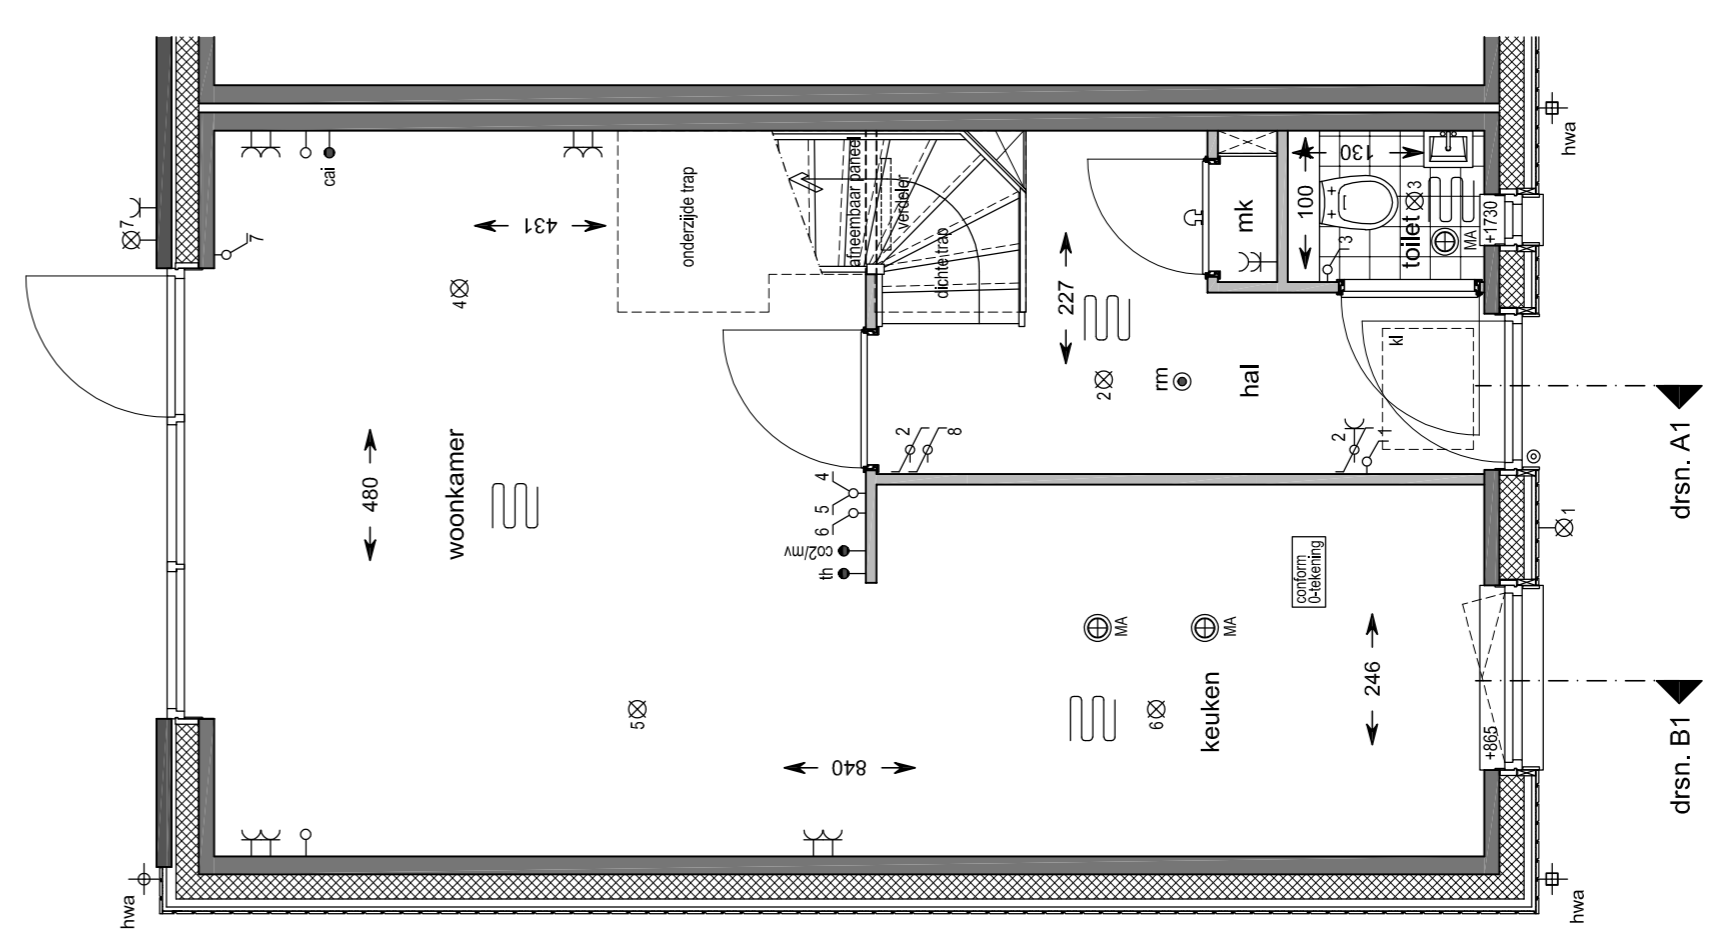

Renvooi materialen

Renvooi installatie

Voorgevel
schaal 1:100
bouwnummer: 52

Achtergevel
schaal 1:100
bouwnummer: 52

Zijgevel
schaal 1:100
bouwnummer: 52

Doorsnede A1
schaal 1:100

Doorsnede B1
schaal 1:100

Begane grond
schaal 1:50
bouwnummer: 52

Begane grond
schaal 1:50
bouwnummer: 52

1e verdieping
schaal 1:50
bouwnummer: 52

2e verdieping
schaal 1:50
bouwnummer: 52

74	75	76	77	78	79	80	81	82	7
28M0g	28T	28T	28M0g	28M0g	28T	28M0g	28M0g	28M0g	28M0g
62	61	60	59	58	57	56	55	54	53
28M0g	28T	28T	28T	28M0g	28M0g	28M0g	28M0g	28M0g	28M0g
67	66	65	64	63	62	61	60	59	58
28M0g	28M0g	28M0g	28M0g	28M0g	28M0g	28M0g	28M0g	28M0g	28M0g
71	72	73	74	75	76	77	78	79	80
28M0g	28M0g	28M0g	28M0g	28M0g	28M0g	28M0g	28M0g	28M0g	28M0g
57	56	55	54	53	52	51	50	49	48
28M0g	28M0g	28M0g	28M0g	28M0g	28M0g	28M0g	28M0g	28M0g	28M0g

Situatie
schaal 1:1000

project: **Hoef en Haag De Erven**
 datum: 30-09-2019
 schaal: 1:50/1:100
 formaat: 1000x595
 bladnummer: 1000x595
 bouwnummer: 52
 betreft: **Verkoopkorting HOEWONING TYPE A**
 ARCHITECTEN B.N.A.
HANS BEEN