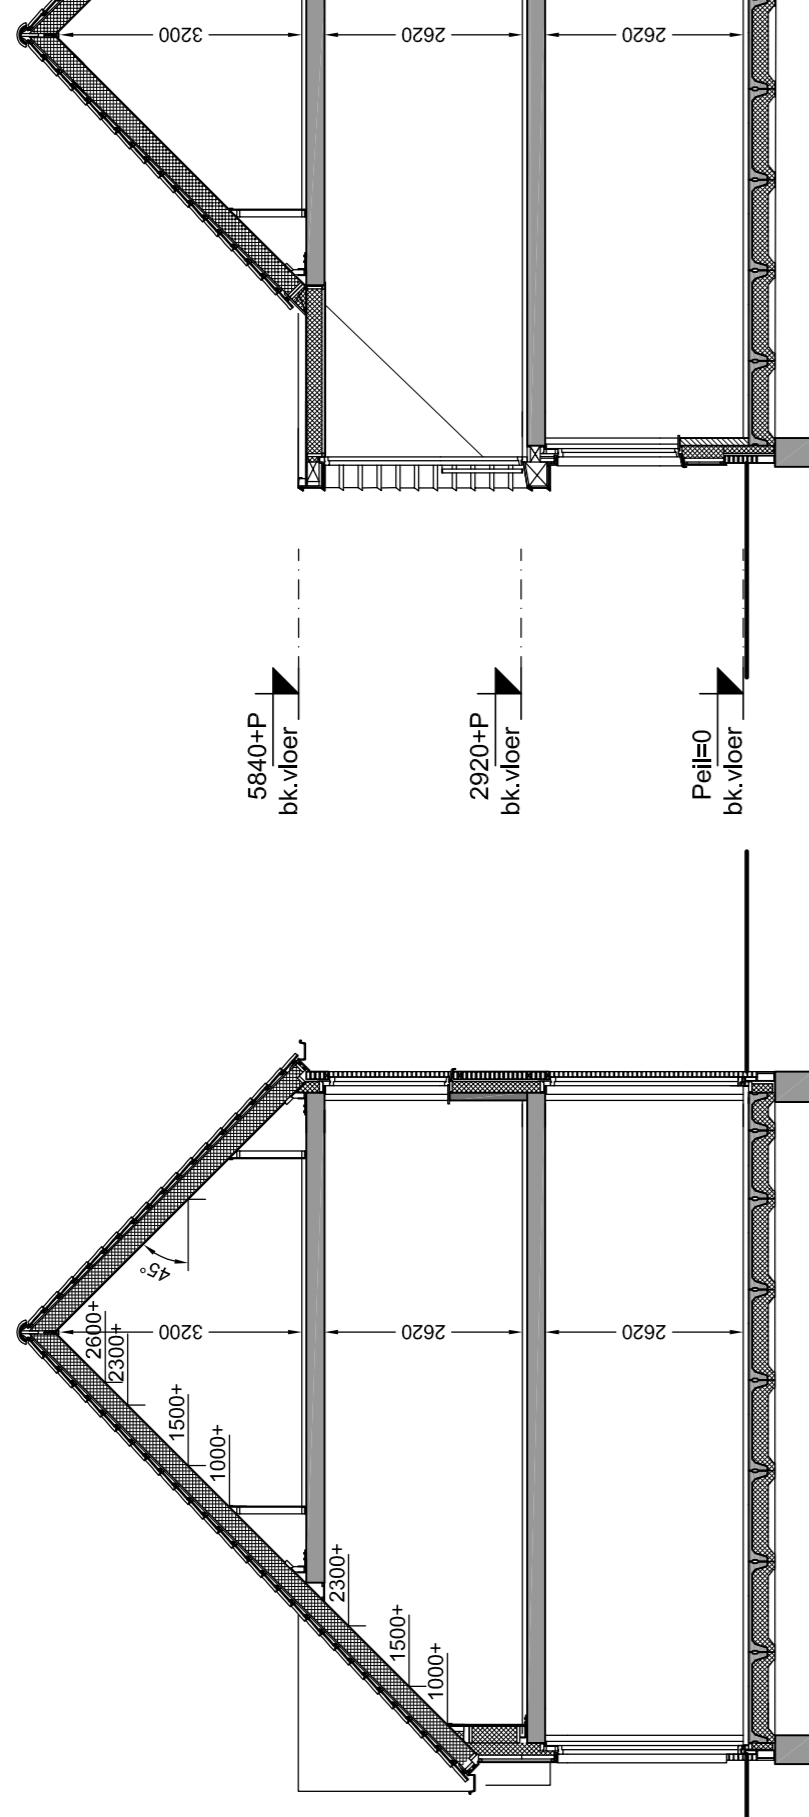

Renvooi materialen

Renvooi installatie

Voorgevel
schaal 1:100
bouwnummer: 52

Achtergevel
schaal 1:100
bouwnummer: 52

Zijgevel
schaal 1:100
bouwnummer: 52

Doorsnede A1
schaal 1:100

Doorsnede B1
schaal 1:100

Begane grond
schaal 1:50
bouwnummer: 52

Begane grond
schaal 1:50
bouwnummer: 52

1e verdieping
schaal 1:50
bouwnummer: 52

2e verdieping
schaal 1:50
bouwnummer: 52

74	75	76	77	78	79	80	81	82	7
28M0g	28T	28T	28M0g	28M0g	28T	28M0g	28M0g	28M0g	28M0g
62	61	60	59	58	57	56	55	54	53
28M0g	28T	28T	28T	28M0g	28M0g	28M0g	28M0g	28M0g	28M0g
67	66	65	64	63	62	61	60	59	58
28M0g	28M0g	28M0g	28M0g	28M0g	28M0g	28M0g	28M0g	28M0g	28M0g
71	72	73	74	75	76	77	78	79	80
28M0g	28M0g	28M0g	28M0g	28M0g	28M0g	28M0g	28M0g	28M0g	28M0g
57	56	55	54	53	52	51	50	49	48
28M0g	28M0g	28M0g	28M0g	28M0g	28M0g	28M0g	28M0g	28M0g	28M0g

Situatie
schaal 1:1000

project: **Hoef en Haag De Erven**
 datum: 30-09-2019
 schaal: 1:50/1:100
 formaat: 1000x595
 bladnummer: 1000x595
 bouwnummer: 52
 betreft: **Verkoopkorting HOEWONING TYPE A**
 ARCHITECTEN B.N.A.
HANS BEEN