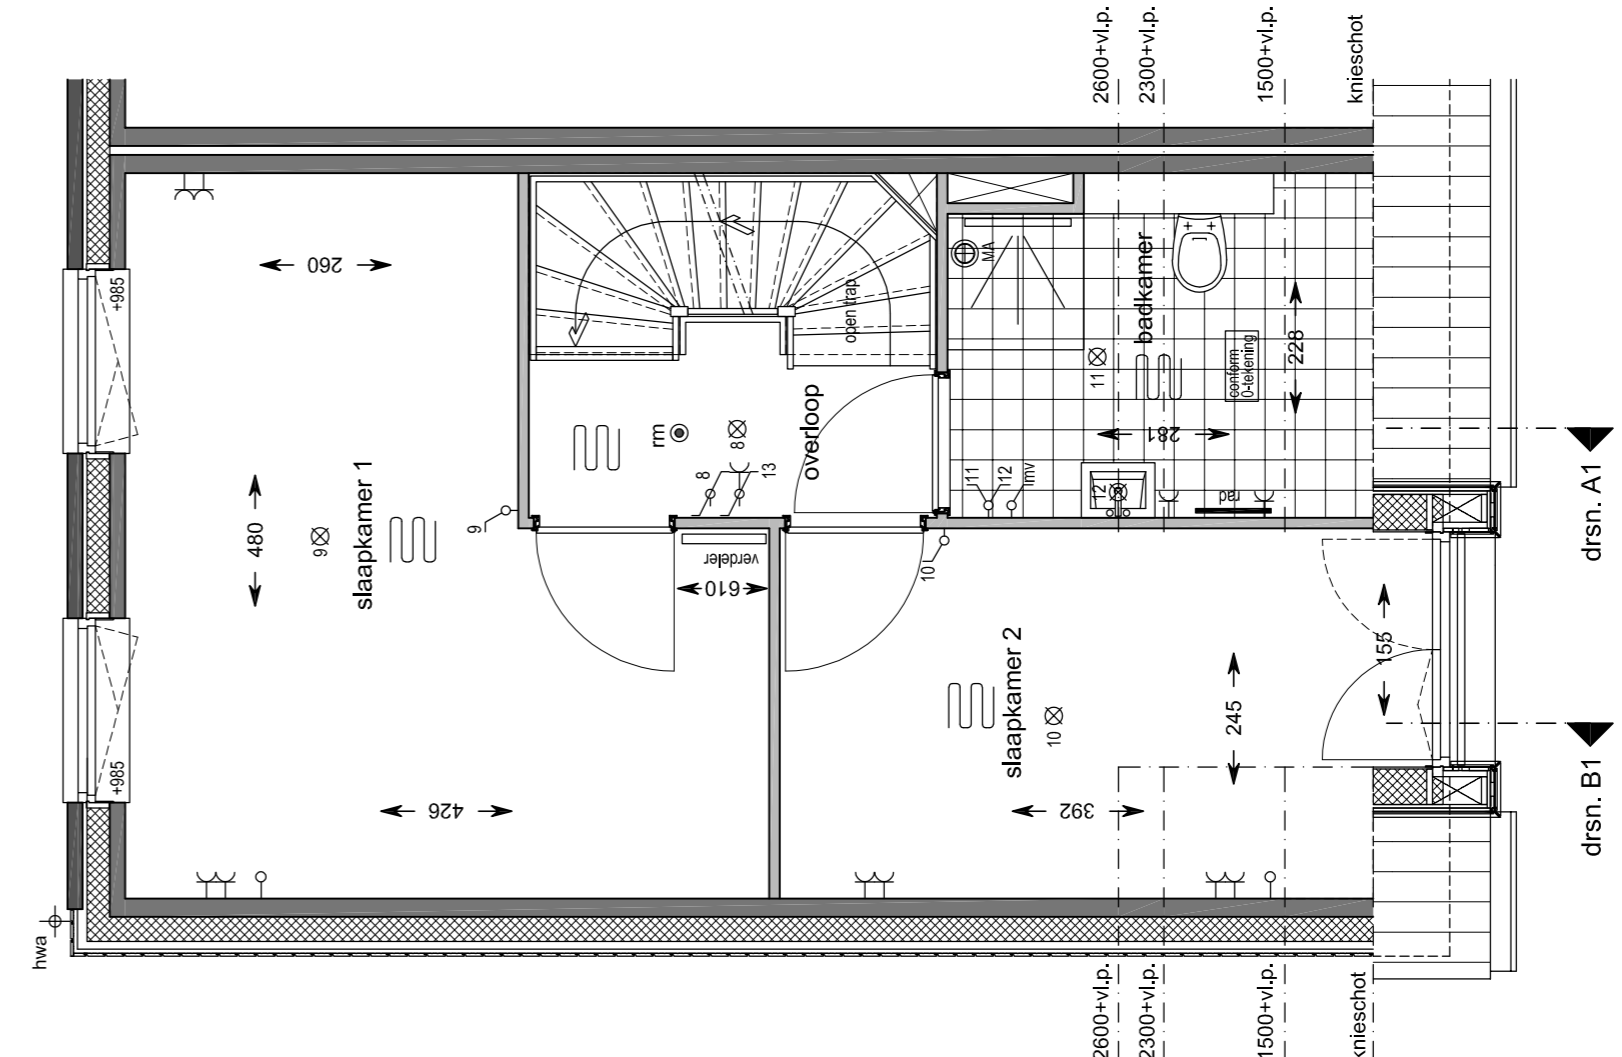

Renvooi materialen

Renvooi installatie

Voorgevel
schaal 1:100
bouwnummer: 52

Achtergevel
schaal 1:100
bouwnummer: 52

Zijgevel
schaal 1:100
bouwnummer: 52

Doorsnede A1
schaal 1:100

Doorsnede B1
schaal 1:100

Begane grond
schaal 1:50
bouwnummer: 52

Begane grond
schaal 1:50
bouwnummer: 52

1e verdieping
schaal 1:50
bouwnummer: 52

2e verdieping
schaal 1:50
bouwnummer: 52

74	75	76	77	78	79	80	81	82	7
28M0g	28T	28T	28M0g	28M0g	28T	28M0g	28M0g	28M0g	28M0g
62	61	60	59	58	57	56	55	54	53
28M0g	28T	28T	28T	28M0g	28M0g	28M0g	28M0g	28M0g	28M0g
67	66	65	64	63	62	61	60	59	58
28M0g	28M0g	28M0g	28M0g	28M0g	28M0g	28M0g	28M0g	28M0g	28M0g
71	72	73	74	75	76	77	78	79	80
28M0g	28M0g	28M0g	28M0g	28M0g	28M0g	28M0g	28M0g	28M0g	28M0g
57	56	55	54	53	52	51	50	49	48
28M0g	28M0g	28M0g	28M0g	28M0g	28M0g	28M0g	28M0g	28M0g	28M0g

Situatie
schaal 1:1000

project: **Hoef en Haag De Erven**
 datum: 30-09-2019
 schaal: 1:50/1:100
 formaat: 1000x595
 bladnummer: 1000x595
 bouwnummer: 52
 betreft: **Verkoopkorting HOEWONING TYPE A**
 ARCHITECTEN B.N.A.
HANS BEEN