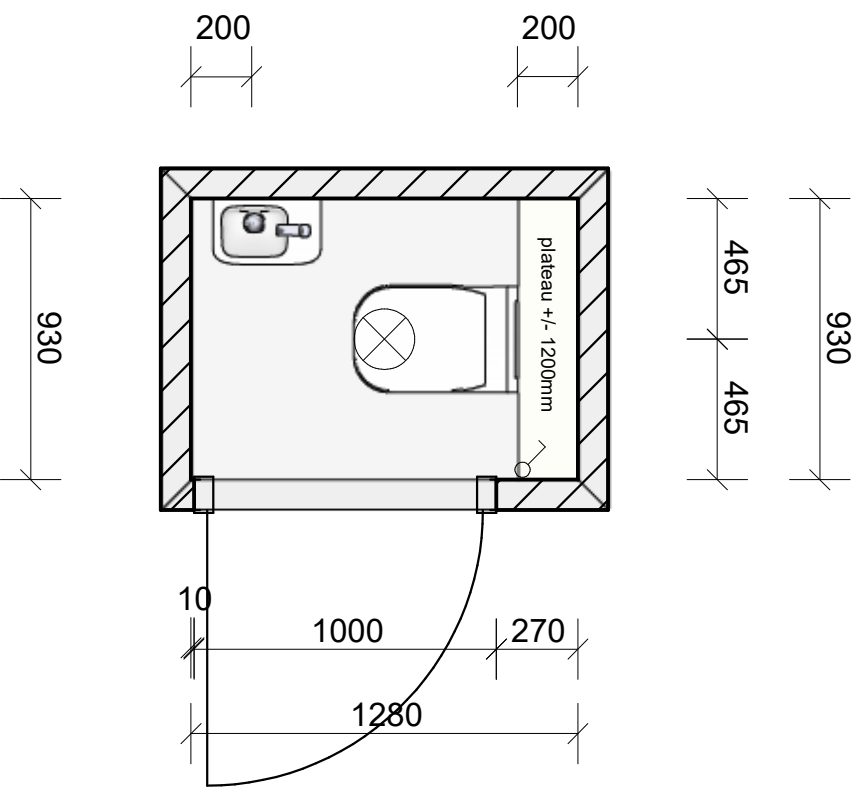

Gemaakt met InnoPlus. Aan deze tekening kunnen geen rechten worden ontleend. Maten zijn ca. maten.

		Van Wanrooij keuken, badkamer & tegel warenhu... Regierweistraat 5 4180CE Waardenburg		Project: Vianen, 16 appartementen Brinkhuis	
		15-7-2020		Verdieping / Ruimte: standaard toilet	
Lars Ketting		1 : 25		Variant: standaard toilet