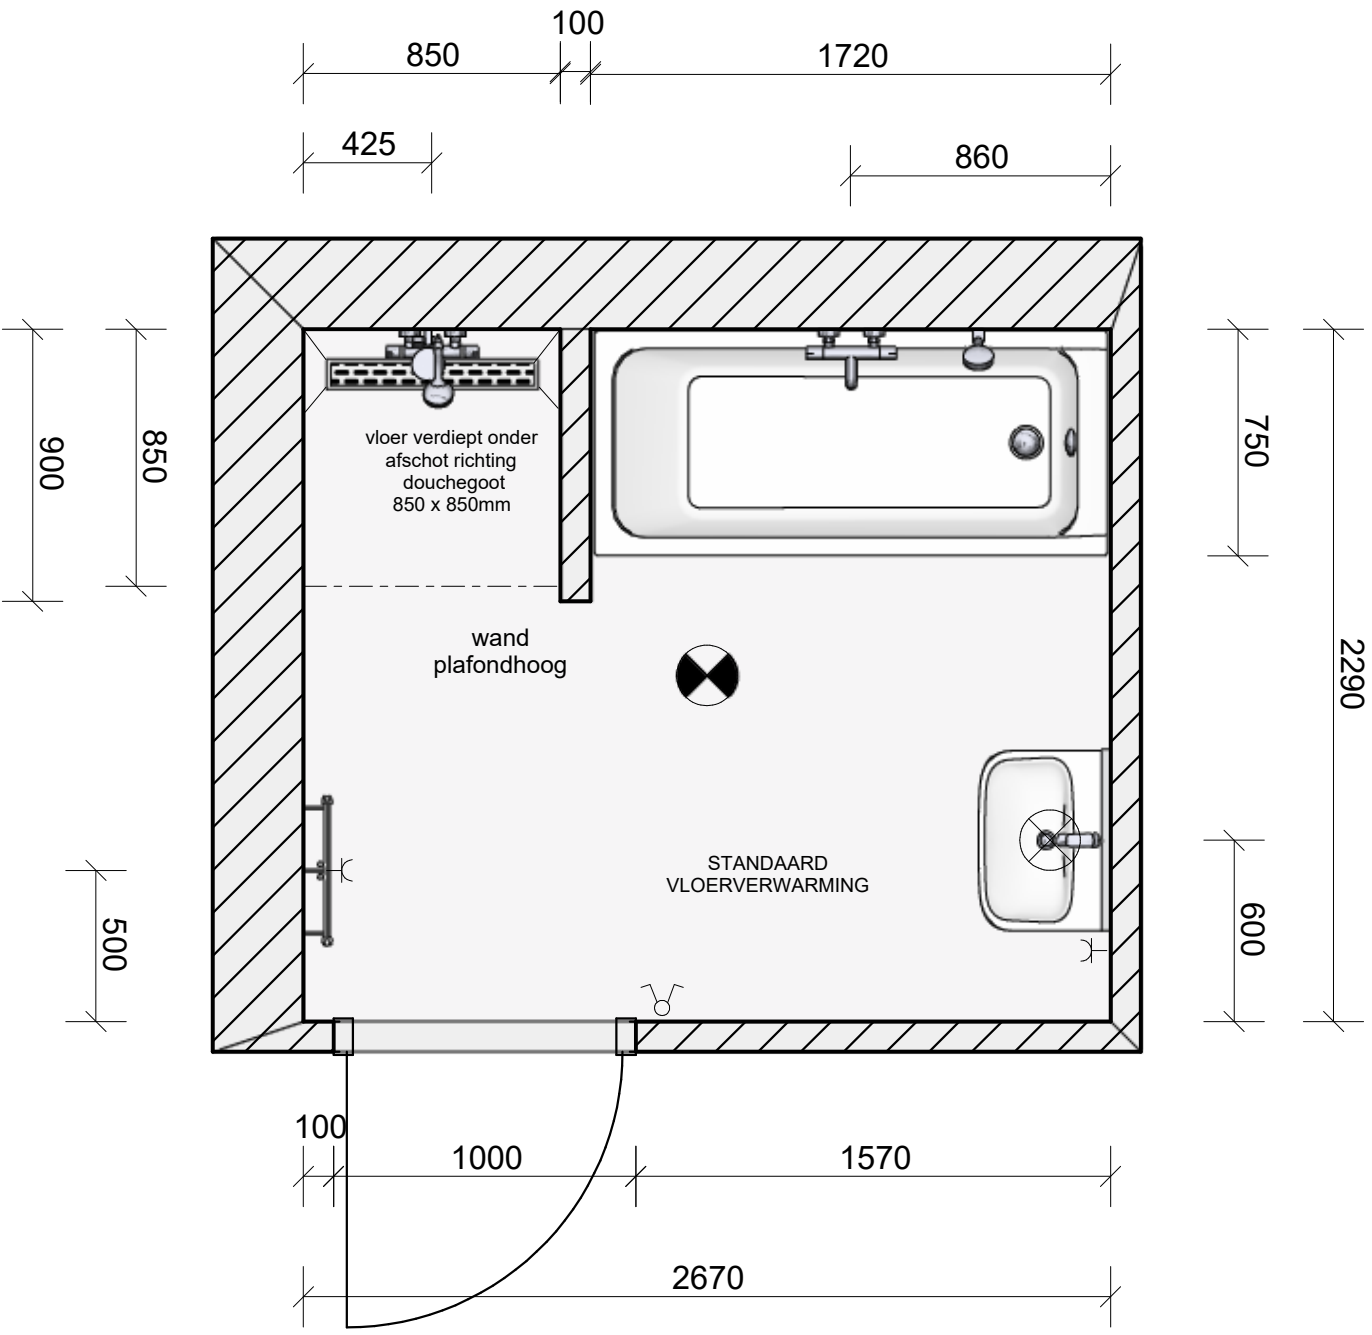

Gemaakt met Innoplus. Aan deze tekening kunnen geen rechten worden ontleend. Maten zijn ca. maten.

RENVOOI

- ⊗ Plafondlichtpunt
 - ⊗ Wandlichtpunt 1850mm +vloer
 - ⊕ wcd 1050mm +vloer
 - ⌚ Serieschakelaar 1050mm +vloer
- getekend bnrs.
2 en 9

		Van Wamrooij keuken, badkamer & tegel warenhu... Regierweistraat 5 4180CE Waardenburg		Project: Vianen, 16 appartementen Brinkhuis	
		15-7-2020		Verdieping / Ruimte: standaard badkamer	
Lars Ketting		1 : 25		Variant: standaard badkamer	

Gemaakt met InnoPlus. Aan deze tekening kunnen geen rechten worden ontleend. Maten zijn ca. maten.

		Van Wanrooij keuken, badkamer & tegel warenhu... Regierweistraat 5 4180CE Waardenburg		Project: Vianen, 16 appartementen Brinkhuis	
		15-7-2020		Verdieping / Ruimte: standaard toilet	
Lars Ketting		1 : 25		Variant: standaard toilet	