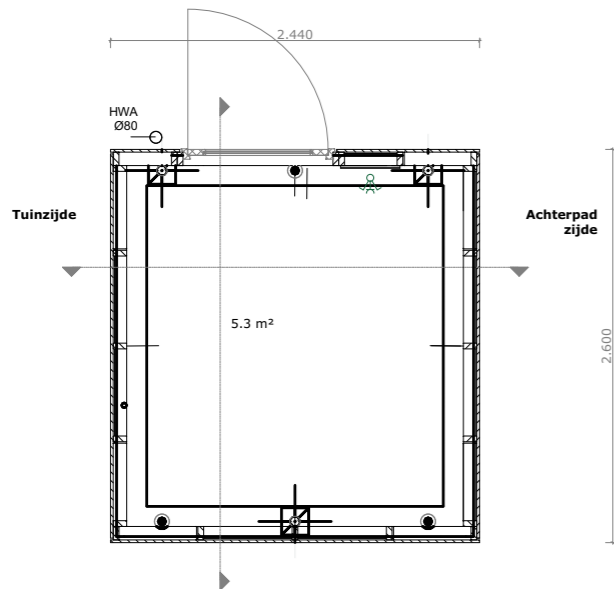

Tuinzijde

Achterpad zijde

Project **Hoef en Haag
Het Lint 3E (fase 3)**

Bnr. 11 en 33

Tekening naam: Overzichtsblad berging

schaal: 1:50, 1:1500

get.:zva datum: 19-11-20

formaat:A1

bergingen

**Hoef
en
Haag**

Werknummer: **0467**

Tekening nr: **VK-1003**

Fase: **Verkooptekeningen**