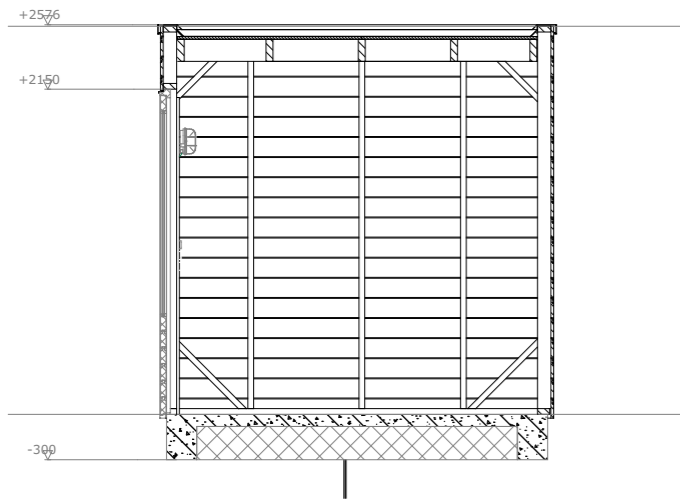

Tuinzijde

Achterpad zijde

Project **Hoef en Haag
Het Lint 3E (fase 3)**

Bnr. 11 en 33

Tekening naam: Overzichtsblad berging

schaal: 1:50, 1:1500

get.:zva datum: 19-11-20

formaat:A1

bergingen

**Hoef
en
Haag**

Werknummer: **0467**

Tekening nr: **VK-1003**

Fase: **Verkooptekeningen**