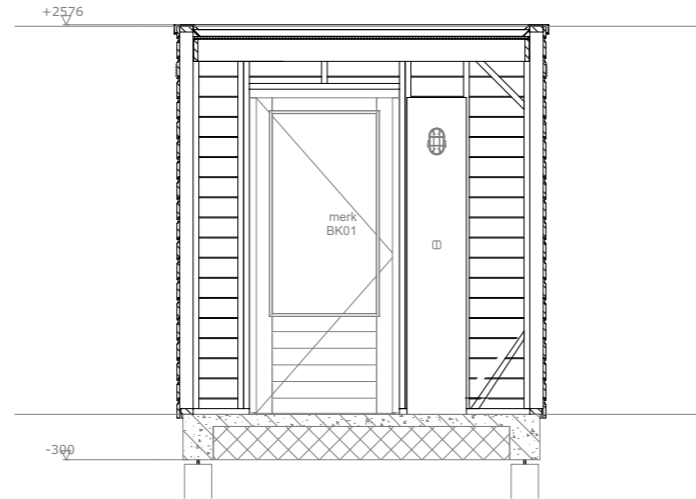

Tuinzijde

Achterpad zijde

Project **Hoef en Haag
Het Lint 3E (fase 3)**

Bnr. 11 en 33

Tekening naam: Overzichtsblad berging

schaal: 1:50, 1:1500

get.:zva datum: 19-11-20

formaat:A1

bergingen

**Hoef
en
Haag**

Werknummer: **0467**

Tekening nr: **VK-1003**

Fase: **Verkooptekeningen**