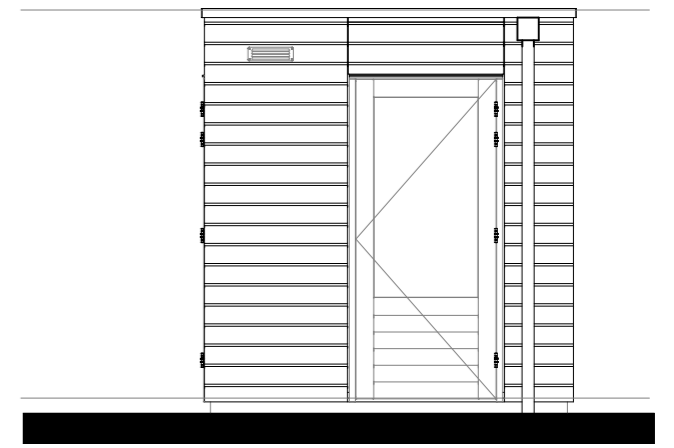

Tuinzijde

Achterpad zijde

Project **Hoef en Haag
Het Lint 3E (fase 3)**

Bnr. 11 en 33

Tekening naam: Overzichtsblad berging

schaal: 1:50, 1:1500

get.:zva datum: 19-11-20

formaat:A1

bergingen

**Hoef
en
Haag**

Werknummer: **0467**

Tekening nr: **VK-1003**

Fase: **Verkooptekeningen**