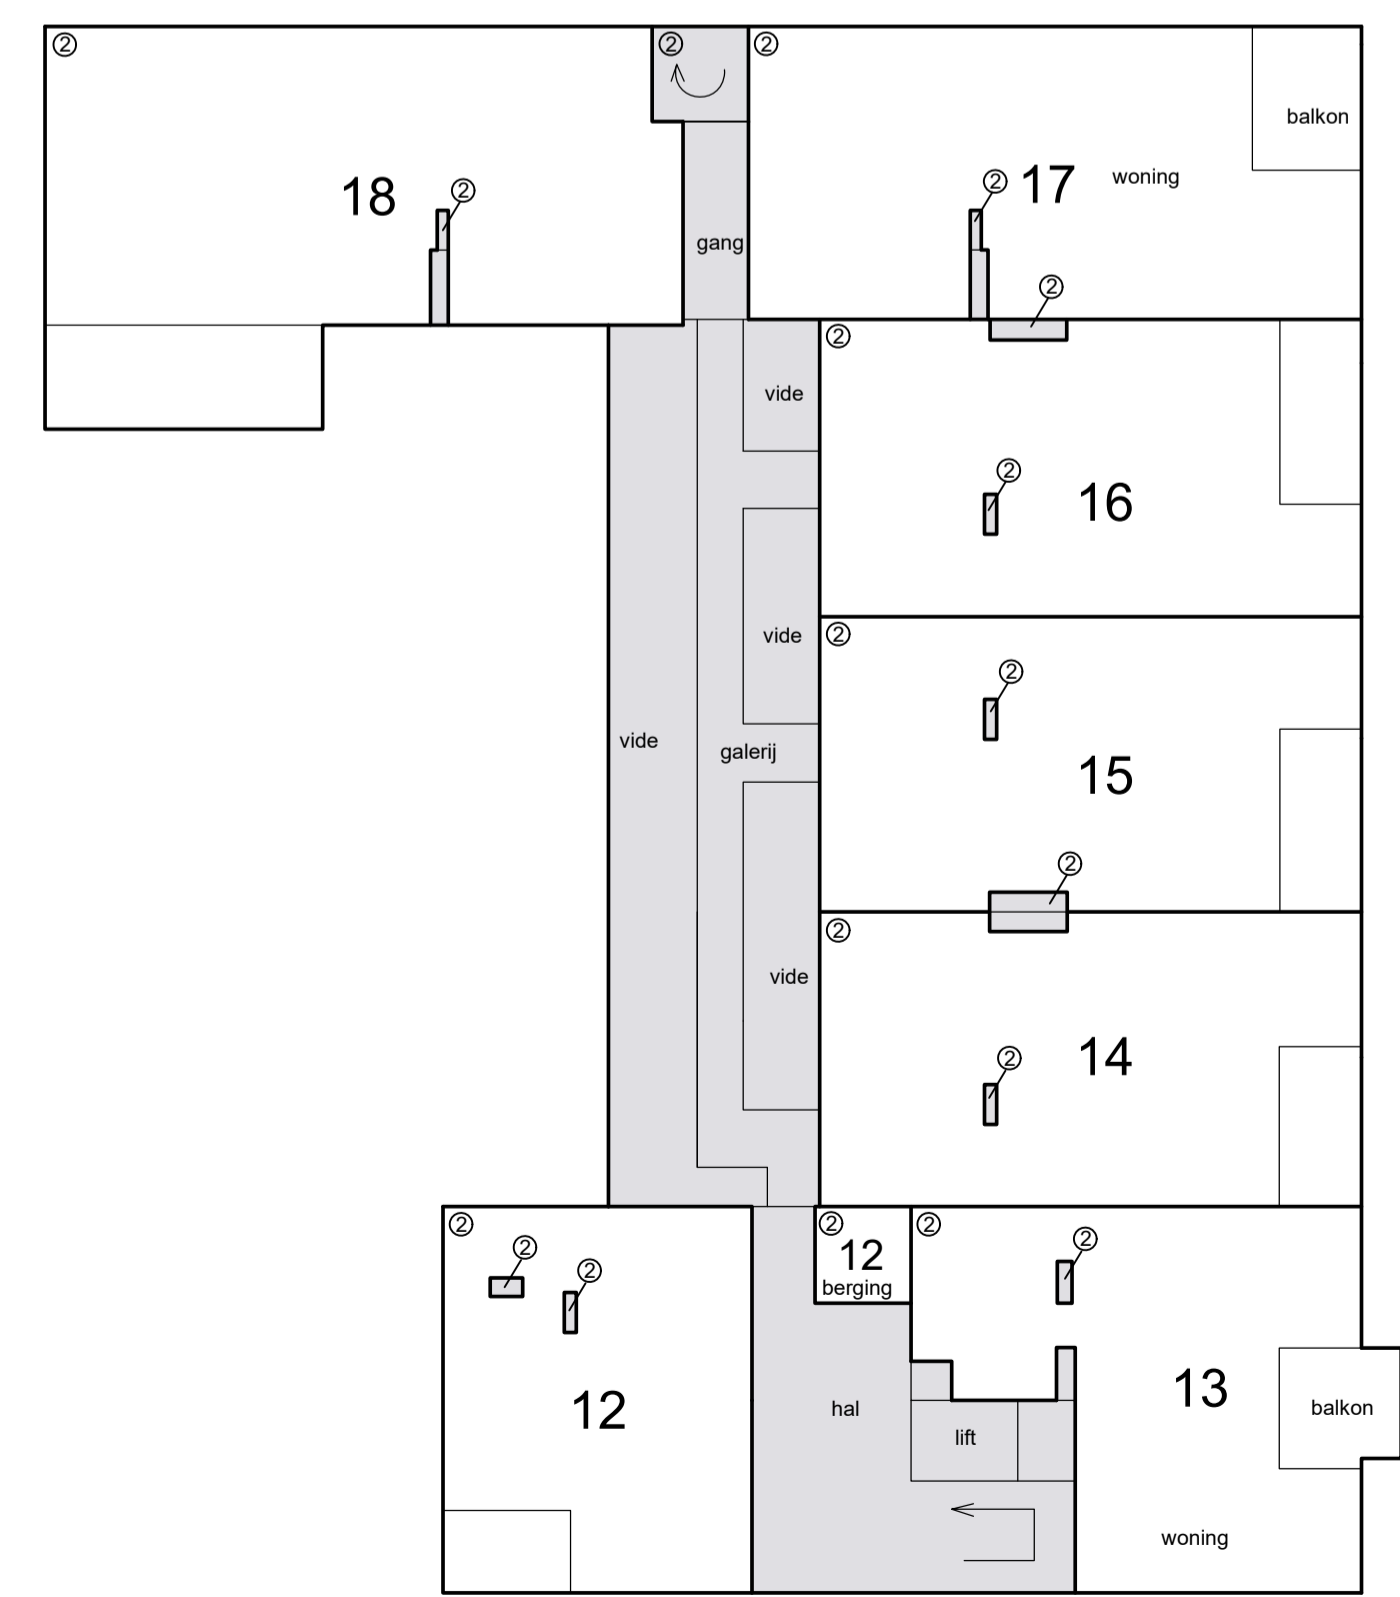

Schaal 1 : 200  
 = Gemeenschappelijk

Situatie 1 : 1000 Vianen

dak opbouw

dak

1e etage

3e etage

begane grond

2e etage