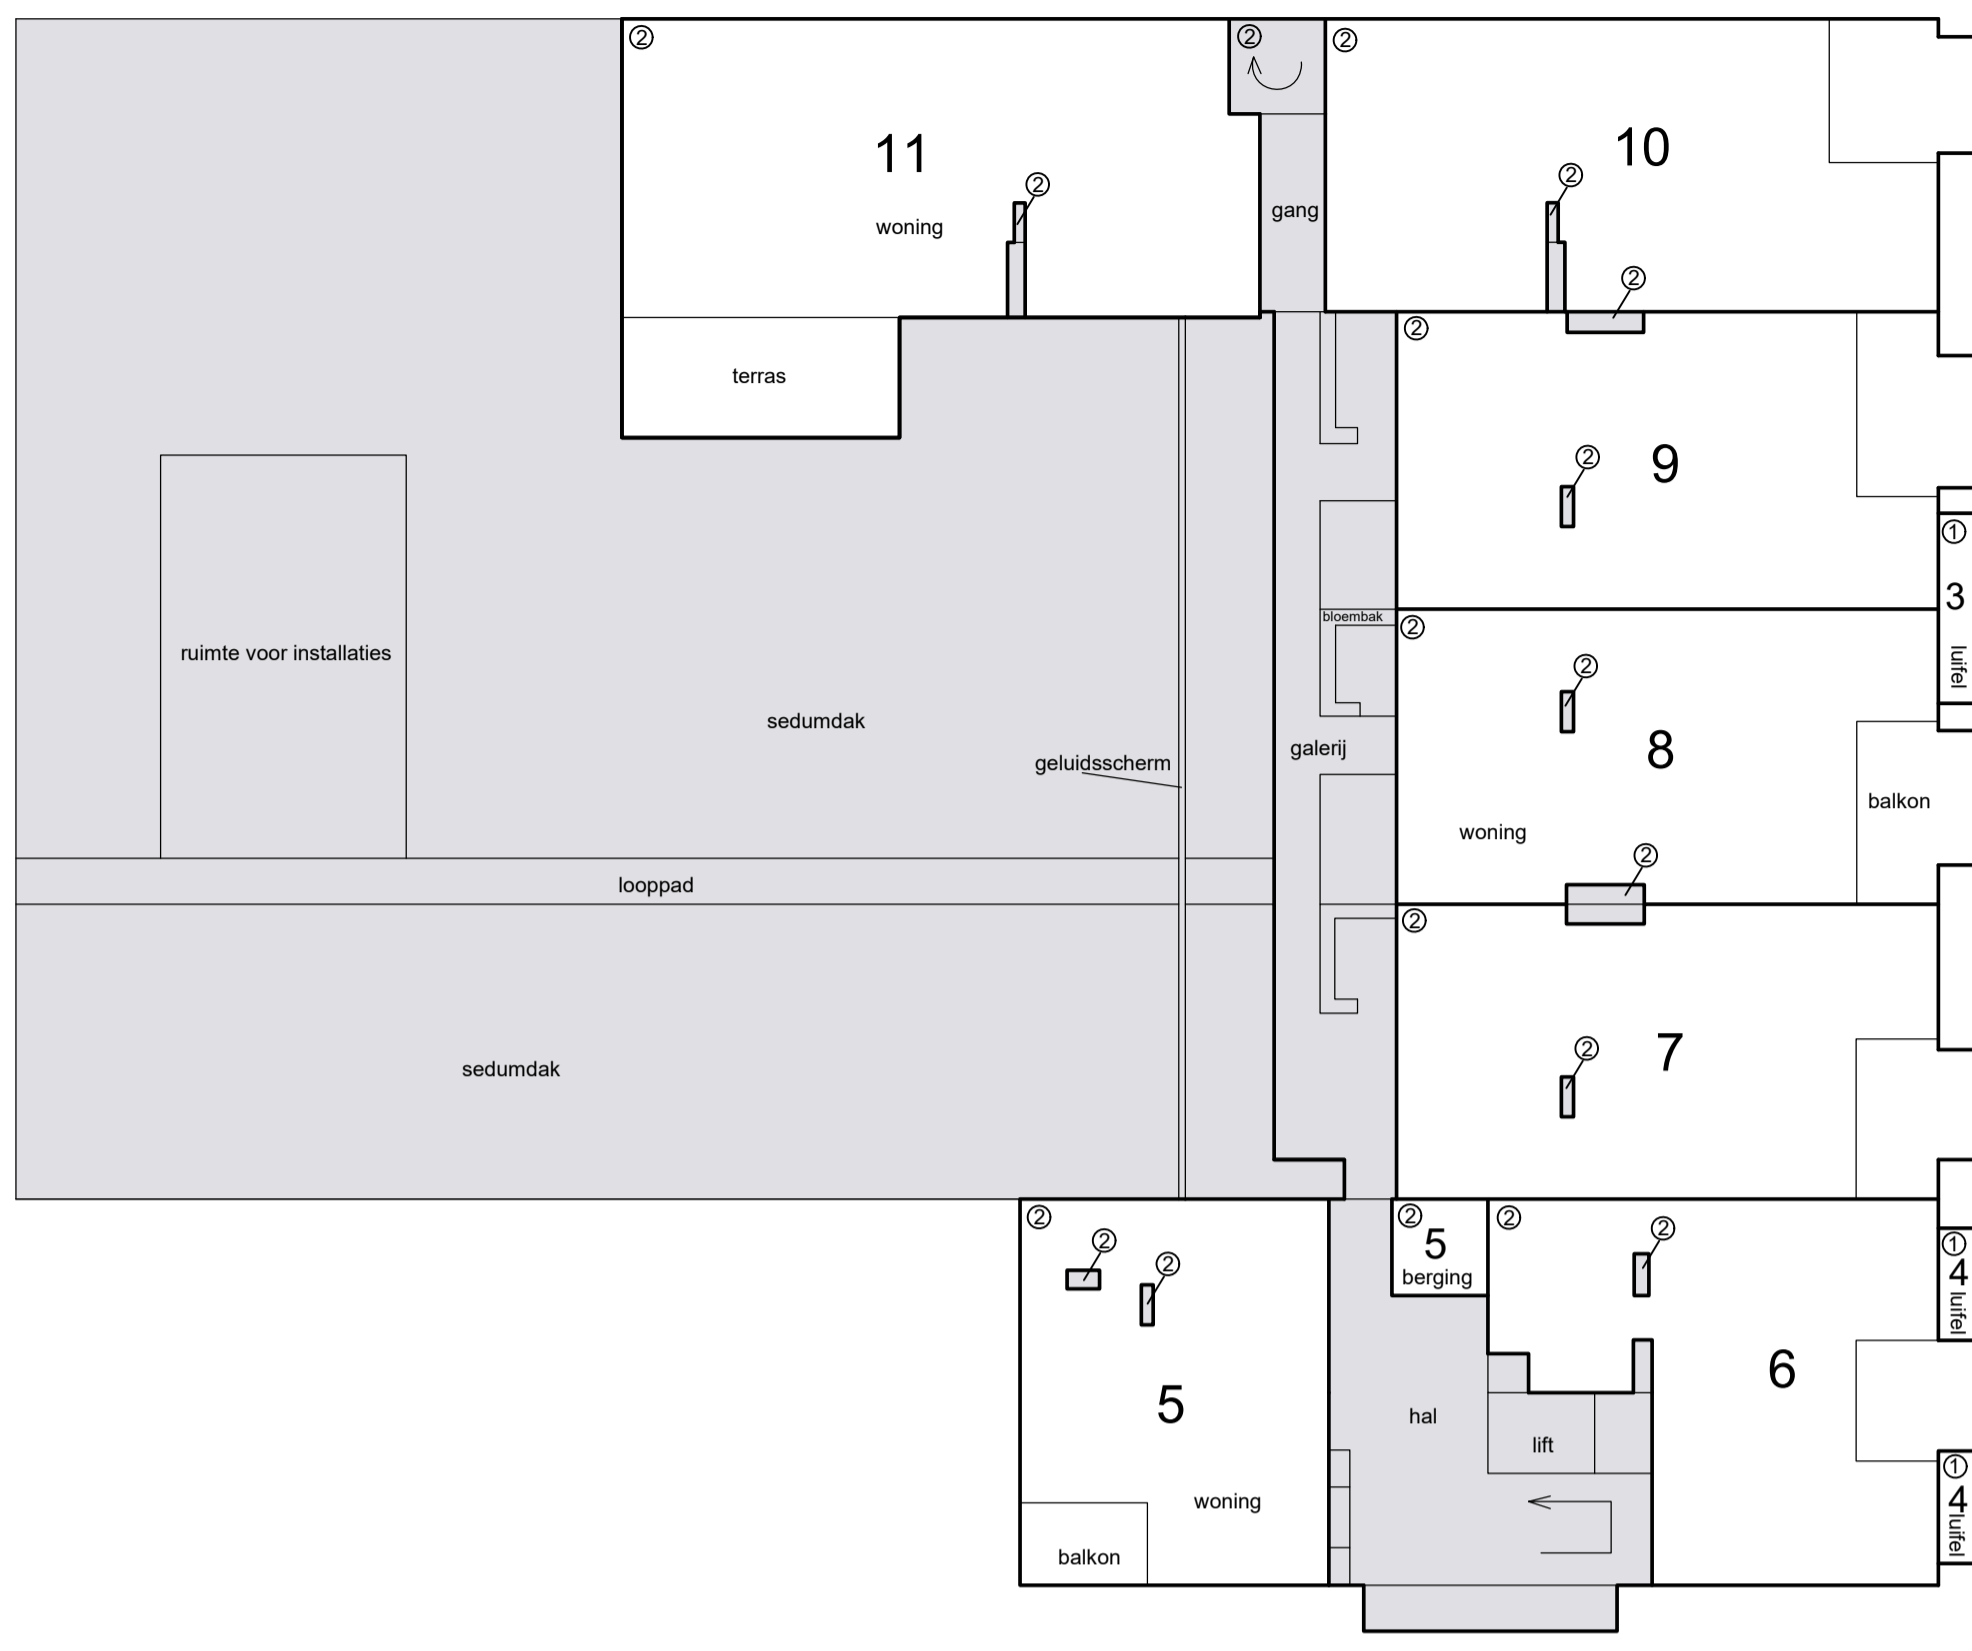

Schaal 1 : 200  
 = Gemeenschappelijk

Situatie 1 : 1000 Vianen

dak opbouw

dak

1e etage

3e etage

begane grond

2e etage