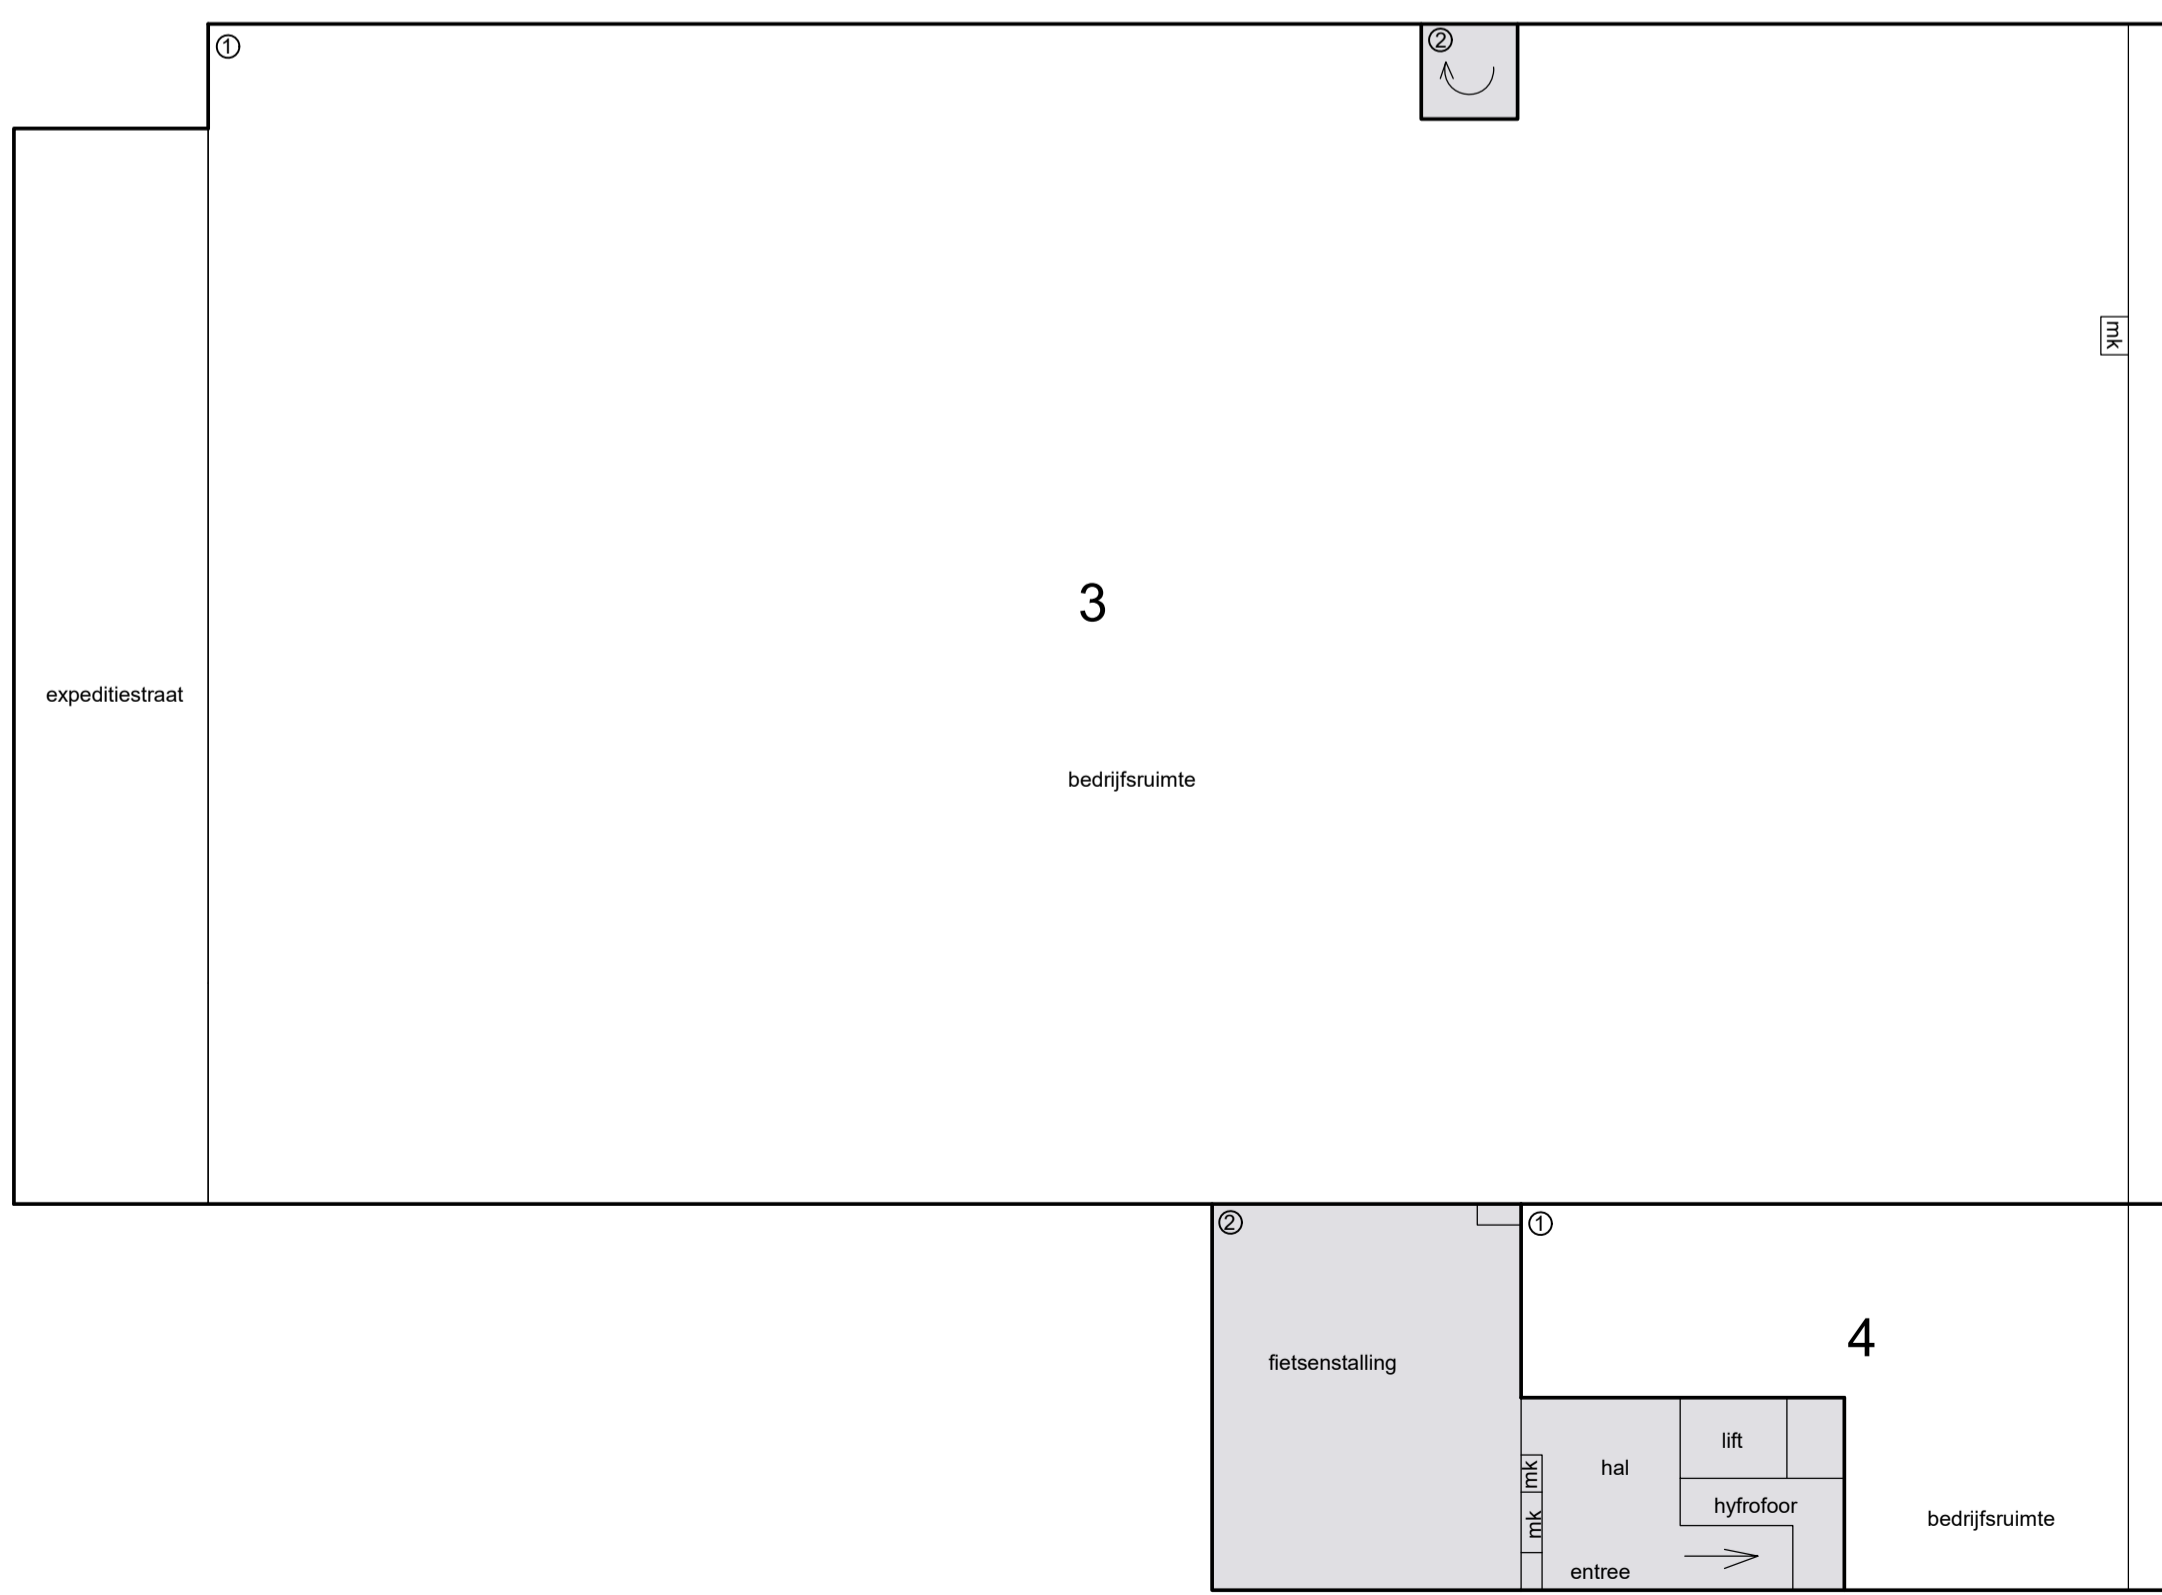

Schaal 1 : 200  
 = Gemeenschappelijk

Situatie 1 : 1000 Vianen

dak opbouw

dak

1e etage

3e etage

begane grond

2e etage