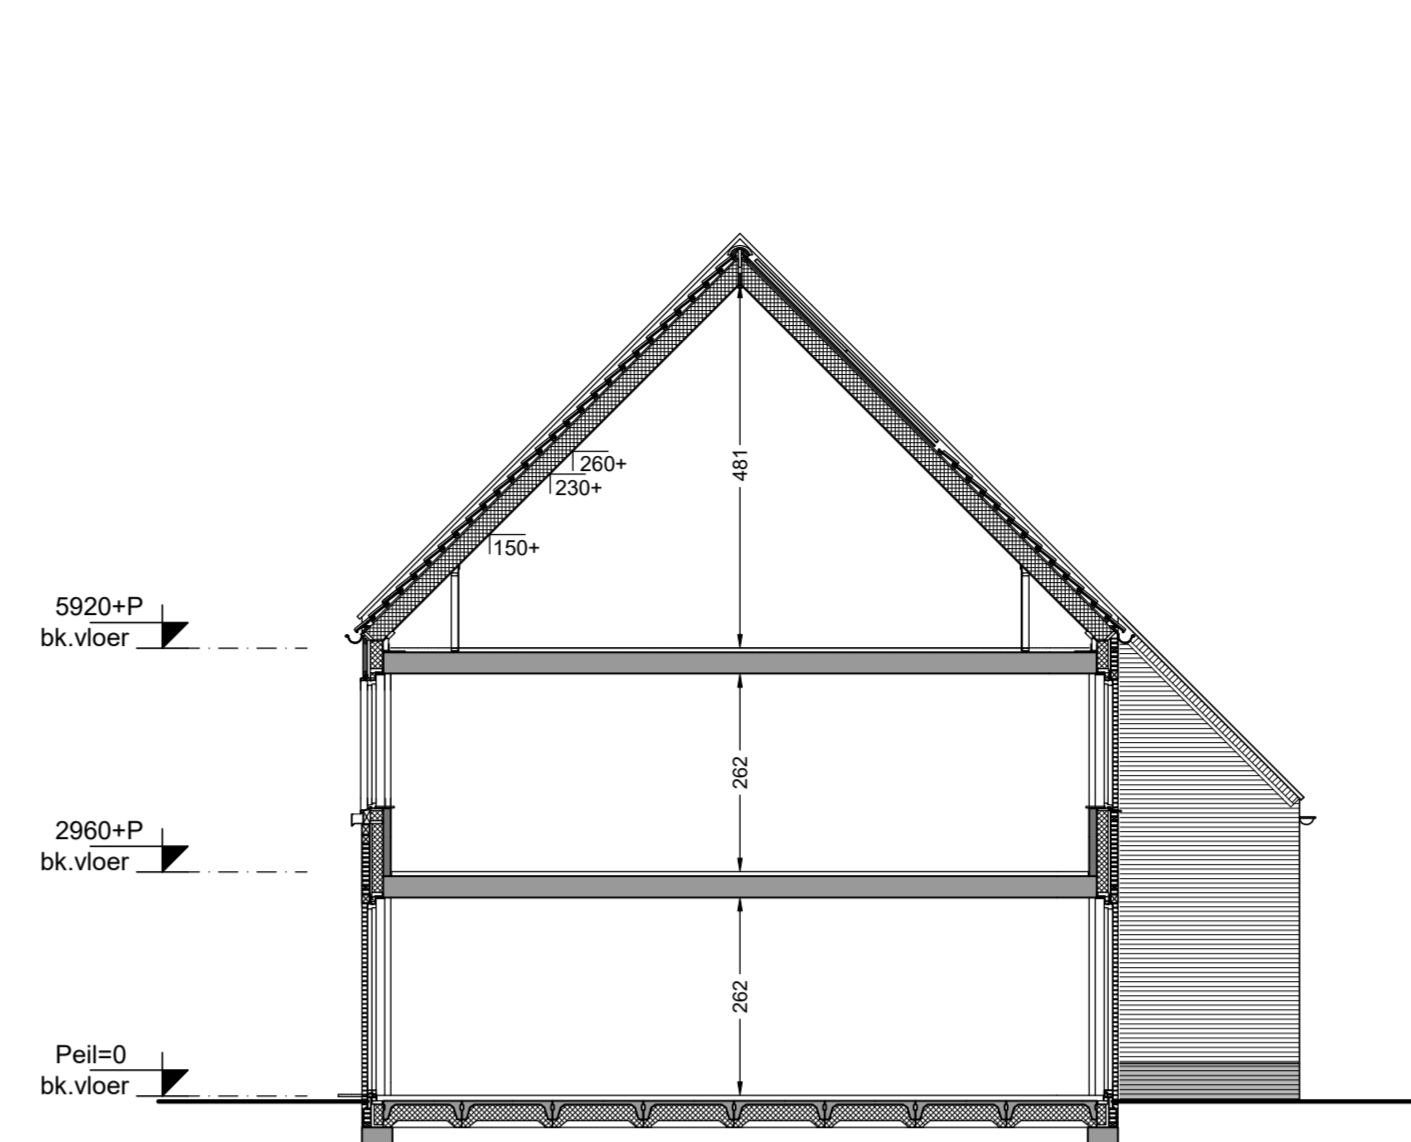

Voorgevel
schaal 1:100
bouwnummer getekend : 49 / 55
bouwnummer gespiegeld : 50 / 56

Zijgevel
schaal 1:100
bouwnummer getekend : 49 / 55
bouwnummer gespiegeld : 50 / 56

Achtergevel
schaal 1:100
bouwnummer getekend : 49 / 55
bouwnummer gespiegeld : 50 / 56

Doorsnede A41
schaal 1:100
bouwnummer getekend : 49 / 55
bouwnummer gespiegeld : 50 / 56

Doorsnede B41
schaal 1:100
bouwnummer getekend : 49 / 55
bouwnummer gespiegeld : 50 / 56

Renvooi materialen

- Beton
- Metselwerk baksteen
- Kalkzandsteen
- Lichte scheidingswand
- Isolatie
- Isolatie + houten geveldelen
- Vormsteen 1-kop groot met logo Gebroeders Blokland
- Plintsteen lichtgrijs cementeren

Begane grond
schaal 1:50
bouwnummer getekend : 49 / 55
bouwnummer gespiegeld : 50 / 56

1e Verdieping
schaal 1:50
bouwnummer getekend : 49 / 55
bouwnummer gespiegeld : 50 / 56

2e Verdieping
schaal 1:50
bouwnummer getekend : 49 / 55
bouwnummer gespiegeld : 50 / 56

Situatie
schaal 1:1000