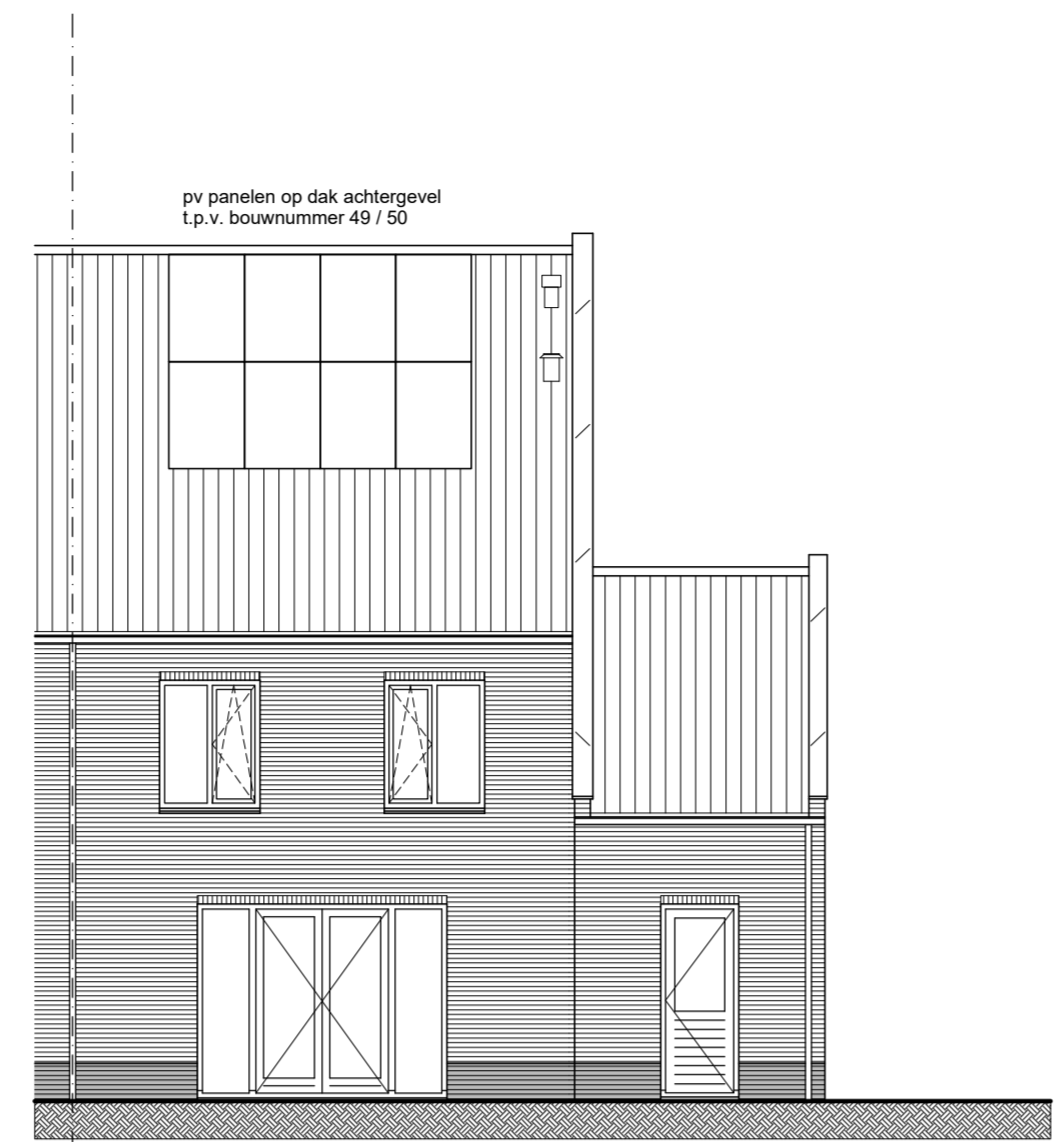

Voorgevel
schaal 1:100
bouwnummer getekend : 49 / 55
bouwnummer gespiegeld : 50 / 56

Zijgevel
schaal 1:100
bouwnummer getekend : 49 / 55
bouwnummer gespiegeld : 50 / 56

Achtergevel
schaal 1:100
bouwnummer getekend : 49 / 55
bouwnummer gespiegeld : 50 / 56

Doorsnede A41
schaal 1:100
bouwnummer getekend : 49 / 55
bouwnummer gespiegeld : 50 / 56

Doorsnede B41
schaal 1:100
bouwnummer getekend : 49 / 55
bouwnummer gespiegeld : 50 / 56

Renvooi materialen

- Beton
- Metselwerk baksteen
- Kalkzandsteen
- Lichte scheidingswand
- Isolatie
- Isolatie + houten geveldelen
- Vormsteen 1-kop groot met logo Gebroeders Blokland
- Plintsteen lichtgrijs cementeren

Begane grond
schaal 1:50
bouwnummer getekend : 49 / 55
bouwnummer gespiegeld : 50 / 56

1e Verdieping
schaal 1:50
bouwnummer getekend : 49 / 55
bouwnummer gespiegeld : 50 / 56

2e Verdieping
schaal 1:50
bouwnummer getekend : 49 / 55
bouwnummer gespiegeld : 50 / 56

Situatie
schaal 1:1000