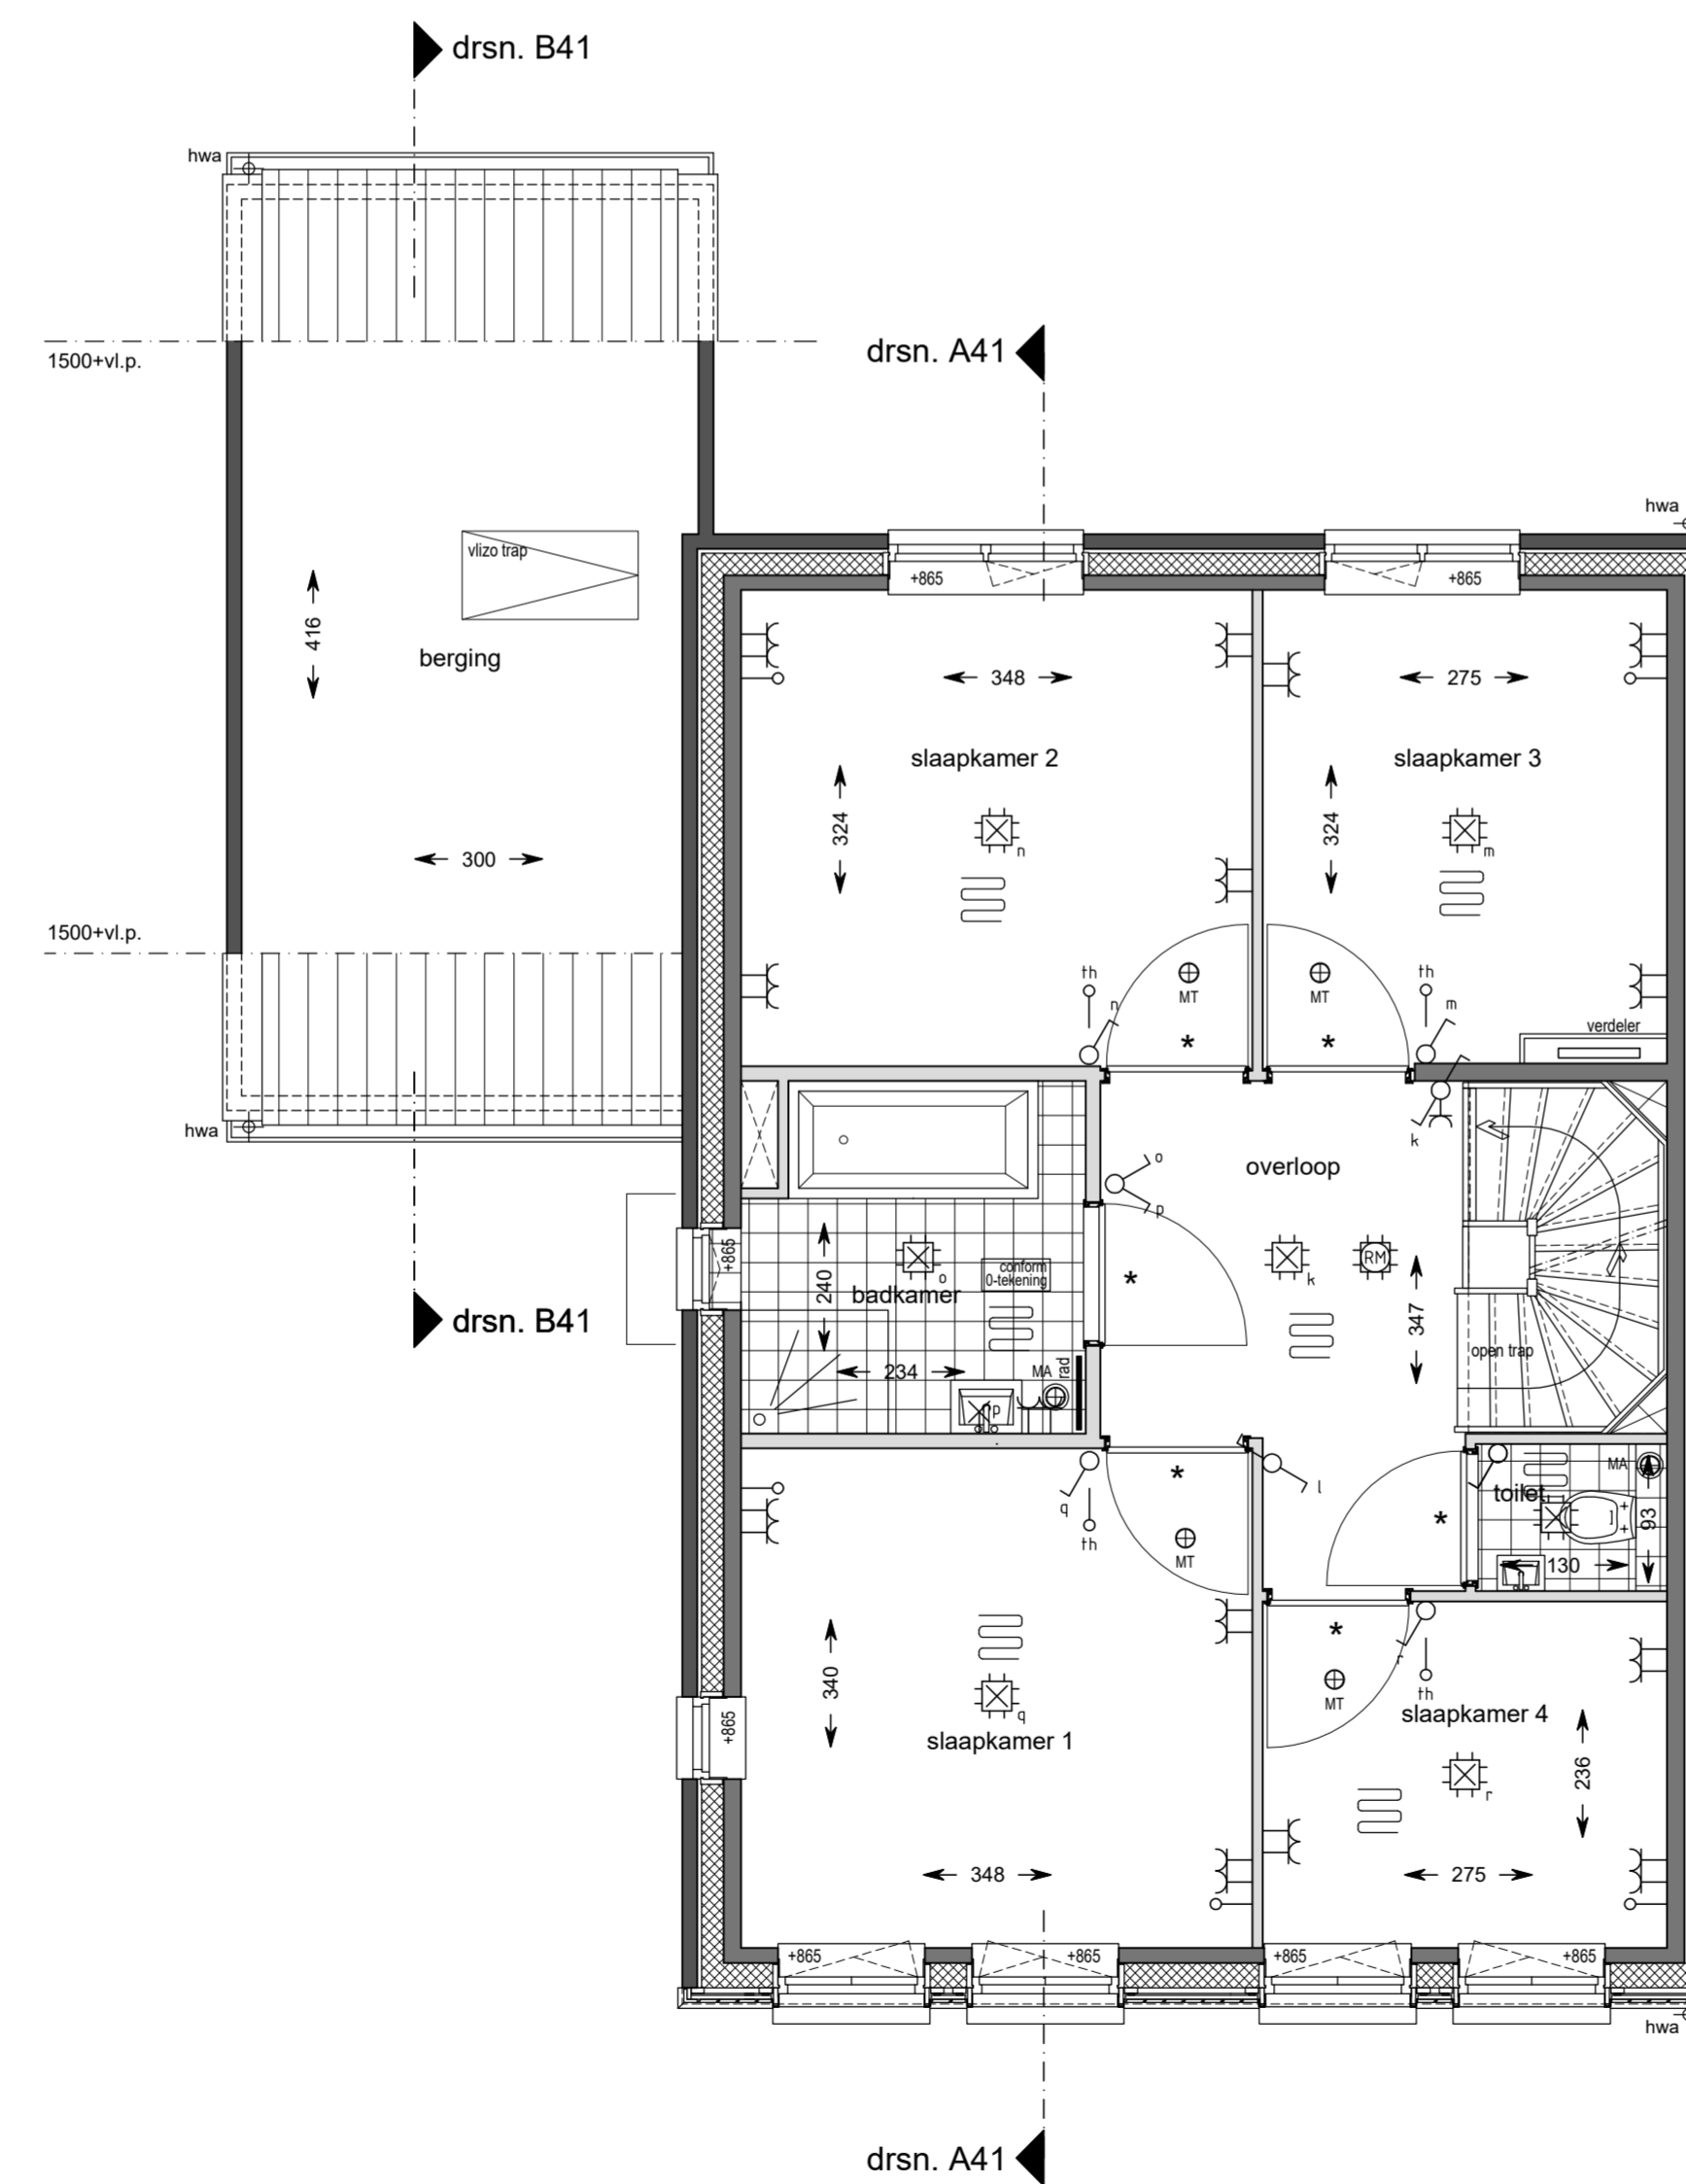

Voorgevel
schaal 1:100
bouwnummer getekend : 49 / 55
bouwnummer gespiegeld : 50 / 56

Zijgevel
schaal 1:100
bouwnummer getekend : 49 / 55
bouwnummer gespiegeld : 50 / 56

Achtergevel
schaal 1:100
bouwnummer getekend : 49 / 55
bouwnummer gespiegeld : 50 / 56

Doorsnede A41
schaal 1:100
bouwnummer getekend : 49 / 55
bouwnummer gespiegeld : 50 / 56

Doorsnede B41
schaal 1:100
bouwnummer getekend : 49 / 55
bouwnummer gespiegeld : 50 / 56

Renvooi materialen

- Beton
- Metselwerk baksteen
- Kalkzandsteen
- Lichte scheidingswand
- Isolatie
- Isolatie + houten geveldelen
- Vormsteen 1-kop groot met logo Gebroeders Blokland
- Plintsteen lichtgrijs cementeren

Begane grond
schaal 1:50
bouwnummer getekend : 49 / 55
bouwnummer gespiegeld : 50 / 56

1e Verdieping
schaal 1:50
bouwnummer getekend : 49 / 55
bouwnummer gespiegeld : 50 / 56

2e Verdieping
schaal 1:50
bouwnummer getekend : 49 / 55
bouwnummer gespiegeld : 50 / 56

Situatie
schaal 1:1000