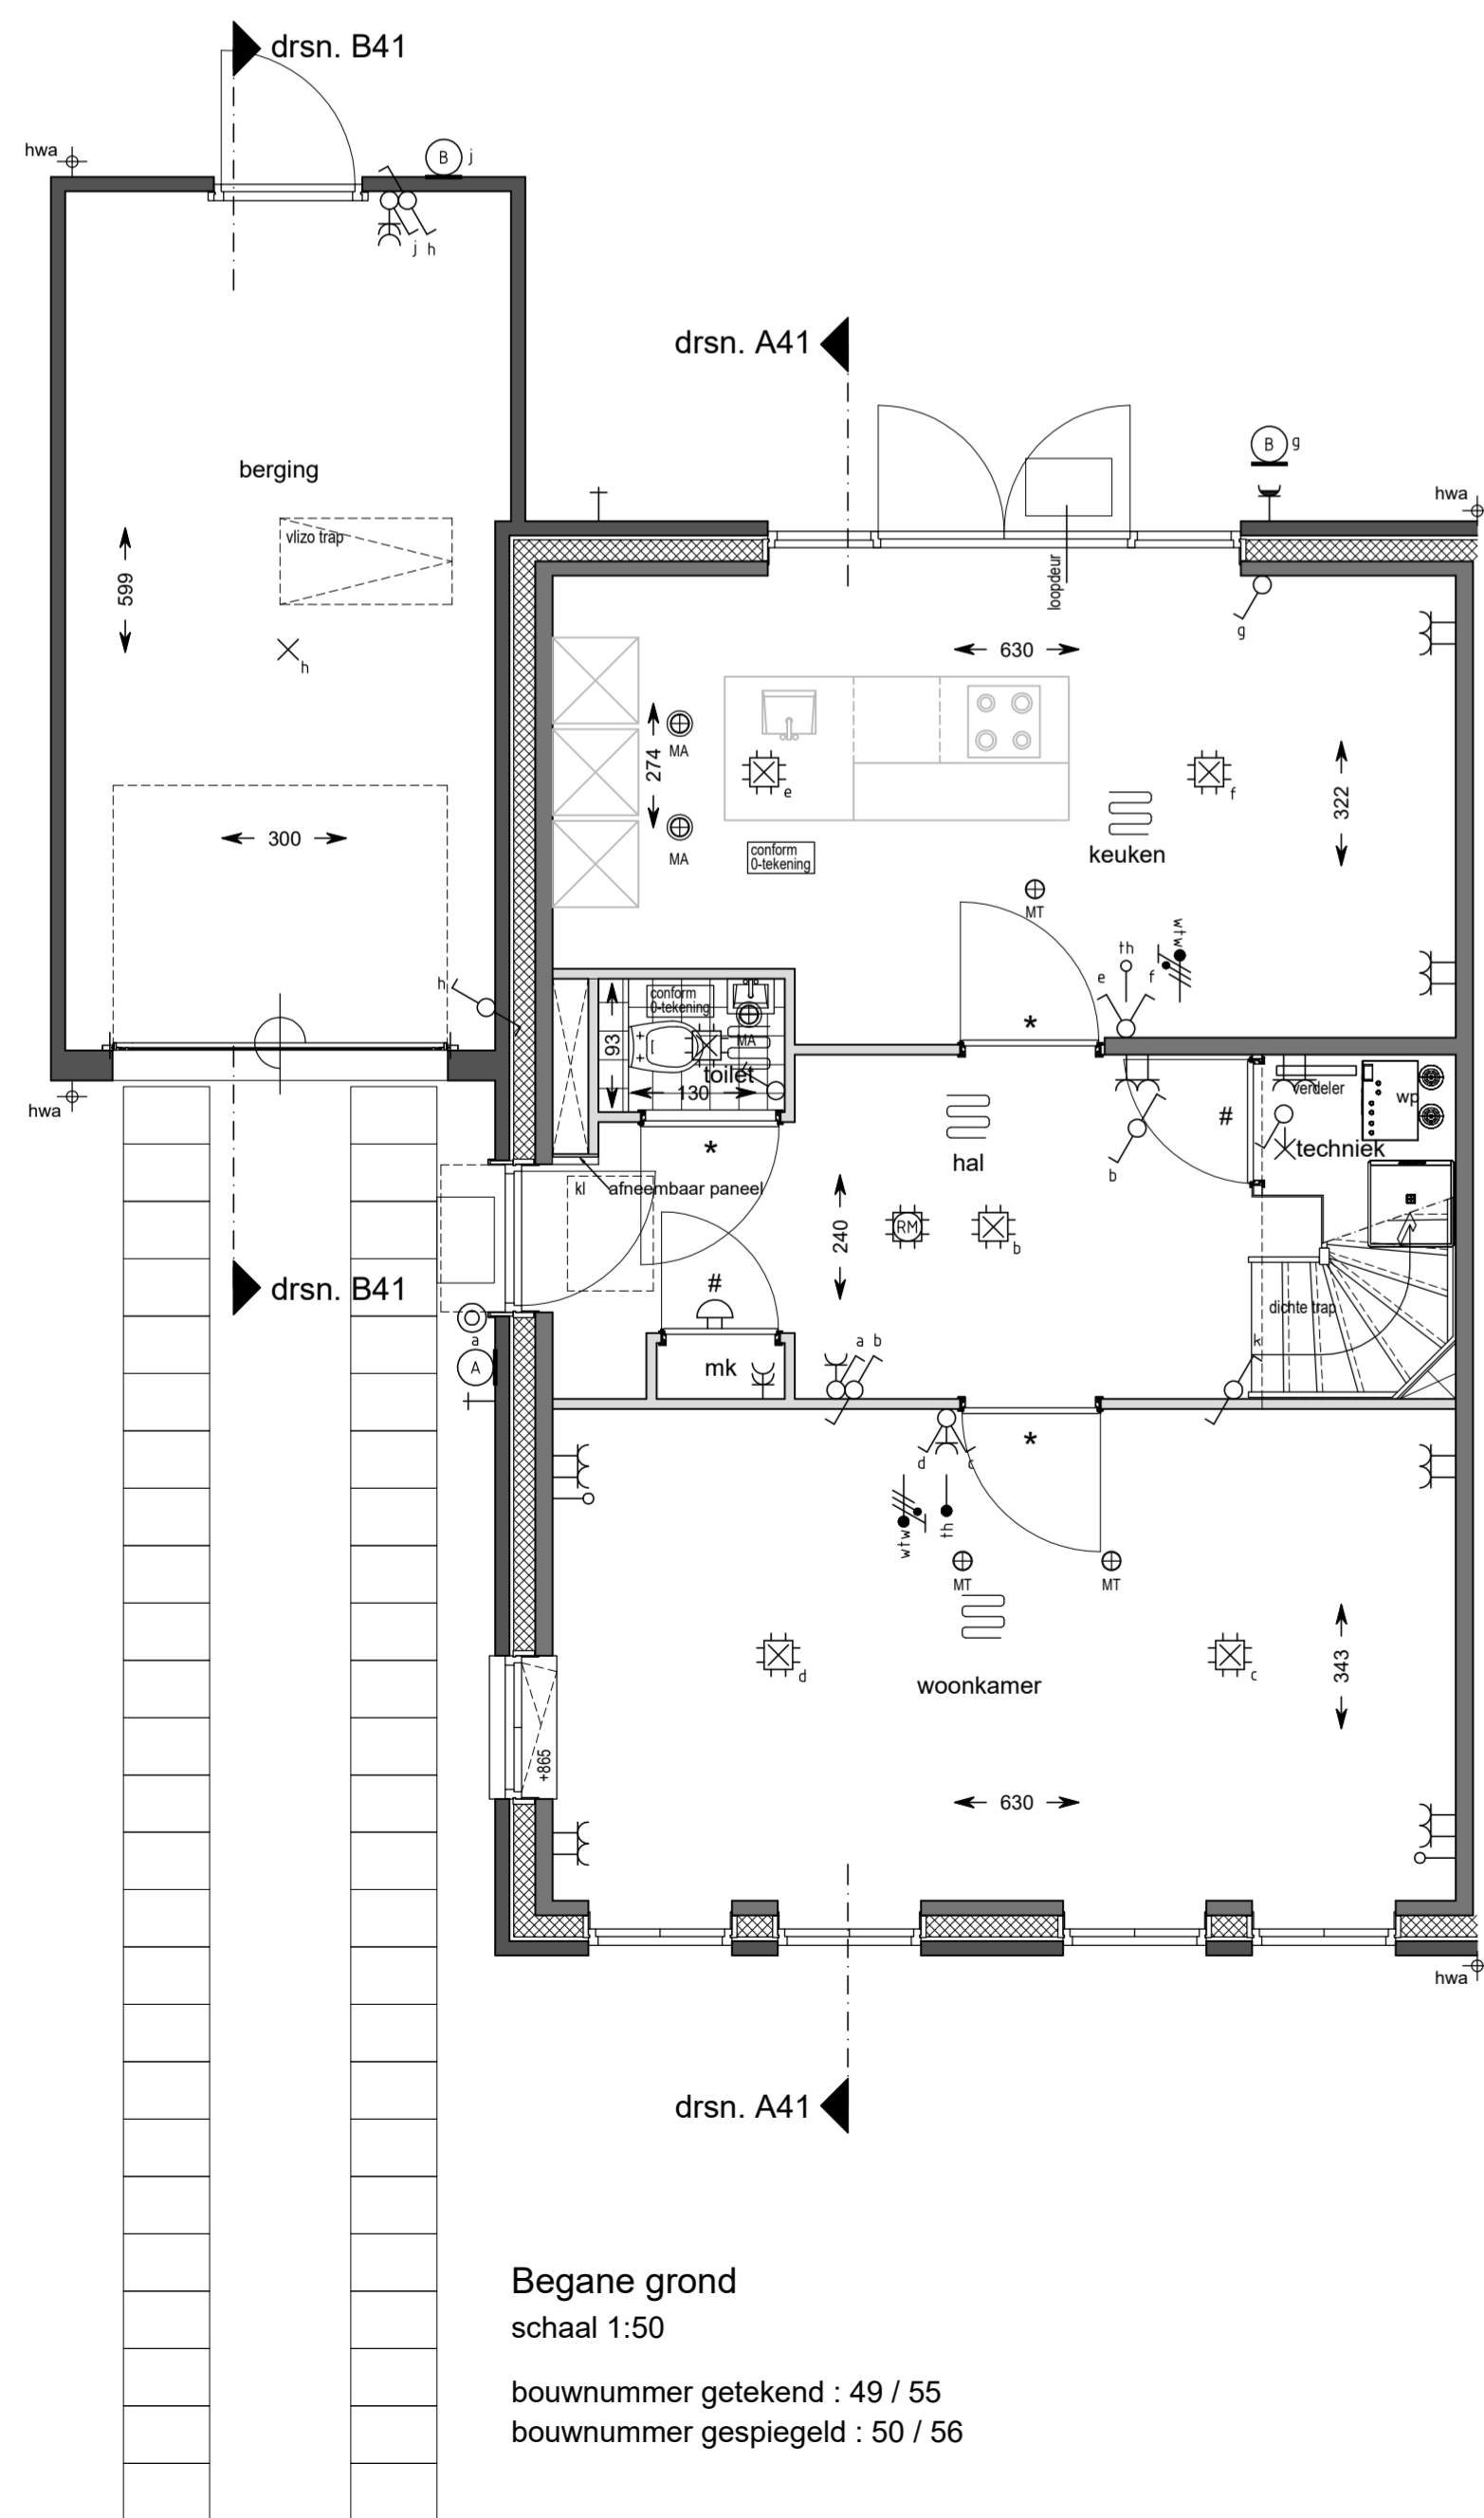

Voorgevel
schaal 1:100
bouwnummer getekend : 49 / 55
bouwnummer gespiegeld : 50 / 56

Zijgevel
schaal 1:100
bouwnummer getekend : 49 / 55
bouwnummer gespiegeld : 50 / 56

Achtergevel
schaal 1:100
bouwnummer getekend : 49 / 55
bouwnummer gespiegeld : 50 / 56

Doorsnede A41
schaal 1:100
bouwnummer getekend : 49 / 55
bouwnummer gespiegeld : 50 / 56

Doorsnede B41
schaal 1:100
bouwnummer getekend : 49 / 55
bouwnummer gespiegeld : 50 / 56

Renvooi materialen

- Beton
- Metselwerk baksteen
- Kalkzandsteen
- Lichte scheidingswand
- Isolatie
- Isolatie + houten geveldelen
- Vormsteen 1-kop groot met logo Gebroeders Blokland
- Plintsteen lichtgrijs cementeren

Renvooi installatie

- Deurbel
- Beldrukker
- Wandlichtpunt
- Plafondlichtpunt
- Enkelpolige schakelaar
- Wisselchakelaar
- Serieschakelaar
- Wandcontactdoos enkelvoudig, geaard
- Wandcontactdoos tweevoudig, geaard
- Aansluitpunt omvormer pv-panelen
- Thermostaat
- Centrale antenne-inrichting
- Loze leiding algemeen
- Rookmelder (aangesloten op het lichtnet)
- Afvoerpunt mechanische ventilatie
- Toevoerpunt mechanische ventilatie
- Buitenkraan
- Opstelplaats wasmachine
- Opstelplaats wasdroger
- Opstelplaats warmtepomp
- Opstelplaats warmterugwininstallatie
- Verdelers vloerverwarming
- Vloerverwarming
- Radiator
- Keuken / badkamer / elektra conform opgave leverancier
- Kruipruik
- Bovenkant vensterbank t.o.v. vloerpeil in mm
- Ventilatorooster in gevel
- Lichtpunt op gevel
- Deur met bovenlicht - dicht paneel
- Deur met bovenlicht - glas

Begane grond
schaal 1:50
bouwnummer getekend : 49 / 55
bouwnummer gespiegeld : 50 / 56

1e Verdieping
schaal 1:50
bouwnummer getekend : 49 / 55
bouwnummer gespiegeld : 50 / 56

2e Verdieping
schaal 1:50
bouwnummer getekend : 49 / 55
bouwnummer gespiegeld : 50 / 56