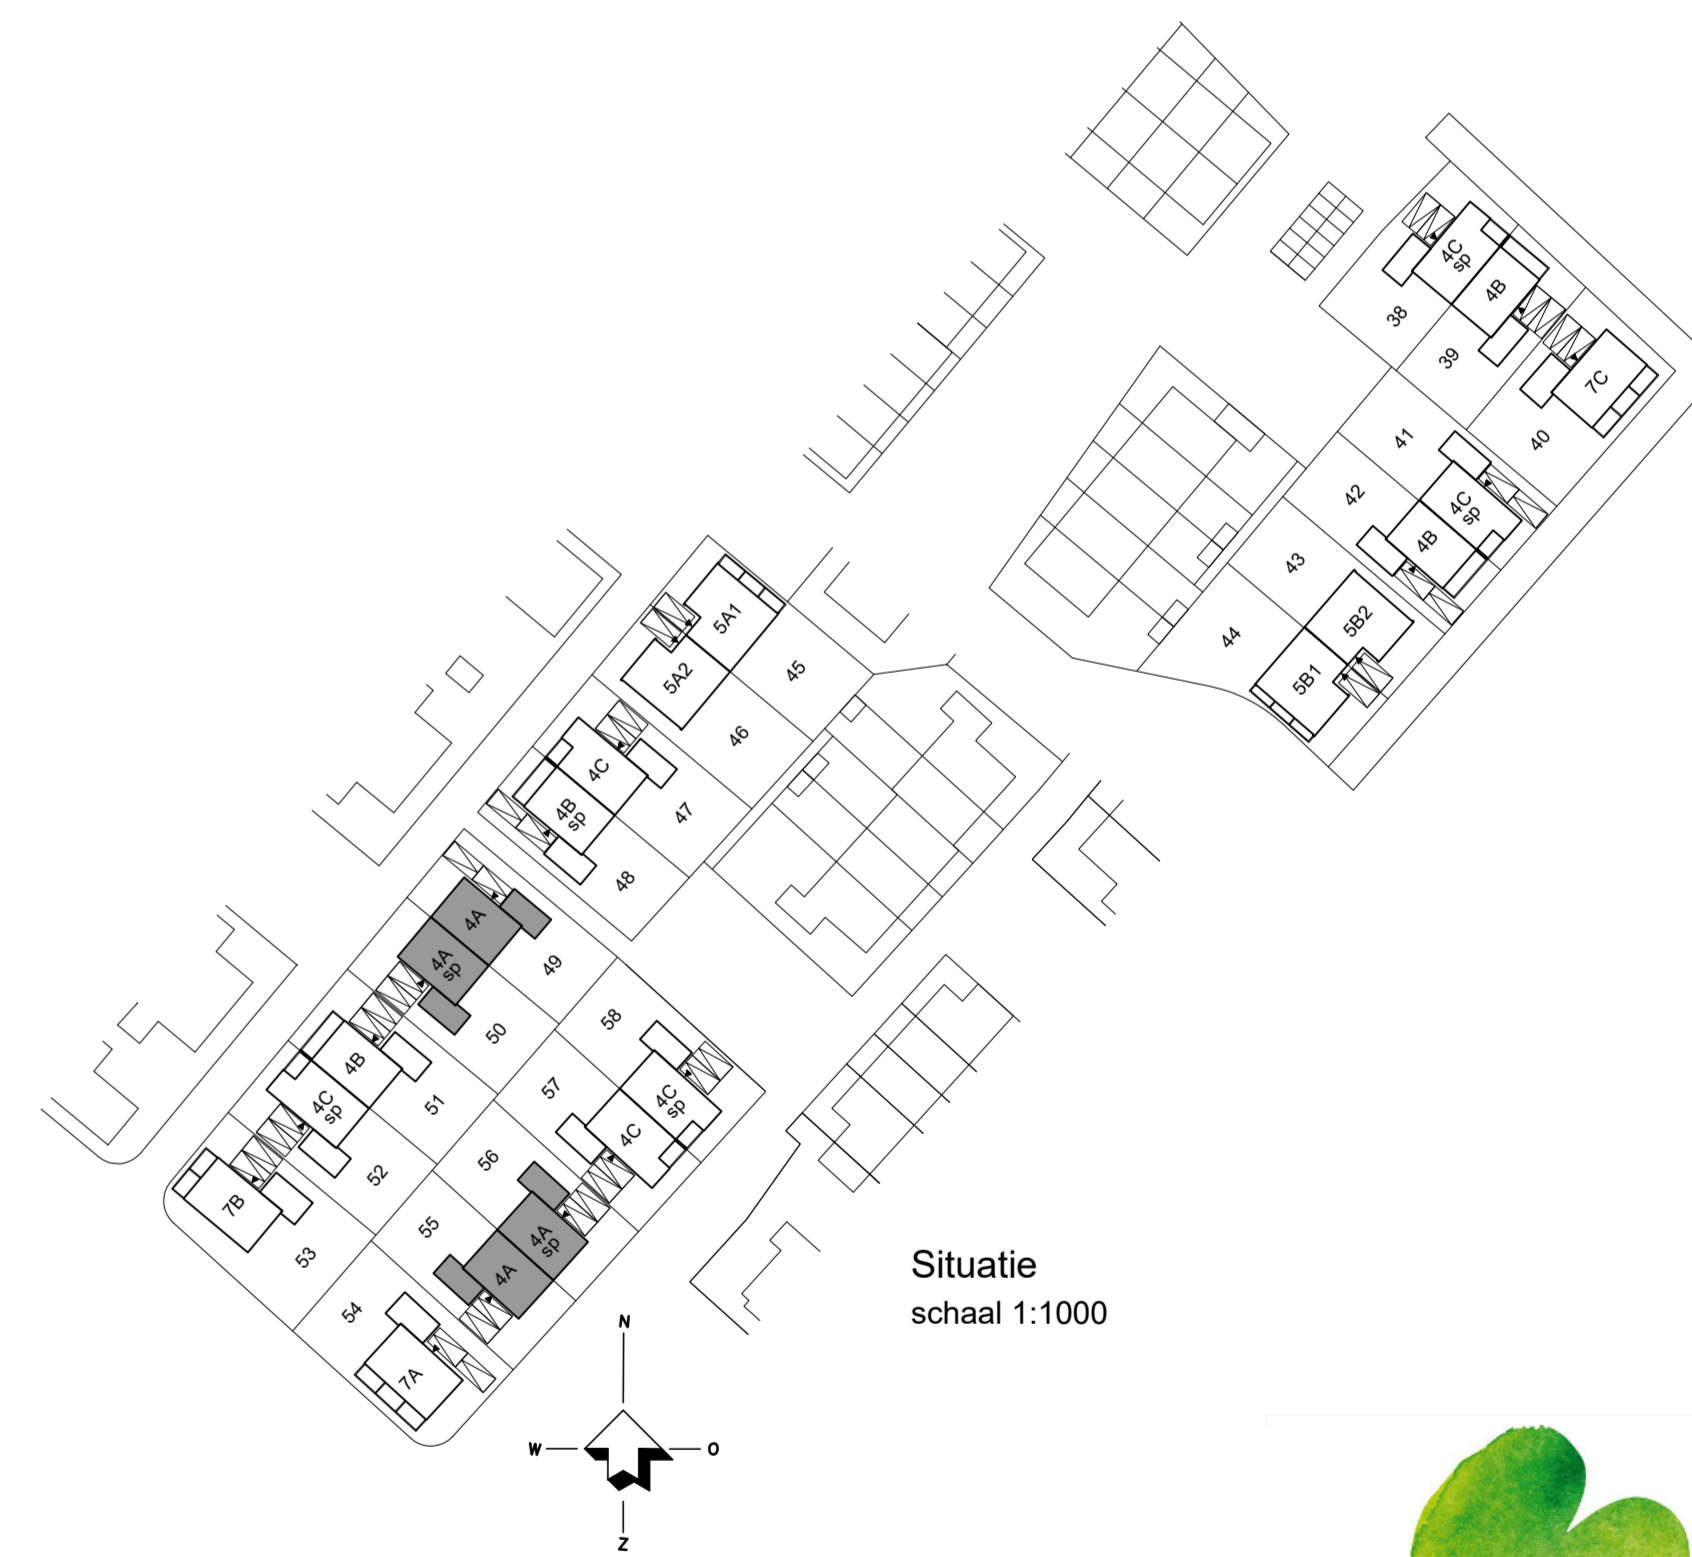

Doorsnede A41
schaal 1:100
bouwnummer getekend : 49 / 55
bouwnummer gespiegeld : 50 / 56

Doorsnede B41
schaal 1:100
bouwnummer getekend : 49 / 55
bouwnummer gespiegeld : 50 / 56

Renvooi materialen

- Beton
- Metselwerk baksteen
- Kalkzandsteen
- Lichte scheidingswand
- Isolatie
- Isolatie + houten geveldelen
- Vormsteen 1-kop groot met logo Gebroeders Blokland
- Plintsteen lichtgrijs cementeren

Renvooi installatie

- Deurbel
- Beldrukker
- Wandlichtpunt
- Plafondlichtpunt
- Enkelpolige schakelaar
- Wisselchakelaar
- Serieschakelaar
- Wandcontactdoos enkelvoudig, geaard
- Wandcontactdoos tweevoudig, geaard
- Aansluitpunt omvormer pv-panelen
- Thermostaat
- Centrale antenne-inrichting
- Loze leiding algemeen
- Rookmelder (aangesloten op het lichtnet)
- Afvoerpunt mechanische ventilatie
- Toevoerpunt mechanische ventilatie
- Buitenkraan
- Opstelplaats wasmachine
- Opstelplaats wasdroger
- Opstelplaats warmtepomp
- Opstelplaats warmterugwininstallatie
- Verdelers vloerverwarming
- Vloerverwarming
- Radiator
- Keuken / badkamer / elektra conform opgave leverancier
- Kruipruik
- Bovenkant vensterbank t.o.v. vloerpeil in mm
- Ventilatorooster in gevel
- Lichtpunt op gevel
- Deur met bovenlicht - dicht paneel
- Deur met bovenlicht - glas

Begane grond
schaal 1:50
bouwnummer getekend : 49 / 55
bouwnummer gespiegeld : 50 / 56

1e Verdieping
schaal 1:50
bouwnummer getekend : 49 / 55
bouwnummer gespiegeld : 50 / 56

2e Verdieping
schaal 1:50
bouwnummer getekend : 49 / 55
bouwnummer gespiegeld : 50 / 56

Situatie
schaal 1:1000