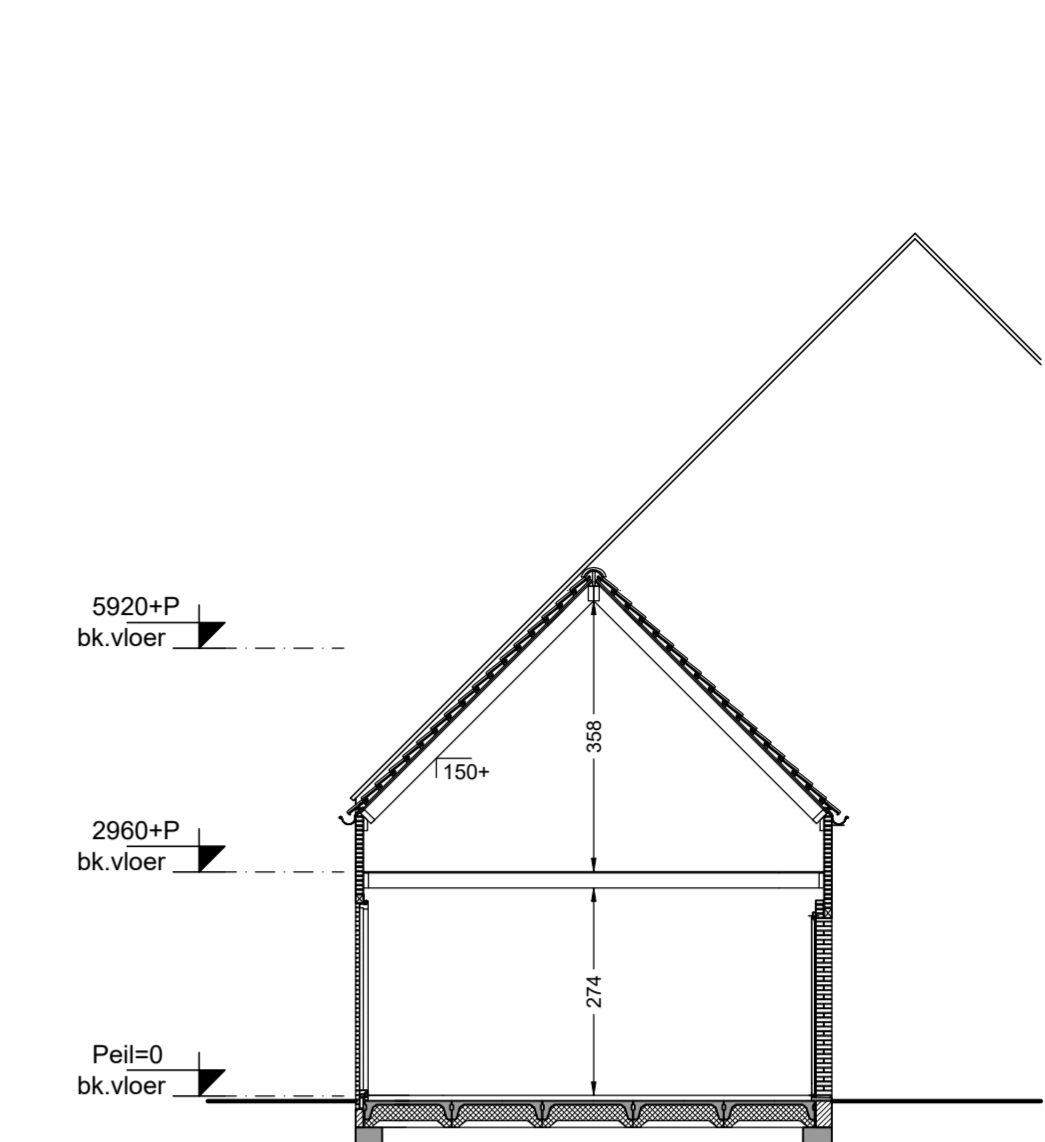

Voorgevel
schaal 1:100
bouwnummer getekend : 49 / 55
bouwnummer gespiegeld : 50 / 56

Zijgevel
schaal 1:100
bouwnummer getekend : 49 / 55
bouwnummer gespiegeld : 50 / 56

Achtergevel
schaal 1:100
bouwnummer getekend : 49 / 55
bouwnummer gespiegeld : 50 / 56

Doorsnede A41
schaal 1:100
bouwnummer getekend : 49 / 55
bouwnummer gespiegeld : 50 / 56

Doorsnede B41
schaal 1:100
bouwnummer getekend : 49 / 55
bouwnummer gespiegeld : 50 / 56

Renvooi materialen

- Beton
- Metselwerk baksteen
- Kalkzandsteen
- Lichte scheidingswand
- Isolatie
- Isolatie + houten geveldelen
- Vormsteen 1-kop groot met logo Gebroeders Blokland
- Plintsteen lichtgrijs cementeren

Begane grond
schaal 1:50
bouwnummer getekend : 49 / 55
bouwnummer gespiegeld : 50 / 56

1e Verdieping
schaal 1:50
bouwnummer getekend : 49 / 55
bouwnummer gespiegeld : 50 / 56

2e Verdieping
schaal 1:50
bouwnummer getekend : 49 / 55
bouwnummer gespiegeld : 50 / 56

Situatie
schaal 1:1000