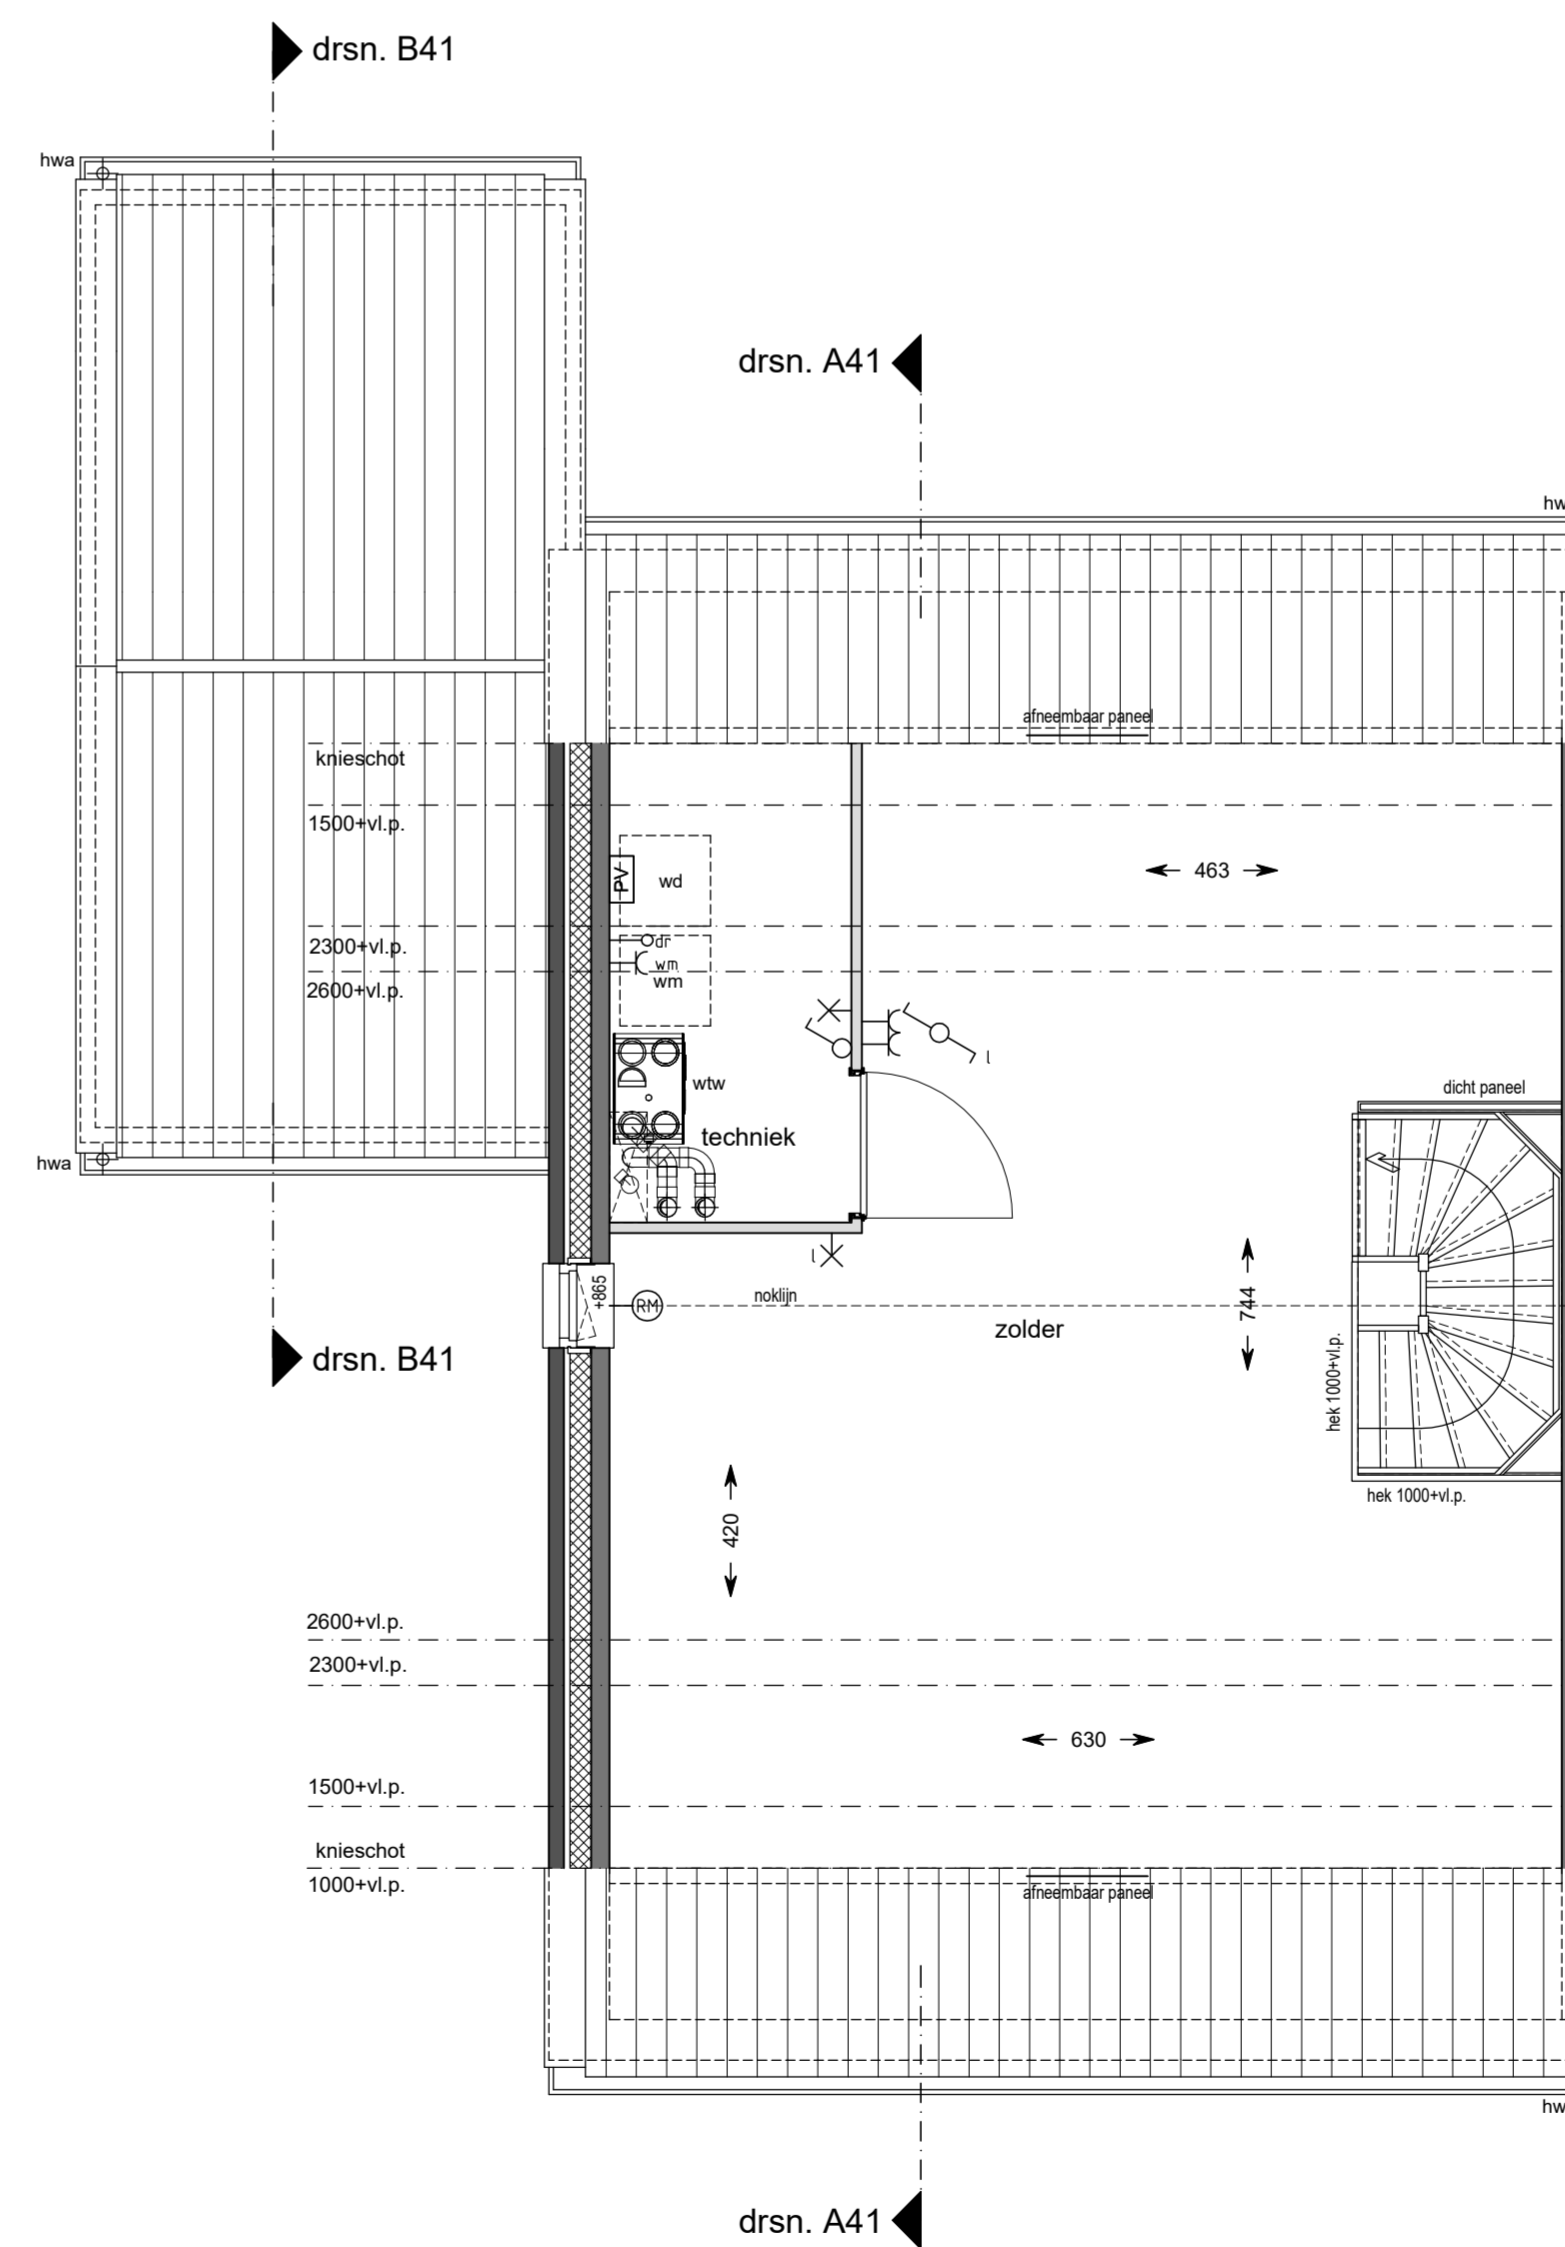

Doorsnede A41
schaal 1:100
bouwnummer getekend : 49 / 55
bouwnummer gespiegeld : 50 / 56

Doorsnede B41
schaal 1:100
bouwnummer getekend : 49 / 55
bouwnummer gespiegeld : 50 / 56

Renvooi materialen

- Beton
- Metselwerk baksteen
- Kalkzandsteen
- Lichte scheidingswand
- Isolatie
- Isolatie + houten geveldelen
- Vormsteen 1-kop groot met logo Gebroeders Blokland
- Plintsteen lichtgrijs cementeren

Renvooi installatie

- Deurbel
- Beldrukker
- Wandlichtpunt
- Plafondlichtpunt
- Enkelpolige schakelaar
- Wisselchakelaar
- Serieschakelaar
- Wandcontactdoos enkelvoudig, geaard
- Wandcontactdoos tweevoudig, geaard
- Aansluitpunt omvormer pv-panelen
- Thermostaat
- Centrale antenne-inrichting
- Loze leiding algemeen
- Rookmelder (aangesloten op het lichtnet)
- Afvoerpunt mechanische ventilatie
- Toevoerpunt mechanische ventilatie
- Buitenkraan
- Opstelplaats wasmachine
- Opstelplaats wasdroger
- Opstelplaats warmtepomp
- Opstelplaats warmterugwininstallatie
- Verdelers vloerverwarming
- Vloerverwarming
- Radiator
- Keuken / badkamer / elektra conform opgave leverancier
- Kruipruik
- Bovenkant vensterbank t.o.v. vloerpeil in mm
- Ventilatorooster in gevel
- Lichtpunt op gevel
- Deur met bovenlicht - dicht paneel
- Deur met bovenlicht - glas

Begane grond
schaal 1:50
bouwnummer getekend : 49 / 55
bouwnummer gespiegeld : 50 / 56

1e Verdieping
schaal 1:50
bouwnummer getekend : 49 / 55
bouwnummer gespiegeld : 50 / 56

2e Verdieping
schaal 1:50
bouwnummer getekend : 49 / 55
bouwnummer gespiegeld : 50 / 56

Situatie
schaal 1:1000