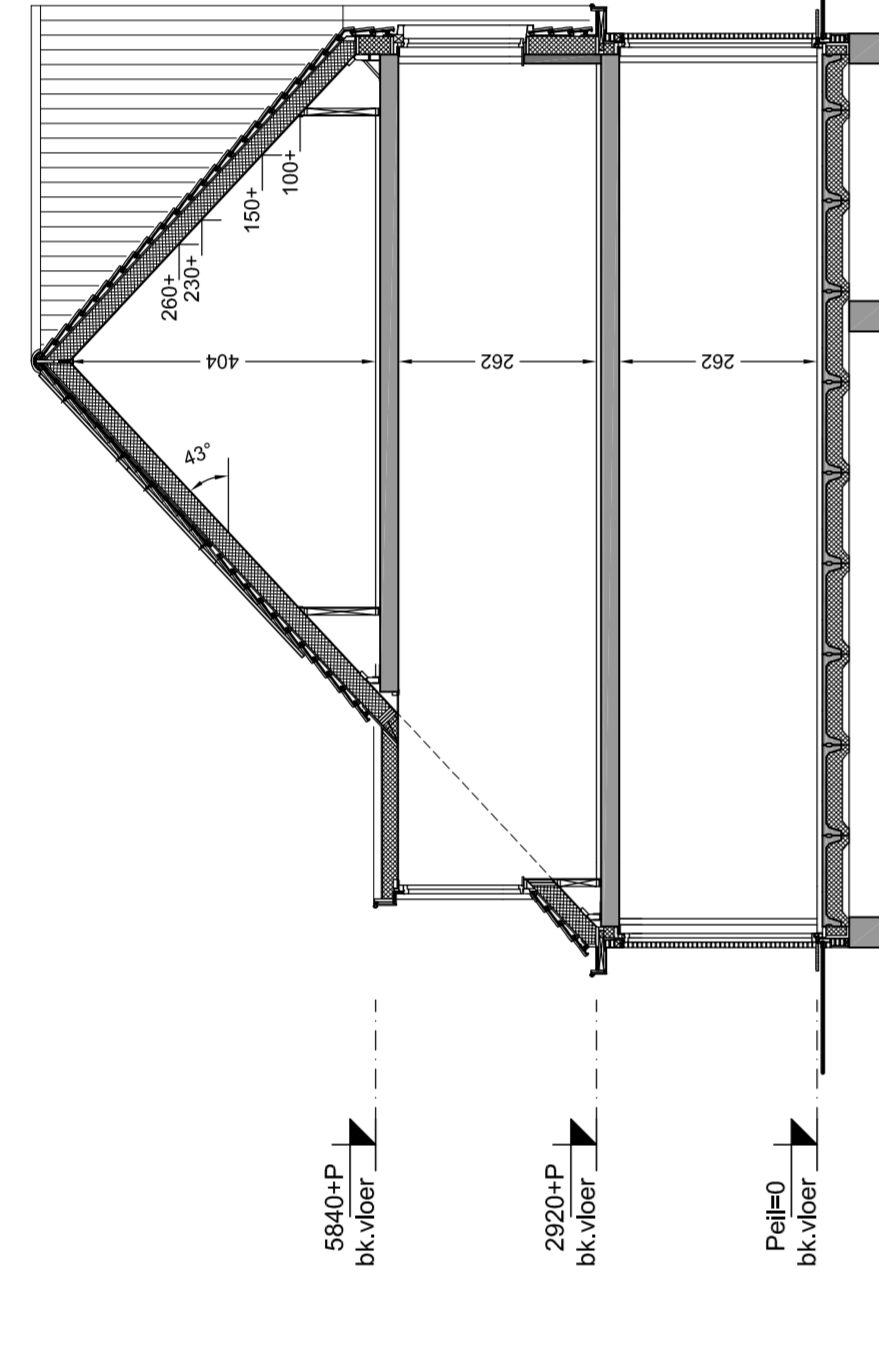

Renvooi installatie

-  Deurbol
-  Bedrukker
-  Wandlichtpunt
-  Plafondlichtpunt
-  Enkelzijdig schakelaar
-  Wisselschakelaar
-  Serieschakelaar
-  Wandcontactdoos enkelzijdig, geaard
-  Wandcontactdoos tweezijdig, geaard
-  Aansluitpunt omvormer p-panellen
-  Thermostaat
-  Centrale antenne-richting
-  Loze leiding algemeen
-  Rookmelder (aangesloten op het lichtnet)
-  Ventilatorooster in gevel
-  Ventilatorooster in mm
-  Lichtpunt op gevel
-  Ventilatorooster in gevel
-  Ventilatorooster in mm
-  Ventilatorooster in gevel
-  Ventilatorooster in mm
-  Ventilatorooster in gevel

Situatie
schaal 1:1000

Achtergevel
schaal 1:100
bouwnummer: 28
bouwnummer gespiegeld: 10 / 24

Voorgevel
schaal 1:100
bouwnummer: 28
bouwnummer gespiegeld: 10 / 24

Kopgevel
schaal 1:100
bouwnummer: 28
bouwnummer gespiegeld: 10 / 24

Doorsnede A10
schaal 1:100
bouwnummer: 28
bouwnummer gespiegeld: 10 / 24

Doorsnede B10
schaal 1:100
bouwnummer: 28
bouwnummer gespiegeld: 10 / 24

2e Verdieping
schaal 1:50
bouwnummer: 28
bouwnummer gespiegeld: 10 / 24

1e Verdieping
schaal 1:50
bouwnummer: 28
bouwnummer gespiegeld: 10 / 24

Begane grond
schaal 1:50
bouwnummer: 28
bouwnummer gespiegeld: 10 / 24