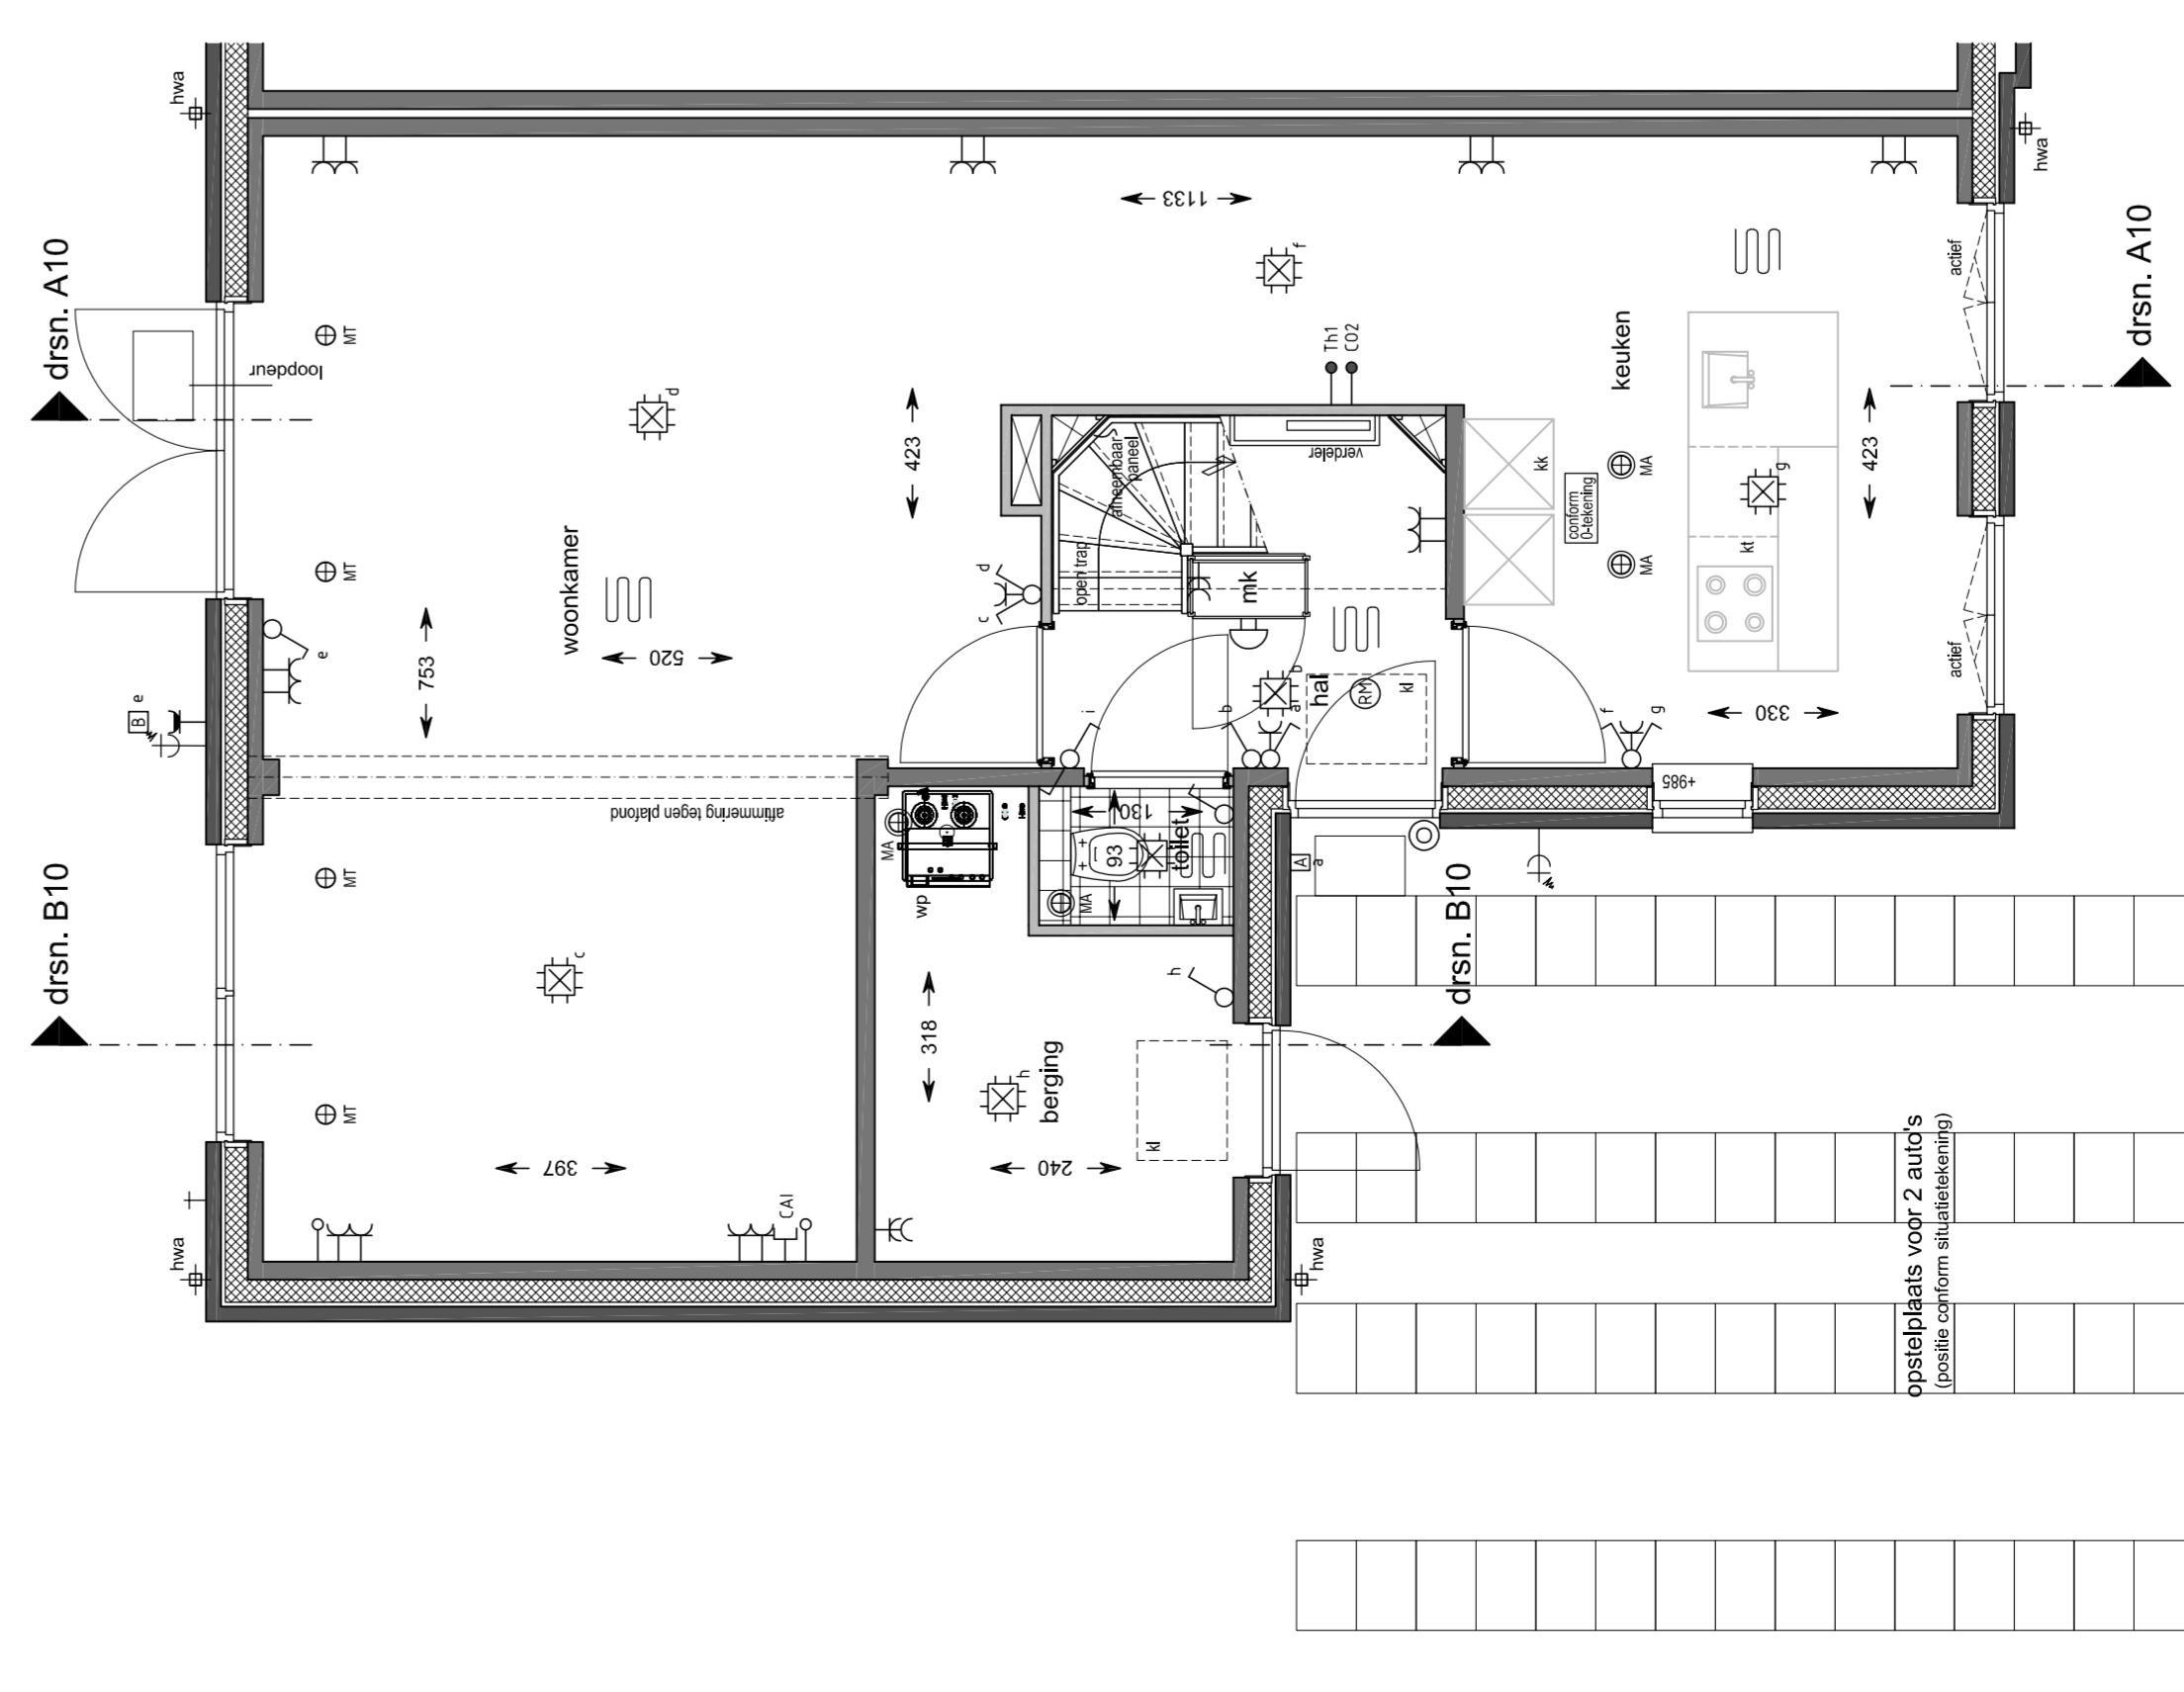

Situatie
schaal 1:1000

Achtergevel
schaal 1:100
bouwnummer: 28
bouwnummer gespiegeld: 10 / 24

Voorgevel
schaal 1:100
bouwnummer: 28
bouwnummer gespiegeld: 10 / 24

Kopgevel
schaal 1:100
bouwnummer: 28
bouwnummer gespiegeld: 10 / 24

Doorsnede A10
schaal 1:100
bouwnummer: 28
bouwnummer gespiegeld: 10 / 24

Doorsnede B10
schaal 1:100
bouwnummer: 28
bouwnummer gespiegeld: 10 / 24

2e Verdieping
schaal 1:50
bouwnummer: 28
bouwnummer gespiegeld: 10 / 24

1e Verdieping
schaal 1:50
bouwnummer: 28
bouwnummer gespiegeld: 10 / 24

Begane grond
schaal 1:50
bouwnummer: 28
bouwnummer gespiegeld: 10 / 24