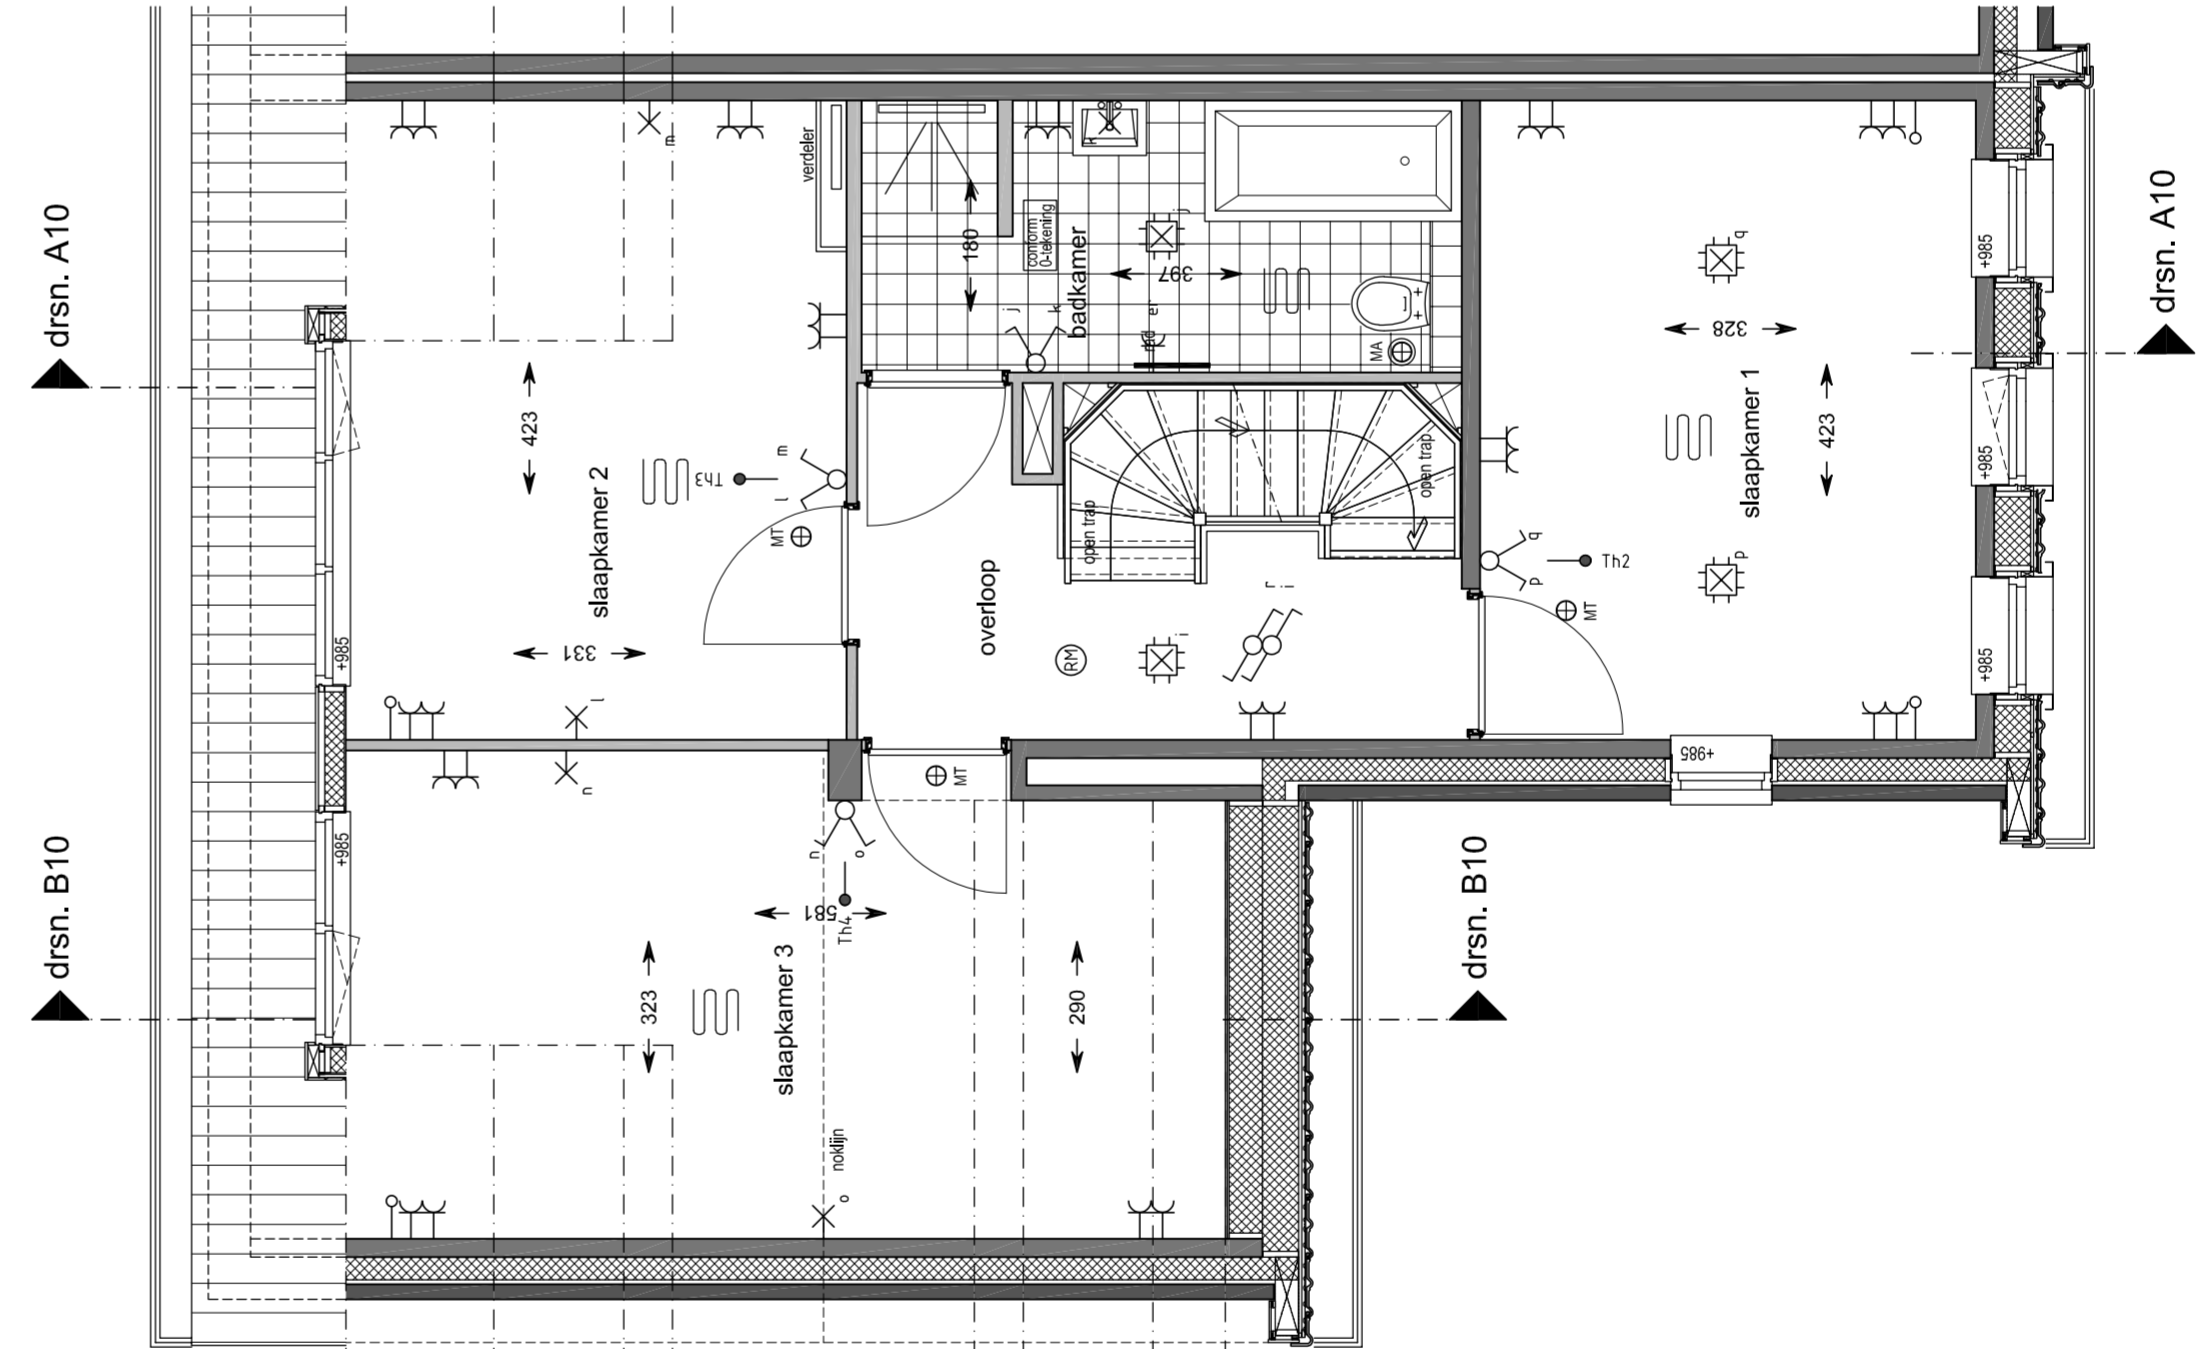

Situatie
schaal 1:1000

Achtergevel
schaal 1:100
bouwnummer: 28
bouwnummer gespiegeld: 10 / 24

Voorgevel
schaal 1:100
bouwnummer: 28
bouwnummer gespiegeld: 10 / 24

Kopgevel
schaal 1:100
bouwnummer: 28
bouwnummer gespiegeld: 10 / 24

Doorsnede A10
schaal 1:100
bouwnummer: 28
bouwnummer gespiegeld: 10 / 24

Doorsnede B10
schaal 1:100
bouwnummer: 28
bouwnummer gespiegeld: 10 / 24

2e Verdieping
schaal 1:50
bouwnummer: 28
bouwnummer gespiegeld: 10 / 24

1e Verdieping
schaal 1:50
bouwnummer: 28
bouwnummer gespiegeld: 10 / 24

Begane grond
schaal 1:50
bouwnummer: 28
bouwnummer gespiegeld: 10 / 24