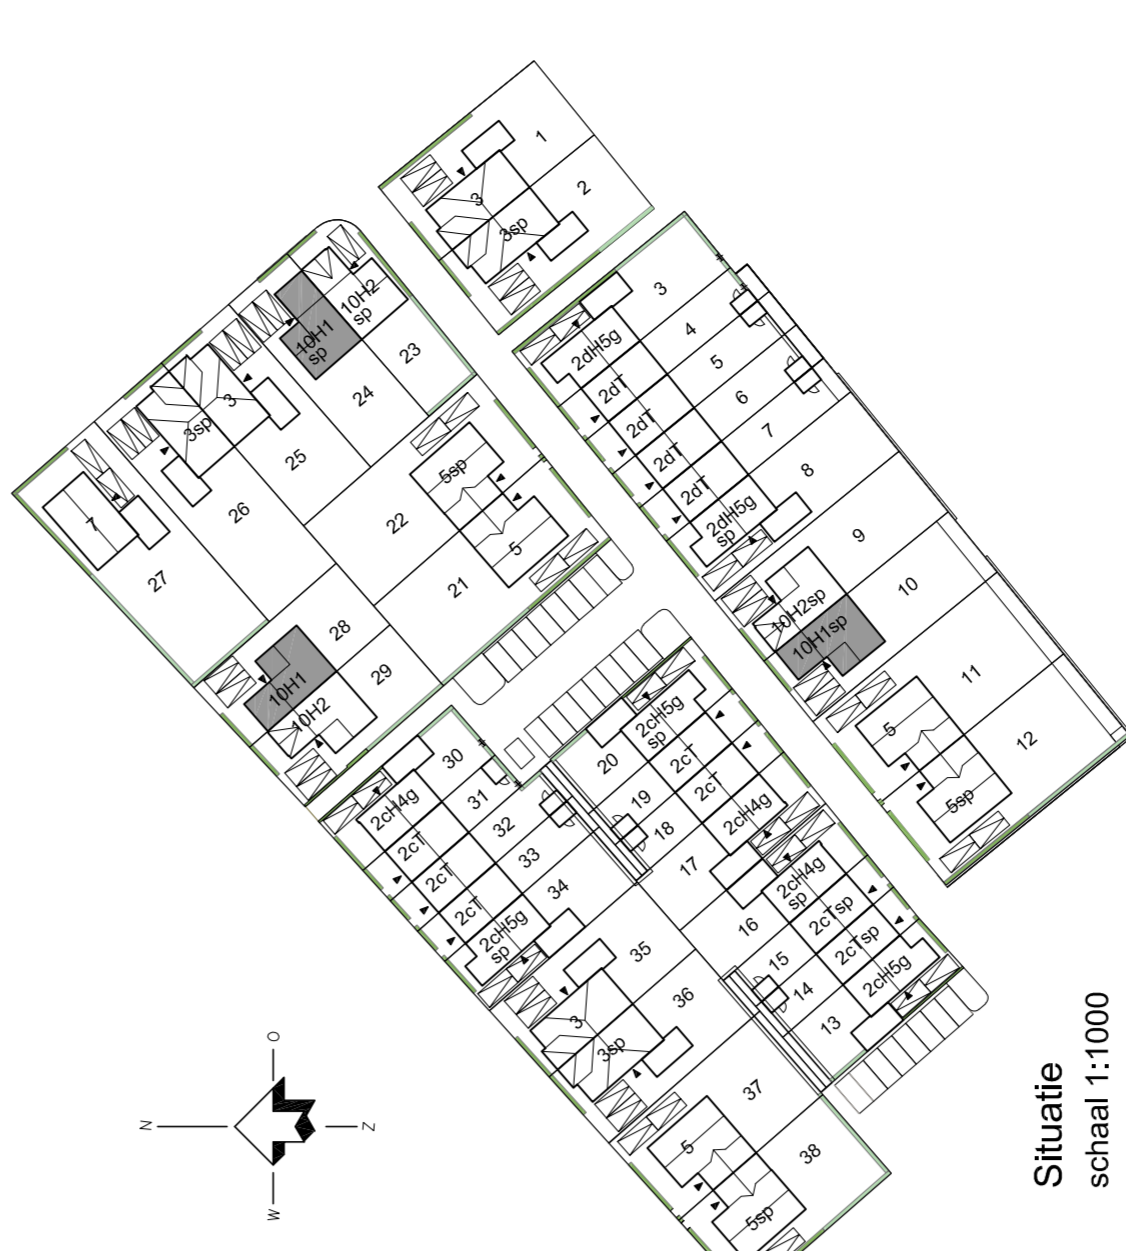

Renvooi materialen

-  Beton
-  Metselwerk baksteen
-  Kalkzandsteen
-  Lichte scheidingswand
-  Isolatie
-  Isolatie + houten geveldeken
-  Houten regelwerk + houten geveldeken
-  Vormsysteem 1-kop groot met Hgo Gevoelers Blokland
-  Veiligheidsglas t.b.v. doorvalbeveiliging

Renvooi installatie

-  Deurbol
-  Bedrukker
-  Wandlichtpunt
-  Plafondlichtpunt
-  Enkelzijdig schakelaar
-  Wisselschakelaar
-  Serieschakelaar
-  Wandcontactdoos enkelzijdig, geaard
-  Wandcontactdoos tweezijdig, geaard
-  Aansluitpunt omvormer p-panellen
-  Thermostaat
-  Centrale antenne-richting
-  Loze leiding algemeen
-  Rookmelder (aangesloten op het lichtnet)
-  Ventilatorooster in gevel
-  Ventilatorooster in mm
-  Lichtpunt op gevel
-  Ventilatorooster in gevel
-  Ventilatorooster in mm
-  Ventilatorooster in gevel
-  Ventilatorooster in mm
-  Ventilatorooster in gevel

Situatie
schaal 1:1000

Achtergevel
schaal 1:100
bouwnummer: 28
bouwnummer gespiegeld: 10 / 24

Voorgevel
schaal 1:100
bouwnummer: 28
bouwnummer gespiegeld: 10 / 24

Kopgevel
schaal 1:100
bouwnummer: 28
bouwnummer gespiegeld: 10 / 24

1e Verdieping
schaal 1:50
bouwnummer: 28
bouwnummer gespiegeld: 10 / 24

Begane grond
schaal 1:50
bouwnummer: 28
bouwnummer gespiegeld: 10 / 24