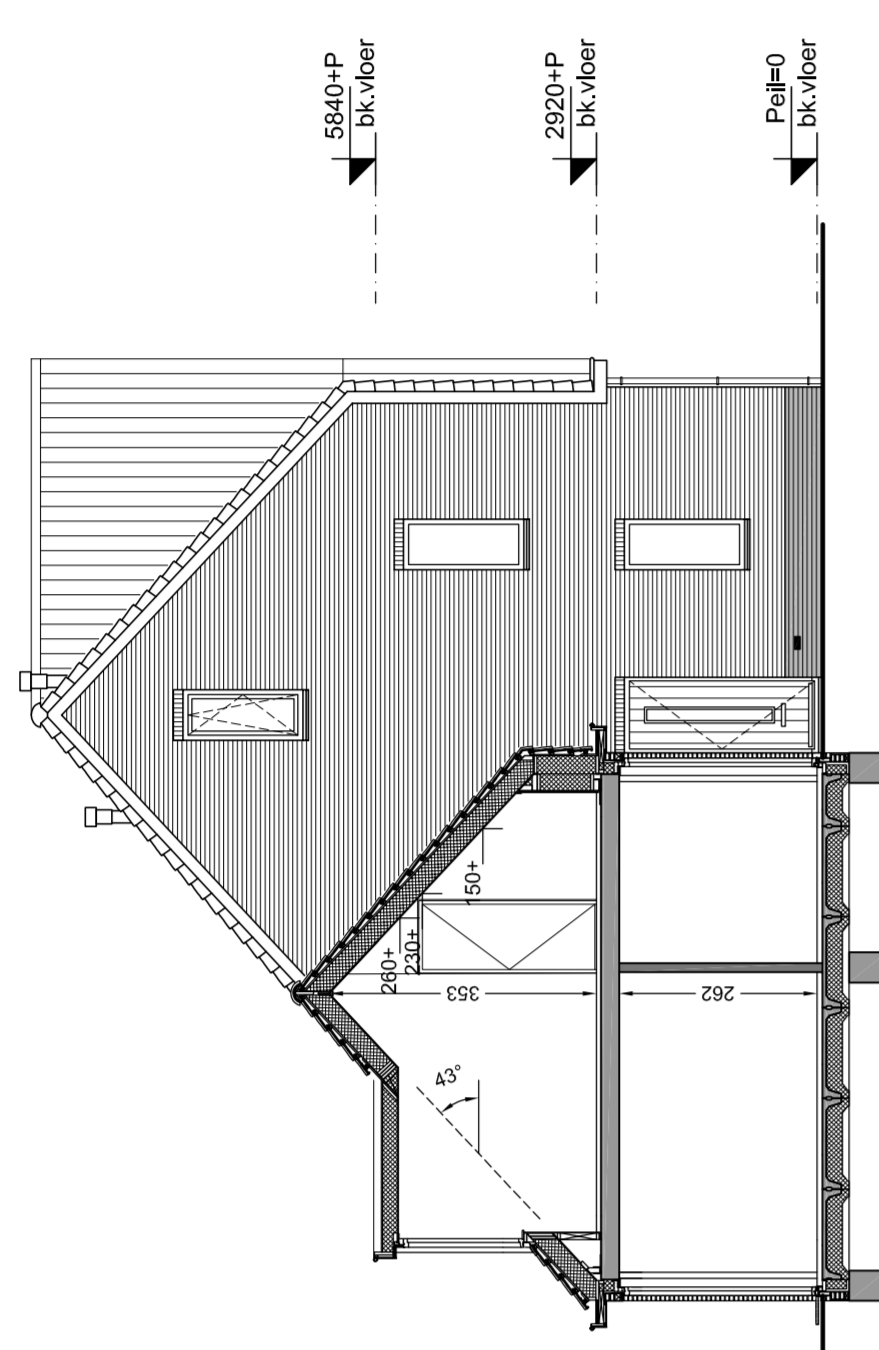

Renvooi materialen

-  Beton
-  Metselwerk baksteen
-  Kalkzandsteen
-  Lichte scheidingswand
-  Isolatie
-  Isolatie + houten geveldeken
-  Houten regelwerk + houten geveldeken
-  Vormsysteem 1-kop groot met Hgo Gevoelers Blokland
-  Veiligheidsglas t.b.v. doorvalbeveiliging

Renvooi installatie

-  Deurbol
-  Bedrukker
-  Wandlichtpunt
-  Plafondlichtpunt
-  Enkelzijdig schakelaar
-  Wisselschakelaar
-  Serieschakelaar
-  Wandcontactdoos enkelzijdig, geaard
-  Wandcontactdoos tweezijdig, geaard
-  Aansluitpunt omvormer p-panellen
-  Thermostaat
-  Centrale antenne-richting
-  Loze leiding algemeen
-  Rookmelder (aangesloten op het lichtnet)
-  Ventilatorooster in gevel
-  Ventilatorooster in mm
-  Lichtpunt op gevel
-  Ventilatorooster in gevel
-  Ventilatorooster in mm
-  Ventilatorooster in gevel
-  Ventilatorooster in mm
-  Ventilatorooster in gevel

Situatie
schaal 1:1000

Achtergevel
schaal 1:100
bouwnummer: 28
bouwnummer gespiegeld: 10 / 24

Voorgevel
schaal 1:100
bouwnummer: 28
bouwnummer gespiegeld: 10 / 24

Kopgevel
schaal 1:100
bouwnummer: 28
bouwnummer gespiegeld: 10 / 24

Doorsnede A10
schaal 1:100
bouwnummer: 28
bouwnummer gespiegeld: 10 / 24

Doorsnede B10
schaal 1:100
bouwnummer: 28
bouwnummer gespiegeld: 10 / 24

2e Verdieping
schaal 1:50
bouwnummer: 28
bouwnummer gespiegeld: 10 / 24