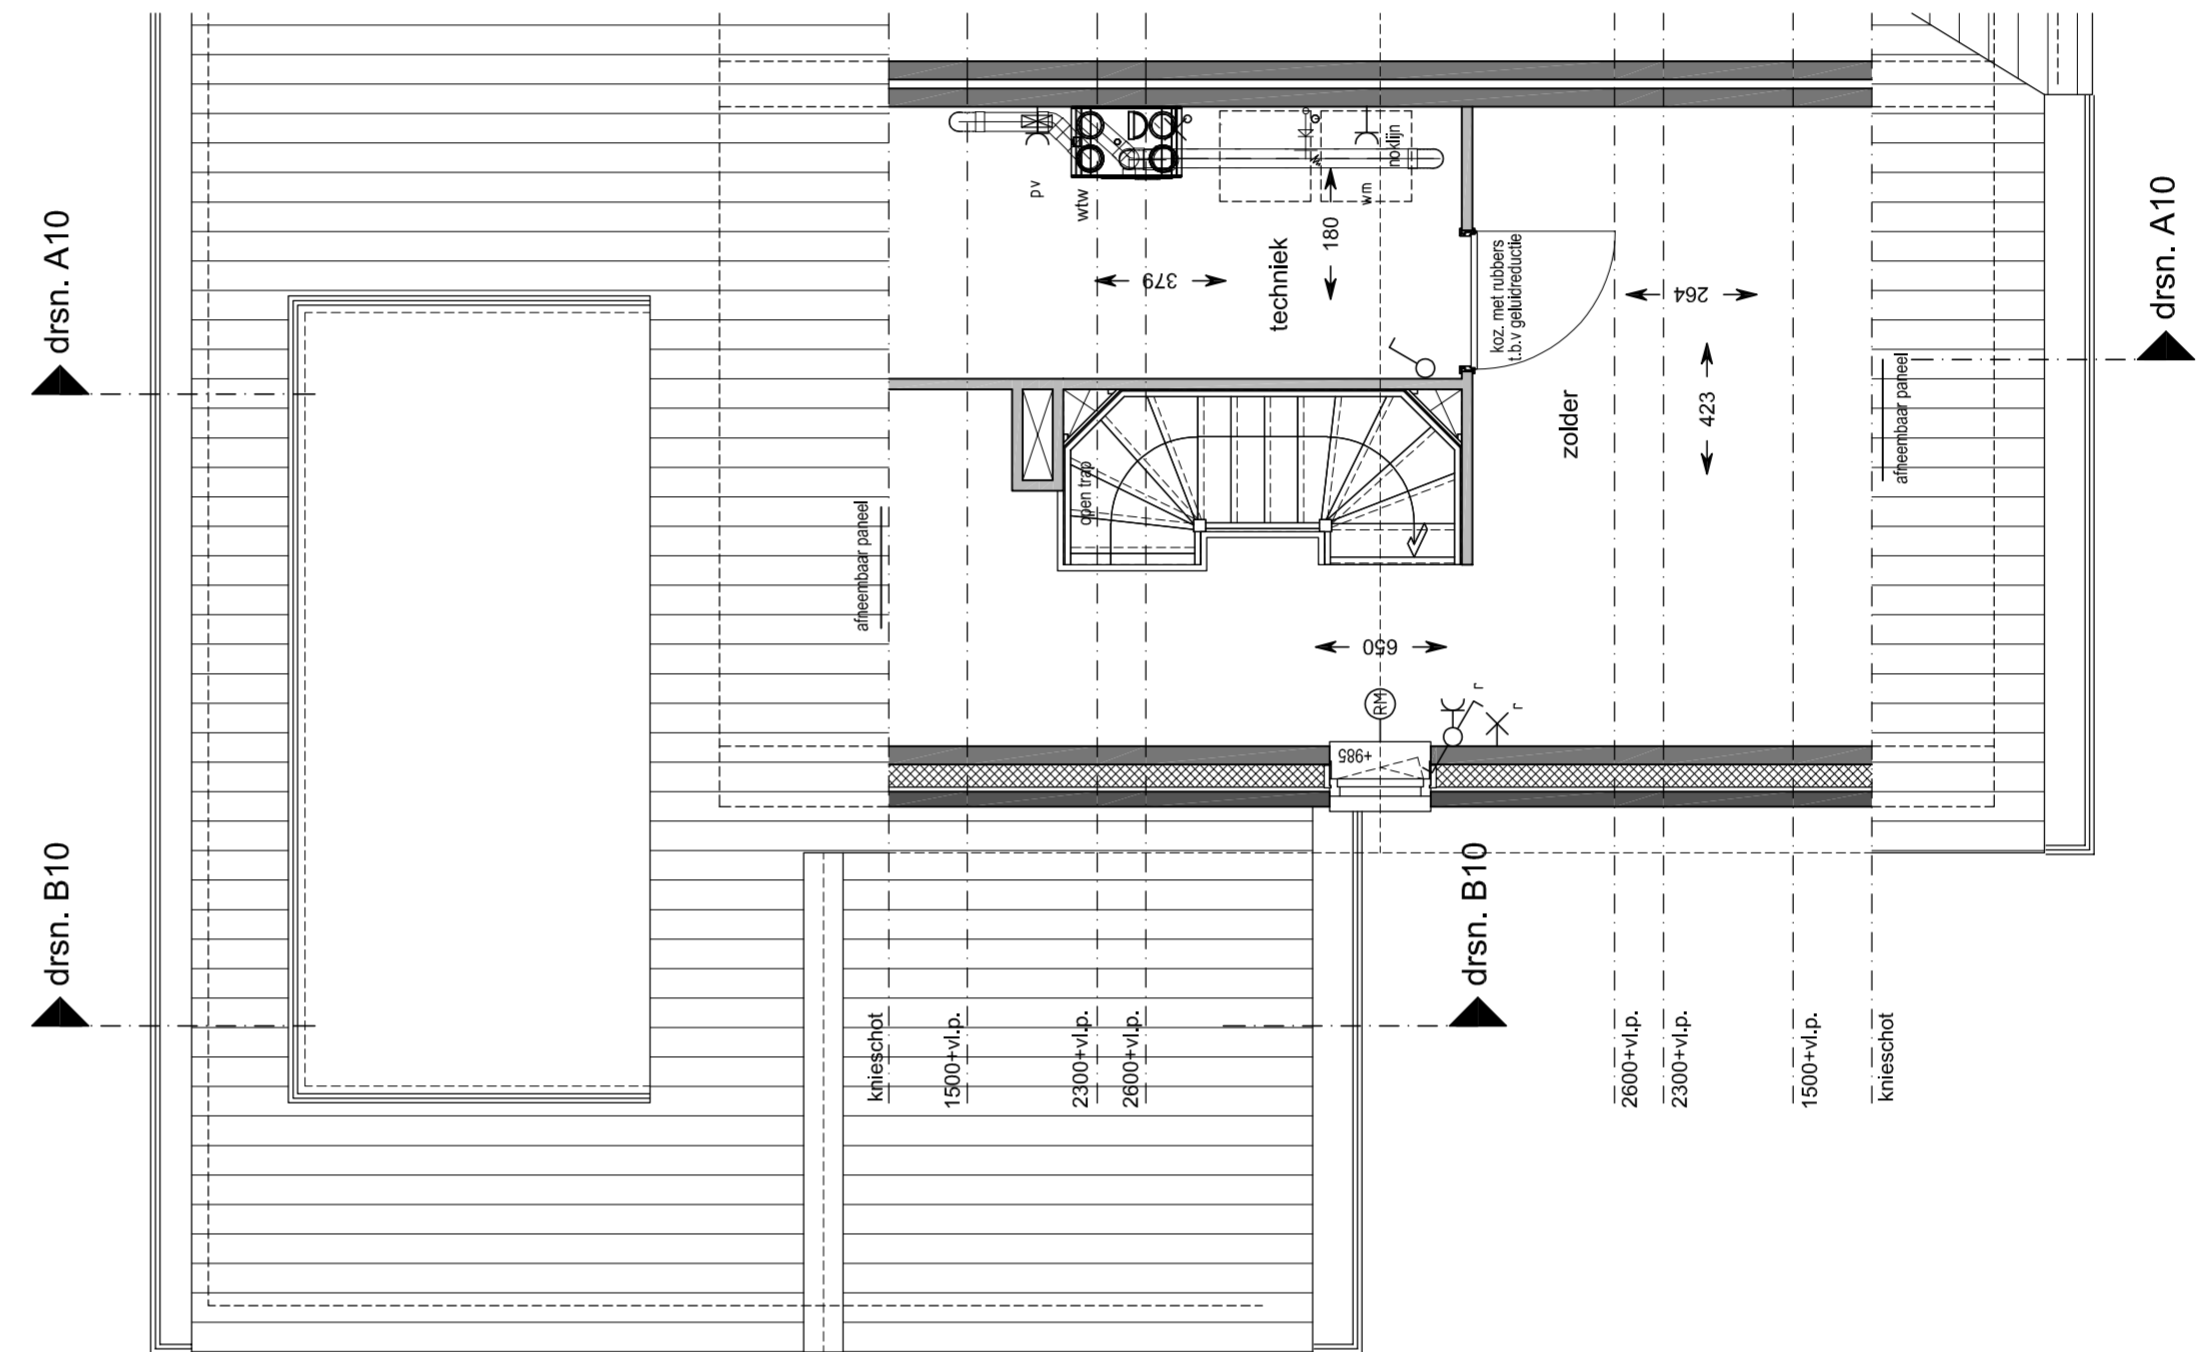

Situatie
schaal 1:1000

Achtergevel
schaal 1:100
bouwnummer: 28
bouwnummer gespiegeld: 10 / 24

Voorgevel
schaal 1:100
bouwnummer: 28
bouwnummer gespiegeld: 10 / 24

Kopgevel
schaal 1:100
bouwnummer: 28
bouwnummer gespiegeld: 10 / 24

Doorsnede A10
schaal 1:100
bouwnummer: 28
bouwnummer gespiegeld: 10 / 24

Doorsnede B10
schaal 1:100
bouwnummer: 28
bouwnummer gespiegeld: 10 / 24

2e Verdieping
schaal 1:50
bouwnummer: 28
bouwnummer gespiegeld: 10 / 24

1e Verdieping
schaal 1:50
bouwnummer: 28
bouwnummer gespiegeld: 10 / 24

Begane grond
schaal 1:50
bouwnummer: 28
bouwnummer gespiegeld: 10 / 24