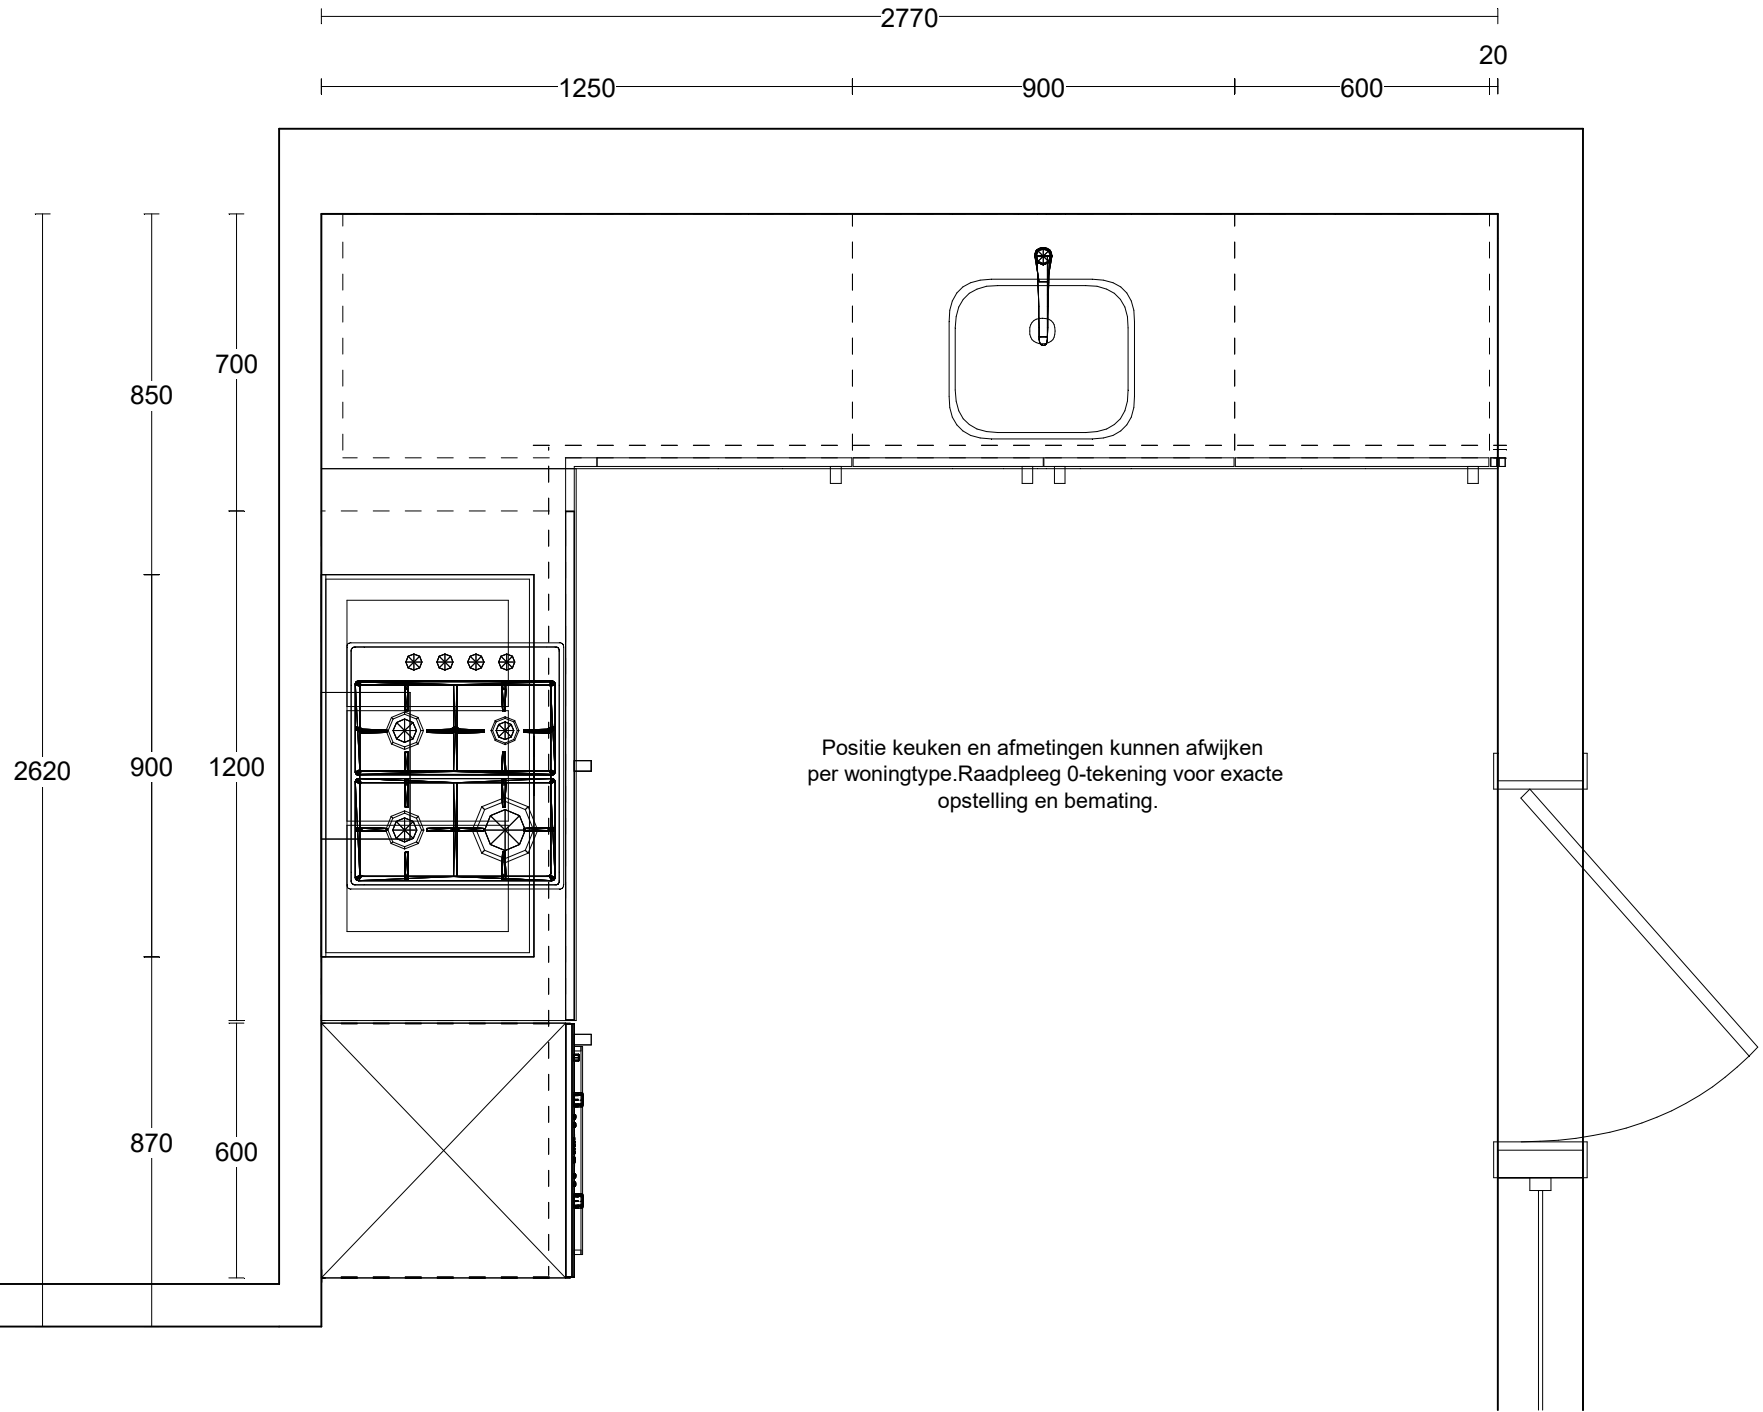

Naam 11179 Hoef en Haag	Bestand Salvani Compact v. 2	Aanzicht Bovenaanzicht
	Telefoon:	Model ROME FM G78	Schaal 1:0017
	Ontwerp: 1701867_post6	Greep	Datum: 4/4/17
			Pagina: