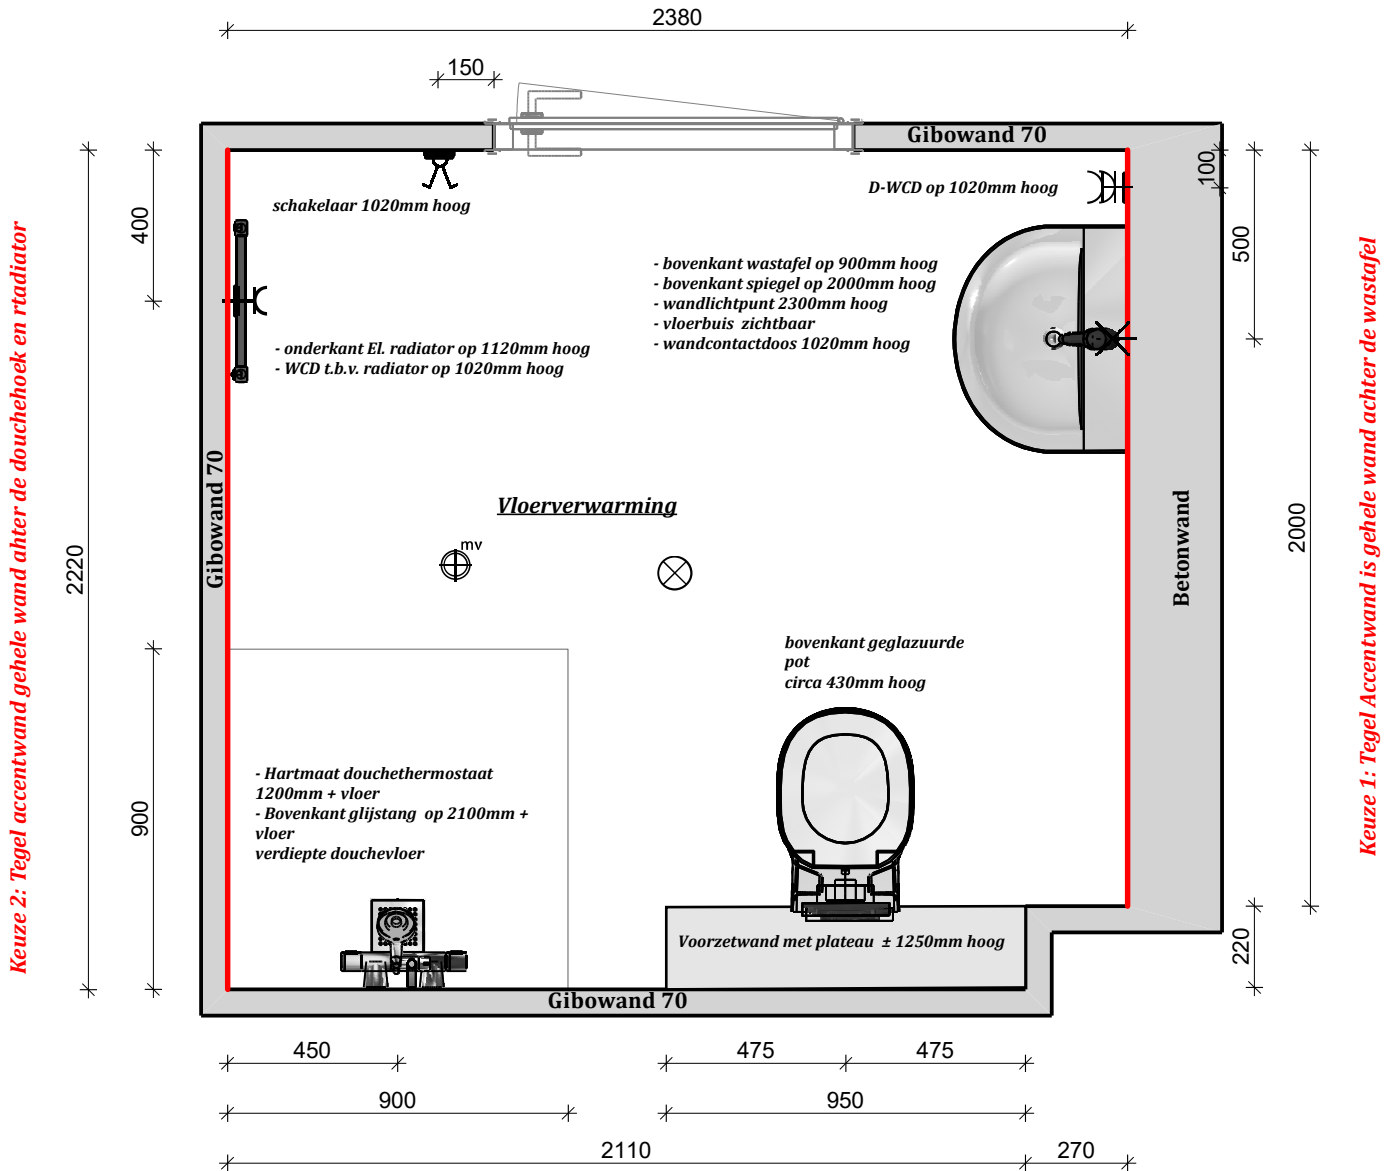

Badkamer

Indien een keuze is gemaakt voor een menukaart met accentwand dan kan er gekozen worden voor 1 van de 2 accentwanden, zoals onderstaand aangegeven.

Bij keuze voor casco oplevering van de badkamer, zullen de aansluitingen afgedopt worden aangebracht afgestemd op hoogte en positie van het basis sanitair. Zie voor een volledige omschrijving de voorwaarden behorende bij de optie "casco oplevering badkamer" in Homestudios. Vermelde maten zijn circa maten.

Project::	Hoef en Haag: De Erven 4D
Woningtype::	8
tekening::	Badkamer b.g.g.
Bouwnummer :	22 t/m 26 en 29 t/m 32
Schaal:	1/20
Datum: 18-10-2022	