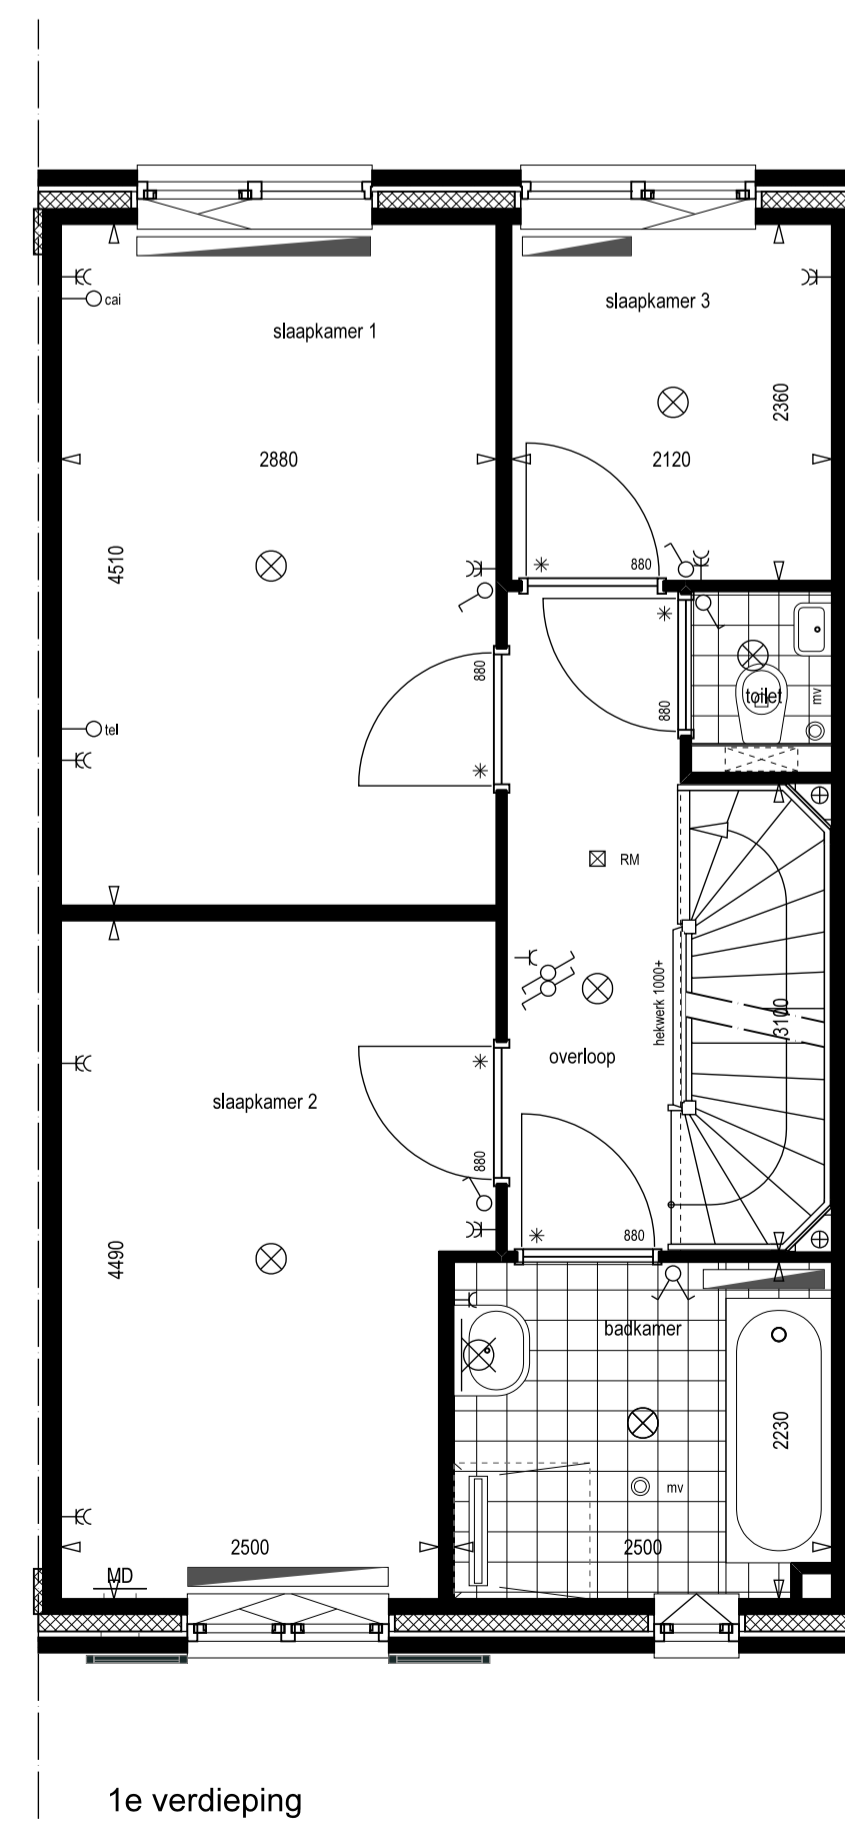

Schaal 1:50/1:100
Type P1s: tussenwoning
Bouwnummer: n.v.t.
Gespiegeld: 12
Blok: 5
Blad 006

20-04-2017