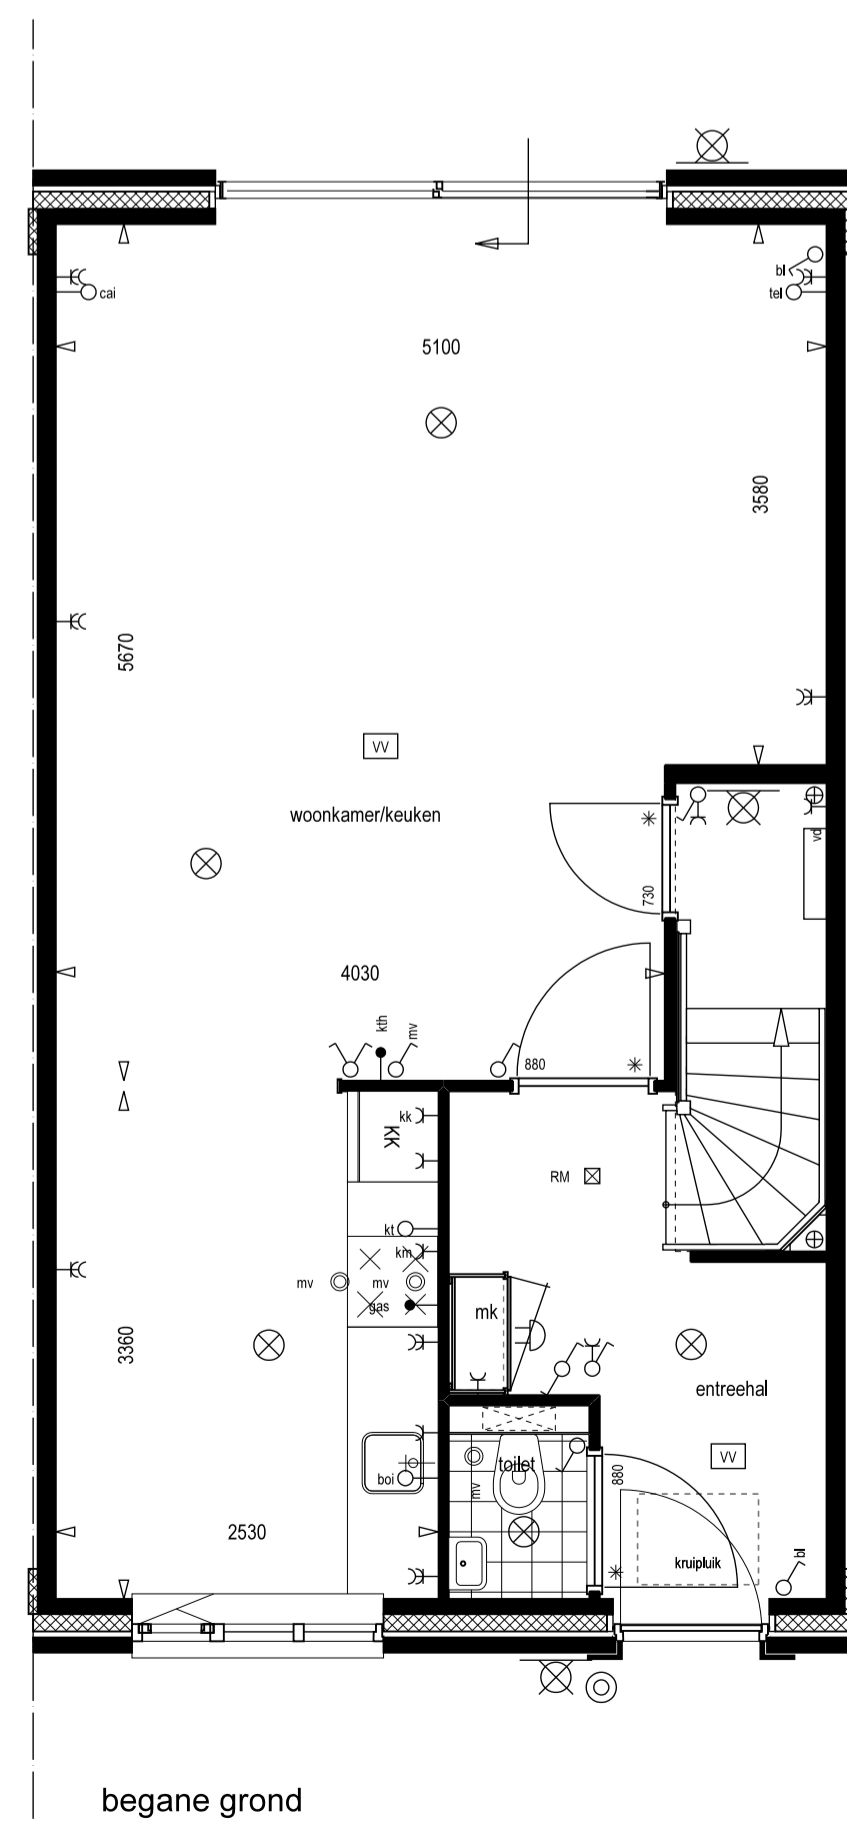

- ### Renvervoer
- radiator
 - vloerverwarming
 - verdeler vloerverwarming
 - roommelder
 - wasmachine
 - wasdroger
 - meterkast
 - centrale verwarming
 - mechanische ventilatie
 - ventil mechanische ventilatie
 - belschel
 - drukknop bel
 - plafondlichtpunt
 - wandlichtpunt
 - schakelaar (buitenlicht)
 - wisselschakelaar
 - serieschakelaar
 - bedieningspaneel mechanische ventilatie
 - thermostaat
 - enkele wandcontactdoos geard
 - dubbele wandcontactdoos geard
 - onbedrade leiding
 - bedrade leiding
 - aansluiting kooktoestel
 - aansluiting boiler
 - aansluiting gas
 - telefoon
 - centrale antenne inrichting
- Woningen worden, indien nodig, voorzien van PV-panelen.
Aantal en positie afhankelijk van uitkomst energieprestatiecoëfficiënt.

- ### Geluidwerende voorzieningen
- Sonair A+ luchtbevoenunit
 - Sonair A+ gevelrooster
 - Duco Silenzio muurdemper

Schaal 1:50/1:100
Type P1s: tussenwoning
 Bouwnummer: n.v.t.
 Gespiegeld: 12
 Blok: 5
 Blad 006