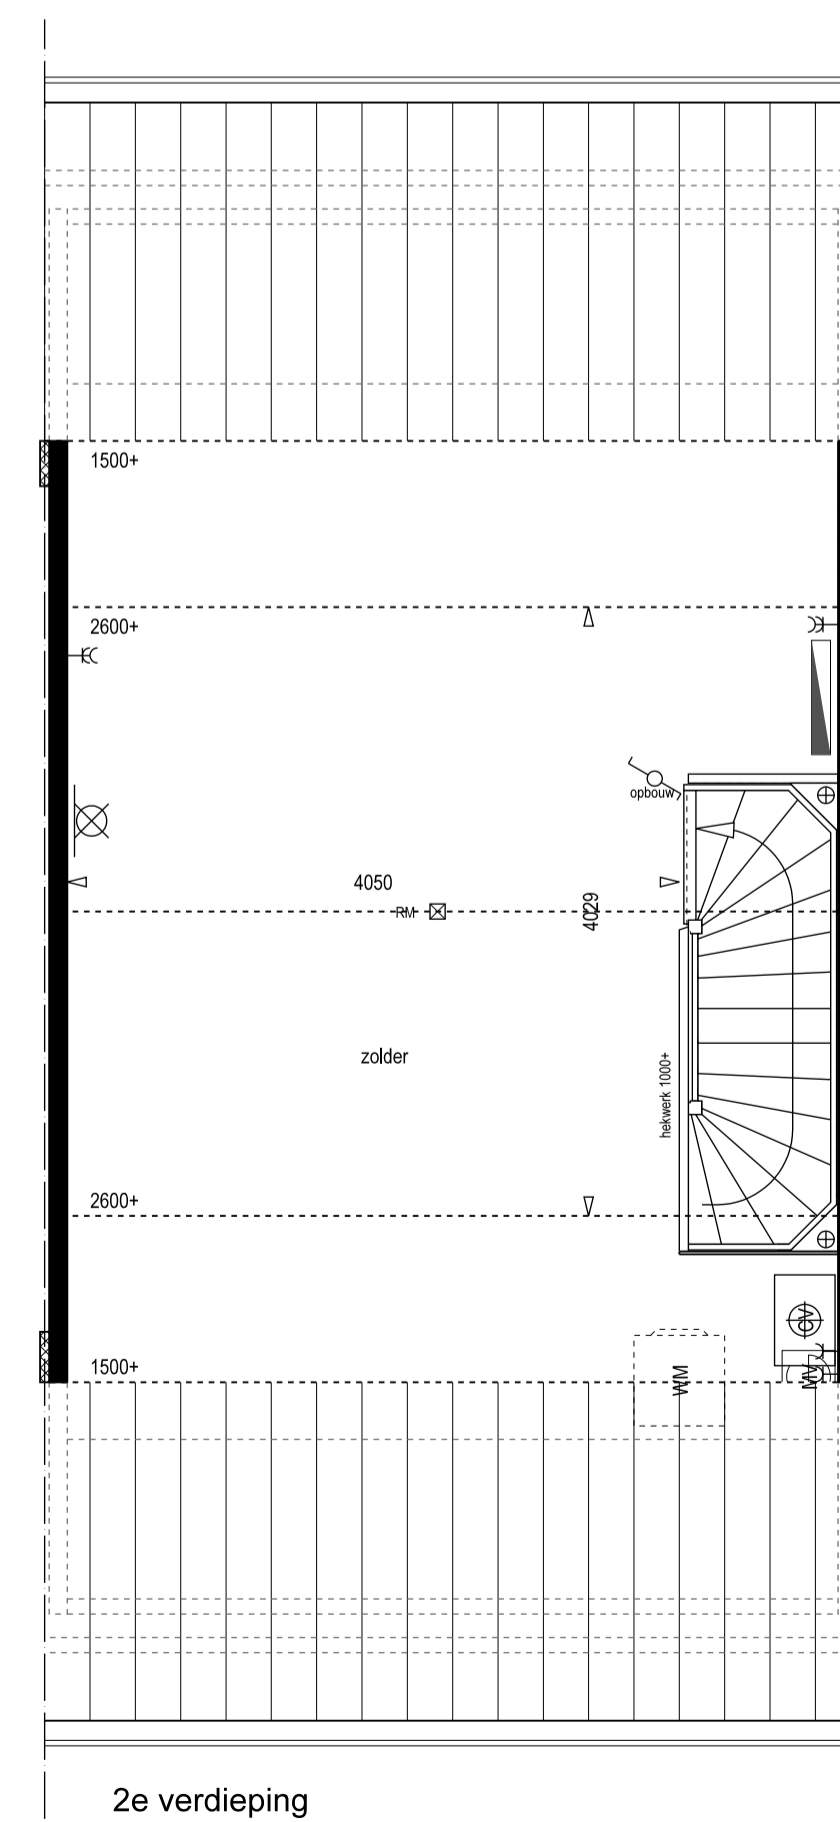

Schaal 1:50/1:100
Type P1s: tussenwoning
Bouwnummer: n.v.t.
Gespiegeld: 12
Blok: 5
Blad 006

20-04-2017