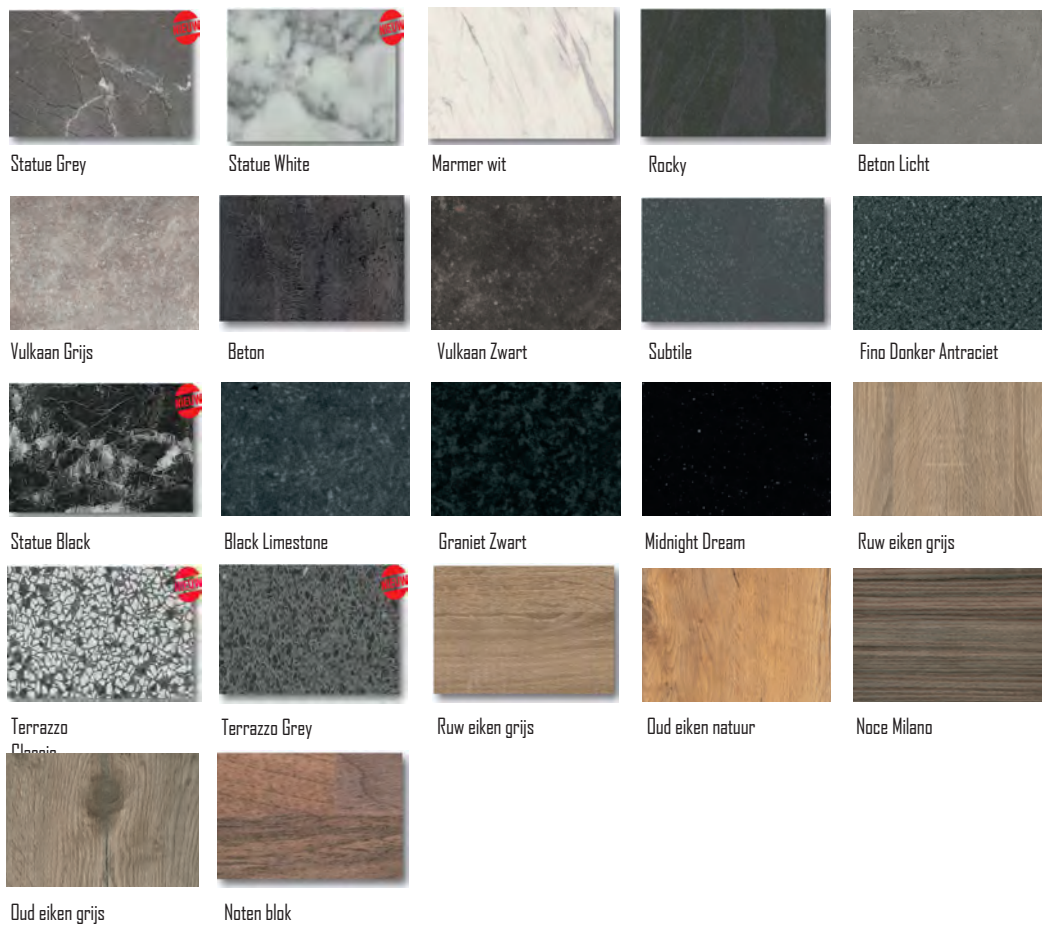

Alle kunststof werkbladen hebben een HPL toplaag (High Pressure Laminate). Deze onder hoge druk samengeperste toplaag is zeer waterafstotend en stootvast.

Keuze uit 33 kleuren voor het kunststof werkblad