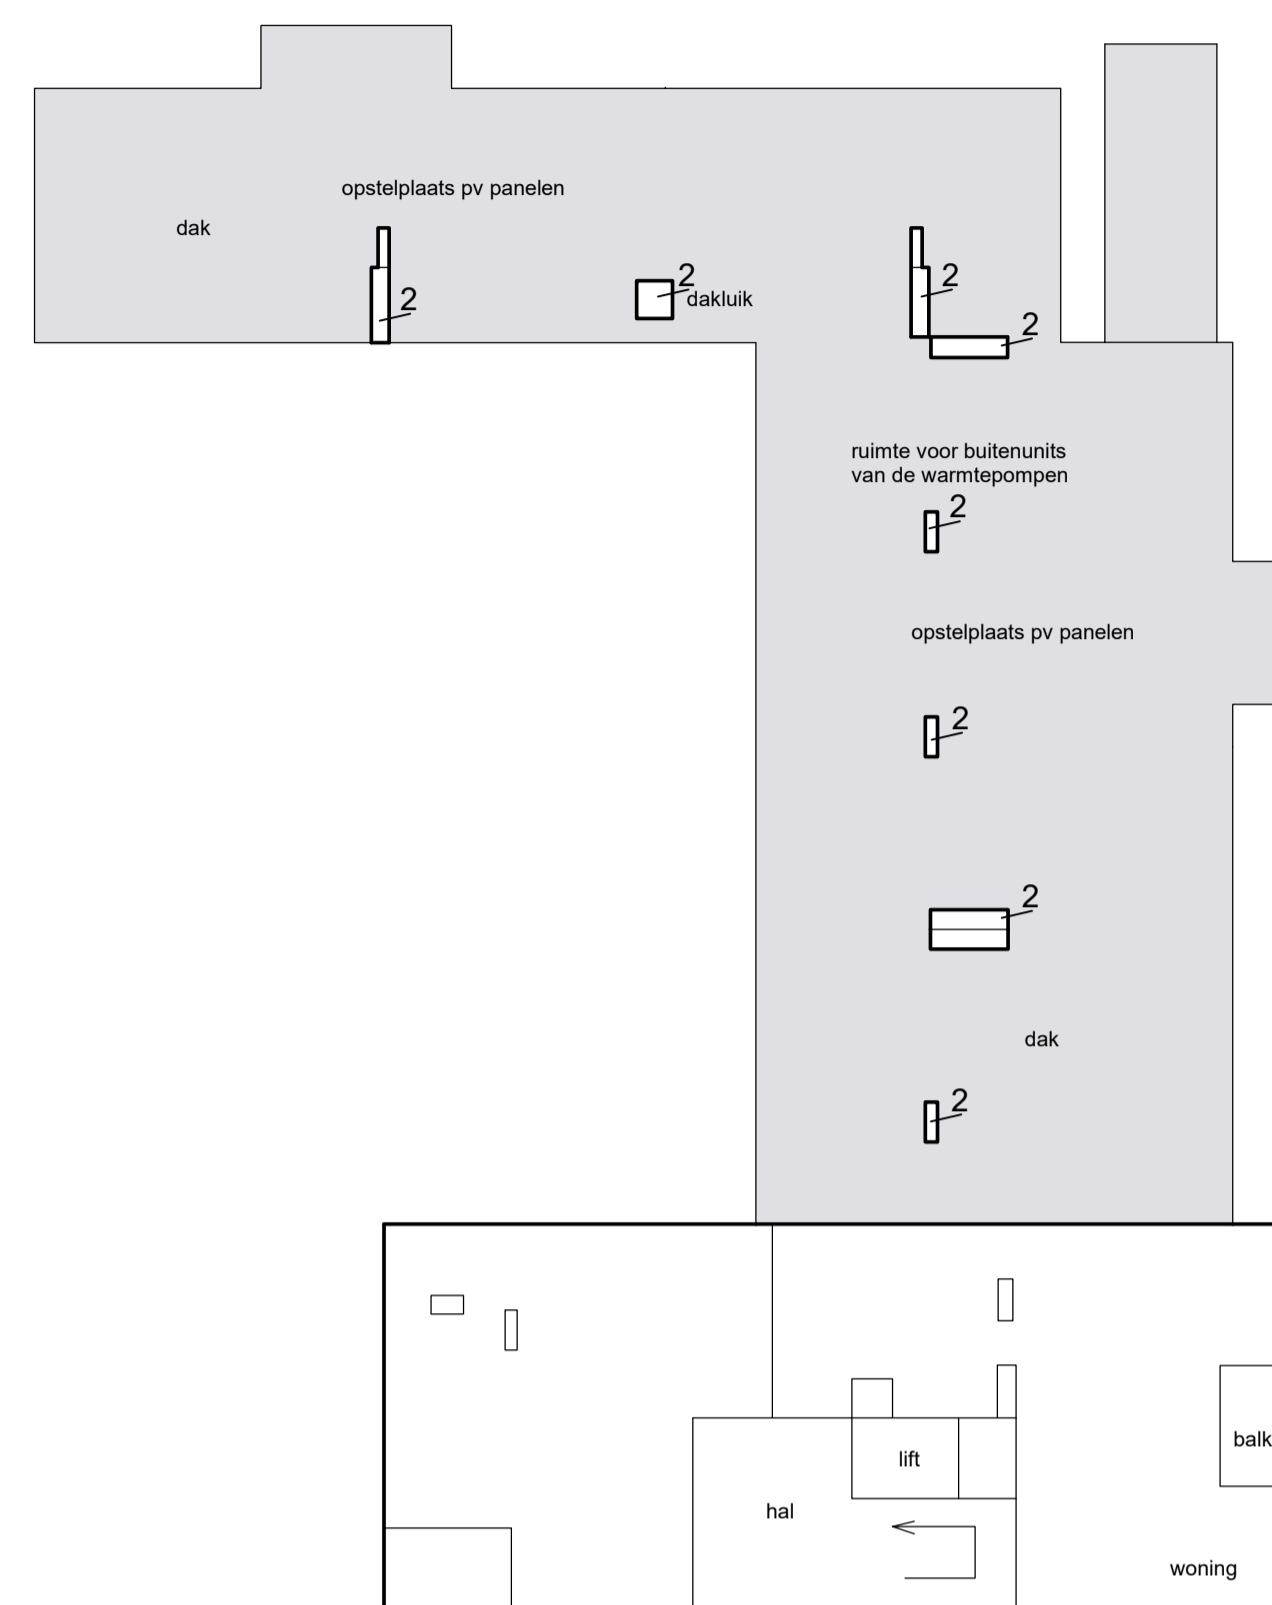

Schaal 1 : 200
 = Gemeenschappelijk

Situatie 1 : 1000 Vianen

1e etage

3e etage

begane grond

2e etage

dak opbouw

dak